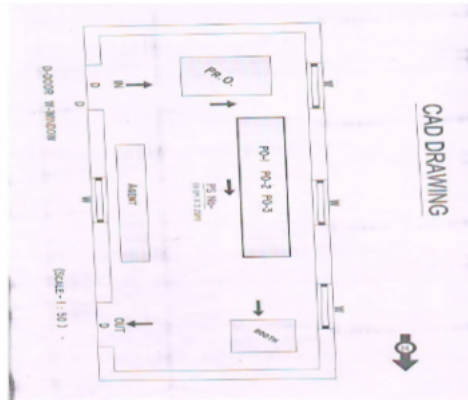

নির্বাচক নিবন্ধন আধিকারিকের স্বাক্ষর

Nazri Naksha

Google Map View

Polling Station Building Front View

Polling Station Front View

Cad View

Key MAP View

বিধানসভা নির্বাচনক্ষেত্রের নং, নাম : 61-লালগোলা
ভাগ নং, নাম : 1-নলডহরী দক্ষিণপাড়া