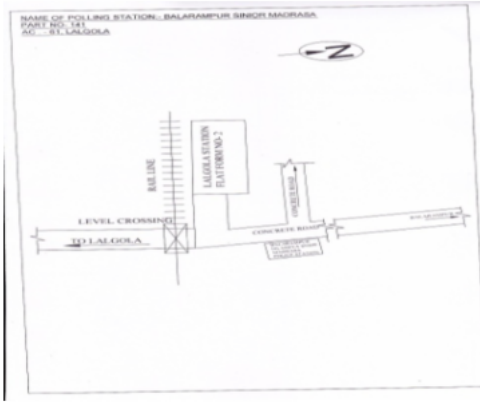

নির্বাচক নিবন্ধন আধিকারিকের স্বাক্ষর

Nazri Naksha

Google Map View

Polling Station Building Front View

Polling Station Front View

Cad View

Key MAP View

বিধানসভা নির্বাচনক্ষেত্রের নং, নাম : 61-লালগোলা
ভাগ নং, নাম : 1-নলডহরী দক্ষিণপাড়া