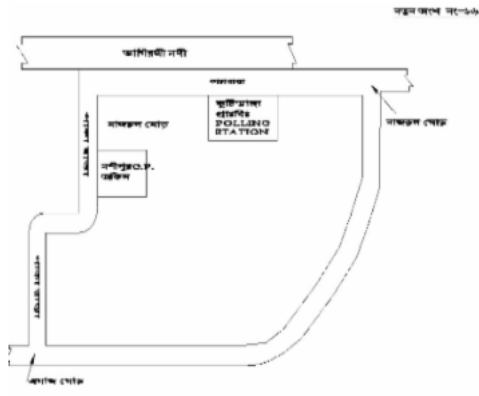

Nazri Naksha