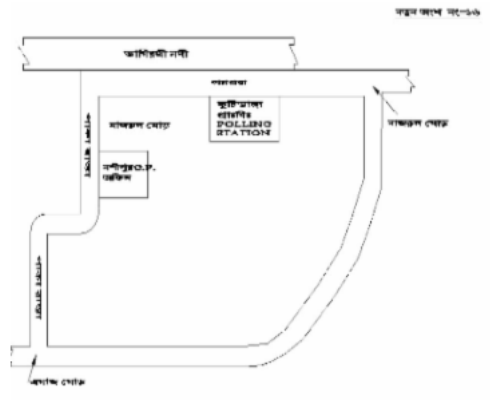

নির্বাচক নিবন্ধন আধিকারিকের স্বাক্ষর

Nazri Naksha

Google Map View

Polling Station Building Front View

Polling Station Front View

Cad View

Key MAP View

1 নাম : রুমালী বিবি স্বামীর নাম : মোঃ আমিনুল ইসলাম বাড়ির নং : n0153 বয়স : 32 লিঙ্গ : মহিলা	WSC1372952 ফটো উপলব্ধ	2 নাম : জিয়াবুর রহমান স্বামীর নাম : হাফিজ সেখ বাড়ির নং : n0156 বয়স : 44 লিঙ্গ : পুরুষ	HVH2280634 ফটো উপলব্ধ	3 নাম : ফেরদৌসি বিবি স্বামীর নাম : আব্দুল হাফিজ সেখ বাড়ির নং : n0157 বয়স : 45 লিঙ্গ : মহিলা	HVH2280469 ফটো উপলব্ধ
4 নাম : কুলসোম বিবি স্বামীর নাম : রফিকুল ইসলাম বাড়ির নং : n0160 বয়স : 36 লিঙ্গ : মহিলা	WSC1169580 ফটো উপলব্ধ	5 নাম : সামায়ন আলী পিতার নাম : পেসকার আলী বাড়ির নং : n0136 বয়স : 51 লিঙ্গ : পুরুষ	WB/09/055/135497 ফটো উপলব্ধ	6 নাম : হামেদা স্বামীর নাম : পেসকার আলী বাড়ির নং : n0136 বয়স : 73 লিঙ্গ : মহিলা	WSC1939016 ফটো উপলব্ধ
7 নাম : জেনারেল সেখ পিতার নাম : পেসকার আলী বাড়ির নং : n0136 বয়স : 39 লিঙ্গ : পুরুষ	WSC1169259 ফটো উপলব্ধ	8 নাম : মোঃ মনিরুল ইসলাম পিতার নাম : মোঃ রফিকুল ইসলাম বাড়ির নং : এন00142 বয়স : 47 লিঙ্গ : পুরুষ	WSC2746568 ফটো উপলব্ধ	9 নাম : ফিটু সেখ পিতার নাম : জেফর মহম্মদ বাড়ির নং : n0055 বয়স : 54 লিঙ্গ : পুরুষ	WSC1921998 ফটো উপলব্ধ
10 নাম : আলিয়ারা বিবি স্বামীর নাম : ফিটু সেখ বাড়ির নং : n0055 বয়স : 42 লিঙ্গ : মহিলা	HVH2280493 ফটো উপলব্ধ	11 নাম : রফিক সেখ পিতার নাম : কালীমুদ্দিন সেখ বাড়ির নং : n0063 বয়স : 57 লিঙ্গ : পুরুষ	WSC2822864 ফটো উপলব্ধ	12 নাম : কাবাতুল্লা সেখ পিতার নাম : মুইনুদ্দিন বাড়ির নং : n0063 বয়স : 34 লিঙ্গ : পুরুষ	WSC1372937 ফটো উপলব্ধ
13 নাম : জেনারেল সেখ পিতার নাম : মফে জুদ্দিন আলী বাড়ির নং : n0049 বয়স : 35 লিঙ্গ : পুরুষ	WSC1372929 ফটো উপলব্ধ	14 নাম : আঃ রহিম পিতার নাম : মুফ মহম্মদ বাড়ির নং : n0049 বয়স : 59 লিঙ্গ : পুরুষ	WB/09/055/135548 ফটো উপলব্ধ	15 নাম : রাবিয়া বিবি স্বামীর নাম : মফে জুদ্দিন আলী বাড়ির নং : n0049 বয়স : 61 লিঙ্গ : মহিলা	WSC1941228 ফটো উপলব্ধ
16 নাম : মালতি বিবি স্বামীর নাম : মুফে রহিম বাড়ির নং : n0049 বয়স : 39 লিঙ্গ : মহিলা	HVH2280980 ফটো উপলব্ধ	17 নাম : বান্নাহার বিবি স্বামীর নাম : সাদেকুল বাড়ির নং : n0055 বয়স : 63 লিঙ্গ : মহিলা	WB/09/055/135569 ফটো উপলব্ধ	18 নাম : মুতাহার সেখ পিতার নাম : জেফর মহম্মদ বাড়ির নং : n0055 বয়স : 39 লিঙ্গ : পুরুষ	HVH2618213 ফটো উপলব্ধ
19 নাম : লাইলি বিবি স্বামীর নাম : মুতাহার সেখ বাড়ির নং : n0055 বয়স : 31 লিঙ্গ : মহিলা	WSC1245356 ফটো উপলব্ধ	20 নাম : জরিলা বেওয়া স্বামীর নাম : গিয়াসউদ্দিন বাড়ির নং : n0088 বয়স : 88 লিঙ্গ : মহিলা	WB/09/055/135666 ফটো উপলব্ধ	21 নাম : যদু সেখ পিতার নাম : গিয়াসউদ্দিন বাড়ির নং : n0088 বয়স : 34 লিঙ্গ : পুরুষ	WSC1169481 ফটো উপলব্ধ
22 নাম : সামনুর বেওয়া পিতার নাম : এসতার বাড়ির নং : n0090 বয়স : 61 লিঙ্গ : মহিলা	WB/09/055/135662 ফটো উপলব্ধ	23 নাম : রেকসোনা বিবি স্বামীর নাম : হাজিরুল বাড়ির নং : n0142 বয়স : 34 লিঙ্গ : মহিলা	WSC1169168 ফটো উপলব্ধ	24 নাম : ফিরকবিবি স্বামীর নাম : আবোল হোসেন বাড়ির নং : n0017 বয়স : 69 লিঙ্গ : মহিলা	WB/09/055/135795 ফটো উপলব্ধ
25 নাম : আব্দুল আলিম পিতার নাম : নেশ মহাম্মদ বাড়ির নং : n0150 বয়স : 51 লিঙ্গ : পুরুষ	WSC1928175 ফটো উপলব্ধ	26 নাম : তয়েরা বিবি স্বামীর নাম : হুমায়ুন কবীর বাড়ির নং : n0151 বয়স : 56 লিঙ্গ : মহিলা	WSC1928241 ফটো উপলব্ধ	27 নাম : আমোরা বিবি স্বামীর নাম : আব্দুল কুদ্দুস বাড়ির নং : n0036 বয়স : 71 লিঙ্গ : মহিলা	WB/09/055/135751 ফটো উপলব্ধ
28 নাম : সাবিরুল ইসলাম পিতার নাম : আব্দুল কুদ্দুস বাড়ির নং : n0036 বয়স : 43 লিঙ্গ : পুরুষ	HVH2482735 ফটো উপলব্ধ	29 নাম : তফিজুল ইসলাম পিতার নাম : নুরুল্লাহ বাড়ির নং : n0123 বয়স : 40 লিঙ্গ : পুরুষ	HVH2482917 ফটো উপলব্ধ	30 নাম : জাহানারা বিবি স্বামীর নাম : তফিজুল ইসলাম বাড়ির নং : n0123 বয়স : 37 লিঙ্গ : মহিলা	WSC0953240 ফটো উপলব্ধ