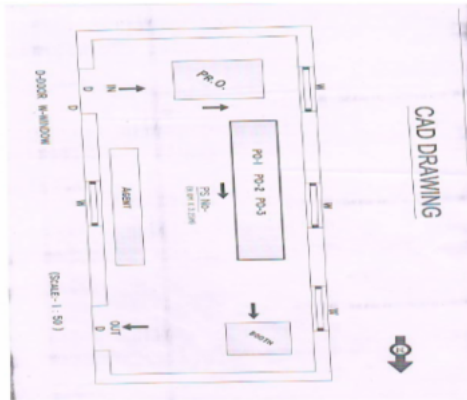

নির্বাচক নিবন্ধন আধিকারিকের স্বাক্ষর

Nazri Naksha

Google Map View

Polling Station Building Front View

Polling Station Front View

Cad View

Key MAP View

1 নাম : রুমালী বিবি স্বামীর নাম : মোঃ আমিনুল ইসলাম বাড়ির নং : n0153 বয়স : 32 লিঙ্গ : মহিলা	WSC1372952 ফটো উপলব্ধ	2 নাম : জিয়াবুর রহমান স্বামীর নাম : হাফিজ সেখ বাড়ির নং : n0156 বয়স : 44 লিঙ্গ : পুরুষ	HVH2280634 ফটো উপলব্ধ	3 নাম : ফেরদৌসি বিবি স্বামীর নাম : আব্দুল হাফিজ সেখ বাড়ির নং : n0157 বয়স : 45 লিঙ্গ : মহিলা	HVH2280469 ফটো উপলব্ধ
4 নাম : কুলসোম বিবি স্বামীর নাম : রফিকুল ইসলাম বাড়ির নং : n0160 বয়স : 36 লিঙ্গ : মহিলা	WSC1169580 ফটো উপলব্ধ	5 নাম : সামায়ন আলী পিতার নাম : পেসকার আলী বাড়ির নং : n0136 বয়স : 51 লিঙ্গ : পুরুষ	WB/09/055/135497 ফটো উপলব্ধ	6 নাম : হামেদা স্বামীর নাম : পেসকার আলী বাড়ির নং : n0136 বয়স : 73 লিঙ্গ : মহিলা	WSC1939016 ফটো উপলব্ধ
7 নাম : জেনারেল সেখ পিতার নাম : পেসকার আলী বাড়ির নং : n0136 বয়স : 39 লিঙ্গ : পুরুষ	WSC1169259 ফটো উপলব্ধ	8 নাম : মোঃ মনিরুল ইসলাম পিতার নাম : মোঃ রফিকুল ইসলাম বাড়ির নং : এন00142 বয়স : 47 লিঙ্গ : পুরুষ	WSC2746568 ফটো উপলব্ধ	9 নাম : ফিটু সেখ পিতার নাম : জেফর মহম্মদ বাড়ির নং : n0055 বয়স : 54 লিঙ্গ : পুরুষ	WSC1921998 ফটো উপলব্ধ
10 নাম : আলিয়ারা বিবি স্বামীর নাম : ফিটু সেখ বাড়ির নং : n0055 বয়স : 42 লিঙ্গ : মহিলা	HVH2280493 ফটো উপলব্ধ	11 নাম : রফিক সেখ পিতার নাম : কালীমুদ্দিন সেখ বাড়ির নং : n0063 বয়স : 57 লিঙ্গ : পুরুষ	WSC2822864 ফটো উপলব্ধ	12 নাম : কাবাতুল্লা সেখ পিতার নাম : মুইনুদ্দিন বাড়ির নং : n0063 বয়স : 34 লিঙ্গ : পুরুষ	WSC1372937 ফটো উপলব্ধ
13 নাম : জেনারেল সেখ পিতার নাম : মফে জুদ্দিন আলী বাড়ির নং : n0049 বয়স : 35 লিঙ্গ : পুরুষ	WSC1372929 ফটো উপলব্ধ	14 নাম : আঃ রহিম পিতার নাম : মুফ মহম্মদ বাড়ির নং : n0049 বয়স : 59 লিঙ্গ : পুরুষ	WB/09/055/135548 ফটো উপলব্ধ	15 নাম : রাবিয়া বিবি স্বামীর নাম : মফে জুদ্দিন আলী বাড়ির নং : n0049 বয়স : 61 লিঙ্গ : মহিলা	WSC1941228 ফটো উপলব্ধ
16 নাম : মালতি বিবি স্বামীর নাম : মুফে রহিম বাড়ির নং : n0049 বয়স : 39 লিঙ্গ : মহিলা	HVH2280980 ফটো উপলব্ধ	17 নাম : বান্নাহার বিবি স্বামীর নাম : সাদেকুল বাড়ির নং : n0055 বয়স : 63 লিঙ্গ : মহিলা	WB/09/055/135569 ফটো উপলব্ধ	18 নাম : মুতাহার সেখ পিতার নাম : জেফর মহম্মদ বাড়ির নং : n0055 বয়স : 39 লিঙ্গ : পুরুষ	HVH2618213 ফটো উপলব্ধ
19 নাম : লাইলি বিবি স্বামীর নাম : মুতাহার সেখ বাড়ির নং : n0055 বয়স : 31 লিঙ্গ : মহিলা	WSC1245356 ফটো উপলব্ধ	20 নাম : জরিলা বেওয়া স্বামীর নাম : গিয়াসউদ্দিন বাড়ির নং : n0088 বয়স : 88 লিঙ্গ : মহিলা	WB/09/055/135666 ফটো উপলব্ধ	21 নাম : যদু সেখ পিতার নাম : গিয়াসউদ্দিন বাড়ির নং : n0088 বয়স : 34 লিঙ্গ : পুরুষ	WSC1169481 ফটো উপলব্ধ
22 নাম : সামনুর বেওয়া পিতার নাম : এসতার বাড়ির নং : n0090 বয়স : 61 লিঙ্গ : মহিলা	WB/09/055/135662 ফটো উপলব্ধ	23 নাম : রেকসোনা বিবি স্বামীর নাম : হাজিরুল বাড়ির নং : n0142 বয়স : 34 লিঙ্গ : মহিলা	WSC1169168 ফটো উপলব্ধ	24 নাম : ফিরকবিবি স্বামীর নাম : আবোল হোসেন বাড়ির নং : n0017 বয়স : 69 লিঙ্গ : মহিলা	WB/09/055/135795 ফটো উপলব্ধ
25 নাম : আব্দুল আলিম পিতার নাম : নেশ মহাম্মদ বাড়ির নং : n0150 বয়স : 51 লিঙ্গ : পুরুষ	WSC1928175 ফটো উপলব্ধ	26 নাম : তয়েরা বিবি স্বামীর নাম : হুমায়ুন কবীর বাড়ির নং : n0151 বয়স : 56 লিঙ্গ : মহিলা	WSC1928241 ফটো উপলব্ধ	27 নাম : আমোরা বিবি স্বামীর নাম : আব্দুল কুদ্দুস বাড়ির নং : n0036 বয়স : 71 লিঙ্গ : মহিলা	WB/09/055/135751 ফটো উপলব্ধ
28 নাম : সাবিরুল ইসলাম পিতার নাম : আব্দুল কুদ্দুস বাড়ির নং : n0036 বয়স : 43 লিঙ্গ : পুরুষ	HVH2482735 ফটো উপলব্ধ	29 নাম : তফিজুল ইসলাম পিতার নাম : নুরুল্লাহ বাড়ির নং : n0123 বয়স : 40 লিঙ্গ : পুরুষ	HVH2482917 ফটো উপলব্ধ	30 নাম : জাহানারা বিবি স্বামীর নাম : তফিজুল ইসলাম বাড়ির নং : n0123 বয়স : 37 লিঙ্গ : মহিলা	WSC0953240 ফটো উপলব্ধ