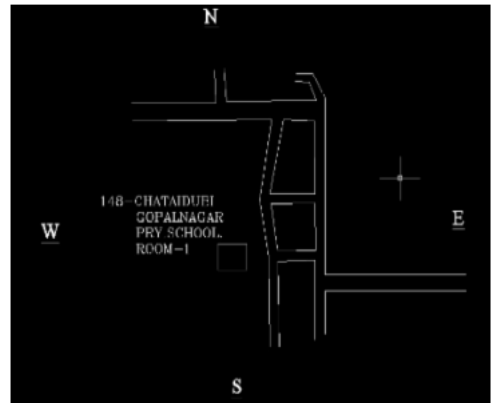

নির্বাচক নিবন্ধন আধিকারিকের স্বাক্ষর

Nazri Naksha

Google Map View

Polling Station Building Front View

Polling Station Front View

Cad View

Key MAP View

1 নাম : পারভীন বিবি স্বামীর নাম: এমদাদুল সেখ বাড়ির নং : n0029 বয়স : 33 লিঙ্গ : মহিলা	HVH2339059 ফটো উপলব্ধ	2 নাম : ওসমান আলি পিতার নাম: রিয়াজুদ্দিন সেখ বাড়ির নং : n0029 বয়স : 42 লিঙ্গ : পুরুষ	HVH1653716 ফটো উপলব্ধ	3 নাম : মানজুরা বিবি স্বামীর নাম: ওসমান আলি বাড়ির নং : n0029 বয়স : 37 লিঙ্গ : মহিলা	WSC1023571 ফটো উপলব্ধ
4 নাম : জাকির হোসেন পিতার নাম: মজিবুর রহমান বাড়ির নং : n0001 বয়স : 40 লিঙ্গ : পুরুষ	HVH2698355 ফটো উপলব্ধ	5 নাম : সাদেকুল ইসলাম পিতার নাম: মজিবুর রহমান বাড়ির নং : n0001 বয়স : 38 লিঙ্গ : পুরুষ	HVH2694156 ফটো উপলব্ধ	6 নাম : আব্দুল রাকিব পিতার নাম: আবদুল বাসির বাড়ির নং : n0012 বয়স : 59 লিঙ্গ : পুরুষ	HVH1409341 ফটো উপলব্ধ
7 নাম : বদিউজ্জামান পিতার নাম: আব্দুল বাসির বাড়ির নং : n0012 বয়স : 55 লিঙ্গ : পুরুষ	WB/09/055/384020 ফটো উপলব্ধ	8 নাম : নুরদোজা বিবি স্বামীর নাম: জাকির হোসেন বাড়ির নং : n0012 বয়স : 55 লিঙ্গ : মহিলা	WB/09/055/384019 ফটো উপলব্ধ	9 নাম : সাহানাজ বেগম স্বামীর নাম: মোঃ জিয়ারুল হক বাড়ির নং : n0012 বয়স : 45 লিঙ্গ : মহিলা	HVH2693695 ফটো উপলব্ধ
10 নাম : ইনজামামুল হক পিতার নাম: আব্দুল রাকিব বাড়ির নং : n0012 বয়স : 35 লিঙ্গ : পুরুষ	WSC1534338 ফটো উপলব্ধ	11 নাম : ছবি খাতুন স্বামীর নাম: জামিন আখতার বাড়ির নং : এন0055 বয়স : 29 লিঙ্গ : মহিলা	WSC1893536 ফটো উপলব্ধ	12 নাম : রেজিনা খাতুন বিবি স্বামীর নাম: সহিদুল হক বাড়ির নং : এন0 বয়স : 29 লিঙ্গ : মহিলা	WSC1534288 ফটো উপলব্ধ
13 নাম : মৌসুমী খাতুন স্বামীর নাম: মোঃ সেলিম সেখ বাড়ির নং : এন0080 বয়স : 25 লিঙ্গ : মহিলা	WSC1847599 ফটো উপলব্ধ	14 নাম : জামিন আকতার পিতার নাম: সেলিম সেখ বাড়ির নং : এন0055 বয়স : 31 লিঙ্গ : পুরুষ	WSC1782473 ফটো উপলব্ধ	15 নাম : মোঃ জিয়ারুল হক পিতার নাম: মোঃ আব্দুল বাসির বাড়ির নং : n0012 বয়স : 44 লিঙ্গ : পুরুষ	HVH1655687 ফটো উপলব্ধ
16 নাম : রেখা খাতুন স্বামীর নাম: ইনজামামুল হক বাড়ির নং : N0012 বয়স : 25 লিঙ্গ : মহিলা	WSC2364297 ফটো উপলব্ধ	17 নাম : সহিদুল আলম পিতার নাম: রাকিবুর রহমান বাড়ির নং : N0001 বয়স : 24 লিঙ্গ : পুরুষ	WSC2364081 ফটো উপলব্ধ	18 নাম : সেলিনা বিবি স্বামীর নাম: মোঃ জাকির হোসেন বাড়ির নং : n0029 বয়স : 32 লিঙ্গ : মহিলা	WSC1436971 ফটো উপলব্ধ
19 নাম : রাকিবুর রহমান পিতার নাম: মজিবুর রহমান বাড়ির নং : n0001 বয়স : 51 লিঙ্গ : পুরুষ	WSC2367670 ফটো উপলব্ধ	20 নাম : নাজিবুর পিতার নাম: উজ্জ্বল আলি বাড়ির নং : N0036 বয়স : 25 লিঙ্গ : পুরুষ	WSC1782762 ফটো উপলব্ধ	21 নাম : আশিয়া বিবি স্বামীর নাম: আব্দুল হাকিম বাড়ির নং : n0022 বয়স : 51 লিঙ্গ : মহিলা	HVH1653567 ফটো উপলব্ধ
22 নাম : আবদুল হাকিম পিতার নাম: আলতাব হোসেন বাড়ির নং : n0022 বয়স : 54 লিঙ্গ : পুরুষ	HVH1411263 ফটো উপলব্ধ	23 নাম : মেহেরুল্লাহ স্বামীর নাম: জাহিদুল ইসলাম বাড়ির নং : এন0080 বয়স : 31 লিঙ্গ : মহিলা	WSC1782481 ফটো উপলব্ধ	24 নাম : মানোয়ারা বেগম পিতার নাম: বদিউজ্জামান বাড়ির নং : n0012 বয়স : 51 লিঙ্গ : মহিলা	WSC1310499 ফটো উপলব্ধ
25 নাম : ফেরদোসি স্বামীর নাম: জালাল সেখ বাড়ির নং : n0056 বয়স : 55 লিঙ্গ : মহিলা	WB/09/055/339510 ফটো উপলব্ধ	26 নাম : জালাল সেখ পিতার নাম: গিয়াসুদ্দিন সেখ বাড়ির নং : n0055 বয়স : 59 লিঙ্গ : পুরুষ	WB/09/055/339509 ফটো উপলব্ধ	27 নাম : সামিমা খাতুন স্বামীর নাম: মোঃ সেলিম রেজা বাড়ির নং : n0038 বয়স : 33 লিঙ্গ : মহিলা	WSC1310440 ফটো উপলব্ধ
28 নাম : মোঃ সেলিম রেজা পিতার নাম: মোঃ মজিবুর রহমান বাড়ির নং : n0038 বয়স : 46 লিঙ্গ : পুরুষ	HVH2339141 ফটো উপলব্ধ	29 নাম : উজির আলি পিতার নাম: কারাতুল মুন্না বাড়ির নং : n0036 বয়স : 49 লিঙ্গ : পুরুষ	HVH2339083 ফটো উপলব্ধ	30 নাম : হানিফ সেখ পিতার নাম: আব্দুল হাকিম বাড়ির নং : n0022 বয়স : 30 লিঙ্গ : পুরুষ	WSC1534320 ফটো উপলব্ধ