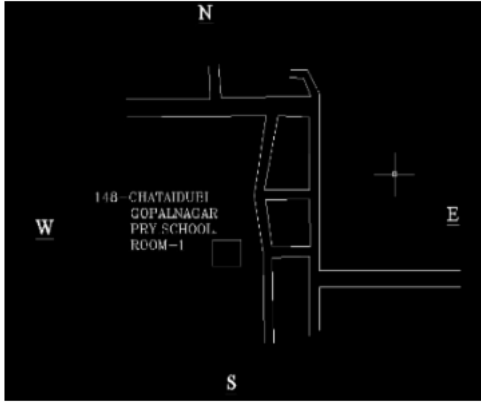

Nazri Naksha