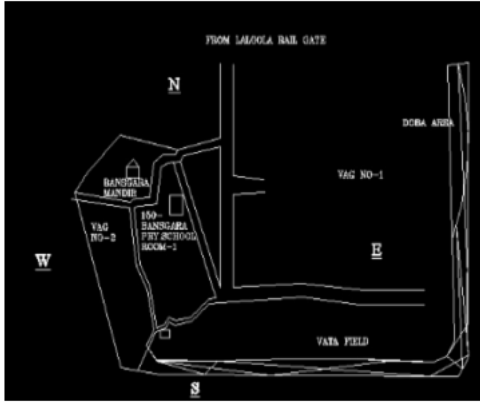

Nazri Naksha