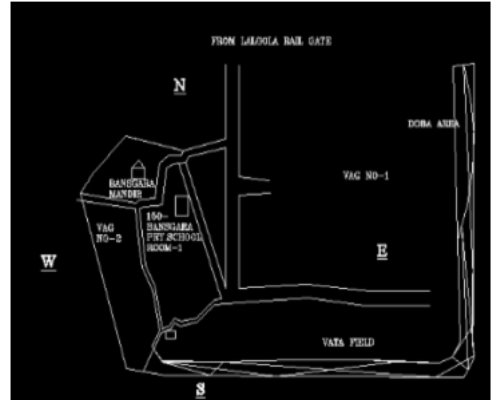

নির্বাচক নিবন্ধন আধিকারিকের স্বাক্ষর

Nazri Naksha

Google Map View

Polling Station Building Front View

Polling Station Front View

Cad View

Key MAP View

1 নাম : মোঃ সহিদুল ইসলাম পিতার নামঃ গিয়াসুদ্দিন বাড়ির নং : এন03 বয়স : 29 লিঙ্গ : পুরুষ	WSC1534700 ফটো উপলব্ধ	2 নাম : মেরাজ আদিল পিতার নামঃ মোঃ আসিরুদ্দিন বাড়ির নং : এন0486 বয়স : 31 লিঙ্গ : পুরুষ	WSC1437441 ফটো উপলব্ধ	3 নাম : রেশমা খাতুন স্বামীর নামঃ নুরুল ইসলাম বাড়ির নং : এন0000 বয়স : 31 লিঙ্গ : মহিলা	WSC1534908 ফটো উপলব্ধ
4 নাম : গিয়াসুদ্দিন পিতার নামঃ মাহিদুদ্দিন বাড়ির নং : এন00 বয়স : 86 লিঙ্গ : পুরুষ	WSC2059384 ফটো উপলব্ধ	5 নাম : কামরুল ইসলাম পিতার নামঃ কাশিম সেখ বাড়ির নং : n0003 বয়স : 43 লিঙ্গ : পুরুষ	HVH2167344 ফটো উপলব্ধ	6 নাম : বেলিয়ারা বিবি স্বামীর নামঃ এম্রাইল বাড়ির নং : n0014 বয়স : 55 লিঙ্গ : মহিলা	WB/09/055/420786 ফটো উপলব্ধ
7 নাম : সানারুল ইসলাম পিতার নামঃ ইফরাকুল সেখ বাড়ির নং : n0014 বয়স : 34 লিঙ্গ : পুরুষ	WSC1201979 ফটো উপলব্ধ	8 নাম : মনিরুল সেখ পিতার নামঃ ইফরাকুল সেখ বাড়ির নং : n0014 বয়স : 30 লিঙ্গ : পুরুষ	WSC1535012 ফটো উপলব্ধ	9 নাম : মোসাঃ মালা খাতুন বিবি স্বামীর নামঃ জহিরুল হক বাড়ির নং : n0023 বয়স : 40 লিঙ্গ : মহিলা	HVH2778397 ফটো উপলব্ধ
10 নাম : মুনিয়ারা খাতুন স্বামীর নামঃ মোঃ বজলুর রহমান বাড়ির নং : n0088 বয়স : 33 লিঙ্গ : মহিলা	WSC1311596 ফটো উপলব্ধ	11 নাম : সাইদ হোসেন পিতার নামঃ মোঃ আসিরুদ্দিন বাড়ির নং : এন0486 বয়স : 28 লিঙ্গ : পুরুষ	WSC1626779 ফটো উপলব্ধ	12 নাম : রিনা বিবি স্বামীর নামঃ মজিবুর রহমান বাড়ির নং : n0078 বয়স : 41 লিঙ্গ : মহিলা	HVH2533271 ফটো উপলব্ধ
13 নাম : বেলা বিবি স্বামীর নামঃ নাইমুল হক বাড়ির নং : n0085 বয়স : 43 লিঙ্গ : মহিলা	HVH2167369 ফটো উপলব্ধ	14 নাম : মোঃ রাজিবুল ইসলাম পিতার নামঃ ফজলুর রহমান বাড়ির নং : n0094 বয়স : 34 লিঙ্গ : পুরুষ	WSC1201581 ফটো উপলব্ধ	15 নাম : মোঃ মাসাদুল ইসলাম পিতার নামঃ মোঃ আব্দুর রহমান বাড়ির নং : এন0408 বয়স : 33 লিঙ্গ : পুরুষ	WSC1201714 ফটো উপলব্ধ
16 নাম : আয়েশা খাতুন স্বামীর নামঃ মোঃ নজরুল ইসলাম বাড়ির নং : n0023 বয়স : 29 লিঙ্গ : মহিলা	WSC1627249 ফটো উপলব্ধ	17 নাম : ফরিদা বিবি স্বামীর নামঃ আব্দুল রাহিম বাড়ির নং : n0050 বয়স : 38 লিঙ্গ : মহিলা	HVH2704781 ফটো উপলব্ধ	18 নাম : ডালিম সেখ পিতার নামঃ আব্দুল মামুন বাড়ির নং : n0067 বয়স : 39 লিঙ্গ : পুরুষ	HVH2368223 ফটো উপলব্ধ
19 নাম : জ্যোৎস্নারা বিবি স্বামীর নামঃ আব্দুল বাসির বাড়ির নং : n0045 বয়স : 56 লিঙ্গ : মহিলা	WSC2819175 ফটো উপলব্ধ	20 নাম : মোঃ সাহাবুদ্দিন পিতার নামঃ আব্দুল জাক্বার বাড়ির নং : n0211 বয়স : 29 লিঙ্গ : পুরুষ	WSC1690767 ফটো উপলব্ধ	21 নাম : মোসাঃটুয়েরা বিবি স্বামীর নামঃ মোঃ নাসিরুদ্দীন বাড়ির নং : n0079 বয়স : 39 লিঙ্গ : মহিলা	HVH2533164 ফটো উপলব্ধ
22 নাম : সোহেল রাণা পিতার নামঃ রাফিকুল ইসলাম বাড়ির নং : এন049 বয়স : 29 লিঙ্গ : পুরুষ	WSC1909019 ফটো উপলব্ধ	23 নাম : মো মুস্তাক আহমেদ পিতার নামঃ বুলবুল আহমেদ বাড়ির নং : N0001 বয়স : 25 লিঙ্গ : পুরুষ	WSC2198612 ফটো উপলব্ধ	24 নাম : ইসমাইল হক পিতার নামঃ ইজিকুল সেখ বাড়ির নং : N0010 বয়স : 25 লিঙ্গ : পুরুষ	WSC2199503 ফটো উপলব্ধ
25 নাম : নাসিকা খাতুন স্বামীর নামঃ মোঃ জম্মাত আদিল বাড়ির নং : নং074 বয়স : 25 লিঙ্গ : মহিলা	WSC2200400 ফটো উপলব্ধ	26 নাম : ইমরান সেখ পিতার নামঃ বাবুল সেখ বাড়ির নং : N0063 বয়স : 28 লিঙ্গ : পুরুষ	WSC2199586 ফটো উপলব্ধ	27 নাম : মাদুরী খাতুন স্বামীর নামঃ সামিউল হক বাড়ির নং : নং0023 বয়স : 32 লিঙ্গ : মহিলা	WSC2200418 ফটো উপলব্ধ
28 নাম : সাইফুল ইসলাম পিতার নামঃ আব্দুল বাসির বাড়ির নং : N0045 বয়স : 27 লিঙ্গ : পুরুষ	WSC2199446 ফটো উপলব্ধ	29 নাম : মিনারা বিবি স্বামীর নামঃ বাবুল সেখ বাড়ির নং : n0063 বয়স : 54 লিঙ্গ : মহিলা	WSC2007847 ফটো উপলব্ধ	30 নাম : মোঃ নজরুল ইসলাম পিতার নামঃ মোঃ এক্রামুল হক বাড়ির নং : n0023 বয়স : 45 লিঙ্গ : পুরুষ	HVH2639227 ফটো উপলব্ধ