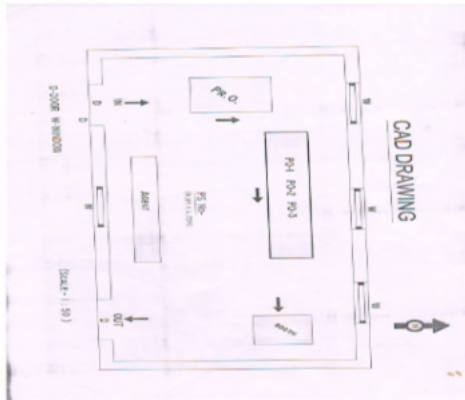

নির্বাচক নিবন্ধন আধিকারিকের স্বাক্ষর

Nazri Naksha

Google Map View

Polling Station Building Front View

Polling Station Front View

Cad View

Key MAP View

1 নাম : মোঃ সহিদুল ইসলাম পিতার নামঃ গিয়াসুদ্দিন বাড়ির নং : এন03 বয়স : 29 লিঙ্গ : পুরুষ	WSC1534700 ফটো উপলব্ধ	2 নাম : মেরাজ আদিল পিতার নামঃ মোঃ আসিরুদ্দিন বাড়ির নং : এন0486 বয়স : 31 লিঙ্গ : পুরুষ	WSC1437441 ফটো উপলব্ধ	3 নাম : রেশমা খাতুন স্বামীর নামঃ নুরুল ইসলাম বাড়ির নং : এন0000 বয়স : 31 লিঙ্গ : মহিলা	WSC1534908 ফটো উপলব্ধ
4 নাম : গিয়াসুদ্দিন পিতার নামঃ মাহিদুদ্দিন বাড়ির নং : এন00 বয়স : 86 লিঙ্গ : পুরুষ	WSC2059384 ফটো উপলব্ধ	5 নাম : কামরুল ইসলাম পিতার নামঃ কাশিম সেখ বাড়ির নং : n0003 বয়স : 43 লিঙ্গ : পুরুষ	HVH2167344 ফটো উপলব্ধ	6 নাম : বেলিয়ারা বিবি স্বামীর নামঃ এম্রাইল বাড়ির নং : n0014 বয়স : 55 লিঙ্গ : মহিলা	WB/09/055/420786 ফটো উপলব্ধ
7 নাম : সানারুল ইসলাম পিতার নামঃ ইফরাকুল সেখ বাড়ির নং : n0014 বয়স : 34 লিঙ্গ : পুরুষ	WSC1201979 ফটো উপলব্ধ	8 নাম : মনিরুল সেখ পিতার নামঃ ইফরাকুল সেখ বাড়ির নং : n0014 বয়স : 30 লিঙ্গ : পুরুষ	WSC1535012 ফটো উপলব্ধ	9 নাম : মোসাঃ মালা খাতুন বিবি স্বামীর নামঃ জহিরুল হক বাড়ির নং : n0023 বয়স : 40 লিঙ্গ : মহিলা	HVH2778397 ফটো উপলব্ধ
10 নাম : মুনিয়ারা খাতুন স্বামীর নামঃ মোঃ বজলুর রহমান বাড়ির নং : n0088 বয়স : 33 লিঙ্গ : মহিলা	WSC1311596 ফটো উপলব্ধ	11 নাম : সাইদ হোসেন পিতার নামঃ মোঃ আসিরুদ্দিন বাড়ির নং : এন0486 বয়স : 28 লিঙ্গ : পুরুষ	WSC1626779 ফটো উপলব্ধ	12 নাম : রিনা বিবি স্বামীর নামঃ মজিবুর রহমান বাড়ির নং : n0078 বয়স : 41 লিঙ্গ : মহিলা	HVH2533271 ফটো উপলব্ধ
13 নাম : বেলা বিবি স্বামীর নামঃ নাইমুল হক বাড়ির নং : n0085 বয়স : 43 লিঙ্গ : মহিলা	HVH2167369 ফটো উপলব্ধ	14 নাম : মোঃ রাজিবুল ইসলাম পিতার নামঃ ফজলুর রহমান বাড়ির নং : n0094 বয়স : 34 লিঙ্গ : পুরুষ	WSC1201581 ফটো উপলব্ধ	15 নাম : মোঃ মাসাদুল ইসলাম পিতার নামঃ মোঃ আব্দুর রহমান বাড়ির নং : এন0408 বয়স : 33 লিঙ্গ : পুরুষ	WSC1201714 ফটো উপলব্ধ
16 নাম : আয়েশা খাতুন স্বামীর নামঃ মোঃ নজরুল ইসলাম বাড়ির নং : n0023 বয়স : 29 লিঙ্গ : মহিলা	WSC1627249 ফটো উপলব্ধ	17 নাম : ফরিদা বিবি স্বামীর নামঃ আব্দুল রাহিম বাড়ির নং : n0050 বয়স : 38 লিঙ্গ : মহিলা	HVH2704781 ফটো উপলব্ধ	18 নাম : ডালিম সেখ পিতার নামঃ আব্দুল মামুন বাড়ির নং : n0067 বয়স : 39 লিঙ্গ : পুরুষ	HVH2368223 ফটো উপলব্ধ
19 নাম : জ্যোৎস্নারা বিবি স্বামীর নামঃ আব্দুল বাসির বাড়ির নং : n0045 বয়স : 56 লিঙ্গ : মহিলা	WSC2819175 ফটো উপলব্ধ	20 নাম : মোঃ সাহাবুদ্দিন পিতার নামঃ আব্দুল জাক্বার বাড়ির নং : n0211 বয়স : 29 লিঙ্গ : পুরুষ	WSC1690767 ফটো উপলব্ধ	21 নাম : মোসাঃটুয়েরা বিবি স্বামীর নামঃ মোঃ নাসিরুদ্দীন বাড়ির নং : n0079 বয়স : 39 লিঙ্গ : মহিলা	HVH2533164 ফটো উপলব্ধ
22 নাম : সোহেল রাণা পিতার নামঃ রাফিকুল ইসলাম বাড়ির নং : এন049 বয়স : 29 লিঙ্গ : পুরুষ	WSC1909019 ফটো উপলব্ধ	23 নাম : মো মুস্তাক আহমেদ পিতার নামঃ বুলবুল আহমেদ বাড়ির নং : N0001 বয়স : 25 লিঙ্গ : পুরুষ	WSC2198612 ফটো উপলব্ধ	24 নাম : ইসমাইল হক পিতার নামঃ ইজিকুল সেখ বাড়ির নং : N0010 বয়স : 25 লিঙ্গ : পুরুষ	WSC2199503 ফটো উপলব্ধ
25 নাম : নাসিকা খাতুন স্বামীর নামঃ মোঃ জম্মাত আদিল বাড়ির নং : নং074 বয়স : 25 লিঙ্গ : মহিলা	WSC2200400 ফটো উপলব্ধ	26 নাম : ইমরান সেখ পিতার নামঃ বাবুল সেখ বাড়ির নং : N0063 বয়স : 28 লিঙ্গ : পুরুষ	WSC2199586 ফটো উপলব্ধ	27 নাম : মাদুরী খাতুন স্বামীর নামঃ সামিউল হক বাড়ির নং : নং0023 বয়স : 32 লিঙ্গ : মহিলা	WSC2200418 ফটো উপলব্ধ
28 নাম : সাইফুল ইসলাম পিতার নামঃ আব্দুল বাসির বাড়ির নং : N0045 বয়স : 27 লিঙ্গ : পুরুষ	WSC2199446 ফটো উপলব্ধ	29 নাম : মিনারা বিবি স্বামীর নামঃ বাবুল সেখ বাড়ির নং : n0063 বয়স : 54 লিঙ্গ : মহিলা	WSC2007847 ফটো উপলব্ধ	30 নাম : মোঃ নজরুল ইসলাম পিতার নামঃ মোঃ এক্রামুল হক বাড়ির নং : n0023 বয়স : 45 লিঙ্গ : পুরুষ	HVH2639227 ফটো উপলব্ধ