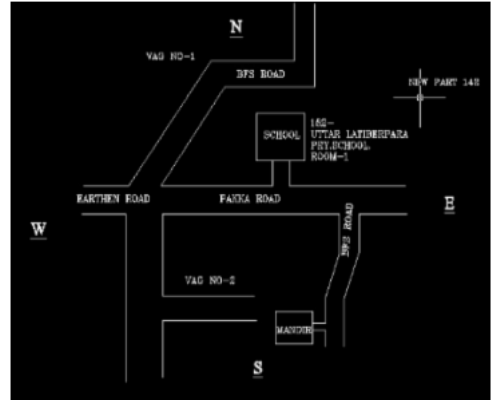

নির্বাচক নিবন্ধন আধিকারিকের স্বাক্ষর

Nazri Naksha

Google Map View

Polling Station Building Front View

Polling Station Front View

Cad View

Key MAP View

বিধানসভা নির্বাচনক্ষেত্রের নং, নাম : 61-লালগোলা
ভাগ নং, নাম : 1-বাঁশগাড়া নটবর মণ্ডলের বাড়ী হইতে শ্রীকান্তের বাড়ী