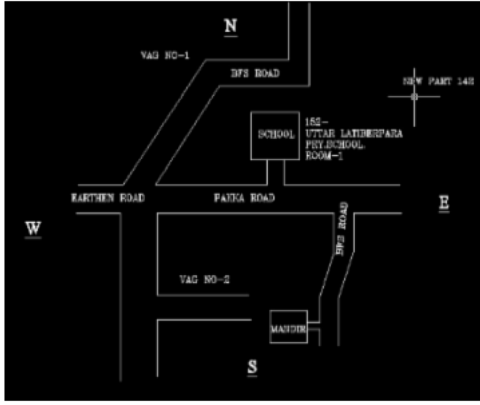

নির্বাচক নিবন্ধন আধিকারিকের স্বাক্ষর

Nazri Naksha

Google Map View

Polling Station Building Front View

Polling Station Front View

Cad View

Key MAP View

বিধানসভা নির্বাচনক্ষেত্রের নং, নাম : 61-লালগোলা
ভাগ নং, নাম : 1-বাঁশগাড়া নটবর মণ্ডলের বাড়ী হইতে শ্রীকান্তের বাড়ী