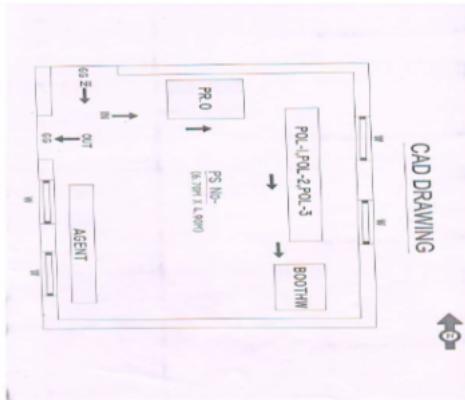

নির্বাচক নিবন্ধন আধিকারিকের স্বাক্ষর

Nazri Naksha

Google Map View

Polling Station Building Front View

Polling Station Front View

Cad View

Key MAP View

বিধানসভা নির্বাচনক্ষেত্রের নং, নাম : 61-লালগোলা
ভাগ নং, নাম : 1-বাঁশগাড়া নটবর মণ্ডলের বাড়ী হইতে শ্রীকান্তের বাড়ী