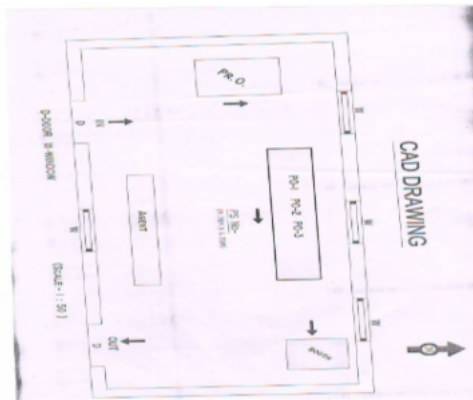

নির্বাচক নিবন্ধন আধিকারিকের স্বাক্ষর

Nazri Naksha

Google Map View

Polling Station Building Front View

Polling Station Front View

Cad View

Key MAP View

1 নাম : আসিয়া বেওয়া স্বামীর নাম: সুমুরুদ্দিন বাড়ির নং : n0127 বয়স : 71 লিঙ্গ : মহিলা	WB/09/055/417425	2 নাম : নাজেমা বিবি স্বামীর নাম: মিজানুরুল হক বাড়ির নং : n0128 বয়স : 31 লিঙ্গ : মহিলা	WSC1439256	3 নাম : সুরজান বেওয়া স্বামীর নাম: জোনাব বাড়ির নং : n0036 বয়স : 96 লিঙ্গ : মহিলা	WB/09/055/417068
4 নাম : নুরুল ইসলাম পিতার নাম: জোনাব বাড়ির নং : n0036 বয়স : 64 লিঙ্গ : পুরুষ	WB/09/055/417065	5 নাম : আকবর আলী পিতার নাম: সান্তার বাড়ির নং : n0007 বয়স : 55 লিঙ্গ : পুরুষ	WB/09/055/417007	6 নাম : আবেদা বিবি স্বামীর নাম: নসের বাড়ির নং : n0010 বয়স : 71 লিঙ্গ : মহিলা	WB/09/055/417024
7 নাম : রুপভান বিবি স্বামীর নাম: আজাবুর রহমান বাড়ির নং : n0019 বয়স : 56 লিঙ্গ : মহিলা	WB/09/055/417153	8 নাম : সফিয়া বিবি স্বামীর নাম: সাজাহান বিশ্বাস বাড়ির নং : n0021 বয়স : 81 লিঙ্গ : মহিলা	WB/09/055/417109	9 নাম : নারজেমা বিবি স্বামীর নাম: খাইরুল ইসলাম বাড়ির নং : n0021 বয়স : 51 লিঙ্গ : মহিলা	WB/09/055/417111
10 নাম : সানুয়ারা বিবি স্বামীর নাম: নুরুল বাড়ির নং : n0036 বয়স : 56 লিঙ্গ : মহিলা	WB/09/055/417066	11 নাম : মুসলিমা বিবি স্বামীর নাম: আলিমুদ্দিন সেখ বাড়ির নং : n0153 বয়স : 37 লিঙ্গ : মহিলা	WSC1027267	12 নাম : তানবীর হোসেন পিতার নাম: আলিমুদ্দিন সেখ বাড়ির নং : n0155 বয়স : 44 লিঙ্গ : পুরুষ	HVH2165447
13 নাম : হারুন সেখ পিতার নাম: বানী ইসরাইল বাড়ির নং : n0051 বয়স : 29 লিঙ্গ : পুরুষ	WSC1536614	14 নাম : আলিমুদ্দিন সেখ পিতার নাম: আব্দুল আলি বাড়ির নং : n0153 বয়স : 48 লিঙ্গ : পুরুষ	HVH2165462	15 নাম : সুমিতা সাহ স্বামীর নাম: মোঃ শারিফুল ইসলাম বাড়ির নং : n0042 বয়স : 32 লিঙ্গ : মহিলা	WSC1439470
16 নাম : মোঃ সাজাউদ্দিন সেখ পিতার নাম: মোঃ নিয়াজুদ্দিন বাড়ির নং : n0045 বয়স : 39 লিঙ্গ : পুরুষ	HVH2777886	17 নাম : হাবিবা বিবি স্বামীর নাম: মোঃ মনারুল ইসলাম বাড়ির নং : n0050 বয়স : 35 লিঙ্গ : মহিলা	WSC1313790	18 নাম : মোসাঃ নারেস বিবি স্বামীর নাম: আশিকুল রহমান বাড়ির নং : n0038 বয়স : 42 লিঙ্গ : মহিলা	HVH2252989
19 নাম : মোঃ হেলালউদ্দিন সেখ পিতার নাম: মিয়াজুদ্দিন বাড়ির নং : n0045 বয়স : 31 লিঙ্গ : পুরুষ	WSC1439512	20 নাম : আব্দুল হালিম পিতার নাম: মোঃ মজরুল ইসলাম বাড়ির নং : n0014 বয়স : 31 লিঙ্গ : পুরুষ	WSC1313907	21 নাম : জবেদা বিবি স্বামীর নাম: গিয়াসুদ্দিন সেখ বাড়ির নং : n0004 বয়স : 71 লিঙ্গ : মহিলা	WB/09/055/417390
22 নাম : রবেল সেখ পিতার নাম: সফির ইসলাম বাড়ির নং : n0036 বয়স : 32 লিঙ্গ : পুরুষ	WSC1628593	23 নাম : কবিরুল ইসলাম পিতার নাম: মনিরুল ইসলাম বাড়ির নং : n0027 বয়স : 28 লিঙ্গ : পুরুষ	WSC1628767	24 নাম : সেন্টু সেখ পিতার নাম: মোঃ মল্লিক আলি বাড়ির নং : n0024 বয়স : 40 লিঙ্গ : পুরুষ	WSC1026772
25 নাম : মনিরুল সেখ পিতার নাম: মোঃ মোসলিম মেস বাড়ির নং : n0024 বয়স : 30 লিঙ্গ : পুরুষ	WSC1536762	26 নাম : আঙ্গুরবানু খাতুন পিতার নাম: নইমুদ্দিন বাড়ির নং : n0011 বয়স : 63 লিঙ্গ : মহিলা	WB/09/055/417439	27 নাম : জাকির হোসেন পিতার নাম: মোকবুল হোসেন বাড়ির নং : n0043 বয়স : 51 লিঙ্গ : পুরুষ	WB/09/055/417462
28 নাম : রুবিনা আকতার স্বামীর নাম: মোঃ হাসিবুর রহমান বাড়ির নং : এন0042 বয়স : 26 লিঙ্গ : মহিলা	WSC1864040	29 নাম : মুসলিম সেখ পিতার নাম: জব্বার বাড়ির নং : n0024 বয়স : 65 লিঙ্গ : পুরুষ	WB/09/055/417040	30 নাম : জোসনা খাতুন পিতার নাম: আরোজ আলি বাড়ির নং : N0025 বয়স : 24 লিঙ্গ : মহিলা	WSC2287266