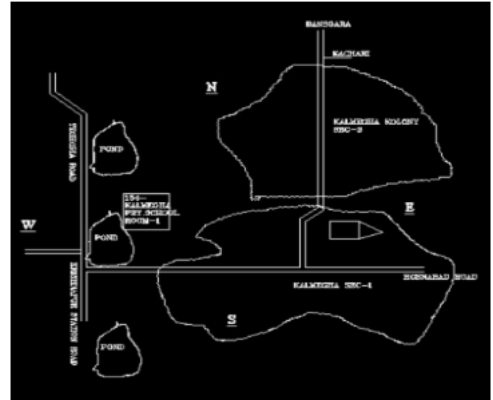

নির্বাচক নিবন্ধন আধিকারিকের স্বাক্ষর

Nazri Naksha

Google Map View

Polling Station Building Front View

Polling Station Front View

Cad View

Key MAP View

1 নাম : আসিয়া বেওয়া স্বামীর নাম: সুমুরুদ্দিন বাড়ির নং : n0127 বয়স : 71 লিঙ্গ : মহিলা	WB/09/055/417425	2 নাম : নাজেমা বিবি স্বামীর নাম: মিজানুরুল হক বাড়ির নং : n0128 বয়স : 31 লিঙ্গ : মহিলা	WSC1439256	3 নাম : সুরজান বেওয়া স্বামীর নাম: জোনাব বাড়ির নং : n0036 বয়স : 96 লিঙ্গ : মহিলা	WB/09/055/417068
4 নাম : নুরুল ইসলাম পিতার নাম: জোনাব বাড়ির নং : n0036 বয়স : 64 লিঙ্গ : পুরুষ	WB/09/055/417065	5 নাম : আকবর আলী পিতার নাম: সান্তার বাড়ির নং : n0007 বয়স : 55 লিঙ্গ : পুরুষ	WB/09/055/417007	6 নাম : আবেদা বিবি স্বামীর নাম: নসের বাড়ির নং : n0010 বয়স : 71 লিঙ্গ : মহিলা	WB/09/055/417024
7 নাম : রুপভান বিবি স্বামীর নাম: আজাবুর রহমান বাড়ির নং : n0019 বয়স : 56 লিঙ্গ : মহিলা	WB/09/055/417153	8 নাম : সফিয়া বিবি স্বামীর নাম: সাজাহান বিশ্বাস বাড়ির নং : n0021 বয়স : 81 লিঙ্গ : মহিলা	WB/09/055/417109	9 নাম : নারজেমা বিবি স্বামীর নাম: খাইরুল ইসলাম বাড়ির নং : n0021 বয়স : 51 লিঙ্গ : মহিলা	WB/09/055/417111
10 নাম : সানুয়ারা বিবি স্বামীর নাম: নুরুল বাড়ির নং : n0036 বয়স : 56 লিঙ্গ : মহিলা	WB/09/055/417066	11 নাম : মুসলিমা বিবি স্বামীর নাম: আলিমুদ্দিন সেখ বাড়ির নং : n0153 বয়স : 37 লিঙ্গ : মহিলা	WSC1027267	12 নাম : তানবীর হোসেন পিতার নাম: আলিমুদ্দিন সেখ বাড়ির নং : n0155 বয়স : 44 লিঙ্গ : পুরুষ	HVH2165447
13 নাম : হারুন সেখ পিতার নাম: বানী ইসরাইল বাড়ির নং : n0051 বয়স : 29 লিঙ্গ : পুরুষ	WSC1536614	14 নাম : আলিমুদ্দিন সেখ পিতার নাম: আব্দুল আলি বাড়ির নং : n0153 বয়স : 48 লিঙ্গ : পুরুষ	HVH2165462	15 নাম : সুমিতা সাহ স্বামীর নাম: মোঃ শারিফুল ইসলাম বাড়ির নং : n0042 বয়স : 32 লিঙ্গ : মহিলা	WSC1439470
16 নাম : মোঃ সাজাউদ্দিন সেখ পিতার নাম: মোঃ নিয়াজুদ্দিন বাড়ির নং : n0045 বয়স : 39 লিঙ্গ : পুরুষ	HVH2777886	17 নাম : হাবিবা বিবি স্বামীর নাম: মোঃ মনারুল ইসলাম বাড়ির নং : n0050 বয়স : 35 লিঙ্গ : মহিলা	WSC1313790	18 নাম : মোসাঃ নারেস বিবি স্বামীর নাম: আশিকুল রহমান বাড়ির নং : n0038 বয়স : 42 লিঙ্গ : মহিলা	HVH2252989
19 নাম : মোঃ হেলালউদ্দিন সেখ পিতার নাম: মিয়াজুদ্দিন বাড়ির নং : n0045 বয়স : 31 লিঙ্গ : পুরুষ	WSC1439512	20 নাম : আব্দুল হালিম পিতার নাম: মোঃ মজরুল ইসলাম বাড়ির নং : n0014 বয়স : 31 লিঙ্গ : পুরুষ	WSC1313907	21 নাম : জবেদা বিবি স্বামীর নাম: গিয়াসুদ্দিন সেখ বাড়ির নং : n0004 বয়স : 71 লিঙ্গ : মহিলা	WB/09/055/417390
22 নাম : রবেল সেখ পিতার নাম: সফির ইসলাম বাড়ির নং : n0036 বয়স : 32 লিঙ্গ : পুরুষ	WSC1628593	23 নাম : কবিরুল ইসলাম পিতার নাম: মনিরুল ইসলাম বাড়ির নং : n0027 বয়স : 28 লিঙ্গ : পুরুষ	WSC1628767	24 নাম : সেন্টু সেখ পিতার নাম: মোঃ মল্লিক আলি বাড়ির নং : n0024 বয়স : 40 লিঙ্গ : পুরুষ	WSC1026772
25 নাম : মনিরুল সেখ পিতার নাম: মোঃ মোসলিম মেস বাড়ির নং : n0024 বয়স : 30 লিঙ্গ : পুরুষ	WSC1536762	26 নাম : আঙ্গুরবানু খাতুন পিতার নাম: নইমুদ্দিন বাড়ির নং : n0011 বয়স : 63 লিঙ্গ : মহিলা	WB/09/055/417439	27 নাম : জাকির হোসেন পিতার নাম: মোকবুল হোসেন বাড়ির নং : n0043 বয়স : 51 লিঙ্গ : পুরুষ	WB/09/055/417462
28 নাম : রুবিনা আকতার স্বামীর নাম: মোঃ হাসিবুর রহমান বাড়ির নং : এন0042 বয়স : 26 লিঙ্গ : মহিলা	WSC1864040	29 নাম : মুসলিম সেখ পিতার নাম: জব্বার বাড়ির নং : n0024 বয়স : 65 লিঙ্গ : পুরুষ	WB/09/055/417040	30 নাম : জোসনা খাতুন পিতার নাম: আরোজ আলি বাড়ির নং : N0025 বয়স : 24 লিঙ্গ : মহিলা	WSC2287266