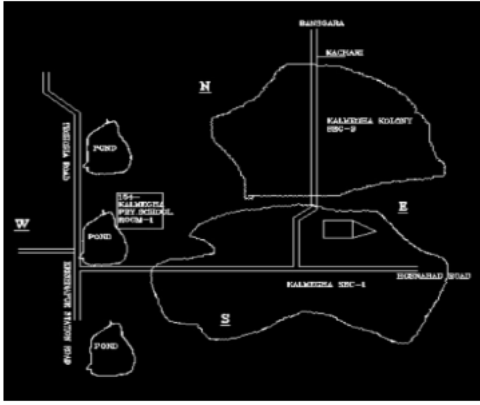

Nazri Naksha