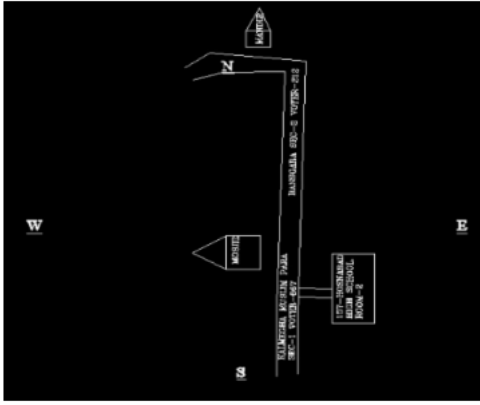

Nazri Naksha