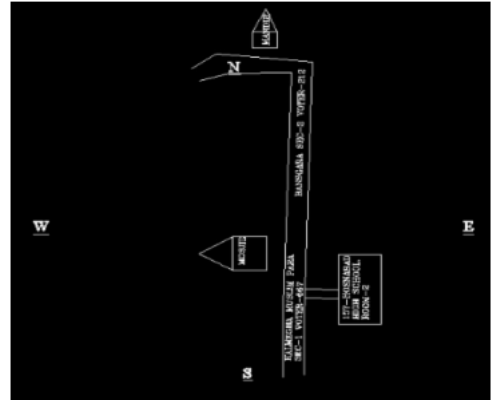

নির্বাচক নিবন্ধন আধিকারিকের স্বাক্ষর

Nazri Naksha

Google Map View

Polling Station Building Front View

Polling Station Front View

Cad View

Key MAP View

1 নাম : কালু পিতার নাম: আজেন্দ বাড়ির নং : n0049 বয়স : 57 লিঙ্গ : পুরুষ ফটো উপলব্ধ	WB/09/055/408401	2 নাম : মোঃ গাজিরুদ্দিন পিতার নাম: দুর্জিন আলি বাড়ির নং : n0036 বয়স : 64 লিঙ্গ : পুরুষ ফটো উপলব্ধ	WSC2137644	3 নাম : মোঃ জামিরুল ইসলাম পিতার নাম: মোঃ গাজিরুদ্দিন বাড়ির নং : n0036 বয়স : 35 লিঙ্গ : পুরুষ ফটো উপলব্ধ	WSC1028729
4 নাম : মোঃ আমিনুল ইসলাম পিতার নাম: মোঃ গাজিরুদ্দিন বাড়ির নং : n0036 বয়স : 37 লিঙ্গ : পুরুষ ফটো উপলব্ধ	HVH2703007	5 নাম : তরজেমা বিবি স্বামীর নাম: জিয়ারুল সেখ বাড়ির নং : n0008 বয়স : 33 লিঙ্গ : মহিলা ফটো উপলব্ধ	WSC1136365	6 নাম : আবুতাহের পিতার নাম: নজরুল ইসলাম বাড়ির নং : n0143 বয়স : 40 লিঙ্গ : পুরুষ ফটো উপলব্ধ	WSC1136647
7 নাম : নূর ইসলাম পিতার নাম: আহিনাল হক বাড়ির নং : লালগোলা বয়স : 26 লিঙ্গ : পুরুষ ফটো উপলব্ধ	WSC1723758	8 নাম : খাইরুল ইসলাম পিতার নাম: সেখ আলি বাড়ির নং : n0062 বয়স : 40 লিঙ্গ : পুরুষ ফটো উপলব্ধ	WSC0928408	9 নাম : তোহিদুল পিতার নাম: সেখ মারফত সেখ বাড়ির নং : এন50 বয়স : 25 লিঙ্গ : পুরুষ ফটো উপলব্ধ	WSC1912351
10 নাম : সুরিনা খাতুন স্বামীর নাম: মতিবুর রহমান বাড়ির নং : নং031 বয়স : 34 লিঙ্গ : মহিলা ফটো উপলব্ধ	WSC2298347	11 নাম : মোসঃ সিরিকুল খাতুন পিতার নাম: কালু সেখ বাড়ির নং : N0049 বয়স : 26 লিঙ্গ : মহিলা ফটো উপলব্ধ	WSC2299246	12 নাম : তানজিলা খাতুন পিতার নাম: জামিল সেখ বাড়ির নং : 000000 বয়স : 24 লিঙ্গ : মহিলা ফটো উপলব্ধ	WSC2296259
13 নাম : রসিদা খাতুন স্বামীর নাম: মোঃ সাইদুল রহমান বাড়ির নং : নং37 বয়স : 24 লিঙ্গ : মহিলা ফটো উপলব্ধ	WSC2296978	14 নাম : দিলরুবা খাতুন স্বামীর নাম: মোঃ নাজরুল ইসলাম বাড়ির নং : N0049 বয়স : 26 লিঙ্গ : মহিলা ফটো উপলব্ধ	WSC2299071	15 নাম : সেলিনা বিবি স্বামীর নাম: সফি.কুল ইসলাম বাড়ির নং : n0037 বয়স : 50 লিঙ্গ : মহিলা ফটো উপলব্ধ	WSC2245728
16 নাম : মোঃ সামাউল পিতার নাম: রেজাবুল সেখ বাড়ির নং : N008 বয়স : 26 লিঙ্গ : পুরুষ ফটো উপলব্ধ	WSC1891092	17 নাম : বাক্বার সেখ পিতার নাম: মরজেম বাড়ির নং : n0008 বয়স : 70 লিঙ্গ : পুরুষ ফটো উপলব্ধ	WSC2129476	18 নাম : ফরিদ সেখ পিতার নাম: কালু বাড়ির নং : N0049 বয়স : 31 লিঙ্গ : পুরুষ ফটো উপলব্ধ	WSC1903525
19 নাম : আবু সালাম পিতার নাম: ডাঃ শেখের সেখ বাড়ির নং : N0105 বয়স : 27 লিঙ্গ : পুরুষ ফটো উপলব্ধ	WSC1894559	20 নাম : ফতেমা বিবি স্বামীর নাম: সেখ মোঃ মাহাতাব আলি বাড়ির নং : n0180 বয়স : 38 লিঙ্গ : মহিলা ফটো উপলব্ধ	WSC1205277	21 নাম : মুফেরা বিবি স্বামীর নাম: মোহাম্মদ কুদ্দুস আলি বাড়ির নং : N0068 বয়স : 48 লিঙ্গ : মহিলা ফটো উপলব্ধ	HVH2163145
22 নাম : সাজেদা বিবি স্বামীর নাম: পিয়ারুল ইসলাম বাড়ির নং : n0055 বয়স : 37 লিঙ্গ : মহিলা ফটো উপলব্ধ	WSC0602961	23 নাম : সাবানুর বিবি স্বামীর নাম: মোঃ কসিমুদ্দিন বাড়ির নং : n0071 বয়স : 67 লিঙ্গ : মহিলা ফটো উপলব্ধ	WSC2245124	24 নাম : সফি.কুল ইসলাম পিতার নাম: মতিবুর রহমান বাড়ির নং : n0037 বয়স : 56 লিঙ্গ : পুরুষ ফটো উপলব্ধ	WSC2245652
25 নাম : মতিবুর রহমান পিতার নাম: রব্বানুল সেখ বাড়ির নং : n0031 বয়স : 35 লিঙ্গ : পুরুষ ফটো উপলব্ধ	WSC1315787	26 নাম : মোঃ জাইদুর রহমান পিতার নাম: সফি.কুল ইসলাম বাড়ির নং : n0037 বয়স : 30 লিঙ্গ : পুরুষ ফটো উপলব্ধ	WSC1440478	27 নাম : পিয়ারুল ইসলাম পিতার নাম: বাক্বার আলি বাড়ির নং : n0055 বয়স : 46 লিঙ্গ : পুরুষ ফটো উপলব্ধ	HVH2163285
28 নাম : সাহেব সেখ পিতার নাম: পিয়ারুল ইসলাম বাড়ির নং : 85 বয়স : 20 লিঙ্গ : পুরুষ ফটো উপলব্ধ	WSC2754430	29 নাম : হাসিনা খাতুন পিতার নাম: কালু বাড়ির নং : n0049 বয়স : 31 লিঙ্গ : মহিলা ফটো উপলব্ধ	WSC1440601	30 নাম : মোঃ হায়দার আলি পিতার নাম: আরশাদ আলি বাড়ির নং : n0006 বয়স : 38 লিঙ্গ : পুরুষ ফটো উপলব্ধ	HVH2530418