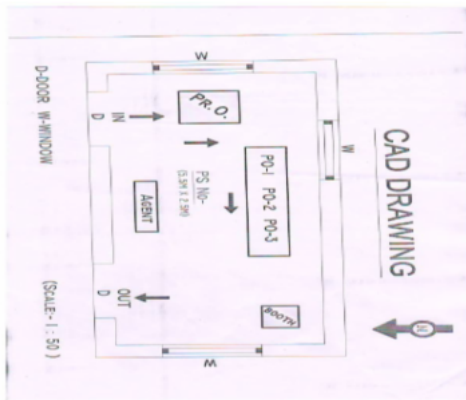

নির্বাচক নিবন্ধন আধিকারিকের স্বাক্ষর

Nazri Naksha

Google Map View

Polling Station Building Front View

Polling Station Front View

Cad View

Key MAP View

1 নাম : কালু পিতার নাম: আজেন্দ বাড়ির নং : n0049 বয়স : 57 লিঙ্গ : পুরুষ ফটো উপলব্ধ	WB/09/055/408401	2 নাম : মোঃ গাজিরুদ্দিন পিতার নাম: দুর্জিন আলি বাড়ির নং : n0036 বয়স : 64 লিঙ্গ : পুরুষ ফটো উপলব্ধ	WSC2137644	3 নাম : মোঃ জামিরুল ইসলাম পিতার নাম: মোঃ গাজিরুদ্দিন বাড়ির নং : n0036 বয়স : 35 লিঙ্গ : পুরুষ ফটো উপলব্ধ	WSC1028729
4 নাম : মোঃ আমিনুল ইসলাম পিতার নাম: মোঃ গাজিরুদ্দিন বাড়ির নং : n0036 বয়স : 37 লিঙ্গ : পুরুষ ফটো উপলব্ধ	HVH2703007	5 নাম : তরজেমা বিবি স্বামীর নাম: জিয়ারুল সেখ বাড়ির নং : n0008 বয়স : 33 লিঙ্গ : মহিলা ফটো উপলব্ধ	WSC1136365	6 নাম : আবুতাহের পিতার নাম: নজরুল ইসলাম বাড়ির নং : n0143 বয়স : 40 লিঙ্গ : পুরুষ ফটো উপলব্ধ	WSC1136647
7 নাম : নূর ইসলাম পিতার নাম: আহিনাল হক বাড়ির নং : লালগোলা বয়স : 26 লিঙ্গ : পুরুষ ফটো উপলব্ধ	WSC1723758	8 নাম : খাইরুল ইসলাম পিতার নাম: সেখ আলি বাড়ির নং : n0062 বয়স : 40 লিঙ্গ : পুরুষ ফটো উপলব্ধ	WSC0928408	9 নাম : তোহিদুল পিতার নাম: সেখ মারফত সেখ বাড়ির নং : এন50 বয়স : 25 লিঙ্গ : পুরুষ ফটো উপলব্ধ	WSC1912351
10 নাম : সুরিনা খাতুন স্বামীর নাম: মতিবুর রহমান বাড়ির নং : নং031 বয়স : 34 লিঙ্গ : মহিলা ফটো উপলব্ধ	WSC2298347	11 নাম : মোসঃ সিরিকুল খাতুন পিতার নাম: কালু সেখ বাড়ির নং : N0049 বয়স : 26 লিঙ্গ : মহিলা ফটো উপলব্ধ	WSC2299246	12 নাম : তানজিলা খাতুন পিতার নাম: জামিল সেখ বাড়ির নং : 000000 বয়স : 24 লিঙ্গ : মহিলা ফটো উপলব্ধ	WSC2296259
13 নাম : রসিদা খাতুন স্বামীর নাম: মোঃ সাইদুল রহমান বাড়ির নং : নং37 বয়স : 24 লিঙ্গ : মহিলা ফটো উপলব্ধ	WSC2296978	14 নাম : দিলরুবা খাতুন স্বামীর নাম: মোঃ নাজরুল ইসলাম বাড়ির নং : N0049 বয়স : 26 লিঙ্গ : মহিলা ফটো উপলব্ধ	WSC2299071	15 নাম : সেলিনা বিবি স্বামীর নাম: সফি.কুল ইসলাম বাড়ির নং : n0037 বয়স : 50 লিঙ্গ : মহিলা ফটো উপলব্ধ	WSC2245728
16 নাম : মোঃ সামাউল পিতার নাম: রেজাবুল সেখ বাড়ির নং : N008 বয়স : 26 লিঙ্গ : পুরুষ ফটো উপলব্ধ	WSC1891092	17 নাম : বাক্বার সেখ পিতার নাম: মরজেম বাড়ির নং : n0008 বয়স : 70 লিঙ্গ : পুরুষ ফটো উপলব্ধ	WSC2129476	18 নাম : ফরিদ সেখ পিতার নাম: কালু বাড়ির নং : N0049 বয়স : 31 লিঙ্গ : পুরুষ ফটো উপলব্ধ	WSC1903525
19 নাম : আবু সালাম পিতার নাম: ডাঃ শেখের সেখ বাড়ির নং : N0105 বয়স : 27 লিঙ্গ : পুরুষ ফটো উপলব্ধ	WSC1894559	20 নাম : ফতেমা বিবি স্বামীর নাম: সেখ মোঃ মাহাতাব আলি বাড়ির নং : n0180 বয়স : 38 লিঙ্গ : মহিলা ফটো উপলব্ধ	WSC1205277	21 নাম : মুফেরা বিবি স্বামীর নাম: মোহাম্মদ কুদ্দুস আলি বাড়ির নং : N0068 বয়স : 48 লিঙ্গ : মহিলা ফটো উপলব্ধ	HVH2163145
22 নাম : সাজেদা বিবি স্বামীর নাম: পিয়ারুল ইসলাম বাড়ির নং : n0055 বয়স : 37 লিঙ্গ : মহিলা ফটো উপলব্ধ	WSC0602961	23 নাম : সাবানুর বিবি স্বামীর নাম: মোঃ কসিমুদ্দিন বাড়ির নং : n0071 বয়স : 67 লিঙ্গ : মহিলা ফটো উপলব্ধ	WSC2245124	24 নাম : সফি.কুল ইসলাম পিতার নাম: মতিবুর রহমান বাড়ির নং : n0037 বয়স : 56 লিঙ্গ : পুরুষ ফটো উপলব্ধ	WSC2245652
25 নাম : মতিবুর রহমান পিতার নাম: রব্বানুল সেখ বাড়ির নং : n0031 বয়স : 35 লিঙ্গ : পুরুষ ফটো উপলব্ধ	WSC1315787	26 নাম : মোঃ জাইদুর রহমান পিতার নাম: সফি.কুল ইসলাম বাড়ির নং : n0037 বয়স : 30 লিঙ্গ : পুরুষ ফটো উপলব্ধ	WSC1440478	27 নাম : পিয়ারুল ইসলাম পিতার নাম: বাক্বার আলি বাড়ির নং : n0055 বয়স : 46 লিঙ্গ : পুরুষ ফটো উপলব্ধ	HVH2163285
28 নাম : সাহেব সেখ পিতার নাম: পিয়ারুল ইসলাম বাড়ির নং : 85 বয়স : 20 লিঙ্গ : পুরুষ ফটো উপলব্ধ	WSC2754430	29 নাম : হাসিনা খাতুন পিতার নাম: কালু বাড়ির নং : n0049 বয়স : 31 লিঙ্গ : মহিলা ফটো উপলব্ধ	WSC1440601	30 নাম : মোঃ হায়দার আলি পিতার নাম: আরশাদ আলি বাড়ির নং : n0006 বয়স : 38 লিঙ্গ : পুরুষ ফটো উপলব্ধ	HVH2530418