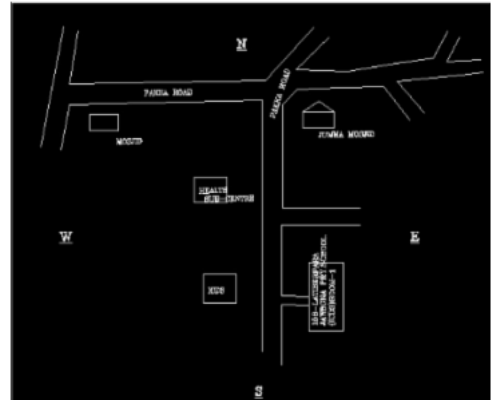

নির্বাচক নিবন্ধন আধিকারিকের স্বাক্ষর

Nazri Naksha

Google Map View

Polling Station Building Front View

Polling Station Front View

Cad View

Key MAP View

1 নাম : মোঃ আব্দুর রহিম মায়ের নাম : মানোয়ারা বেওয়া বাড়ির নং : n0050 বয়স : 43 লিঙ্গ : পুরুষ	HVH2777027 ফটো উপলব্ধ	2 নাম : রাজবানু বেওয়া স্বামীর নাম : এসরাফিল বাড়ির নং : n0058 বয়স : 71 লিঙ্গ : মহিলা	WB/09/055/411135 ফটো উপলব্ধ	3 নাম : জাহাঙ্গীর সেখ পিতার নাম : বাকিব সেখ বাড়ির নং : n0023 বয়স : 35 লিঙ্গ : পুরুষ	WSC1029156 ফটো উপলব্ধ
4 নাম : রেহেনা বেওয়া স্বামীর নাম : আলিউদ্দিন সেখ বাড়ির নং : n0023 বয়স : 54 লিঙ্গ : মহিলা	WSC2032597 ফটো উপলব্ধ	5 নাম : কাশীরা বিবি স্বামীর নাম : সাকিবুর সেখ বাড়ির নং : n0023 বয়স : 30 লিঙ্গ : মহিলা	WSC1441310 ফটো উপলব্ধ	6 নাম : রেজিনা খাতুন বিবি স্বামীর নাম : সাকিবুর রহমান বাড়ির নং : n0023 বয়স : 34 লিঙ্গ : মহিলা	WSC1136704 ফটো উপলব্ধ
7 নাম : ফিরোজ সেখ পিতার নাম : আলিউদ্দিন সেখ বাড়ির নং : n0023 বয়স : 33 লিঙ্গ : পুরুষ	WSC1538016 ফটো উপলব্ধ	8 নাম : মেরিনা খাতুন পিতার নাম : বাকিব সেখ বাড়ির নং : n0023 বয়স : 31 লিঙ্গ : মহিলা	WSC1441237 ফটো উপলব্ধ	9 নাম : চম্পা বিবি স্বামীর নাম : আলম সেখ বাড়ির নং : n0071 বয়স : 59 লিঙ্গ : মহিলা	WSC0606061 ফটো উপলব্ধ
10 নাম : সওকতারা বিবি স্বামীর নাম : জামিল সেখ বাড়ির নং : n0071 বয়স : 38 লিঙ্গ : মহিলা	WSC1537901 ফটো উপলব্ধ	11 নাম : কামাল সেখ পিতার নাম : বিসারত আলি বাড়ির নং : n0071 বয়স : 36 লিঙ্গ : পুরুষ	HVH2777183 ফটো উপলব্ধ	12 নাম : মুক্তারা খাতুন স্বামীর নাম : মোঃ তরিকুল ইসলাম বাড়ির নং : n0227 বয়স : 43 লিঙ্গ : মহিলা	HVH2118354 ফটো উপলব্ধ
13 নাম : এরফান সেখ পিতার নাম : সামেরুল্লাহ সেখ বাড়ির নং : n0024 বয়স : 79 লিঙ্গ : পুরুষ	WB/09/055/411298 ফটো উপলব্ধ	14 নাম : তাসলেমা স্বামীর নাম : এরফান সেখ বাড়ির নং : n0024 বয়স : 73 লিঙ্গ : মহিলা	WB/09/055/411299 ফটো উপলব্ধ	15 নাম : তরিকুল সেখ পিতার নাম : এরফান সেখ বাড়ির নং : n0024 বয়স : 51 লিঙ্গ : পুরুষ	WB/09/055/411301 ফটো উপলব্ধ
16 নাম : মোঃ মনিরুল ইসলাম পিতার নাম : এরফান সেখ বাড়ির নং : n0024 বয়স : 34 লিঙ্গ : পুরুষ	WSC1029164 ফটো উপলব্ধ	17 নাম : সায়েমা খাতুন বিবি স্বামীর নাম : মোঃ মনিরুল ইসলাম বাড়ির নং : n0024 বয়স : 33 লিঙ্গ : মহিলা	WSC1441500 ফটো উপলব্ধ	18 নাম : মাহাবুর রহমান পিতার নাম : আব্দুল সামাদ বাড়ির নং : n0024 বয়স : 71 লিঙ্গ : পুরুষ	WB/09/055/411302 ফটো উপলব্ধ
19 নাম : হাবিবুর রহমান পিতার নাম : আইনুদ্দিন সেখ বাড়ির নং : n0146 বয়স : 45 লিঙ্গ : পুরুষ	HVH2163848 ফটো উপলব্ধ	20 নাম : সান্নিমা বিবি স্বামীর নাম : মোঃ আবুল কালাম আজাদ বাড়ির নং : n0147 বয়স : 48 লিঙ্গ : মহিলা	HVH0048579 ফটো উপলব্ধ	21 নাম : মোঃ আবুল কালাম আজাদ পিতার নাম : মোঃ সাইফুদ্দিন আহমেদ বাড়ির নং : n0148 বয়স : 56 লিঙ্গ : পুরুষ	HVH0048637 ফটো উপলব্ধ
22 নাম : সিনিয়ারা খাতুন (বিবি) স্বামীর নাম : সাদেকুল সেখ বাড়ির নং : n0149 বয়স : 49 লিঙ্গ : মহিলা	HVH0048686 ফটো উপলব্ধ	23 নাম : নুরফুল স্বামীর নাম : আয়ুব বাড়ির নং : n0100 বয়স : 73 লিঙ্গ : মহিলা	WB/09/055/411325 ফটো উপলব্ধ	24 নাম : ছবি সেখ পিতার নাম : আইউব আলি বাড়ির নং : n0100 বয়স : 61 লিঙ্গ : পুরুষ	WSC2033967 ফটো উপলব্ধ
25 নাম : উমরাতন স্বামীর নাম : ছবি বাড়ির নং : n0100 বয়স : 56 লিঙ্গ : মহিলা	WB/09/055/411327 ফটো উপলব্ধ	26 নাম : সাহাবুদ্দিন সেখ পিতার নাম : আয়ুব বাড়ির নং : n0100 বয়স : 55 লিঙ্গ : পুরুষ	WSC1959030 ফটো উপলব্ধ	27 নাম : রাজিব সেখ মায়ের নাম : মঞ্জুর আলি বাড়ির নং : n0155 বয়স : 42 লিঙ্গ : পুরুষ	HVH2365567 ফটো উপলব্ধ
28 নাম : মোদাশের হোসেন পিতার নাম : মঞ্জুর আলি বাড়ির নং : n0156 বয়স : 37 লিঙ্গ : পুরুষ	HVH2777050 ফটো উপলব্ধ	29 নাম : মোঃ আনসারুল ইসলাম পিতার নাম : মোঃ এরফান আলি বাড়ির নং : n0024 বয়স : 32 লিঙ্গ : পুরুষ	WSC1316488 ফটো উপলব্ধ	30 নাম : মোঃ আসগুরু আলি পিতার নাম : সাকিবুর রহমান বাড়ির নং : n0024 বয়স : 32 লিঙ্গ : পুরুষ	WSC1316611 ফটো উপলব্ধ