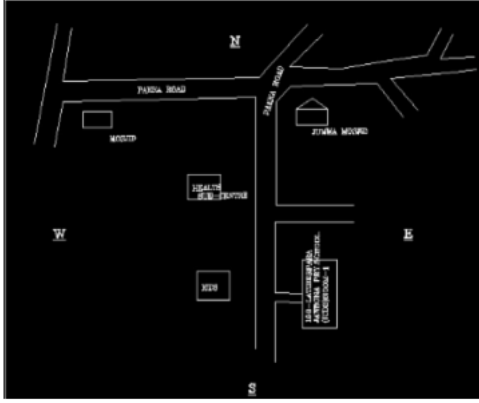

Nazri Naksha