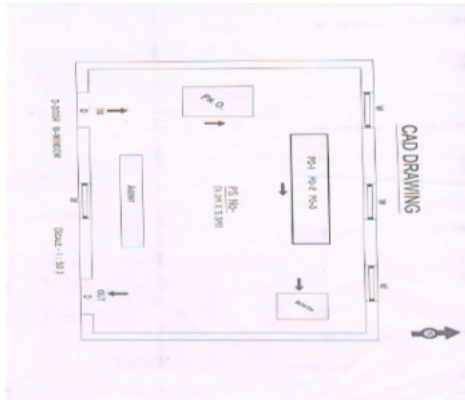

নির্বাচক নিবন্ধন আধিকারিকের স্বাক্ষর

Nazri Naksha

Google Map View

Polling Station Building Front View

Polling Station Front View

Cad View

Key MAP View

1 নাম : মোঃ আব্দুর রহিম মায়ের নাম : মানোয়ারা বেওয়া বাড়ির নং : n0050 বয়স : 43 লিঙ্গ : পুরুষ	HVH2777027 ফটো উপলব্ধ	2 নাম : রাজবানু বেওয়া স্বামীর নাম : এসরাফিল বাড়ির নং : n0058 বয়স : 71 লিঙ্গ : মহিলা	WB/09/055/411135 ফটো উপলব্ধ	3 নাম : জাহাঙ্গীর সেখ পিতার নাম : বাকিব সেখ বাড়ির নং : n0023 বয়স : 35 লিঙ্গ : পুরুষ	WSC1029156 ফটো উপলব্ধ
4 নাম : রেহেনা বেওয়া স্বামীর নাম : আলিউদ্দিন সেখ বাড়ির নং : n0023 বয়স : 54 লিঙ্গ : মহিলা	WSC2032597 ফটো উপলব্ধ	5 নাম : কাশীরা বিবি স্বামীর নাম : সাকিবুর সেখ বাড়ির নং : n0023 বয়স : 30 লিঙ্গ : মহিলা	WSC1441310 ফটো উপলব্ধ	6 নাম : রেজিনা খাতুন বিবি স্বামীর নাম : সাকিবুর রহমান বাড়ির নং : n0023 বয়স : 34 লিঙ্গ : মহিলা	WSC1136704 ফটো উপলব্ধ
7 নাম : ফিরোজ সেখ পিতার নাম : আলিউদ্দিন সেখ বাড়ির নং : n0023 বয়স : 33 লিঙ্গ : পুরুষ	WSC1538016 ফটো উপলব্ধ	8 নাম : মেরিনা খাতুন পিতার নাম : বাকিব সেখ বাড়ির নং : n0023 বয়স : 31 লিঙ্গ : মহিলা	WSC1441237 ফটো উপলব্ধ	9 নাম : চম্পা বিবি স্বামীর নাম : আলম সেখ বাড়ির নং : n0071 বয়স : 59 লিঙ্গ : মহিলা	WSC0606061 ফটো উপলব্ধ
10 নাম : সওকতারা বিবি স্বামীর নাম : জামিল সেখ বাড়ির নং : n0071 বয়স : 38 লিঙ্গ : মহিলা	WSC1537901 ফটো উপলব্ধ	11 নাম : কামাল সেখ পিতার নাম : বিসারত আলি বাড়ির নং : n0071 বয়স : 36 লিঙ্গ : পুরুষ	HVH2777183 ফটো উপলব্ধ	12 নাম : মুক্তারা খাতুন স্বামীর নাম : মোঃ তরিকুল ইসলাম বাড়ির নং : n0227 বয়স : 43 লিঙ্গ : মহিলা	HVH2118354 ফটো উপলব্ধ
13 নাম : এরফান সেখ পিতার নাম : সামেরুল্লাহ সেখ বাড়ির নং : n0024 বয়স : 79 লিঙ্গ : পুরুষ	WB/09/055/411298 ফটো উপলব্ধ	14 নাম : তাসলেমা স্বামীর নাম : এরফান সেখ বাড়ির নং : n0024 বয়স : 73 লিঙ্গ : মহিলা	WB/09/055/411299 ফটো উপলব্ধ	15 নাম : তরিকুল সেখ পিতার নাম : এরফান সেখ বাড়ির নং : n0024 বয়স : 51 লিঙ্গ : পুরুষ	WB/09/055/411301 ফটো উপলব্ধ
16 নাম : মোঃ মনিরুল ইসলাম পিতার নাম : এরফান সেখ বাড়ির নং : n0024 বয়স : 34 লিঙ্গ : পুরুষ	WSC1029164 ফটো উপলব্ধ	17 নাম : সায়েমা খাতুন বিবি স্বামীর নাম : মোঃ মনিরুল ইসলাম বাড়ির নং : n0024 বয়স : 33 লিঙ্গ : মহিলা	WSC1441500 ফটো উপলব্ধ	18 নাম : মাহাবুর রহমান পিতার নাম : আব্দুল সামাদ বাড়ির নং : n0024 বয়স : 71 লিঙ্গ : পুরুষ	WB/09/055/411302 ফটো উপলব্ধ
19 নাম : হাবিবুর রহমান পিতার নাম : আইনুদ্দিন সেখ বাড়ির নং : n0146 বয়স : 45 লিঙ্গ : পুরুষ	HVH2163848 ফটো উপলব্ধ	20 নাম : সান্নিমা বিবি স্বামীর নাম : মোঃ আবুল কালাম আজাদ বাড়ির নং : n0147 বয়স : 48 লিঙ্গ : মহিলা	HVH0048579 ফটো উপলব্ধ	21 নাম : মোঃ আবুল কালাম আজাদ পিতার নাম : মোঃ সাইফুদ্দিন আহমেদ বাড়ির নং : n0148 বয়স : 56 লিঙ্গ : পুরুষ	HVH0048637 ফটো উপলব্ধ
22 নাম : সিনিয়ারা খাতুন (বিবি) স্বামীর নাম : সাদেকুল সেখ বাড়ির নং : n0149 বয়স : 49 লিঙ্গ : মহিলা	HVH0048686 ফটো উপলব্ধ	23 নাম : নুরফুল স্বামীর নাম : আয়ুব বাড়ির নং : n0100 বয়স : 73 লিঙ্গ : মহিলা	WB/09/055/411325 ফটো উপলব্ধ	24 নাম : ছবি সেখ পিতার নাম : আইউব আলি বাড়ির নং : n0100 বয়স : 61 লিঙ্গ : পুরুষ	WSC2033967 ফটো উপলব্ধ
25 নাম : উমরাতন স্বামীর নাম : ছবি বাড়ির নং : n0100 বয়স : 56 লিঙ্গ : মহিলা	WB/09/055/411327 ফটো উপলব্ধ	26 নাম : সাহাবুদ্দিন সেখ পিতার নাম : আয়ুব বাড়ির নং : n0100 বয়স : 55 লিঙ্গ : পুরুষ	WSC1959030 ফটো উপলব্ধ	27 নাম : রাজিব সেখ মায়ের নাম : মঞ্জুর আলি বাড়ির নং : n0155 বয়স : 42 লিঙ্গ : পুরুষ	HVH2365567 ফটো উপলব্ধ
28 নাম : মোদাশের হোসেন পিতার নাম : মঞ্জুর আলি বাড়ির নং : n0156 বয়স : 37 লিঙ্গ : পুরুষ	HVH2777050 ফটো উপলব্ধ	29 নাম : মোঃ আনসারুল ইসলাম পিতার নাম : মোঃ এরফান আলি বাড়ির নং : n0024 বয়স : 32 লিঙ্গ : পুরুষ	WSC1316488 ফটো উপলব্ধ	30 নাম : মোঃ আসগুরু আলি পিতার নাম : সাকিবুর রহমান বাড়ির নং : n0024 বয়স : 32 লিঙ্গ : পুরুষ	WSC1316611 ফটো উপলব্ধ