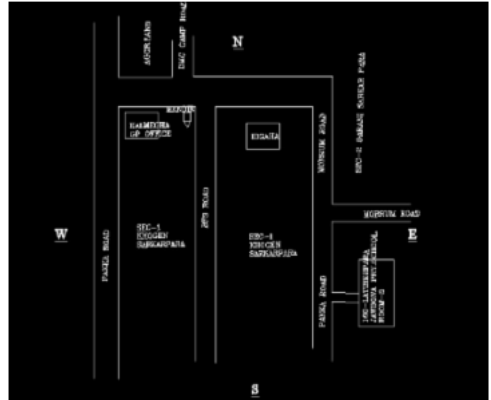

নির্বাচক নিবন্ধন আধিকারিকের স্বাক্ষর

Nazri Naksha

Google Map View

Polling Station Building Front View

Polling Station Front View

Cad View

Key MAP View

1 নাম : আব্দুর রাজ্জাক পিতার নাম: আসিরুদ্দিন বিশ্বাস বাড়ির নং : n0001 বয়স : 80 লিঙ্গ : পুরুষ	WSC2014900 ফটো উপলব্ধ	2 নাম : উজলেফা বিবি স্বামীর নাম: নাজিবুর রহমান বাড়ির নং : n0001 বয়স : 40 লিঙ্গ : মহিলা	HVH1332329 ফটো উপলব্ধ	3 নাম : আশারুফা বেগম পিতার নাম: আব্দুর রাজ্জাক বাড়ির নং : n0001 বয়স : 47 লিঙ্গ : পুরুষ	WSC2077923 ফটো উপলব্ধ
4 নাম : সেন্টু সেখ পিতার নাম: আব্দুর রাজ্জাক বাড়ির নং : n0001 বয়স : 36 লিঙ্গ : পুরুষ	WSC1137702 ফটো উপলব্ধ	5 নাম : মিঠু সেখ পিতার নাম: মোস্তাকিম আলি বাড়ির নং : n0082 বয়স : 33 লিঙ্গ : পুরুষ	WSC1539089 ফটো উপলব্ধ	6 নাম : রিপু সেখ পিতার নাম: আব্দুর রাজ্জাক বাড়ির নং : n0125 বয়স : 39 লিঙ্গ : পুরুষ	WSC0618603 ফটো উপলব্ধ
7 নাম : সীটু সেখ পিতার নাম: আব্দুর রাজ্জাক বাড়ির নং : n0125 বয়স : 34 লিঙ্গ : পুরুষ	WSC1137199 ফটো উপলব্ধ	8 নাম : মানুয়ারা বিবি স্বামীর নাম: নজরুল ইসলাম বাড়ির নং : n0105 বয়স : 44 লিঙ্গ : মহিলা	HVH2169845 ফটো উপলব্ধ	9 নাম : রুবিনা খাতুন স্বামীর নাম: মনিরুল ইসলাম বাড়ির নং : n0124 বয়স : 37 লিঙ্গ : মহিলা	WSC0618538 ফটো উপলব্ধ
10 নাম : রমজান আলি পিতার নাম: মনিরুল ইসলাম বাড়ির নং : n0125 বয়স : 39 লিঙ্গ : পুরুষ	WSC0618595 ফটো উপলব্ধ	11 নাম : আব্দুল আলিম পিতার নাম: মোঃ আব্দুল লতিফ বাড়ির নং : n0132 বয়স : 30 লিঙ্গ : পুরুষ	WSC1630458 ফটো উপলব্ধ	12 নাম : রকিবুর পিতার নাম: মমেন বেগম বাড়ির নং : n0363 বয়স : 28 লিঙ্গ : পুরুষ	WSC1766807 ফটো উপলব্ধ
13 নাম : মনিরুল ইসলাম পিতার নাম: শাহজাহান আলী বাড়ির নং : n0124 বয়স : 46 লিঙ্গ : পুরুষ	HVH2369601 ফটো উপলব্ধ	14 নাম : ইসকানদার আলি পিতার নাম: হাকিমুর রহমান বাড়ির নং : n0132 বয়স : 38 লিঙ্গ : পুরুষ	HVH2705374 ফটো উপলব্ধ	15 নাম : জামাল সেখ পিতার নাম: সাইদুর রহমান বাড়ির নং : n0121 বয়স : 33 লিঙ্গ : পুরুষ	WSC1538784 ফটো উপলব্ধ
16 নাম : মেহিদুল ইসলাম পিতার নাম: আইনাল হক বাড়ির নং : n0131 বয়স : 36 লিঙ্গ : পুরুষ	WSC0617274 ফটো উপলব্ধ	17 নাম : নায়েম বিবি স্বামীর নাম: আইনাল হক বাড়ির নং : n0131 বয়স : 51 লিঙ্গ : মহিলা	WSC1996560 ফটো উপলব্ধ	18 নাম : আইনাল হক পিতার নাম: সোহরাব আলি বাড়ির নং : n0131 বয়স : 60 লিঙ্গ : পুরুষ	WSC2005650 ফটো উপলব্ধ
19 নাম : সাবিনা ইয়াসমিন স্বামীর নাম: রমজান আলি বাড়ির নং : n0125 বয়স : 32 লিঙ্গ : মহিলা	WSC1317684 ফটো উপলব্ধ	20 নাম : রাজমিরা বিবি স্বামীর নাম: সরিফুল আলি বাড়ির নং : n0225 বয়স : 46 লিঙ্গ : মহিলা	HVH2170009 ফটো উপলব্ধ	21 নাম : শুকতারার বিবি স্বামীর নাম: হাকিমুর রহমান বাড়ির নং : n0224 বয়স : 35 লিঙ্গ : মহিলা	WSC0618090 ফটো উপলব্ধ
22 নাম : তোহিদুর রহমান পিতার নাম: হাকিমুর রহমান বাড়ির নং : n0224 বয়স : 39 লিঙ্গ : পুরুষ	HVH2170132 ফটো উপলব্ধ	23 নাম : হান্নান আলি পিতার নাম: হাকিমুর রহমান বাড়ির নং : n0207 বয়স : 45 লিঙ্গ : পুরুষ	HVH2369668 ফটো উপলব্ধ	24 নাম : বুচন বিবি স্বামীর নাম: হান্নান আলি বাড়ির নং : n0203 বয়স : 43 লিঙ্গ : মহিলা	HVH2170116 ফটো উপলব্ধ
25 নাম : নাসিবা খাতুন স্বামীর নাম: ওয়াশিম রেজা বাড়ির নং : কুফপুর বয়স : 30 লিঙ্গ : মহিলা	WSC1539097 ফটো উপলব্ধ	26 নাম : টিটু সেখ পিতার নাম: মোস্তাকিম বাড়ির নং : n0082 বয়স : 32 লিঙ্গ : পুরুষ	WSC1538974 ফটো উপলব্ধ	27 নাম : মোসাঃ মাকিয়া বিবি স্বামীর নাম: মোঃ সাইয়দুল হক বাড়ির নং : n0082 বয়স : 31 লিঙ্গ : মহিলা	WSC1538982 ফটো উপলব্ধ
28 নাম : মোঃ ওবাইদুর রহমান পিতার নাম: আব্দুর রাজ্জাক বাড়ির নং : n0001 বয়স : 36 লিঙ্গ : পুরুষ	WSC0928762 ফটো উপলব্ধ	29 নাম : নাজিবুর রহমান পিতার নাম: আব্দুর রাজ্জাক বাড়ির নং : n0001 বয়স : 56 লিঙ্গ : পুরুষ	WSC2069722 ফটো উপলব্ধ	30 নাম : পলিয়ারা বিবি স্বামীর নাম: বাবুল সেখ বাড়ির নং : n0014 বয়স : 35 লিঙ্গ : মহিলা	WSC1031095 ফটো উপলব্ধ