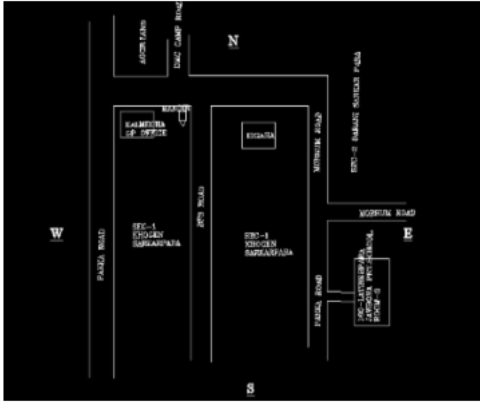

নির্বাচক নিবন্ধন আধিকারিকের স্বাক্ষর

Nazri Naksha

Google Map View

Polling Station Building Front View

Polling Station Front View

Cad View

Key MAP View

1 নাম : আব্দুর রাজ্জাক পিতার নাম: আসিরুদ্দিন বিশ্বাস বাড়ির নং : n0001 বয়স : 80 লিঙ্গ : পুরুষ	WSC2014900 ফটো উপলব্ধ	2 নাম : উজলেফা বিবি স্বামীর নাম: নাজিবুর রহমান বাড়ির নং : n0001 বয়স : 40 লিঙ্গ : মহিলা	HVH1332329 ফটো উপলব্ধ	3 নাম : আশারুফা বেগম পিতার নাম: আব্দুর রাজ্জাক বাড়ির নং : n0001 বয়স : 47 লিঙ্গ : পুরুষ	WSC2077923 ফটো উপলব্ধ
4 নাম : সেন্টু সেখ পিতার নাম: আব্দুর রাজ্জাক বাড়ির নং : n0001 বয়স : 36 লিঙ্গ : পুরুষ	WSC1137702 ফটো উপলব্ধ	5 নাম : মিঠু সেখ পিতার নাম: মোস্তাকিম আলি বাড়ির নং : n0082 বয়স : 33 লিঙ্গ : পুরুষ	WSC1539089 ফটো উপলব্ধ	6 নাম : রিপু সেখ পিতার নাম: আব্দুর রাজ্জাক বাড়ির নং : n0125 বয়স : 39 লিঙ্গ : পুরুষ	WSC0618603 ফটো উপলব্ধ
7 নাম : সীটু সেখ পিতার নাম: আব্দুর রাজ্জাক বাড়ির নং : n0125 বয়স : 34 লিঙ্গ : পুরুষ	WSC1137199 ফটো উপলব্ধ	8 নাম : মানুয়ারা বিবি স্বামীর নাম: নজরুল ইসলাম বাড়ির নং : n0105 বয়স : 44 লিঙ্গ : মহিলা	HVH2169845 ফটো উপলব্ধ	9 নাম : রুবিনা খাতুন স্বামীর নাম: মনিরুল ইসলাম বাড়ির নং : n0124 বয়স : 37 লিঙ্গ : মহিলা	WSC0618538 ফটো উপলব্ধ
10 নাম : রমজান আলি পিতার নাম: মনিরুল ইসলাম বাড়ির নং : n0125 বয়স : 39 লিঙ্গ : পুরুষ	WSC0618595 ফটো উপলব্ধ	11 নাম : আব্দুল আলিম পিতার নাম: মোঃ আব্দুল লতিফ বাড়ির নং : n0132 বয়স : 30 লিঙ্গ : পুরুষ	WSC1630458 ফটো উপলব্ধ	12 নাম : রকিবুর পিতার নাম: মমেন বেগম বাড়ির নং : n0363 বয়স : 28 লিঙ্গ : পুরুষ	WSC1766807 ফটো উপলব্ধ
13 নাম : মনিরুল ইসলাম পিতার নাম: শাহজাহান আলী বাড়ির নং : n0124 বয়স : 46 লিঙ্গ : পুরুষ	HVH2369601 ফটো উপলব্ধ	14 নাম : ইসকানদার আলি পিতার নাম: হাকিমুর রহমান বাড়ির নং : n0132 বয়স : 38 লিঙ্গ : পুরুষ	HVH2705374 ফটো উপলব্ধ	15 নাম : জামাল সেখ পিতার নাম: সাইদুর রহমান বাড়ির নং : n0121 বয়স : 33 লিঙ্গ : পুরুষ	WSC1538784 ফটো উপলব্ধ
16 নাম : মেহিদুল ইসলাম পিতার নাম: আইনাল হক বাড়ির নং : n0131 বয়স : 36 লিঙ্গ : পুরুষ	WSC0617274 ফটো উপলব্ধ	17 নাম : নায়েম বিবি স্বামীর নাম: আইনাল হক বাড়ির নং : n0131 বয়স : 51 লিঙ্গ : মহিলা	WSC1996560 ফটো উপলব্ধ	18 নাম : আইনাল হক পিতার নাম: সোহরাব আলি বাড়ির নং : n0131 বয়স : 60 লিঙ্গ : পুরুষ	WSC2005650 ফটো উপলব্ধ
19 নাম : সাবিনা ইয়াসমিন স্বামীর নাম: রমজান আলি বাড়ির নং : n0125 বয়স : 32 লিঙ্গ : মহিলা	WSC1317684 ফটো উপলব্ধ	20 নাম : রাজমিরা বিবি স্বামীর নাম: সরিফুল আলি বাড়ির নং : n0225 বয়স : 46 লিঙ্গ : মহিলা	HVH2170009 ফটো উপলব্ধ	21 নাম : শুকতারার বিবি স্বামীর নাম: হাকিমুর রহমান বাড়ির নং : n0224 বয়স : 35 লিঙ্গ : মহিলা	WSC0618090 ফটো উপলব্ধ
22 নাম : তোহিদুর রহমান পিতার নাম: হাকিমুর রহমান বাড়ির নং : n0224 বয়স : 39 লিঙ্গ : পুরুষ	HVH2170132 ফটো উপলব্ধ	23 নাম : হান্নান আলি পিতার নাম: হাকিমুর রহমান বাড়ির নং : n0207 বয়স : 45 লিঙ্গ : পুরুষ	HVH2369668 ফটো উপলব্ধ	24 নাম : বুচন বিবি স্বামীর নাম: হান্নান আলি বাড়ির নং : n0203 বয়স : 43 লিঙ্গ : মহিলা	HVH2170116 ফটো উপলব্ধ
25 নাম : নাসিবা খাতুন স্বামীর নাম: ওয়াশিম রেজা বাড়ির নং : কুফপুর বয়স : 30 লিঙ্গ : মহিলা	WSC1539097 ফটো উপলব্ধ	26 নাম : টিটু সেখ পিতার নাম: মোস্তাকিম বাড়ির নং : n0082 বয়স : 32 লিঙ্গ : পুরুষ	WSC1538974 ফটো উপলব্ধ	27 নাম : মোসাঃ মাকিয়া বিবি স্বামীর নাম: মোঃ সাইয়দুল হক বাড়ির নং : n0082 বয়স : 31 লিঙ্গ : মহিলা	WSC1538982 ফটো উপলব্ধ
28 নাম : মোঃ ওবাইদুর রহমান পিতার নাম: আব্দুর রাজ্জাক বাড়ির নং : n0001 বয়স : 36 লিঙ্গ : পুরুষ	WSC0928762 ফটো উপলব্ধ	29 নাম : নাজিবুর রহমান পিতার নাম: আব্দুর রাজ্জাক বাড়ির নং : n0001 বয়স : 56 লিঙ্গ : পুরুষ	WSC2069722 ফটো উপলব্ধ	30 নাম : পলিয়ারা বিবি স্বামীর নাম: বাবুল সেখ বাড়ির নং : n0014 বয়স : 35 লিঙ্গ : মহিলা	WSC1031095 ফটো উপলব্ধ