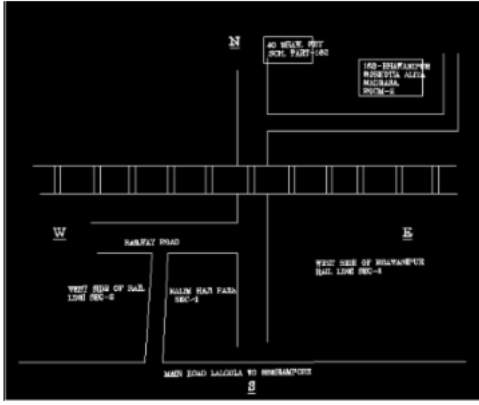

নির্বাচক নিবন্ধন আধিকারিকের স্বাক্ষর

Nazri Naksha

Google Map View

Polling Station Building Front View

Polling Station Front View

Cad View

Key MAP View

1 নাম : সমজান বিবি স্বামীর নাম : রশুল সেখ বাড়ির নং : n0112 বয়স : 69 লিঙ্গ : মহিলা ফটো উপলব্ধ	WB/09/055/432091	2 নাম : পিয়ারুল সেখ পিতার নাম : সৈয়দ আলী বাড়ির নং : n0051 বয়স : 41 লিঙ্গ : পুরুষ ফটো উপলব্ধ	HVH2371383	3 নাম : তাজমিরা বিবি স্বামীর নাম : মোঃ হেলাল আলী বাড়ির নং : n0052 বয়স : 33 লিঙ্গ : মহিলা ফটো উপলব্ধ	WSC1539568
4 নাম : সখিনা খাতুন পিতার নাম : বেলাল হক বাড়ির নং : n0031 বয়স : 35 লিঙ্গ : মহিলা ফটো উপলব্ধ	WSC1138288	5 নাম : জয়নব বিবি স্বামীর নাম : মোঃ কাজল হক বাড়ির নং : n0031 বয়স : 44 লিঙ্গ : মহিলা ফটো উপলব্ধ	HVH2371219	6 নাম : মোঃ সাহনাওয়াজ আলি পিতার নাম : মোঃ আব্দুস সাত্তার বাড়ির নং : n0039 বয়স : 38 লিঙ্গ : পুরুষ ফটো উপলব্ধ	HVH2534436
7 নাম : জাহিরুল খাতুন স্বামীর নাম : মোঃ সারফরাজ আলি বাড়ির নং : এন0039 বয়স : 33 লিঙ্গ : মহিলা ফটো উপলব্ধ	WSC1443654	8 নাম : আলিয়ারা বিবি স্বামীর নাম : বাবুল ইসলাম বাড়ির নং : n0040 বয়স : 65 লিঙ্গ : মহিলা ফটো উপলব্ধ	WB/09/055/432209	9 নাম : মোঃ সাবিরুল ইসলাম পিতার নাম : বাবুল ইসলাম বাড়ির নং : n0040 বয়স : 38 লিঙ্গ : পুরুষ ফটো উপলব্ধ	HVH2710390
10 নাম : সাহেব আলী পিতার নাম : বাবুল ইসলাম বাড়ির নং : n0040 বয়স : 34 লিঙ্গ : পুরুষ ফটো উপলব্ধ	WSC1138304	11 নাম : সাহেবা বিবি স্বামীর নাম : সাহেব আলী বাড়ির নং : n0040 বয়স : 33 লিঙ্গ : মহিলা ফটো উপলব্ধ	WSC1319078	12 নাম : মোঃ ফাজিলুল সেখ পিতার নাম : মোঃ বাবুল ইসলাম বাড়ির নং : n0040 বয়স : 33 লিঙ্গ : পুরুষ ফটো উপলব্ধ	WSC1443837
13 নাম : আয়েসা বিবি স্বামীর নাম : মোঃ সাবিরুল ইসলাম বাড়ির নং : n0040 বয়স : 36 লিঙ্গ : মহিলা ফটো উপলব্ধ	WSC1444058	14 নাম : মোঃ আলমিন পিতার নাম : জাহিদ আলি বাড়ির নং : n0101 বয়স : 32 লিঙ্গ : পুরুষ ফটো উপলব্ধ	WSC1318930	15 নাম : রেনু বিবি স্বামীর নাম : আবু বাক্কার বাড়ির নং : এন0036 বয়স : 72 লিঙ্গ : মহিলা ফটো উপলব্ধ	WSC2037893
16 নাম : হাবিবুর সেখ স্বামীর নাম : সেরাজুল সেখ বাড়ির নং : n0036 বয়স : 45 লিঙ্গ : পুরুষ ফটো উপলব্ধ	WSC1138544	17 নাম : জলি বিবি স্বামীর নাম : হাবিবুর সেখ বাড়ির নং : n0036 বয়স : 40 লিঙ্গ : মহিলা ফটো উপলব্ধ	WSC1318898	18 নাম : বাবুল সেখ পিতার নাম : আব্দুল সামাদ বাড়ির নং : n0029 বয়স : 60 লিঙ্গ : পুরুষ ফটো উপলব্ধ	WSC2008910
19 নাম : নার্গিস বিবি স্বামীর নাম : বাবুল সেখ বাড়ির নং : n0029 বয়স : 56 লিঙ্গ : মহিলা ফটো উপলব্ধ	WSC2020998	20 নাম : জাহানোরা বিবি স্বামীর নাম : রফিকুল ইসলাম বাড়ির নং : n0030 বয়স : 64 লিঙ্গ : মহিলা ফটো উপলব্ধ	WSC2037042	21 নাম : বেলাল হক পিতার নাম : হক এফ্রামুল বাড়ির নং : n0031 বয়স : 60 লিঙ্গ : পুরুষ ফটো উপলব্ধ	WSC2001840
22 নাম : মুস্তেরা বিবি স্বামীর নাম : জামিল সেখ বাড়ির নং : n0133 বয়স : 40 লিঙ্গ : মহিলা ফটো উপলব্ধ	HVH2534261	23 নাম : মোঃ সাইফুল্লাহ পিতার নাম : হাবিবুর সেখ বাড়ির নং : n0020 বয়স : 72 লিঙ্গ : পুরুষ ফটো উপলব্ধ	WSC2036945	24 নাম : মাসেদা বিবি স্বামীর নাম : সৈয়দ আলী বাড়ির নং : এন0023 বয়স : 70 লিঙ্গ : মহিলা ফটো উপলব্ধ	WSC2037596
25 নাম : মোঃ রফিকুল ইসলাম পিতার নাম : এরফান আলি বাড়ির নং : n0103 বয়স : 37 লিঙ্গ : পুরুষ ফটো উপলব্ধ	HVH2779213	26 নাম : রুগিয়ারা বিবি স্বামীর নাম : মোঃ রফিকুল ইসলাম বাড়ির নং : n0103 বয়স : 33 লিঙ্গ : মহিলা ফটো উপলব্ধ	WSC1539691	27 নাম : আব্দুল বাবুল পিতার নাম : জিন্নার রহমান বাড়ির নং : n0167 বয়স : 51 লিঙ্গ : পুরুষ ফটো উপলব্ধ	WSC2627834
28 নাম : মাবন বিবি স্বামীর নাম : এরফান আলি বাড়ির নং : n0103 বয়স : 71 লিঙ্গ : মহিলা ফটো উপলব্ধ	HVH1483486	29 নাম : মোঃ আসমত আলি পিতার নাম : মোঃ মুতালিন সেখ বাড়ির নং : n0113 বয়স : 28 লিঙ্গ : পুরুষ ফটো উপলব্ধ	WSC1630888	30 নাম : কাশমারা বিবি স্বামীর নাম : আব্দুল ইসলাম বাড়ির নং : n0040 বয়স : 30 লিঙ্গ : মহিলা ফটো উপলব্ধ	WSC1631118