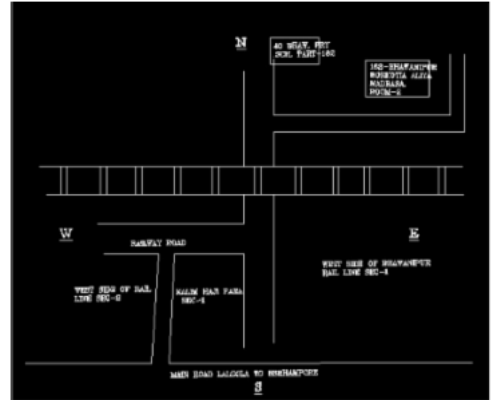

নির্বাচক নিবন্ধন আধিকারিকের স্বাক্ষর

Nazri Naksha

Google Map View

Polling Station Building Front View

Polling Station Front View

Cad View

Key MAP View

1 নাম : সমজান বিবি স্বামীর নাম : রশুল সেখ বাড়ির নং : n0112 বয়স : 69 লিঙ্গ : মহিলা ফটো উপলব্ধ	WB/09/055/432091	2 নাম : পিয়ারুল সেখ পিতার নাম : সৈয়দ আলী বাড়ির নং : n0051 বয়স : 41 লিঙ্গ : পুরুষ ফটো উপলব্ধ	HVH2371383	3 নাম : তাজমিরা বিবি স্বামীর নাম : মোঃ হেলাল আলী বাড়ির নং : n0052 বয়স : 33 লিঙ্গ : মহিলা ফটো উপলব্ধ	WSC1539568
4 নাম : সখিনা খাতুন পিতার নাম : বেলাল হক বাড়ির নং : n0031 বয়স : 35 লিঙ্গ : মহিলা ফটো উপলব্ধ	WSC1138288	5 নাম : জয়নব বিবি স্বামীর নাম : মোঃ কাজল হক বাড়ির নং : n0031 বয়স : 44 লিঙ্গ : মহিলা ফটো উপলব্ধ	HVH2371219	6 নাম : মোঃ সাহনাওয়াজ আলি পিতার নাম : মোঃ আব্দুস সাত্তার বাড়ির নং : n0039 বয়স : 38 লিঙ্গ : পুরুষ ফটো উপলব্ধ	HVH2534436
7 নাম : জাহিরুল খাতুন স্বামীর নাম : মোঃ সারফরাজ আলি বাড়ির নং : এন0039 বয়স : 33 লিঙ্গ : মহিলা ফটো উপলব্ধ	WSC1443654	8 নাম : আলিয়ারা বিবি স্বামীর নাম : বাবুল ইসলাম বাড়ির নং : n0040 বয়স : 65 লিঙ্গ : মহিলা ফটো উপলব্ধ	WB/09/055/432209	9 নাম : মোঃ সাবিরুল ইসলাম পিতার নাম : বাবুল ইসলাম বাড়ির নং : n0040 বয়স : 38 লিঙ্গ : পুরুষ ফটো উপলব্ধ	HVH2710390
10 নাম : সাহেব আলী পিতার নাম : বাবুল ইসলাম বাড়ির নং : n0040 বয়স : 34 লিঙ্গ : পুরুষ ফটো উপলব্ধ	WSC1138304	11 নাম : সাহেবা বিবি স্বামীর নাম : সাহেব আলী বাড়ির নং : n0040 বয়স : 33 লিঙ্গ : মহিলা ফটো উপলব্ধ	WSC1319078	12 নাম : মোঃ ফাজিলুল সেখ পিতার নাম : মোঃ বাবুল ইসলাম বাড়ির নং : n0040 বয়স : 33 লিঙ্গ : পুরুষ ফটো উপলব্ধ	WSC1443837
13 নাম : আয়েসা বিবি স্বামীর নাম : মোঃ সাবিরুল ইসলাম বাড়ির নং : n0040 বয়স : 36 লিঙ্গ : মহিলা ফটো উপলব্ধ	WSC1444058	14 নাম : মোঃ আলমিন পিতার নাম : জাহিদ আলি বাড়ির নং : n0101 বয়স : 32 লিঙ্গ : পুরুষ ফটো উপলব্ধ	WSC1318930	15 নাম : রেনু বিবি স্বামীর নাম : আবু বাক্কার বাড়ির নং : এন0036 বয়স : 72 লিঙ্গ : মহিলা ফটো উপলব্ধ	WSC2037893
16 নাম : হাবিবুর সেখ স্বামীর নাম : সেরাজুল সেখ বাড়ির নং : n0036 বয়স : 45 লিঙ্গ : পুরুষ ফটো উপলব্ধ	WSC1138544	17 নাম : জলি বিবি স্বামীর নাম : হাবিবুর সেখ বাড়ির নং : n0036 বয়স : 40 লিঙ্গ : মহিলা ফটো উপলব্ধ	WSC1318898	18 নাম : বাবুল সেখ পিতার নাম : আব্দুল সামাদ বাড়ির নং : n0029 বয়স : 60 লিঙ্গ : পুরুষ ফটো উপলব্ধ	WSC2008910
19 নাম : নার্গিস বিবি স্বামীর নাম : বাবুল সেখ বাড়ির নং : n0029 বয়স : 56 লিঙ্গ : মহিলা ফটো উপলব্ধ	WSC2020998	20 নাম : জাহানোরা বিবি স্বামীর নাম : রফিকুল ইসলাম বাড়ির নং : n0030 বয়স : 64 লিঙ্গ : মহিলা ফটো উপলব্ধ	WSC2037042	21 নাম : বেলাল হক পিতার নাম : হক এফ্রামুল বাড়ির নং : n0031 বয়স : 60 লিঙ্গ : পুরুষ ফটো উপলব্ধ	WSC2001840
22 নাম : মুস্তেরা বিবি স্বামীর নাম : জামিল সেখ বাড়ির নং : n0133 বয়স : 40 লিঙ্গ : মহিলা ফটো উপলব্ধ	HVH2534261	23 নাম : মোঃ সাইফুল্লাহ পিতার নাম : হাবিবুর সেখ বাড়ির নং : n0020 বয়স : 72 লিঙ্গ : পুরুষ ফটো উপলব্ধ	WSC2036945	24 নাম : মাসেদা বিবি স্বামীর নাম : সৈয়দ আলী বাড়ির নং : এন0023 বয়স : 70 লিঙ্গ : মহিলা ফটো উপলব্ধ	WSC2037596
25 নাম : মোঃ রফিকুল ইসলাম পিতার নাম : এরফান আলি বাড়ির নং : n0103 বয়স : 37 লিঙ্গ : পুরুষ ফটো উপলব্ধ	HVH2779213	26 নাম : রুগিয়ারা বিবি স্বামীর নাম : মোঃ রফিকুল ইসলাম বাড়ির নং : n0103 বয়স : 33 লিঙ্গ : মহিলা ফটো উপলব্ধ	WSC1539691	27 নাম : আব্দুল বাবুল পিতার নাম : জিন্নার রহমান বাড়ির নং : n0167 বয়স : 51 লিঙ্গ : পুরুষ ফটো উপলব্ধ	WSC2627834
28 নাম : মাবন বিবি স্বামীর নাম : এরফান আলি বাড়ির নং : n0103 বয়স : 71 লিঙ্গ : মহিলা ফটো উপলব্ধ	HVH1483486	29 নাম : মোঃ আসমত আলি পিতার নাম : মোঃ মুতালিন সেখ বাড়ির নং : n0113 বয়স : 28 লিঙ্গ : পুরুষ ফটো উপলব্ধ	WSC1630888	30 নাম : কাশমারা বিবি স্বামীর নাম : আব্দুল ইসলাম বাড়ির নং : n0040 বয়স : 30 লিঙ্গ : মহিলা ফটো উপলব্ধ	WSC1631118