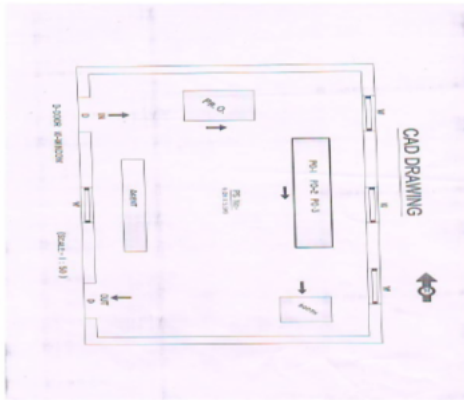

নির্বাচক নিবন্ধন আধিকারিকের স্বাক্ষর

Nazri Naksha

Google Map View

Polling Station Building Front View

Polling Station Front View

Cad View

Key MAP View

1 নাম : সমজান বিবি স্বামীর নাম : রশুল সেখ বাড়ির নং : n0112 বয়স : 69 লিঙ্গ : মহিলা ফটো উপলব্ধ	WB/09/055/432091	2 নাম : পিয়ারুল সেখ পিতার নাম : সৈয়দ আলী বাড়ির নং : n0051 বয়স : 41 লিঙ্গ : পুরুষ ফটো উপলব্ধ	HVH2371383	3 নাম : তাজমিরা বিবি স্বামীর নাম : মোঃ হেলাল আলী বাড়ির নং : n0052 বয়স : 33 লিঙ্গ : মহিলা ফটো উপলব্ধ	WSC1539568
4 নাম : সখিনা খাতুন পিতার নাম : বেলাল হক বাড়ির নং : n0031 বয়স : 35 লিঙ্গ : মহিলা ফটো উপলব্ধ	WSC1138288	5 নাম : জয়নব বিবি স্বামীর নাম : মোঃ কাজল হক বাড়ির নং : n0031 বয়স : 44 লিঙ্গ : মহিলা ফটো উপলব্ধ	HVH2371219	6 নাম : মোঃ সাহনাওয়াজ আলি পিতার নাম : মোঃ আব্দুস সাত্তার বাড়ির নং : n0039 বয়স : 38 লিঙ্গ : পুরুষ ফটো উপলব্ধ	HVH2534436
7 নাম : জাহিরুল খাতুন স্বামীর নাম : মোঃ সারফরাজ আলি বাড়ির নং : এন0039 বয়স : 33 লিঙ্গ : মহিলা ফটো উপলব্ধ	WSC1443654	8 নাম : আলিয়ারা বিবি স্বামীর নাম : বাবুল ইসলাম বাড়ির নং : n0040 বয়স : 65 লিঙ্গ : মহিলা ফটো উপলব্ধ	WB/09/055/432209	9 নাম : মোঃ সাবিরুল ইসলাম পিতার নাম : বাবুল ইসলাম বাড়ির নং : n0040 বয়স : 38 লিঙ্গ : পুরুষ ফটো উপলব্ধ	HVH2710390
10 নাম : সাহেব আলী পিতার নাম : বাবুল ইসলাম বাড়ির নং : n0040 বয়স : 34 লিঙ্গ : পুরুষ ফটো উপলব্ধ	WSC1138304	11 নাম : সাহেবা বিবি স্বামীর নাম : সাহেব আলী বাড়ির নং : n0040 বয়স : 33 লিঙ্গ : মহিলা ফটো উপলব্ধ	WSC1319078	12 নাম : মোঃ ফাজিলুল সেখ পিতার নাম : মোঃ বাবুল ইসলাম বাড়ির নং : n0040 বয়স : 33 লিঙ্গ : পুরুষ ফটো উপলব্ধ	WSC1443837
13 নাম : আয়েসা বিবি স্বামীর নাম : মোঃ সাবিরুল ইসলাম বাড়ির নং : n0040 বয়স : 36 লিঙ্গ : মহিলা ফটো উপলব্ধ	WSC1444058	14 নাম : মোঃ আলমিন পিতার নাম : জাহিদ আলি বাড়ির নং : n0101 বয়স : 32 লিঙ্গ : পুরুষ ফটো উপলব্ধ	WSC1318930	15 নাম : রেনু বিবি স্বামীর নাম : আবু বাক্কার বাড়ির নং : এন0036 বয়স : 72 লিঙ্গ : মহিলা ফটো উপলব্ধ	WSC2037893
16 নাম : হাবিবুর সেখ স্বামীর নাম : সেরাজুল সেখ বাড়ির নং : n0036 বয়স : 45 লিঙ্গ : পুরুষ ফটো উপলব্ধ	WSC1138544	17 নাম : জলি বিবি স্বামীর নাম : হাবিবুর সেখ বাড়ির নং : n0036 বয়স : 40 লিঙ্গ : মহিলা ফটো উপলব্ধ	WSC1318898	18 নাম : বাবুল সেখ পিতার নাম : আব্দুল সামাদ বাড়ির নং : n0029 বয়স : 60 লিঙ্গ : পুরুষ ফটো উপলব্ধ	WSC2008910
19 নাম : নার্গিস বিবি স্বামীর নাম : বাবুল সেখ বাড়ির নং : n0029 বয়স : 56 লিঙ্গ : মহিলা ফটো উপলব্ধ	WSC2020998	20 নাম : জাহানোরা বিবি স্বামীর নাম : রফিকুল ইসলাম বাড়ির নং : n0030 বয়স : 64 লিঙ্গ : মহিলা ফটো উপলব্ধ	WSC2037042	21 নাম : বেলাল হক পিতার নাম : হক এফ্রামুল বাড়ির নং : n0031 বয়স : 60 লিঙ্গ : পুরুষ ফটো উপলব্ধ	WSC2001840
22 নাম : মুস্তেরা বিবি স্বামীর নাম : জামিল সেখ বাড়ির নং : n0133 বয়স : 40 লিঙ্গ : মহিলা ফটো উপলব্ধ	HVH2534261	23 নাম : মোঃ সাইফুল্লাহ পিতার নাম : হাবিবুর সেখ বাড়ির নং : n0020 বয়স : 72 লিঙ্গ : পুরুষ ফটো উপলব্ধ	WSC2036945	24 নাম : মাসেদা বিবি স্বামীর নাম : সৈয়দ আলী বাড়ির নং : এন0023 বয়স : 70 লিঙ্গ : মহিলা ফটো উপলব্ধ	WSC2037596
25 নাম : মোঃ রফিকুল ইসলাম পিতার নাম : এরফান আলি বাড়ির নং : n0103 বয়স : 37 লিঙ্গ : পুরুষ ফটো উপলব্ধ	HVH2779213	26 নাম : রুগিয়ারা বিবি স্বামীর নাম : মোঃ রফিকুল ইসলাম বাড়ির নং : n0103 বয়স : 33 লিঙ্গ : মহিলা ফটো উপলব্ধ	WSC1539691	27 নাম : আব্দুল বাবুল পিতার নাম : জিন্নার রহমান বাড়ির নং : n0167 বয়স : 51 লিঙ্গ : পুরুষ ফটো উপলব্ধ	WSC2627834
28 নাম : মাবন বিবি স্বামীর নাম : এরফান আলি বাড়ির নং : n0103 বয়স : 71 লিঙ্গ : মহিলা ফটো উপলব্ধ	HVH1483486	29 নাম : মোঃ আসমত আলি পিতার নাম : মোঃ মুতালিন সেখ বাড়ির নং : n0113 বয়স : 28 লিঙ্গ : পুরুষ ফটো উপলব্ধ	WSC1630888	30 নাম : কাশমারা বিবি স্বামীর নাম : আব্দুল ইসলাম বাড়ির নং : n0040 বয়স : 30 লিঙ্গ : মহিলা ফটো উপলব্ধ	WSC1631118