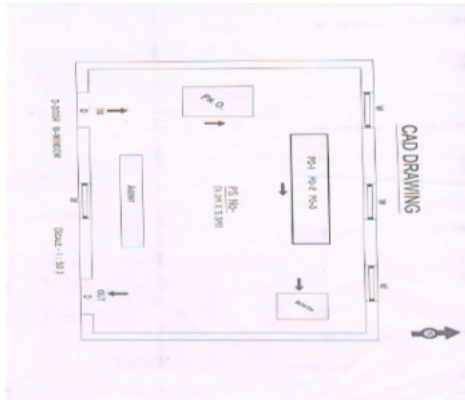

নির্বাচক নিবন্ধন আধিকারিকের স্বাক্ষর

Nazri Naksha

Google Map View

Polling Station Building Front View

Polling Station Front View

Cad View

Key MAP View

1 নাম : বিশ্বজিত মন্ডল পিতার নাম: ভক্তিপদ মন্ডল বাড়ির নং : n0062 বয়স : 36 লিঙ্গ : পুরুষ	WSC0929414 ফটো উপলব্ধ	2 নাম : পৌতম মন্ডল পিতার নাম: ভক্তিপদ মন্ডল বাড়ির নং : n0062 বয়স : 30 লিঙ্গ : পুরুষ	WSC1446111 ফটো উপলব্ধ	3 নাম : শামাপদ মন্ডল পিতার নাম: দশরথ মন্ডল বাড়ির নং : n0122 বয়স : 50 লিঙ্গ : পুরুষ	HVH1619832 ফটো উপলব্ধ
4 নাম : সাইদুল সেখ পিতার নাম: মজিবুর সেখ বাড়ির নং : n0114 বয়স : 50 লিঙ্গ : পুরুষ	HVH0947598 ফটো উপলব্ধ	5 নাম : গিরিবালা দেবী সরকার স্বামীর নাম: সাধুচরন সরকার বাড়ির নং : n0120 বয়স : 84 লিঙ্গ : মহিলা	WSC2314235 ফটো উপলব্ধ	6 নাম : নাজেরা বিনি স্বামীর নাম: সাইদুল সেখ বাড়ির নং : n0114 বয়স : 37 লিঙ্গ : মহিলা	WSC0648709 ফটো উপলব্ধ
7 নাম : পবিত্র মন্ডল পিতার নাম: শ্যামাপদ মন্ডল বাড়ির নং : এন0122 বয়স : 23 লিঙ্গ : পুরুষ	WSC2481968 ফটো উপলব্ধ	8 নাম : সঙ্গিতা মন্ডল স্বামীর নাম: গৌতম মন্ডল বাড়ির নং : এন0062 বয়স : 30 লিঙ্গ : মহিলা	WSC2518330 ফটো উপলব্ধ	9 নাম : নিবেদিতা মন্ডল স্বামীর নাম: বিশ্বজিৎ মন্ডল বাড়ির নং : এন0062 বয়স : 28 লিঙ্গ : মহিলা	WSC2538049 ফটো উপলব্ধ
10 নাম : আলিয়াবা খাতুন পিতার নাম: সাইদুল সেখ বাড়ির নং : এন0062 বয়স : 22 লিঙ্গ : মহিলা	WSC2784460 ফটো উপলব্ধ	11 নাম : ভাদরি মন্ডল দাস স্বামীর নাম: তাপস মন্ডল বাড়ির নং : এন0188 বয়স : 23 লিঙ্গ : মহিলা	WSC2508034 ফটো উপলব্ধ	12 নাম : পল্লবি দাস স্বামীর নাম: মিতুন সিংহ বাড়ির নং : লাল চাঁদ সরকারের পাড়া বয়স : 25 লিঙ্গ : মহিলা	WSC2090611 ফটো উপলব্ধ
13 নাম : সুলেখা মন্ডল স্বামীর নাম: তপন মন্ডল বাড়ির নং : n0065 বয়স : 43 লিঙ্গ : মহিলা	HVH2454544 ফটো উপলব্ধ	14 নাম : তপন মন্ডল পিতার নাম: চিত্তরঞ্জন মন্ডল বাড়ির নং : n0065 বয়স : 47 লিঙ্গ : পুরুষ	HVH2454536 ফটো উপলব্ধ	15 নাম : অষ্টমি মন্ডল স্বামীর নাম: হারাধন মন্ডল বাড়ির নং : n0065 বয়স : 39 লিঙ্গ : মহিলা	HVH2455145 ফটো উপলব্ধ
16 নাম : রেখা মন্ডল স্বামীর নাম: অমিত মন্ডল বাড়ির নং : n0065 বয়স : 35 লিঙ্গ : মহিলা	WSC1321777 ফটো উপলব্ধ	17 নাম : অমিত মন্ডল পিতার নাম: চিত্তরঞ্জন মন্ডল বাড়ির নং : n0065 বয়স : 40 লিঙ্গ : পুরুষ	WSC1481639 ফটো উপলব্ধ	18 নাম : হারাধন মন্ডল পিতার নাম: চিত্তরঞ্জন মন্ডল বাড়ির নং : n0065 বয়স : 42 লিঙ্গ : পুরুষ	HVH2255750 ফটো উপলব্ধ
19 নাম : আকাশ মন্ডল পিতার নাম: তপন মন্ডল বাড়ির নং : এন0001 বয়স : 21 লিঙ্গ : পুরুষ	WSC2784478 ফটো উপলব্ধ	20 নাম : শঙ্করী মন্ডল পিতার নাম: সনাতন মন্ডল বাড়ির নং : n0067 বয়স : 31 লিঙ্গ : মহিলা	WSC1446277 ফটো উপলব্ধ	21 নাম : সরস্বতী মন্ডল স্বামীর নাম: সনাতন মন্ডল বাড়ির নং : n0067 বয়স : 58 লিঙ্গ : মহিলা	WB/09/055/492088 ফটো উপলব্ধ
22 নাম : সনাতন মন্ডল পিতার নাম: ফুলচাঁদ মন্ডল বাড়ির নং : n0067 বয়স : 61 লিঙ্গ : পুরুষ	WB/09/055/492087 ফটো উপলব্ধ	23 নাম : তরুন কুমার মন্ডল পিতার নাম: হিরেন মন্ডল বাড়ির নং : n0078 বয়স : 43 লিঙ্গ : পুরুষ	HVH2454569 ফটো উপলব্ধ	24 নাম : দীপালি মন্ডল স্বামীর নাম: স্বপন মন্ডল বাড়ির নং : n0064 বয়স : 44 লিঙ্গ : মহিলা	HVH2454304 ফটো উপলব্ধ
25 নাম : উলি মন্ডল স্বামীর নাম: বিকাশ কুমার মন্ডল বাড়ির নং : n0064 বয়স : 36 লিঙ্গ : মহিলা	WSC1033893 ফটো উপলব্ধ	26 নাম : বিকাশ কুমার মন্ডল পিতার নাম: তিনকড়ি মন্ডল বাড়ির নং : n0064 বয়স : 44 লিঙ্গ : পুরুষ	HVH2454288 ফটো উপলব্ধ	27 নাম : চন্দনা রানী মন্ডল স্বামীর নাম: নন্দলাল মন্ডল বাড়ির নং : n0064 বয়স : 52 লিঙ্গ : মহিলা	WB/09/055/492082 ফটো উপলব্ধ
28 নাম : শান্তি মন্ডল স্বামীর নাম: তিনকড়ি মন্ডল বাড়ির নং : n0064 বয়স : 71 লিঙ্গ : মহিলা	WB/09/055/492081 ফটো উপলব্ধ	29 নাম : তিনকড়ি মন্ডল পিতার নাম: বানু মন্ডল বাড়ির নং : n0064 বয়স : 74 লিঙ্গ : পুরুষ	WB/09/055/492080 ফটো উপলব্ধ	30 নাম : বাবুরাম মন্ডল পিতার নাম: ধীরেন মন্ডল বাড়ির নং : n0056 বয়স : 31 লিঙ্গ : পুরুষ	WSC1321694 ফটো উপলব্ধ