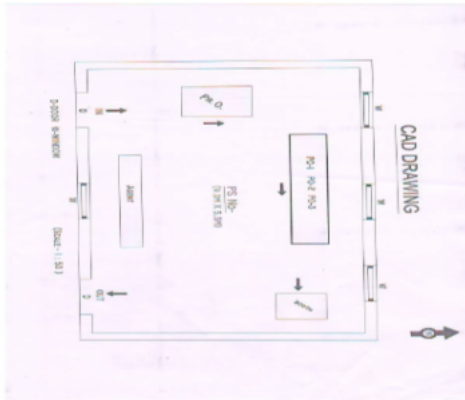

নির্বাচক নিবন্ধন আধিকারিকের স্বাক্ষর

Nazri Naksha

Google Map View

Polling Station Building Front View

Polling Station Front View

Cad View

Key MAP View

1 নাম : নাজিমুদ্দিন পিতার নাম : ময়জুদ্দিন বাড়ির নং : n0105 বয়স : 59 লিঙ্গ : পুরুষ	WSC2632750 ফটো উপলব্ধ	2 নাম : তুহিনা বিবি স্বামীর নাম : খালেদ হক বাড়ির নং : n0013 বয়স : 43 লিঙ্গ : মহিলা	HVH2455806 ফটো উপলব্ধ	3 নাম : আজিম পিতার নাম : আমদুল হক বাড়ির নং : n0173 বয়স : 29 লিঙ্গ : পুরুষ	WSC1752393 ফটো উপলব্ধ
4 নাম : মোঃ নেকদার হোসেন পিতার নাম : মোঃ এজাজুল হক বাড়ির নং : n0090 বয়স : 32 লিঙ্গ : পুরুষ	WSC1322346 ফটো উপলব্ধ	5 নাম : ওফিনা বিবি স্বামীর নাম : টিংকু সেখ বাড়ির নং : n0069 বয়স : 37 লিঙ্গ : মহিলা	WSC1633320 ফটো উপলব্ধ	6 নাম : মর্জিনা বিবি স্বামীর নাম : মজিব সেখ বাড়ির নং : n0096 বয়স : 30 লিঙ্গ : মহিলা	WSC1633346 ফটো উপলব্ধ
7 নাম : টুঙ্গা বিবি স্বামীর নাম : মকলেশ সেখ বাড়ির নং : n0096 বয়স : 29 লিঙ্গ : মহিলা	WSC1633379 ফটো উপলব্ধ	8 নাম : সামিরুল সেখ পিতার নাম : নুরুল হোদা বাড়ির নং : n0064 বয়স : 30 লিঙ্গ : পুরুষ	WSC1633429 ফটো উপলব্ধ	9 নাম : মিরন সেখ পিতার নাম : মাকিম হোসেন বাড়ির নং : n0101 বয়স : 35 লিঙ্গ : পুরুষ	WSC1633437 ফটো উপলব্ধ
10 নাম : মোঃ সুকরুদ্দিন সেখ পিতার নাম : আরেজ আলি বাড়ির নং : n0095 বয়স : 30 লিঙ্গ : পুরুষ	WSC1633676 ফটো উপলব্ধ	11 নাম : তাহির আলি পিতার নাম : আব্দুল আসি বাড়ির নং : n0114 বয়স : 41 লিঙ্গ : পুরুষ	HVH2738763 ফটো উপলব্ধ	12 নাম : পারভিন খাতুন স্বামীর নাম : মোঃ জহরুল ইসলাম বাড়ির নং : N0024 বয়স : 31 লিঙ্গ : মহিলা	WSC2288728 ফটো উপলব্ধ
13 নাম : রাসিকুল ইসলাম পিতার নাম : রকিবুর সেখ বাড়ির নং : N0019 বয়স : 24 লিঙ্গ : পুরুষ	WSC2288025 ফটো উপলব্ধ	14 নাম : সরিফা খাতুন পিতার নাম : সফিকুল ইসলাম বাড়ির নং : এন0090 বয়স : 24 লিঙ্গ : মহিলা	WSC2315463 ফটো উপলব্ধ	15 নাম : মোসাঃ মর্জিনা খাতুন মায়ের নাম : জরিলা বেওয়া বাড়ির নং : N0003 বয়স : 25 লিঙ্গ : মহিলা	WSC2289411 ফটো উপলব্ধ
16 নাম : ইসমাইল সেখ পিতার নাম : জাহাঙ্গীর সেখ বাড়ির নং : N0088 বয়স : 24 লিঙ্গ : পুরুষ	WSC2290294 ফটো উপলব্ধ	17 নাম : মোসাঃ সুলেখা খাতুন স্বামীর নাম : জেন্দু সেখ বাড়ির নং : N0010 বয়স : 26 লিঙ্গ : মহিলা	WSC2289379 ফটো উপলব্ধ	18 নাম : আব্দুল রাকিব পিতার নাম : আদিল সেখ বাড়ির নং : N0065 বয়স : 24 লিঙ্গ : পুরুষ	WSC2290047 ফটো উপলব্ধ
19 নাম : আলি হোসেন পিতার নাম : খালিল সেখ বাড়ির নং : n0032 বয়স : 50 লিঙ্গ : পুরুষ	WSC2315240 ফটো উপলব্ধ	20 নাম : আজিবুল্লাহ বিবি স্বামীর নাম : আলিউজ্জামাল বাড়ির নং : n0061 বয়স : 30 লিঙ্গ : মহিলা	WSC1446962 ফটো উপলব্ধ	21 নাম : মকলেশ সেখ পিতার নাম : মৃত নজরুল সৈয়দ বাড়ির নং : n0096 বয়স : 43 লিঙ্গ : পুরুষ	HVH2456135 ফটো উপলব্ধ
22 নাম : রাবিয়া বিবি স্বামীর নাম : মিলটন সেখ বাড়ির নং : n0069 বয়স : 40 লিঙ্গ : মহিলা	HVH2582096 ফটো উপলব্ধ	23 নাম : মোসাঃ সুরেবা খাতুন স্বামীর নাম : নরীশ সেখ বাড়ির নং : N0 বয়স : 32 লিঙ্গ : মহিলা	WSC1217801 ফটো উপলব্ধ	24 নাম : মোঃ নাজিবুল মুহাম্মদ পিতার নাম : মোঃ ইউনুস আলি বাড়ির নং : n0024 বয়স : 46 লিঙ্গ : পুরুষ	WSC2315398 ফটো উপলব্ধ
25 নাম : রাবিয়া বিবি স্বামীর নাম : জাহিরুদ্দিন সেখ বাড়ির নং : n0047 বয়স : 81 লিঙ্গ : মহিলা	WSC2321305 ফটো উপলব্ধ	26 নাম : আব্দুল মোমিন পিতার নাম : খাইরুল সেখ বাড়ির নং : n0064 বয়স : 35 লিঙ্গ : পুরুষ	HVH2802916 ফটো উপলব্ধ	27 নাম : টুটুল সেখ পিতার নাম : লুতফার সেখ বাড়ির নং : n0069 বয়স : 51 লিঙ্গ : পুরুষ	WSC2319515 ফটো উপলব্ধ
28 নাম : আব্দুল হালিম পিতার নাম : করিম সেখ বাড়ির নং : n0128 বয়স : 45 লিঙ্গ : পুরুষ	HVH2197119 ফটো উপলব্ধ	29 নাম : মোঃ কামরুল হক পিতার নাম : খাইরুল সেখ বাড়ির নং : n0064 বয়স : 41 লিঙ্গ : পুরুষ	HVH2196939 ফটো উপলব্ধ	30 নাম : সোহনা পারভিন স্বামীর নাম : মোঃ রাইহান বাদশা বাড়ির নং : N01 বয়স : 25 লিঙ্গ : মহিলা	WSC1883297 ফটো উপলব্ধ