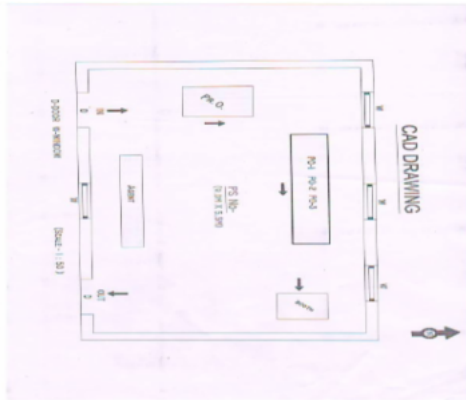

নির্বাচক নিবন্ধন আধিকারিকের স্বাক্ষর

Nazri Naksha

Google Map View

Polling Station Building Front View

Polling Station Front View

Cad View

Key MAP View

1 নাম : জ্যোত্স্না ঘোষ স্বামীর নাম : সমর ঘোষ বাড়ির নং : n0026 বয়স : 43 লিঙ্গ : মহিলা	HVH2451011 ফটো উপলব্ধ	2 নাম : মোঃ আলামিন পিতার নাম : সিদ্দিক আলি বাড়ির নং : n0280 বয়স : 26 লিঙ্গ : পুরুষ	WSC1752740 ফটো উপলব্ধ	3 নাম : তোহিদুল ইসলাম পিতার নাম : মহিউদ্দিন বাড়ির নং : এন0138 বয়স : 27 লিঙ্গ : পুরুষ	WSC1825256 ফটো উপলব্ধ
4 নাম : নূর হাসান পিতার নাম : রুহুল আমীন বাড়ির নং : N0146 বয়স : 25 লিঙ্গ : পুরুষ	WSC1825405 ফটো উপলব্ধ	5 নাম : জাহানারা খাতুন স্বামীর নাম : মোঃ আবুল কালাম বাড়ির নং : N0136 বয়স : 29 লিঙ্গ : মহিলা	WSC1877778 ফটো উপলব্ধ	6 নাম : রিপন পিতার নাম : মহিউদ্দিন বাড়ির নং : এন0133 বয়স : 28 লিঙ্গ : পুরুষ	WSC1825272 ফটো উপলব্ধ
7 নাম : রাশেল পিতার নাম : মোঃ আলীউদ্দিন সেখ বাড়ির নং : এন0170 বয়স : 26 লিঙ্গ : পুরুষ	WSC1825264 ফটো উপলব্ধ	8 নাম : মানুয়ারা বিবি স্বামীর নাম : নূরান সেখ বাড়ির নং : n0042 বয়স : 40 লিঙ্গ : মহিলা	HVH2776052 ফটো উপলব্ধ	9 নাম : মোসাঃ ফাতেমা খাতুন স্বামীর নাম : মোঃ কাজল সেখ বাড়ির নং : এন0164 বয়স : 26 লিঙ্গ : মহিলা	WSC1878255 ফটো উপলব্ধ
10 নাম : মোসুমী খাতুন পিতার নাম : মহিউল হক বাড়ির নং : এন0164 বয়স : 26 লিঙ্গ : মহিলা	WSC1825439 ফটো উপলব্ধ	11 নাম : সাহিন সেখ পিতার নাম : মহিউল হক বাড়ির নং : এন0164 বয়স : 28 লিঙ্গ : পুরুষ	WSC1825397 ফটো উপলব্ধ	12 নাম : শরিফুন্নেসা স্বামীর নাম : সামিউল হোসেন বাড়ির নং : n0217 বয়স : 38 লিঙ্গ : মহিলা	HVH2782233 ফটো উপলব্ধ
13 নাম : পারভিন খাতুন স্বামীর নাম : সুফরুদ্দিন বাড়ির নং : N0133 বয়স : 29 লিঙ্গ : মহিলা	WSC1825173 ফটো উপলব্ধ	14 নাম : মহিবুর রহমান পিতার নাম : রুহুল আমিন বাড়ির নং : এন0146 বয়স : 23 লিঙ্গ : পুরুষ	WSC2476786 ফটো উপলব্ধ	15 নাম : আরিফুল ইসলাম পিতার নাম : তারিকুল সেখ বাড়ির নং : এন0164 বয়স : 22 লিঙ্গ : পুরুষ	WSC2609881 ফটো উপলব্ধ
16 নাম : সিমা খাতুন স্বামীর নাম : মোঃ তারিকুল ইসলাম বাড়ির নং : এন0164 বয়স : 23 লিঙ্গ : মহিলা	WSC2609931 ফটো উপলব্ধ	17 নাম : আরবিনা খাতুন স্বামীর নাম : মোঃ সরিফুল ইসলাম বাড়ির নং : n0023 বয়স : 33 লিঙ্গ : মহিলা	WSC1322668 ফটো উপলব্ধ	18 নাম : রিপন হক পিতার নাম : রাফিকুর রহমান বাড়ির নং : n0288 বয়স : 26 লিঙ্গ : পুরুষ	WSC1771757 ফটো উপলব্ধ
19 নাম : রিংকু পিতার নাম : মহিউদ্দিন বাড়ির নং : এন0133 বয়স : 23 লিঙ্গ : পুরুষ	WSC2521532 ফটো উপলব্ধ	20 নাম : আনারুল সেখ পিতার নাম : কালাম সেখ বাড়ির নং : এন0178 বয়স : 22 লিঙ্গ : পুরুষ	WSC2693950 ফটো উপলব্ধ	21 নাম : শাহনাজ আখতার স্বামীর নাম : মাসুম হাসান বাড়ির নং : এন0148 বয়স : 23 লিঙ্গ : মহিলা	WSC2544989 ফটো উপলব্ধ
22 নাম : মুরসেদ আলি পিতার নাম : মহিউব আলি বাড়ির নং : এন0067 বয়স : 23 লিঙ্গ : পুরুষ	WSC2610103 ফটো উপলব্ধ	23 নাম : তুষার আলি পিতার নাম : ইজিকুল ইসলাম বাড়ির নং : এন0148 বয়স : 26 লিঙ্গ : পুরুষ	WSC1825371 ফটো উপলব্ধ	24 নাম : সারিফুল ইসলাম পিতার নাম : আতাউর রহমান বাড়ির নং : n0266 বয়স : 26 লিঙ্গ : পুরুষ	WSC1752609 ফটো উপলব্ধ
25 নাম : ফারহান ইসলাম পিতার নাম : রায়হানুল ইসলাম বাড়ির নং : এন0161 বয়স : 27 লিঙ্গ : পুরুষ	WSC1825215 ফটো উপলব্ধ	26 নাম : সাবিরুল ইসলাম পিতার নাম : আজিবুর রহমান বাড়ির নং : এন0270 বয়স : 26 লিঙ্গ : পুরুষ	WSC1752641 ফটো উপলব্ধ	27 নাম : মোঃ রবিউল ইসলাম পিতার নাম : মুসা আলি বাড়ির নং : n0292 বয়স : 26 লিঙ্গ : পুরুষ	WSC1719095 ফটো উপলব্ধ
28 নাম : আমিরুল ইসলাম পিতার নাম : মোঃ হুমায়ুন সেখ বাড়ির নং : এন0163 বয়স : 22 লিঙ্গ : পুরুষ	WSC2609790 ফটো উপলব্ধ	29 নাম : মেহেবুব হক পিতার নাম : নাজমুল হক বাড়ির নং : এন0161 বয়স : 22 লিঙ্গ : পুরুষ	WSC2609451 ফটো উপলব্ধ	30 নাম : নাসরিন আকতার স্বামীর নাম : সারিফুল ইসলাম বাড়ির নং : এন0266 বয়স : 23 লিঙ্গ : মহিলা	WSC2545127 ফটো উপলব্ধ