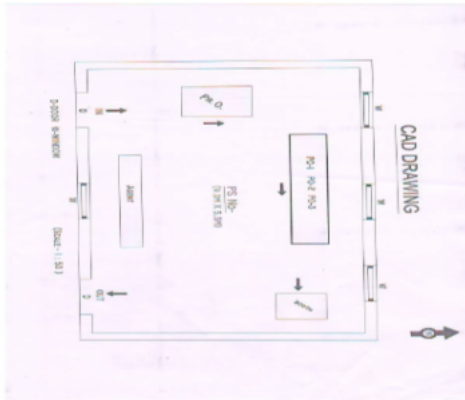

নির্বাচক নিবন্ধন আধিকারিকের স্বাক্ষর

Nazri Naksha

Google Map View

Polling Station Building Front View

Polling Station Front View

Cad View

Key MAP View

1 নাম : তাবাসুম আকতার পিতার নাম: কাইউম আলি বাড়ির নং : n0103 বয়স : 31 লিঙ্গ : মহিলা	WSC1323682 ফটো উপলব্ধ	2 নাম : সোনালী খাতুন পিতার নাম: আব্দুল রসিদ বাড়ির নং : n0115 বয়স : 33 লিঙ্গ : মহিলা	WSC1323344 ফটো উপলব্ধ	3 নাম : মাসুদা খাতুন স্বামীর নাম: মোঃ আব্দুল হামান বাড়ির নং : n0138 বয়স : 35 লিঙ্গ : মহিলা	WSC0919175 ফটো উপলব্ধ
4 নাম : মোসাঃ মমতাজ বেগম স্বামীর নাম: মোঃ বাদশা আলম বাড়ির নং : 60 বয়স : 64 লিঙ্গ : মহিলা	WSC0929737 ফটো উপলব্ধ	5 নাম : শবনম মুস্তারী স্বামীর নাম: মোঃ মোবারক হোসেন বাড়ির নং : 0060 বয়স : 37 লিঙ্গ : মহিলা	WSC1323310 ফটো উপলব্ধ	6 নাম : দিলরুবা বেওয়া পিতার নাম: আব্দুর রাজ্জাক বাড়ির নং : n0060 বয়স : 51 লিঙ্গ : মহিলা	WSC2556728 ফটো উপলব্ধ
7 নাম : মোঃ নিহাল ইসলাম পিতার নাম: মোঃ মনিরুদ্দিন বাড়ির নং : n0072 বয়স : 32 লিঙ্গ : পুরুষ	WSC1323369 ফটো উপলব্ধ	8 নাম : মোঃ রেজাউল করিম পিতার নাম: মোঃ সাইদুর রহমান বাড়ির নং : n0078 বয়স : 42 লিঙ্গ : পুরুষ	WSC1991777 ফটো উপলব্ধ	9 নাম : মোঃ সুমন আলি পিতার নাম: মোঃ পিয়ারুল ইসলাম বাড়ির নং : n0008 বয়স : 34 লিঙ্গ : পুরুষ	WSC1140920 ফটো উপলব্ধ
10 নাম : আমিরুল ইসলাম পিতার নাম: আমজাদ আলি বাড়ির নং : n0052 বয়স : 56 লিঙ্গ : পুরুষ	WSC1939487 ফটো উপলব্ধ	11 নাম : আমিনা খাতুন পিতার নাম: নুরসাদ আলী বাড়ির নং : n0055 বয়স : 39 লিঙ্গ : মহিলা	WSC0662882 ফটো উপলব্ধ	12 নাম : মোঃ আব্দুল হান্নান পিতার নাম: মুতঃ মোঃ নিয়াজুদ্দিন বাড়ির নং : n0023 বয়স : 41 লিঙ্গ : পুরুষ	HVH2254803 ফটো উপলব্ধ
13 নাম : মোঃ আব্দুল মান্নান পিতার নাম: মুতঃ মোঃ নিয়াজুদ্দিন বাড়ির নং : n0023 বয়স : 39 লিঙ্গ : পুরুষ	HVH2576965 ফটো উপলব্ধ	14 নাম : হীরা বিবি স্বামীর নাম: শরীফুল সেখ বাড়ির নং : n0037 বয়স : 48 লিঙ্গ : মহিলা	HVH2187763 ফটো উপলব্ধ	15 নাম : তফিকুরজামান পিতার নাম: আব্দুল মান্নেক বাড়ির নং : n0018 বয়স : 31 লিঙ্গ : পুরুষ	WSC1323450 ফটো উপলব্ধ
16 নাম : সাবেরা বিবি স্বামীর নাম: আব্দুল কাইউম বাড়ির নং : n0020 বয়স : 55 লিঙ্গ : মহিলা	WSC1972967 ফটো উপলব্ধ	17 নাম : মোঃ জাহাঙ্গীর আলম পিতার নাম: আব্দুল কাইউম বাড়ির নং : n0020 বয়স : 32 লিঙ্গ : পুরুষ	WSC1206853 ফটো উপলব্ধ	18 নাম : আজেনুর বেওয়া স্বামীর নাম: মোঃ সাজ্জাত আলি বাড়ির নং : n0045 বয়স : 61 লিঙ্গ : মহিলা	WB/09/055/471284 ফটো উপলব্ধ
19 নাম : জয়েদা বেওয়া স্বামীর নাম: মুতঃ মোঃ নিয়াজুদ্দিন বাড়ির নং : n0023 বয়স : 71 লিঙ্গ : মহিলা	WSC1978774 ফটো উপলব্ধ	20 নাম : কুলসন বিবি স্বামীর নাম: মোঃ নিহাল ইসনাইল বাড়ির নং : n0072 বয়স : 34 লিঙ্গ : মহিলা	WSC1447721 ফটো উপলব্ধ	21 নাম : মোঃ আরিফ রেজা পিতার নাম: মোঃ মিনারুল ইসলাম বাড়ির নং : n0185 বয়স : 27 লিঙ্গ : পুরুষ	WSC1741610 ফটো উপলব্ধ
22 নাম : দুলবিবি স্বামীর নাম: আহিব নবী বাড়ির নং : n0030 বয়স : 49 লিঙ্গ : মহিলা	HVH1542844 ফটো উপলব্ধ	23 নাম : শাহিনশা পিতার নাম: সাজ্জাদ হোসেন বাড়ির নং : n0067 বয়স : 32 লিঙ্গ : পুরুষ	WSC1323500 ফটো উপলব্ধ	24 নাম : রাফিকা বেগম স্বামীর নাম: কাইউম আলি বাড়ির নং : n0103 বয়স : 56 লিঙ্গ : মহিলা	WSC2799633 ফটো উপলব্ধ
25 নাম : ইনজামুল হক পিতার নাম: আবুল কাসেম বাড়ির নং : n0070 বয়স : 30 লিঙ্গ : পুরুষ	WSC1634039 ফটো উপলব্ধ	26 নাম : মোঃ সাকিবুর পিতার নাম: মুকুল সেখ বাড়ির নং : n0020 বয়স : 29 লিঙ্গ : পুরুষ	WSC1634336 ফটো উপলব্ধ	27 নাম : নাসিমা খাতুন স্বামীর নাম: মোঃ আব্দুল মান্নান বাড়ির নং : n0023 বয়স : 35 লিঙ্গ : মহিলা	WSC1634377 ফটো উপলব্ধ
28 নাম : সাবিয়া বিবি স্বামীর নাম: জয়নুদ্দিন সেখ বাড়ির নং : n0019 বয়স : 69 লিঙ্গ : মহিলা	WSC1975226 ফটো উপলব্ধ	29 নাম : নাজিমুদ্দিন পিতার নাম: জয়নুদ্দিন সেখ বাড়ির নং : n0019 বয়স : 38 লিঙ্গ : পুরুষ	WSC1034859 ফটো উপলব্ধ	30 নাম : ফিটু সেখ পিতার নাম: মোঃ জয়নুদ্দিন সেখ বাড়ির নং : n0019 বয়স : 32 লিঙ্গ : পুরুষ	WSC1323476 ফটো উপলব্ধ