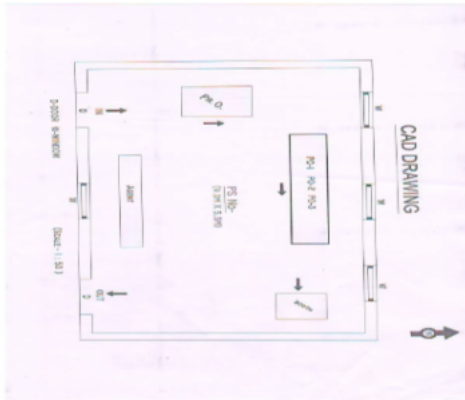

নির্বাচক নিবন্ধন আধিকারিকের স্বাক্ষর

Nazri Naksha

Google Map View

Polling Station Building Front View

Polling Station Front View

Cad View

Key MAP View

1 নাম : রুবেল ইসলাম পিতার নাম: আবুল কালাম বাড়ির নং : n0013 বয়স : 32 লিঙ্গ : পুরুষ	WSC1448190 ফটো উপলব্ধ	2 নাম : জয়েল রানা পিতার নাম: টিপ সুলতান বাড়ির নং : n0023 বয়স : 29 লিঙ্গ : পুরুষ	WSC1542141 ফটো উপলব্ধ	3 নাম : আশেবুর বিবি স্বামীর নাম: আবদুর রহিম বাড়ির নং : n0062 বয়স : 61 লিঙ্গ : মহিলা	WSC2558484 ফটো উপলব্ধ
4 নাম : মোঃ তারিকুল ইসলাম পিতার নাম: মোঃ আব্দুর রহিম বাড়ির নং : n0062 বয়স : 40 লিঙ্গ : পুরুষ	WSC0665364 ফটো উপলব্ধ	5 নাম : মিজানুর রহমান পিতার নাম: মোঃ আব্দুল শাকিম বাড়ির নং : n0063 বয়স : 31 লিঙ্গ : পুরুষ	WSC1448216 ফটো উপলব্ধ	6 নাম : মোঃ কাদের আলি পিতার নাম: সানারুল ইসলাম বাড়ির নং : n0067 বয়স : 31 লিঙ্গ : পুরুষ	WSC1542034 ফটো উপলব্ধ
7 নাম : মাজেবুর বিবি স্বামীর নাম: নাজিমুদ্দিন ইসলাম বাড়ির নং : n0081 বয়স : 50 লিঙ্গ : মহিলা	WSC1955533 ফটো উপলব্ধ	8 নাম : চেনতারা খাতুন স্বামীর নাম: আজিজুল হক বাড়ির নং : n0081 বয়স : 33 লিঙ্গ : মহিলা	WSC1323831 ফটো উপলব্ধ	9 নাম : মোঃ হাবিবুল্লাহ পিতার নাম: মোঃ রিয়াজুদ্দিন বাড়ির নং : n0044 বয়স : 53 লিঙ্গ : পুরুষ	WSC1207083 ফটো উপলব্ধ
10 নাম : সারিফুল ইসলাম পিতার নাম: রিয়াজুদ্দিন বাড়ির নং : n0044 বয়স : 51 লিঙ্গ : পুরুষ	WB/09/056/273324 ফটো উপলব্ধ	11 নাম : মোসাঃ সাইরা তুয়েশা খাতুন স্বামীর নাম: গোলাম হাক্কানি আলম বাড়ির নং : n0045 বয়স : 37 লিঙ্গ : মহিলা	HVH2735769 ফটো উপলব্ধ	12 নাম : কবিরুল ইসলাম পিতার নাম: মোঃ আবিদ আলি বাড়ির নং : n0035 বয়স : 47 লিঙ্গ : পুরুষ	WSC1952167 ফটো উপলব্ধ
13 নাম : মোঃ সারিফুল রহমান পিতার নাম: মোঃ আবিদ আলি বাড়ির নং : n0035 বয়স : 33 লিঙ্গ : পুরুষ	WSC1141035 ফটো উপলব্ধ	14 নাম : টুলুয়ারা বিবি স্বামীর নাম: গোলামনবী বাড়ির নং : n0038 বয়স : 49 লিঙ্গ : মহিলা	HVH2447639 ফটো উপলব্ধ	15 নাম : দিলওয়ার হোসেন পিতার নাম: মইনুদ্দিন সরকার বাড়ির নং : n0038 বয়স : 38 লিঙ্গ : পুরুষ	HVH2735801 ফটো উপলব্ধ
16 নাম : রিমা বিবি স্বামীর নাম: দেলওয়ার হোসেন বাড়ির নং : n0038 বয়স : 35 লিঙ্গ : মহিলা	WSC1448265 ফটো উপলব্ধ	17 নাম : রহিমা বিবি স্বামীর নাম: টিপ সুলতান বাড়ির নং : n0023 বয়স : 55 লিঙ্গ : মহিলা	WSC1959154 ফটো উপলব্ধ	18 নাম : মোঃ আজহারুজ্জামিন পিতার নাম: আব্দুর রাশিদ বাড়ির নং : n0132 বয়স : 39 লিঙ্গ : পুরুষ	WSC0662544 ফটো উপলব্ধ
19 নাম : মীরকাশিম পিতার নাম: আব্দুল কালাম বাড়ির নং : n0013 বয়স : 28 লিঙ্গ : পুরুষ	WSC1634526 ফটো উপলব্ধ	20 নাম : সদর আলি পিতার নাম: নুরুল ইসলাম বাড়ির নং : n0114 বয়স : 43 লিঙ্গ : পুরুষ	HVH2447696 ফটো উপলব্ধ	21 নাম : মোঃ আরিফুল হক পিতার নাম: জামাল সেখ বাড়ির নং : n0128 বয়স : 29 লিঙ্গ : পুরুষ	WSC1542208 ফটো উপলব্ধ
22 নাম : আবদুল হান্নান পিতার নাম: ময়মুন ইসলাম বাড়ির নং : n0059 বয়স : 36 লিঙ্গ : পুরুষ	WSC1207208 ফটো উপলব্ধ	23 নাম : সাালেমা খাতুন স্বামীর নাম: মোঃ তোফিক কিবরিয়া বাড়ির নং : n0194 বয়স : 32 লিঙ্গ : মহিলা	WSC1276179 ফটো উপলব্ধ	24 নাম : নাজিবুর রহমান পিতার নাম: আজিজুদ্দিন বাড়ির নং : n0084 বয়স : 28 লিঙ্গ : পুরুষ	WSC1634450 ফটো উপলব্ধ
25 নাম : আয়েসা বিবি স্বামীর নাম: তৈবুর ইসলাম বাড়ির নং : n0117 বয়স : 50 লিঙ্গ : মহিলা	HVH2188522 ফটো উপলব্ধ	26 নাম : বিপ্লব হাসান পিতার নাম: মইনুর রহমান বাড়ির নং : N0117 বয়স : 25 লিঙ্গ : পুরুষ	WSC2298925 ফটো উপলব্ধ	27 নাম : মোঃ জাহাঙ্গীর আলম পিতার নাম: গোলাম নবী বাড়ির নং : n0038 বয়স : 25 লিঙ্গ : পুরুষ	WSC2299345 ফটো উপলব্ধ
28 নাম : জেসমিন খাতুন পিতার নাম: আব্দুল অহাব বাড়ির নং : N0036 বয়স : 27 লিঙ্গ : মহিলা	WSC2300895 ফটো উপলব্ধ	29 নাম : রেবিনা খাতুন স্বামীর নাম: মোঃ জাবির হোসেন বাড়ির নং : N0035 বয়স : 33 লিঙ্গ : মহিলা	WSC2300531 ফটো উপলব্ধ	30 নাম : মেহেরুন নেসা খাতুন স্বামীর নাম: রিপন আলি বাড়ির নং : N0104 বয়স : 27 লিঙ্গ : মহিলা	WSC2297745 ফটো উপলব্ধ