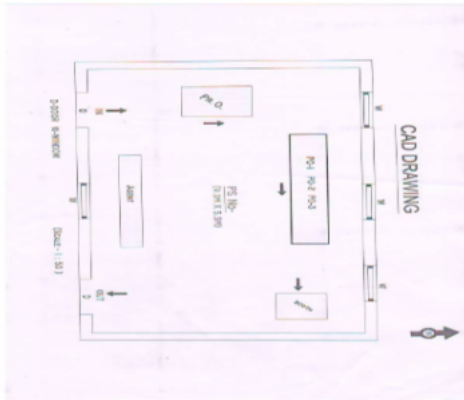

নির্বাচক নিবন্ধন আধিকারিকের স্বাক্ষর

Nazri Naksha

Google Map View

Polling Station Building Front View

Polling Station Front View

Cad View

Key MAP View

1 নাম : উমেশা বিবি স্বামীর নাম : আব্দুর রহমান বাড়ির নং : n0021 বয়স : 61 লিঙ্গ : মহিলা ফটো উপলব্ধ	WB/09/055/480004	2 নাম : মোঃ তুফান আলী পিতার নাম : গোলাম রসুল বাড়ির নং : n0023 বয়স : 37 লিঙ্গ : পুরুষ ফটো উপলব্ধ	HVH2801140	3 নাম : মোঃ রাকেশ সেন পিতার নাম : মুচু সেন বাড়ির নং : n0024 বয়স : 29 লিঙ্গ : পুরুষ ফটো উপলব্ধ	WSC1542364
4 নাম : মোঃ সদাখর হোসেন পিতার নাম : দিয়ারুদ্দিন সেন বাড়ির নং : n0024 বয়স : 33 লিঙ্গ : পুরুষ ফটো উপলব্ধ	WSC1324276	5 নাম : নজরুল পিতার নাম : ওস্তর সেন বাড়ির নং : n0031 বয়স : 71 লিঙ্গ : পুরুষ ফটো উপলব্ধ	WSC2085744	6 নাম : জাপান সেন পিতার নাম : নজরুল বাড়ির নং : n0031 বয়স : 37 লিঙ্গ : পুরুষ ফটো উপলব্ধ	HVH2801173
7 নাম : মিরো বিবি স্বামীর নাম : হানিফ সেন বাড়ির নং : n0031 বয়স : 39 লিঙ্গ : মহিলা ফটো উপলব্ধ	HVH2801157	8 নাম : সেলিম আলি পিতার নাম : আরসেদ আলি বাড়ির নং : n0017 বয়স : 69 লিঙ্গ : পুরুষ ফটো উপলব্ধ	WSC2130300	9 নাম : ডালিম সেন পিতার নাম : আরসেদ আলি বাড়ির নং : n0017 বয়স : 55 লিঙ্গ : পুরুষ ফটো উপলব্ধ	WSC2045805
10 নাম : রোজিনা খাতুন পিতার নাম : ডালিম সেন বাড়ির নং : n0017 বয়স : 30 লিঙ্গ : মহিলা ফটো উপলব্ধ	WSC1634708	11 নাম : সাহাঙ্গম সেন পিতার নাম : কাজিমুদ্দিন সেন বাড়ির নং : n0042 বয়স : 53 লিঙ্গ : পুরুষ ফটো উপলব্ধ	WSC2085710	12 নাম : তারিকুল সেন পিতার নাম : নকিমুদ্দিন সেন বাড়ির নং : n0036 বয়স : 49 লিঙ্গ : পুরুষ ফটো উপলব্ধ	WSC2083434
13 নাম : মোসাঃ এলিনা খাতুন (বিবি) স্বামীর নাম : শাহ আলম বাড়ির নং : n0036 বয়স : 32 লিঙ্গ : মহিলা ফটো উপলব্ধ	WSC1324417	14 নাম : আল্লাম সেন পিতার নাম : কাজিমুদ্দিন সেন বাড়ির নং : n0042 বয়স : 53 লিঙ্গ : পুরুষ ফটো উপলব্ধ	WSC1975853	15 নাম : হাদিশা বিবি স্বামীর নাম : হকদার আলি বাড়ির নং : n0013 বয়স : 66 লিঙ্গ : মহিলা ফটো উপলব্ধ	WB/09/055/480036
16 নাম : সামিমা আকতার পিতার নাম : হাসিবুল ইসলাম বাড়ির নং : n0163 বয়স : 27 লিঙ্গ : মহিলা ফটো উপলব্ধ	WSC1742196	17 নাম : রুমা খাতুন স্বামীর নাম : হাবিবুর রহমান বাড়ির নং : এন0010 বয়স : 28 লিঙ্গ : মহিলা ফটো উপলব্ধ	WSC1836543	18 নাম : উমা খাতুন স্বামীর নাম : এনসেল বাড়ির নং : N0013 বয়স : 27 লিঙ্গ : মহিলা ফটো উপলব্ধ	WSC2301919
19 নাম : মেরিনা খাতুন পিতার নাম : এনতাজ আলি বাড়ির নং : N0022 বয়স : 33 লিঙ্গ : মহিলা ফটো উপলব্ধ	WSC1636018	20 নাম : সোহেল রানা পিতার নাম : রাজ্জাক সেন বাড়ির নং : N0042 বয়স : 27 লিঙ্গ : পুরুষ ফটো উপলব্ধ	WSC2301737	21 নাম : জিনাতুন্নেসা স্বামীর নাম : মোঃ তুজামোল হক বাড়ির নং : N0078 বয়স : 30 লিঙ্গ : মহিলা ফটো উপলব্ধ	WSC2302305
22 নাম : শিলা বিবি স্বামীর নাম : নাসির সেন বাড়ির নং : n0024 বয়স : 30 লিঙ্গ : মহিলা ফটো উপলব্ধ	WSC1875616	23 নাম : মোঃ সাগির হোসেন পিতার নাম : সাঈয়ম সেন বাড়ির নং : N0042 বয়স : 24 লিঙ্গ : পুরুষ ফটো উপলব্ধ	WSC2301703	24 নাম : সন্নাত সেন পিতার নাম : রাজ্জাক সেন বাড়ির নং : N0042 বয়স : 25 লিঙ্গ : পুরুষ ফটো উপলব্ধ	WSC2301802
25 নাম : এয়ামিন সেন পিতার নাম : আহিউব আলি বাড়ির নং : n0039 বয়স : 31 লিঙ্গ : পুরুষ ফটো উপলব্ধ	WSC1448430	26 নাম : মোঃ ইসমাইল পিতার নাম : সেন জুব্বার বাড়ির নং : n0121 বয়স : 40 লিঙ্গ : পুরুষ ফটো উপলব্ধ	HVH2190809	27 নাম : তাহমিনা বিবি স্বামীর নাম : আহিউব আলি বাড়ির নং : n0010 বয়স : 39 লিঙ্গ : মহিলা ফটো উপলব্ধ	HVH2578268
28 নাম : সুরঞ্জমান পিতার নাম : দিয়ারুদ্দিন বাড়ির নং : n0024 বয়স : 34 লিঙ্গ : পুরুষ ফটো উপলব্ধ	WSC1324334	29 নাম : অহেদুল আলি পিতার নাম : মসলেম সেন বাড়ির নং : n0010 বয়স : 44 লিঙ্গ : পুরুষ ফটো উপলব্ধ	HVH2190734	30 নাম : রেহনা বিবি স্বামীর নাম : আহিউব আলি বাড়ির নং : n0039 বয়স : 39 লিঙ্গ : মহিলা ফটো উপলব্ধ	HVH2578433