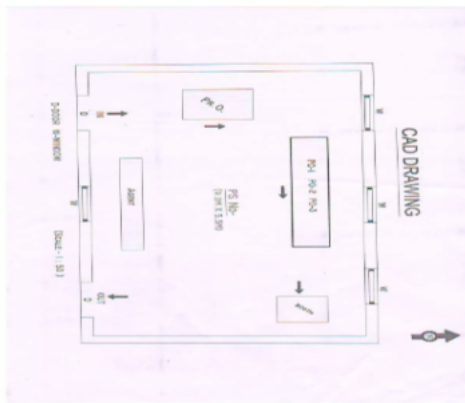

নির্বাচক নিবন্ধন আধিকারিকের স্বাক্ষর

Nazri Naksha

Google Map View

Polling Station Building Front View

Polling Station Front View

Cad View

Key MAP View

বিধানসভা নির্বাচনকেন্দ্রের নং, নাম : 61-লালগোলা
ভাগ নং, নাম : 1-মোজাফর হোসেন মণ্ডলের পাড়া