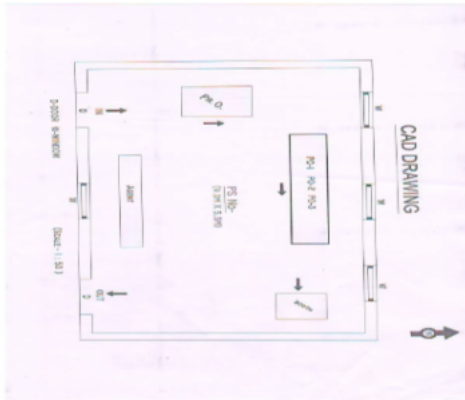

নির্বাচক নিবন্ধন আধিকারিকের স্বাক্ষর

Nazri Naksha

Google Map View

Polling Station Building Front View

Polling Station Front View

Cad View

Key MAP View

বিধানসভা নির্বাচনক্ষেত্রের নং, নাম : 61-লালগোলা
ভাগ নং, নাম : 1-হাজী এলাহি মণ্ডলের পাড়া