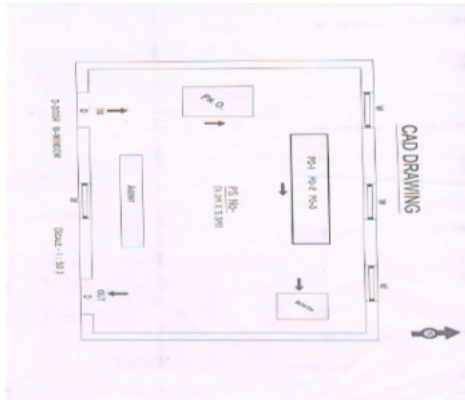

নির্বাচক নিবন্ধন আধিকারিকের স্বাক্ষর

Nazri Naksha

Google Map View

Polling Station Building Front View

Polling Station Front View

Cad View

Key MAP View

1 নাম : রাবিয়া বিবি স্বামীর নাম: রবিউল ইসলাম বাড়ির নং : n0046 বয়স : 57 লিঙ্গ : মহিলা WB/09/055/474190 ফটো উপলব্ধ	2 নাম : রুবেল ইসলাম পিতার নাম: রবিউল ইসলাম বাড়ির নং : n0046 বয়স : 33 লিঙ্গ : পুরুষ WSC1208636 ফটো উপলব্ধ	3 নাম : রিনা বিবি স্বামীর নাম: গোলাব নবী বাড়ির নং : n0046 বয়স : 50 লিঙ্গ : মহিলা HVV1542117 ফটো উপলব্ধ
4 নাম : উর্মিলা খাতুন পিতার নাম: আরেজ আলি বাড়ির নং : n0051 বয়স : 47 লিঙ্গ : মহিলা HVV1541952 ফটো উপলব্ধ	5 নাম : মোসাঃ সাকিনা খাতুন বিবি স্বামীর নাম: তারিকুল ইসলাম বাড়ির নং : n0051 বয়স : 30 লিঙ্গ : মহিলা WSC1449735 ফটো উপলব্ধ	6 নাম : মোঃ রেজাউল করিম পিতার নাম: মোঃ আরেজ আলি বাড়ির নং : n0051 বয়স : 52 লিঙ্গ : পুরুষ WSC1978410 ফটো উপলব্ধ
7 নাম : রোজিনা বিবি স্বামীর নাম: মোঃ রেজাউল করিম বাড়ির নং : n0051 বয়স : 46 লিঙ্গ : মহিলা HVV1541895 ফটো উপলব্ধ	8 নাম : কুলসুম খাতুন স্বামীর নাম: মোঃ ফরোজ হোসেন বাড়ির নং : n0051 বয়স : 32 লিঙ্গ : মহিলা WSC1208511 ফটো উপলব্ধ	9 নাম : মুনসাদ সেখ পিতার নাম: ওসমান সেখ বাড়ির নং : n0054 বয়স : 63 লিঙ্গ : পুরুষ WB/09/055/474165 ফটো উপলব্ধ
10 নাম : আব্দুল হালিম পিতার নাম: মুন্সাদ সেখ বাড়ির নং : n0054 বয়স : 31 লিঙ্গ : পুরুষ WSC1326388 ফটো উপলব্ধ	11 নাম : সহরবান খাতুন পিতার নাম: মুন্সাদ সেখ বাড়ির নং : n0054 বয়স : 31 লিঙ্গ : মহিলা WSC1326370 ফটো উপলব্ধ	12 নাম : সাবিরুল ইসলাম পিতার নাম: হাবিবুর রহমান বাড়ির নং : n0054 বয়স : 31 লিঙ্গ : পুরুষ WSC1449693 ফটো উপলব্ধ
13 নাম : সাহাদাত ইসলাম পিতার নাম: সাইদুল ইসলাম বাড়ির নং : n0054 বয়স : 31 লিঙ্গ : পুরুষ WSC1326446 ফটো উপলব্ধ	14 নাম : সদাগর পিতার নাম: হাবিবুর বাড়ির নং : n0054 বয়স : 37 লিঙ্গ : পুরুষ WSC0684670 ফটো উপলব্ধ	15 নাম : মোঃ হাসানুজ্জামান পিতার নাম: আব্দুল বাসার বাড়ির নং : n0054 বয়স : 52 লিঙ্গ : পুরুষ WSC2023265 ফটো উপলব্ধ
16 নাম : মোঃ হানিফ হোসেন পিতার নাম: আব্দুল বাসার বাড়ির নং : n0054 বয়স : 39 লিঙ্গ : পুরুষ HVV1630334 ফটো উপলব্ধ	17 নাম : রেখা বিবি স্বামীর নাম: গোলাম মোস্তফা বাড়ির নং : n0082 বয়স : 56 লিঙ্গ : মহিলা HVV2656734 ফটো উপলব্ধ	18 নাম : আলম সেখ পিতার নাম: আব্দুল রশিদ বাড়ির নং : n0029 বয়স : 45 লিঙ্গ : পুরুষ HVV2448165 ফটো উপলব্ধ
19 নাম : মোসাঃ রেজিনা বিবি স্বামীর নাম: আলিম সেখ বাড়ির নং : n0029 বয়স : 40 লিঙ্গ : মহিলা HVV2800530 ফটো উপলব্ধ	20 নাম : মোঃ সাকিমুদ্দিন পিতার নাম: আব্দুর রসিদ বাড়ির নং : n0029 বয়স : 40 লিঙ্গ : পুরুষ HVV2736098 ফটো উপলব্ধ	21 নাম : লালমহম্মদ পিতার নাম: বাদিউজ্জামান বাড়ির নং : n0004 বয়স : 62 লিঙ্গ : পুরুষ HVV1413863 ফটো উপলব্ধ
22 নাম : নাহিদ আব্দুল পিতার নাম: উরুদ্দিন সেখ বাড়ির নং : n0090 বয়স : 29 লিঙ্গ : পুরুষ WSC1543602 ফটো উপলব্ধ	23 নাম : হাসিনা বিবি স্বামীর নাম: আজমল বাড়ির নং : n0023 বয়স : 44 লিঙ্গ : মহিলা HVV2577716 ফটো উপলব্ধ	24 নাম : আব্দুর আলি পিতার নাম: মোতাহার সেখ বাড়ির নং : n0048 বয়স : 31 লিঙ্গ : পুরুষ WSC1326313 ফটো উপলব্ধ
25 নাম : তুফান আলি পিতার নাম: আদিলুজ্জামান বাড়ির নং : n0048 বয়স : 31 লিঙ্গ : পুরুষ WSC1326263 ফটো উপলব্ধ	26 নাম : সুফেরা খাতুন স্বামীর নাম: জামিল সেখ বাড়ির নং : n0085 বয়স : 41 লিঙ্গ : মহিলা HVV2453751 ফটো উপলব্ধ	27 নাম : আব্দুল মোমিন পিতার নাম: নুরামিন বাড়ির নং : n0067 বয়স : 31 লিঙ্গ : পুরুষ WSC1326420 ফটো উপলব্ধ
28 নাম : গোলাম মাসুম পিতার নাম: মোঃ মহিউদ্দিন খেচ বাড়ির নং : কাহারপাড়া বয়স : 29 লিঙ্গ : পুরুষ WSC1543594 ফটো উপলব্ধ	29 নাম : মেহেবুব আলম পিতার নাম: মোঃ বাগবুল ইসলাম বাড়ির নং : n0007 বয়স : 28 লিঙ্গ : পুরুষ WSC1635861 ফটো উপলব্ধ	30 নাম : তহমিনা খাতুন বিবি স্বামীর নাম: সেখ সেখ বাড়ির নং : n0048 বয়স : 31 লিঙ্গ : মহিলা WSC1635879 ফটো উপলব্ধ