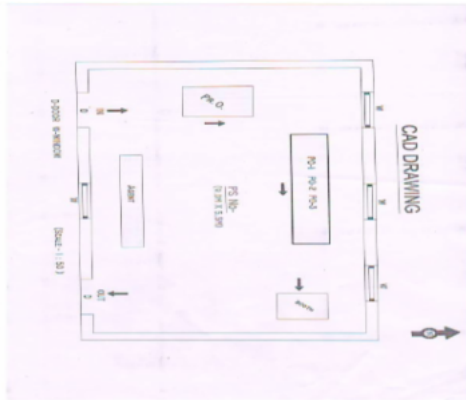

নির্বাচক নিবন্ধন আধিকারিকের স্বাক্ষর

Nazri Naksha

Google Map View

Polling Station Building Front View

Polling Station Front View

Cad View

Key MAP View

1 নাম : মাজরুল হক পিতার নাম: জাজিস হোসেন বাড়ির নং : n0046 বয়স : 53 লিঙ্গ : পুরুষ	WB/09/055/462713	ফটো উপলব্ধ	2 নাম : সহরবানু বিবি স্বামীর নাম: মাজরুল হক বাড়ির নং : n0046 বয়স : 44 লিঙ্গ : মহিলা	HVH2183721	ফটো উপলব্ধ	3 নাম : সুকতারি বিবি স্বামীর নাম: নূরুল ইসলাম বাড়ির নং : n0046 বয়স : 36 লিঙ্গ : মহিলা	WSC1450212	ফটো উপলব্ধ
4 নাম : সাবেরা বিবি স্বামীর নাম: মনিরুল ইসলাম বাড়ির নং : n0046 বয়স : 33 লিঙ্গ : মহিলা	WSC1038157	ফটো উপলব্ধ	5 নাম : মোঃ উজির বাবুশাহ পিতার নাম: মোঃ আলতাফ হোসেন বাড়ির নং : n0046 বয়স : 31 লিঙ্গ : পুরুষ	WSC1327857	ফটো উপলব্ধ	6 নাম : কবিরুল ইসলাম পিতার নাম: মোঃ জাজিস হোসেন বাড়ির নং : n0046 বয়স : 30 লিঙ্গ : পুরুষ	WSC1450220	ফটো উপলব্ধ
7 নাম : ববিতা খাতুন (বিবি) স্বামীর নাম: কবিরুল ইসলাম বাড়ির নং : n0046 বয়স : 29 লিঙ্গ : মহিলা	WSC1544261	ফটো উপলব্ধ	8 নাম : শিউলি বেগম স্বামীর নাম: মোঃ শাহনওয়াজ সেলীম বাড়ির নং : n0035 বয়স : 39 লিঙ্গ : মহিলা	WSC1142603	ফটো উপলব্ধ	9 নাম : মিনারুল ইসলাম পিতার নাম: এমসজ্জাদিন সেখ বাড়ির নং : n0069 বয়স : 59 লিঙ্গ : পুরুষ	WB/09/055/462253	ফটো উপলব্ধ
10 নাম : সিনুয়ারা বিবি স্বামীর নাম: মিনারুল ইসলাম বাড়ির নং : n0069 বয়স : 53 লিঙ্গ : মহিলা	WSC1993757	ফটো উপলব্ধ	11 নাম : রবিউল হক পিতার নাম: জামেল উদ্দিন বাড়ির নং : n0069 বয়স : 35 লিঙ্গ : পুরুষ	HVH2382018	ফটো উপলব্ধ	12 নাম : চাঁদ সদাগর পিতার নাম: সামসুদ্দিন সেখ বাড়ির নং : n0071 বয়স : 33 লিঙ্গ : পুরুষ	WSC1143213	ফটো উপলব্ধ
13 নাম : সেতারি বিবি স্বামীর নাম: মোঃ সামসুদ্দিন বাড়ির নং : এন0071 বয়স : 51 লিঙ্গ : মহিলা	WSC2000149	ফটো উপলব্ধ	14 নাম : তারিকুল ইসলাম পিতার নাম: কাসেমুদ্দিন বাড়ির নং : এন0071 বয়স : 32 লিঙ্গ : পুরুষ	WSC1143015	ফটো উপলব্ধ	15 নাম : রুজোমা বিবি স্বামীর নাম: কাইউম সেখ বাড়ির নং : n0072 বয়স : 66 লিঙ্গ : মহিলা	HVH0050419	ফটো উপলব্ধ
16 নাম : রেজিনা বিবি স্বামীর নাম: আবু তাহের বাড়ির নং : n0074 বয়স : 45 লিঙ্গ : মহিলা	HVH2183879	ফটো উপলব্ধ	17 নাম : মিজানুর রহমান পিতার নাম: সোহরাব আলি বাড়ির নং : n0077 বয়স : 42 লিঙ্গ : পুরুষ	HVH2184117	ফটো উপলব্ধ	18 নাম : বদিউজ্জামাল পিতার নাম: আমির হোসেন বাড়ির নং : n0083 বয়স : 42 লিঙ্গ : পুরুষ	HVH2183895	ফটো উপলব্ধ
19 নাম : খাদিজা খাতুন স্বামীর নাম: বদিউজ্জামাল বাড়ির নং : n0083 বয়স : 32 লিঙ্গ : মহিলা	WSC1327923	ফটো উপলব্ধ	20 নাম : নূরজামাল পিতার নাম: এসলাম বাড়ির নং : n0014 বয়স : 61 লিঙ্গ : পুরুষ	WB/09/055/462354	ফটো উপলব্ধ	21 নাম : মোঃ আব্বাসউদ্দিন পিতার নাম: মোঃ সাদেক আলি বাড়ির নং : n0003 বয়স : 29 লিঙ্গ : পুরুষ	WSC1544246	ফটো উপলব্ধ
22 নাম : আসমা স্বামীর নাম: সোহরাব আলি বাড়ির নং : n0008 বয়স : 79 লিঙ্গ : মহিলা	WB/09/055/462174	ফটো উপলব্ধ	23 নাম : মোসাঃ আদরী খাতুন (বিবি) স্বামীর নাম: ফারমুজ আলি বাড়ির নং : n0060 বয়স : 35 লিঙ্গ : মহিলা	WSC1038371	ফটো উপলব্ধ	24 নাম : মোঃ সরিফুল ইসলাম পিতার নাম: জামেল উদ্দিন বাড়ির নং : N0060 বয়স : 34 লিঙ্গ : পুরুষ	WSC1038363	ফটো উপলব্ধ
25 নাম : মোঃ তরিকুল ইসলাম পিতার নাম: মোঃ আইনুলদীন বাড়ির নং : n0062 বয়স : 34 লিঙ্গ : পুরুষ	WSC1143114	ফটো উপলব্ধ	26 নাম : আবদুস সাত্তার পিতার নাম: আলফাজুদ্দিন বাড়ির নং : n0063 বয়স : 57 লিঙ্গ : পুরুষ	WSC1999929	ফটো উপলব্ধ	27 নাম : মোঃ কাজিম আলি পিতার নাম: মোঃ আলফাজুদ্দিন বাড়ির নং : n0063 বয়স : 34 লিঙ্গ : পুরুষ	WSC1038421	ফটো উপলব্ধ
28 নাম : মোঃ এখলাসুর রহমান পিতার নাম: মোঃ লুৎফুর রহমান বাড়ির নং : এন0001 বয়স : 35 লিঙ্গ : পুরুষ	HVH2782340	ফটো উপলব্ধ	29 নাম : আদরী বিবি স্বামীর নাম: সাদেক আলি বাড়ির নং : n0104 বয়স : 41 লিঙ্গ : মহিলা	HVH2184091	ফটো উপলব্ধ	30 নাম : আব্দুর রহিম পিতার নাম: মোঃ আইনুলদীন বাড়ির নং : n0035 বয়স : 55 লিঙ্গ : পুরুষ	WSC1960756	ফটো উপলব্ধ