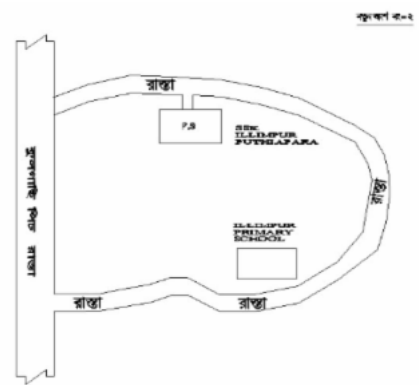

নির্বাচক নিবন্ধন আধিকারিকের স্বাক্ষর

Nazri Naksha

Google Map View

Polling Station Building Front View

Polling Station Front View

Cad View

Key MAP View

1 নাম : হুমায়ুন আলি পিতার নাম : মোঃ আকবর আলি বাড়ির নং : n0044 বয়স : 32 লিঙ্গ : পুরুষ	WSC1328681 ফটো উপলব্ধ	2 নাম : আলিয়া বেগম স্বামীর নাম : এমাজুদ্দিন সেখ বাড়ির নং : n0025 বয়স : 61 লিঙ্গ : মহিলা	WB/09/055/465179 ফটো উপলব্ধ	3 নাম : আহিয়া খাতুন পিতার নাম : মোঃ এমাজুদ্দিন বাড়ির নং : n0025 বয়স : 29 লিঙ্গ : মহিলা	WSC1544782 ফটো উপলব্ধ
4 নাম : মোঃ খাদেম আলি পিতার নাম : আহিনুল হক বাড়ির নং : n0039 বয়স : 32 লিঙ্গ : পুরুষ	WSC1328574 ফটো উপলব্ধ	5 নাম : আকলেমা বেওয়া স্বামীর নাম : নেফাজ সেখ বাড়ির নং : n0062 বয়স : 89 লিঙ্গ : মহিলা	WB/09/055/495430 ফটো উপলব্ধ	6 নাম : মোঃ দিলয়ার হোসেন পিতার নাম : আব্দুর রাজ্জাক বাড়ির নং : n0038 বয়স : 30 লিঙ্গ : পুরুষ	WSC1544766 ফটো উপলব্ধ
7 নাম : মোঃ সোহেল রানা পিতার নাম : আব্দুর রাজ্জাক বাড়ির নং : n0038 বয়স : 33 লিঙ্গ : পুরুষ	WSC1232867 ফটো উপলব্ধ	8 নাম : আব্দুর রাজ্জাক পিতার নাম : সাঈদ আলি বাড়ির নং : n0038 বয়স : 64 লিঙ্গ : পুরুষ	WSC2072197 ফটো উপলব্ধ	9 নাম : মিলটন পিতার নাম : হাবিবুর রহমান বাড়ির নং : n0042 বয়স : 33 লিঙ্গ : পুরুষ	WSC1328764 ফটো উপলব্ধ
10 নাম : আনিকুল ইসলাম পিতার নাম : হাবিবুর রহমান বাড়ির নং : n0042 বয়স : 34 লিঙ্গ : পুরুষ	WSC1038819 ফটো উপলব্ধ	11 নাম : ফিরোজা বিবি স্বামীর নাম : হাবিবুর রহমান বাড়ির নং : n0042 বয়স : 66 লিঙ্গ : মহিলা	WB/09/055/465169 ফটো উপলব্ধ	12 নাম : রবিউল হক পিতার নাম : নজরুল ইসলাম বাড়ির নং : n0031 বয়স : 42 লিঙ্গ : পুরুষ	HVH2540441 ফটো উপলব্ধ
13 নাম : মোঃ মুরশালি পিতার নাম : একরাম আলি বাড়ির নং : n0017 বয়স : 35 লিঙ্গ : পুরুষ	WSC1209956 ফটো উপলব্ধ	14 নাম : আকবর আলি পিতার নাম : এস্তাজ আলি বাড়ির নং : n0044 বয়স : 57 লিঙ্গ : পুরুষ	WB/09/055/465093 ফটো উপলব্ধ	15 নাম : জাহাঙ্গীর আলম পিতার নাম : এস্তাজ আলি বাড়ির নং : n0044 বয়স : 50 লিঙ্গ : পুরুষ	WB/09/055/465095 ফটো উপলব্ধ
16 নাম : চাইনা বিবি স্বামীর নাম : আকবর আলি বাড়ির নং : n0044 বয়স : 52 লিঙ্গ : মহিলা	HVH0892612 ফটো উপলব্ধ	17 নাম : মোসাঃ সোমা খাতুন পিতার নাম : মোঃ হাবিবুর রহমান বাড়ির নং : n0042 বয়স : 30 লিঙ্গ : মহিলা	WSC1544774 ফটো উপলব্ধ	18 নাম : মিলন সেখ পিতার নাম : মিলনুল হক বাড়ির নং : n0132 বয়স : 36 লিঙ্গ : পুরুষ	WSC1450956 ফটো উপলব্ধ
19 নাম : সামিমা আজিজ স্বামীর নাম : মোঃ কাইকা হোসেন বাড়ির নং : n0132 বয়স : 38 লিঙ্গ : মহিলা	HVH2531374 ফটো উপলব্ধ	20 নাম : সামিম সেখ পিতার নাম : আব্দুর রাশিদ বাড়ির নং : n0084 বয়স : 41 লিঙ্গ : পুরুষ	HVH2802932 ফটো উপলব্ধ	21 নাম : মো সাইদুর রহমান পিতার নাম : এমাজুদ্দিন সেখ বাড়ির নং : n0053 বয়স : 66 লিঙ্গ : পুরুষ	HVH2719094 ফটো উপলব্ধ
22 নাম : সেরিনা বিবি স্বামীর নাম : জাহাঙ্গীর আলম বাড়ির নং : n0066 বয়স : 43 লিঙ্গ : মহিলা	HVH2185346 ফটো উপলব্ধ	23 নাম : জেলেখা বিবি স্বামীর নাম : আহাসান আলি বাড়ির নং : n0064 বয়স : 35 লিঙ্গ : মহিলা	WSC1038744 ফটো উপলব্ধ	24 নাম : আহাসান আলি পিতার নাম : আব্দুল হাকিম বাড়ির নং : n0064 বয়স : 42 লিঙ্গ : পুরুষ	HVH2185320 ফটো উপলব্ধ
25 নাম : মোঃ জবিরুদ্দিন সেখ পিতার নাম : সাইদুর রহমান বাড়ির নং : এন0053 বয়স : 35 লিঙ্গ : পুরুষ	WSC0930644 ফটো উপলব্ধ	26 নাম : নুর হোসেন পিতার নাম : আমিরুল ইসলাম বাড়ির নং : n0145 বয়স : 30 লিঙ্গ : পুরুষ	WSC1696392 ফটো উপলব্ধ	27 নাম : আহিয়া খাতুন পিতার নাম : মিলনুল ইসলাম বাড়ির নং : এন0010 বয়স : 27 লিঙ্গ : মহিলা	WSC1825884 ফটো উপলব্ধ
28 নাম : কাজল সেখ পিতার নাম : মোঃ আনিসুল আলি বাড়ির নং : n0029 বয়স : 31 লিঙ্গ : পুরুষ	WSC1637289 ফটো উপলব্ধ	29 নাম : তাসমিরা খাতুন পিতার নাম : জামিল সেখ বাড়ির নং : এন0018 বয়স : 31 লিঙ্গ : মহিলা	WSC1825975 ফটো উপলব্ধ	30 নাম : মোঃ সাহানুর রবি স্বামীর নাম : আব্দুল আলি বাড়ির নং : n0017 বয়স : 37 লিঙ্গ : মহিলা	HVH2782498 ফটো উপলব্ধ