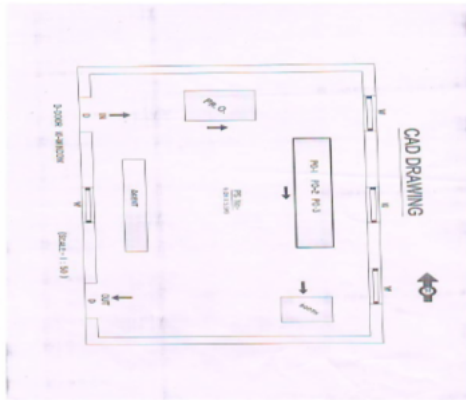

নির্বাচক নিবন্ধন আধিকারিকের স্বাক্ষর

Nazri Naksha

Google Map View

Polling Station Building Front View

Polling Station Front View

Cad View

Key MAP View

1 নাম : হুমায়ুন আলি পিতার নাম : মোঃ আকবর আলি বাড়ির নং : n0044 বয়স : 32 লিঙ্গ : পুরুষ	WSC1328681 ফটো উপলব্ধ	2 নাম : আলিয়া বেগম স্বামীর নাম : এমাজুদ্দিন সেখ বাড়ির নং : n0025 বয়স : 61 লিঙ্গ : মহিলা	WB/09/055/465179 ফটো উপলব্ধ	3 নাম : আহিয়া খাতুন পিতার নাম : মোঃ এমাজুদ্দিন বাড়ির নং : n0025 বয়স : 29 লিঙ্গ : মহিলা	WSC1544782 ফটো উপলব্ধ
4 নাম : মোঃ খাদেম আলি পিতার নাম : আহিনুল হক বাড়ির নং : n0039 বয়স : 32 লিঙ্গ : পুরুষ	WSC1328574 ফটো উপলব্ধ	5 নাম : আকলেমা বেওয়া স্বামীর নাম : নেফাজ সেখ বাড়ির নং : n0062 বয়স : 89 লিঙ্গ : মহিলা	WB/09/055/495430 ফটো উপলব্ধ	6 নাম : মোঃ দিলয়ার হোসেন পিতার নাম : আব্দুর রাজ্জাক বাড়ির নং : n0038 বয়স : 30 লিঙ্গ : পুরুষ	WSC1544766 ফটো উপলব্ধ
7 নাম : মোঃ সোহেল রানা পিতার নাম : আব্দুর রাজ্জাক বাড়ির নং : n0038 বয়স : 33 লিঙ্গ : পুরুষ	WSC1232867 ফটো উপলব্ধ	8 নাম : আব্দুর রাজ্জাক পিতার নাম : সাঈদ আলি বাড়ির নং : n0038 বয়স : 64 লিঙ্গ : পুরুষ	WSC2072197 ফটো উপলব্ধ	9 নাম : মিলটন পিতার নাম : হাবিবুর রহমান বাড়ির নং : n0042 বয়স : 33 লিঙ্গ : পুরুষ	WSC1328764 ফটো উপলব্ধ
10 নাম : আনিকুল ইসলাম পিতার নাম : হাবিবুর রহমান বাড়ির নং : n0042 বয়স : 34 লিঙ্গ : পুরুষ	WSC1038819 ফটো উপলব্ধ	11 নাম : ফিরোজা বিবি স্বামীর নাম : হাবিবুর রহমান বাড়ির নং : n0042 বয়স : 66 লিঙ্গ : মহিলা	WB/09/055/465169 ফটো উপলব্ধ	12 নাম : রবিউল হক পিতার নাম : নজরুল ইসলাম বাড়ির নং : n0031 বয়স : 42 লিঙ্গ : পুরুষ	HVH2540441 ফটো উপলব্ধ
13 নাম : মোঃ মুরশালি পিতার নাম : একরাম আলি বাড়ির নং : n0017 বয়স : 35 লিঙ্গ : পুরুষ	WSC1209956 ফটো উপলব্ধ	14 নাম : আকবর আলি পিতার নাম : এস্তাজ আলি বাড়ির নং : n0044 বয়স : 57 লিঙ্গ : পুরুষ	WB/09/055/465093 ফটো উপলব্ধ	15 নাম : জাহাঙ্গীর আলম পিতার নাম : এস্তাজ আলি বাড়ির নং : n0044 বয়স : 50 লিঙ্গ : পুরুষ	WB/09/055/465095 ফটো উপলব্ধ
16 নাম : চাইনা বিবি স্বামীর নাম : আকবর আলি বাড়ির নং : n0044 বয়স : 52 লিঙ্গ : মহিলা	HVH0892612 ফটো উপলব্ধ	17 নাম : মোসাঃ সোমা খাতুন পিতার নাম : মোঃ হাবিবুর রহমান বাড়ির নং : n0042 বয়স : 30 লিঙ্গ : মহিলা	WSC1544774 ফটো উপলব্ধ	18 নাম : মিলন সেখ পিতার নাম : মিলনুল হক বাড়ির নং : n0132 বয়স : 36 লিঙ্গ : পুরুষ	WSC1450956 ফটো উপলব্ধ
19 নাম : সামিমা আজিজ স্বামীর নাম : মোঃ কাইকা হোসেন বাড়ির নং : n0132 বয়স : 38 লিঙ্গ : মহিলা	HVH2531374 ফটো উপলব্ধ	20 নাম : সামিম সেখ পিতার নাম : আব্দুর রাশিদ বাড়ির নং : n0084 বয়স : 41 লিঙ্গ : পুরুষ	HVH2802932 ফটো উপলব্ধ	21 নাম : মো সাইদুর রহমান পিতার নাম : এমাজুদ্দিন সেখ বাড়ির নং : n0053 বয়স : 66 লিঙ্গ : পুরুষ	HVH2719094 ফটো উপলব্ধ
22 নাম : সেরিনা বিবি স্বামীর নাম : জাহাঙ্গীর আলম বাড়ির নং : n0066 বয়স : 43 লিঙ্গ : মহিলা	HVH2185346 ফটো উপলব্ধ	23 নাম : জেলেখা বিবি স্বামীর নাম : আহাসান আলি বাড়ির নং : n0064 বয়স : 35 লিঙ্গ : মহিলা	WSC1038744 ফটো উপলব্ধ	24 নাম : আহাসান আলি পিতার নাম : আব্দুল হাকিম বাড়ির নং : n0064 বয়স : 42 লিঙ্গ : পুরুষ	HVH2185320 ফটো উপলব্ধ
25 নাম : মোঃ জবিরুদ্দিন সেখ পিতার নাম : সাইদুর রহমান বাড়ির নং : এন0053 বয়স : 35 লিঙ্গ : পুরুষ	WSC0930644 ফটো উপলব্ধ	26 নাম : নুর হোসেন পিতার নাম : আমিরুল ইসলাম বাড়ির নং : n0145 বয়স : 30 লিঙ্গ : পুরুষ	WSC1696392 ফটো উপলব্ধ	27 নাম : আহিয়া খাতুন পিতার নাম : মিলনুল ইসলাম বাড়ির নং : এন0010 বয়স : 27 লিঙ্গ : মহিলা	WSC1825884 ফটো উপলব্ধ
28 নাম : কাজল সেখ পিতার নাম : মোঃ আনিসুল আলি বাড়ির নং : n0029 বয়স : 31 লিঙ্গ : পুরুষ	WSC1637289 ফটো উপলব্ধ	29 নাম : তাসমিরা খাতুন পিতার নাম : জামিল সেখ বাড়ির নং : এন0018 বয়স : 31 লিঙ্গ : মহিলা	WSC1825975 ফটো উপলব্ধ	30 নাম : মোঃ সাহানুর রবি স্বামীর নাম : আব্দুল আলি বাড়ির নং : n0017 বয়স : 37 লিঙ্গ : মহিলা	HVH2782498 ফটো উপলব্ধ