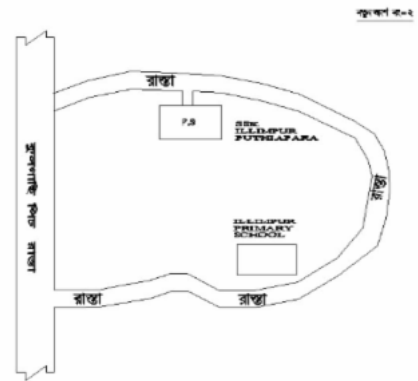

নির্বাচক নিবন্ধন আধিকারিকের স্বাক্ষর

Nazri Naksha

Google Map View

Polling Station Building Front View

Polling Station Front View

Cad View

Key MAP View

1 নাম : মাহাবুব খাতুন বিবি স্বামীর নাম : রুবিব সেখ বাড়ির নং : n0024 বয়স : 36 লিঙ্গ : মহিলা	WSC1329481 ফটো উপলব্ধ	2 নাম : মাইনুদ্দিন হক পিতার নাম : এনায়েতুল্লাহ বাড়ির নং : n0024 বয়স : 52 লিঙ্গ : পুরুষ	WB/09/055/465583 ফটো উপলব্ধ	3 নাম : রুবিব বিবি স্বামীর নাম : মাইনুদ্দিন হক বাড়ির নং : n0024 বয়স : 41 লিঙ্গ : মহিলা	HVH2382588 ফটো উপলব্ধ
4 নাম : জেলেখা বেওয়া স্বামীর নাম : নুরসাদ আলি বাড়ির নং : n0034 বয়স : 57 লিঙ্গ : মহিলা	WSC2558278 ফটো উপলব্ধ	5 নাম : হাবিবুর রহমান পিতার নাম : নুরসাদ আলী বাড়ির নং : n0034 বয়স : 31 লিঙ্গ : পুরুষ	WSC1545086 ফটো উপলব্ধ	6 নাম : মোসাঃ রুমা খাতুন স্বামীর নাম : মাইনুদ্দিন হক বাড়ির নং : n0117 বয়স : 31 লিঙ্গ : মহিলা	WSC1321181 ফটো উপলব্ধ
7 নাম : আনোয়ারা বিবি স্বামীর নাম : এরফান আলী বাড়ির নং : n0021 বয়স : 78 লিঙ্গ : মহিলা	WB/09/055/465430 ফটো উপলব্ধ	8 নাম : সুরমান আলি পিতার নাম : এরফান আলি বাড়ির নং : n0021 বয়স : 55 লিঙ্গ : পুরুষ	HVH1392372 ফটো উপলব্ধ	9 নাম : আসরাফ আলি পিতার নাম : এরফান আলি বাড়ির নং : n0021 বয়স : 38 লিঙ্গ : পুরুষ	WSC1039346 ফটো উপলব্ধ
10 নাম : সফিকুল আলি পিতার নাম : একরাম আলি বাড়ির নং : n0025 বয়স : 52 লিঙ্গ : পুরুষ	WB/09/055/465423 ফটো উপলব্ধ	11 নাম : বাদেনুর বিবি স্বামীর নাম : একরাম আলী বাড়ির নং : n0025 বয়স : 72 লিঙ্গ : মহিলা	WB/09/055/465421 ফটো উপলব্ধ	12 নাম : হাসান আলি পিতার নাম : একরামুল আলি বাড়ির নং : n0025 বয়স : 42 লিঙ্গ : পুরুষ	HVH2184893 ফটো উপলব্ধ
13 নাম : আনাকুল হক পিতার নাম : মুহম্মদ রহমান বাড়ির নং : n0048 বয়স : 56 লিঙ্গ : পুরুষ	WSC2155000 ফটো উপলব্ধ	14 নাম : দুলেহা খাতুন স্বামীর নাম : সোলেমান আলি বাড়ির নং : n0058 বয়স : 41 লিঙ্গ : মহিলা	WSC0930834 ফটো উপলব্ধ	15 নাম : ফিলোরা বিবি স্বামীর নাম : বদিউজ্জামান বাড়ির নং : n0116 বয়স : 55 লিঙ্গ : মহিলা	WB/09/055/465502 ফটো উপলব্ধ
16 নাম : আকবর আলি পিতার নাম : রুবিব সেখ বাড়ির নং : n0033 বয়স : 32 লিঙ্গ : পুরুষ	WSC1329275 ফটো উপলব্ধ	17 নাম : পিয়ারুল হক পিতার নাম : রইসুদ্দিন সেখ বাড়ির নং : n0033 বয়স : 41 লিঙ্গ : পুরুষ	HVH2719334 ফটো উপলব্ধ	18 নাম : সারিফা খাতুন (বিবি) স্বামীর নাম : পিয়ারুল হক বাড়ির নং : n0033 বয়স : 36 লিঙ্গ : মহিলা	WSC0930818 ফটো উপলব্ধ
19 নাম : বেগম বিবি স্বামীর নাম : রইসুদ্দিন বাড়ির নং : n0033 বয়স : 81 লিঙ্গ : মহিলা	WB/09/055/465533 ফটো উপলব্ধ	20 নাম : আলিয়ারা বিবি স্বামীর নাম : এনামুল হক বাড়ির নং : n0004 বয়স : 60 লিঙ্গ : মহিলা	WSC2558252 ফটো উপলব্ধ	21 নাম : শাহজামাল পিতার নাম : এনামুল হক বাড়ির নং : n0012 বয়স : 32 লিঙ্গ : পুরুষ	WSC1329408 ফটো উপলব্ধ
22 নাম : সুকতারা খাতুন (বিবি) স্বামীর নাম : মোঃ আসরাফুল হক বাড়ির নং : n0012 বয়স : 37 লিঙ্গ : মহিলা	WSC0702142 ফটো উপলব্ধ	23 নাম : তাসমিরা বিবি স্বামীর নাম : মইঃ আব্দুর রাসিদ বাড়ির নং : n0012 বয়স : 33 লিঙ্গ : মহিলা	WSC1482108 ফটো উপলব্ধ	24 নাম : মাস্তুরা খাতুন পিতার নাম : পিয়ারুল হক বাড়ির নং : n0012 বয়স : 40 লিঙ্গ : মহিলা	WSC1482090 ফটো উপলব্ধ
25 নাম : মইঃ আব্দুর রাসিদ পিতার নাম : এনামুল হক বাড়ির নং : n0012 বয়স : 41 লিঙ্গ : পুরুষ	HVH2642759 ফটো উপলব্ধ	26 নাম : মোসাঃ মেহেদী বিবি স্বামীর নাম : মইঃ আসিফ আলী বাড়ির নং : n0018 বয়স : 39 লিঙ্গ : মহিলা	HVH2540870 ফটো উপলব্ধ	27 নাম : মোঃ গোলাম মুস্তুম পিতার নাম : মোঃ বদিউজ্জামান বাড়ির নং : n0008 বয়স : 28 লিঙ্গ : পুরুষ	WSC1637453 ফটো উপলব্ধ
28 নাম : সাহিন আলম পিতার নাম : সফিকুল ইসলাম বাড়ির নং : n0025 বয়স : 28 লিঙ্গ : পুরুষ	WSC1637479 ফটো উপলব্ধ	29 নাম : জিন্নাতুলেশা স্বামীর নাম : ফিট সেখ বাড়ির নং : n0120 বয়স : 32 লিঙ্গ : মহিলা	WSC1328152 ফটো উপলব্ধ	30 নাম : রুকসনা বিবি স্বামীর নাম : সফিকুল ইসলাম বাড়ির নং : n0063 বয়স : 44 লিঙ্গ : মহিলা	WSC1210053 ফটো উপলব্ধ