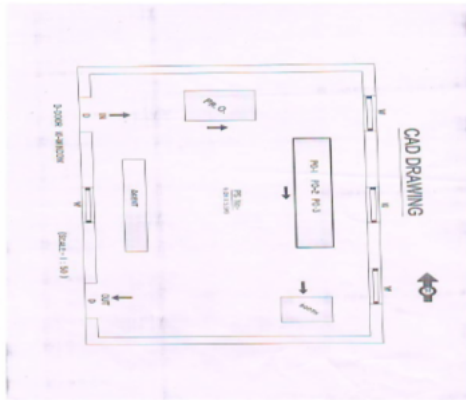

নির্বাচক নিবন্ধন আধিকারিকের স্বাক্ষর

Nazri Naksha

Google Map View

Polling Station Building Front View

Polling Station Front View

Cad View

Key MAP View

1 নাম : মাহাবুব খাতুন বিবি স্বামীর নাম : রুবিব সেখ বাড়ির নং : n0024 বয়স : 36 লিঙ্গ : মহিলা	WSC1329481 ফটো উপলব্ধ	2 নাম : মাইনুদ্দিন হক পিতার নাম : এনায়েতুল্লাহ বাড়ির নং : n0024 বয়স : 52 লিঙ্গ : পুরুষ	WB/09/055/465583 ফটো উপলব্ধ	3 নাম : রুবিব বিবি স্বামীর নাম : মাইনুদ্দিন হক বাড়ির নং : n0024 বয়স : 41 লিঙ্গ : মহিলা	HVH2382588 ফটো উপলব্ধ
4 নাম : জেলেখা বেওয়া স্বামীর নাম : নুরসাদ আলি বাড়ির নং : n0034 বয়স : 57 লিঙ্গ : মহিলা	WSC2558278 ফটো উপলব্ধ	5 নাম : হাবিবুর রহমান পিতার নাম : নুরসাদ আলী বাড়ির নং : n0034 বয়স : 31 লিঙ্গ : পুরুষ	WSC1545086 ফটো উপলব্ধ	6 নাম : মোসাঃ রুমা খাতুন স্বামীর নাম : মাইনুদ্দিন হক বাড়ির নং : n0117 বয়স : 31 লিঙ্গ : মহিলা	WSC1321181 ফটো উপলব্ধ
7 নাম : আনোয়ারা বিবি স্বামীর নাম : এরফান আলী বাড়ির নং : n0021 বয়স : 78 লিঙ্গ : মহিলা	WB/09/055/465430 ফটো উপলব্ধ	8 নাম : সুরমান আলি পিতার নাম : এরফান আলি বাড়ির নং : n0021 বয়স : 55 লিঙ্গ : পুরুষ	HVH1392372 ফটো উপলব্ধ	9 নাম : আসরাফ আলি পিতার নাম : এরফান আলি বাড়ির নং : n0021 বয়স : 38 লিঙ্গ : পুরুষ	WSC1039346 ফটো উপলব্ধ
10 নাম : সফিকুল আলি পিতার নাম : একরাম আলি বাড়ির নং : n0025 বয়স : 52 লিঙ্গ : পুরুষ	WB/09/055/465423 ফটো উপলব্ধ	11 নাম : বাদেনুর বিবি স্বামীর নাম : একরাম আলী বাড়ির নং : n0025 বয়স : 72 লিঙ্গ : মহিলা	WB/09/055/465421 ফটো উপলব্ধ	12 নাম : হাসান আলি পিতার নাম : একরামুল আলি বাড়ির নং : n0025 বয়স : 42 লিঙ্গ : পুরুষ	HVH2184893 ফটো উপলব্ধ
13 নাম : আনাকুল হক পিতার নাম : মুহম্মদ রহমান বাড়ির নং : n0048 বয়স : 56 লিঙ্গ : পুরুষ	WSC2155000 ফটো উপলব্ধ	14 নাম : দুলেহা খাতুন স্বামীর নাম : সোলেমান আলি বাড়ির নং : n0058 বয়স : 41 লিঙ্গ : মহিলা	WSC0930834 ফটো উপলব্ধ	15 নাম : ফিলোরা বিবি স্বামীর নাম : বদিউজ্জামান বাড়ির নং : n0116 বয়স : 55 লিঙ্গ : মহিলা	WB/09/055/465502 ফটো উপলব্ধ
16 নাম : আকবর আলি পিতার নাম : রুবিব সেখ বাড়ির নং : n0033 বয়স : 32 লিঙ্গ : পুরুষ	WSC1329275 ফটো উপলব্ধ	17 নাম : পিয়ারুল হক পিতার নাম : রইসুদ্দিন সেখ বাড়ির নং : n0033 বয়স : 41 লিঙ্গ : পুরুষ	HVH2719334 ফটো উপলব্ধ	18 নাম : সারিফা খাতুন (বিবি) স্বামীর নাম : পিয়ারুল হক বাড়ির নং : n0033 বয়স : 36 লিঙ্গ : মহিলা	WSC0930818 ফটো উপলব্ধ
19 নাম : বেগম বিবি স্বামীর নাম : রইসুদ্দিন বাড়ির নং : n0033 বয়স : 81 লিঙ্গ : মহিলা	WB/09/055/465533 ফটো উপলব্ধ	20 নাম : আলিয়ারা বিবি স্বামীর নাম : এনামুল হক বাড়ির নং : n0004 বয়স : 60 লিঙ্গ : মহিলা	WSC2558252 ফটো উপলব্ধ	21 নাম : শাহজামাল পিতার নাম : এনামুল হক বাড়ির নং : n0012 বয়স : 32 লিঙ্গ : পুরুষ	WSC1329408 ফটো উপলব্ধ
22 নাম : সুকতারা খাতুন (বিবি) স্বামীর নাম : মোঃ আসরাফুল হক বাড়ির নং : n0012 বয়স : 37 লিঙ্গ : মহিলা	WSC0702142 ফটো উপলব্ধ	23 নাম : তাসমিরা বিবি স্বামীর নাম : মইঃ আব্দুর রাসিদ বাড়ির নং : n0012 বয়স : 33 লিঙ্গ : মহিলা	WSC1482108 ফটো উপলব্ধ	24 নাম : মাস্তুরা খাতুন পিতার নাম : পিয়ারুল হক বাড়ির নং : n0012 বয়স : 40 লিঙ্গ : মহিলা	WSC1482090 ফটো উপলব্ধ
25 নাম : মইঃ আব্দুর রাসিদ পিতার নাম : এনামুল হক বাড়ির নং : n0012 বয়স : 41 লিঙ্গ : পুরুষ	HVH2642759 ফটো উপলব্ধ	26 নাম : মোসাঃ মেহেদী বিবি স্বামীর নাম : মইঃ আসিফ আলী বাড়ির নং : n0018 বয়স : 39 লিঙ্গ : মহিলা	HVH2540870 ফটো উপলব্ধ	27 নাম : মোঃ গোলাম মুস্তুম পিতার নাম : মোঃ বদিউজ্জামান বাড়ির নং : n0008 বয়স : 28 লিঙ্গ : পুরুষ	WSC1637453 ফটো উপলব্ধ
28 নাম : সাহিন আলম পিতার নাম : সফিকুল ইসলাম বাড়ির নং : n0025 বয়স : 28 লিঙ্গ : পুরুষ	WSC1637479 ফটো উপলব্ধ	29 নাম : জিন্নাতুলেশা স্বামীর নাম : ফিট সেখ বাড়ির নং : n0120 বয়স : 32 লিঙ্গ : মহিলা	WSC1328152 ফটো উপলব্ধ	30 নাম : রুকসনা বিবি স্বামীর নাম : সফিকুল ইসলাম বাড়ির নং : n0063 বয়স : 44 লিঙ্গ : মহিলা	WSC1210053 ফটো উপলব্ধ