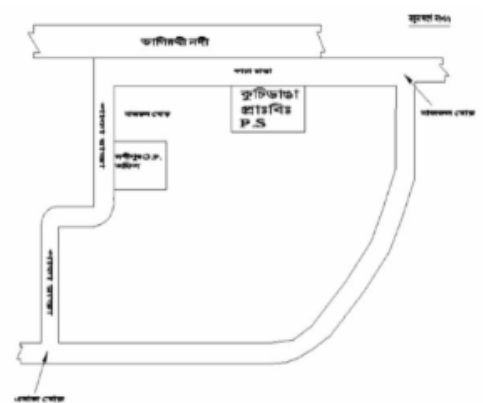

নির্বাচক নিবন্ধন আধিকারিকের স্বাক্ষর

Nazri Naksha

Google Map View

Polling Station Building Front View

Polling Station Front View

Cad View

Key MAP View

1 নাম : সরিফা খাতুন পিতার নাম : হাশেম সেখ বাড়ির নং : n0192 বয়স : 37 লিঙ্গ : মহিলা	WSC1086727 ফটো উপলব্ধ	2 নাম : আব্দুল মাতিন পিতার নাম : সারেন আলি বাড়ির নং : n0154 বয়স : 42 লিঙ্গ : পুরুষ	HVH2277101 ফটো উপলব্ধ	3 নাম : মঞ্জু বিবি স্বামীর নাম : কাসিম সেখ বাড়ির নং : n0194 বয়স : 55 লিঙ্গ : মহিলা	WSC0065391 ফটো উপলব্ধ
4 নাম : পিকু সেখ পিতার নাম : হাশেম আলি বাড়ির নং : n0219 বয়স : 30 লিঙ্গ : পুরুষ	WSC1494970 ফটো উপলব্ধ	5 নাম : নাসেমা বিবি স্বামীর নাম : খালিদ সেখ বাড়ির নং : n0145 বয়স : 40 লিঙ্গ : মহিলা	WSC1247162 ফটো উপলব্ধ	6 নাম : হাসেন সেখ পিতার নাম : উল্লাহ হামান বাড়ির নং : n0192 বয়স : 70 লিঙ্গ : পুরুষ	WSC2307197 ফটো উপলব্ধ
7 নাম : জ্যোৎস্না বিবি স্বামীর নাম : হোসেন হক বাড়ির নং : n0235 বয়স : 34 লিঙ্গ : মহিলা	WSC1086743 ফটো উপলব্ধ	8 নাম : শাদেনুর স্বামীর নাম : হাসেন সেখ বাড়ির নং : n0192 বয়স : 66 লিঙ্গ : মহিলা	WSC2307213 ফটো উপলব্ধ	9 নাম : পিয়ারুল সেখ পিতার নাম : সাজাহান বাড়ির নং : এন0139 বয়স : 27 লিঙ্গ : পুরুষ	WSC2457679 ফটো উপলব্ধ
10 নাম : সাকির সেখ পিতার নাম : মুহম্মদ রহমান বাড়ির নং : এন0195 বয়স : 25 লিঙ্গ : পুরুষ	WSC2595809 ফটো উপলব্ধ	11 নাম : ইসোভারা খাতুন পিতার নাম : সামাদ সেখ বাড়ির নং : এন0195 বয়স : 24 লিঙ্গ : মহিলা	WSC2596682 ফটো উপলব্ধ	12 নাম : মাসিদা খাতুন স্বামীর নাম : পিকু সেখ বাড়ির নং : এন0219 বয়স : 22 লিঙ্গ : মহিলা	WSC2597128 ফটো উপলব্ধ
13 নাম : আব্দুল কাদ্দুস পিতার নাম : জাহাঙ্গীর সেখ বাড়ির নং : n0145 বয়স : 37 লিঙ্গ : পুরুষ	WSC0954032 ফটো উপলব্ধ	14 নাম : ফুলটুসি বিবি স্বামীর নাম : আব্দুল মাতিন বাড়ির নং : n0195 বয়স : 36 লিঙ্গ : মহিলা	WSC1086784 ফটো উপলব্ধ	15 নাম : খাবির সেখ পিতার নাম : সাজাহান বাড়ির নং : n0145 বয়স : 45 লিঙ্গ : পুরুষ	HVH2277150 ফটো উপলব্ধ
16 নাম : মোঃ ফাটিক সেখ পিতার নাম : সাজাহান সেখ বাড়ির নং : n0145 বয়স : 38 লিঙ্গ : পুরুষ	WSC1086552 ফটো উপলব্ধ	17 নাম : রেজবান বিবি স্বামীর নাম : সাজাহান বাড়ির নং : n0139 বয়স : 52 লিঙ্গ : মহিলা	WSC1947837 ফটো উপলব্ধ	18 নাম : জাহান্নারা বিবি স্বামীর নাম : অসিরুল ইসলাম বাড়ির নং : n0197 বয়স : 41 লিঙ্গ : মহিলা	HVH1637719 ফটো উপলব্ধ
19 নাম : সাজাহান পিতার নাম : সাম মহম্মদ বাড়ির নং : n0139 বয়স : 54 লিঙ্গ : পুরুষ	WSC1946268 ফটো উপলব্ধ	20 নাম : বেগম বিবি স্বামীর নাম : জাকারিয়া বাড়ির নং : n0211 বয়স : 81 লিঙ্গ : মহিলা	WSC2308153 ফটো উপলব্ধ	21 নাম : মোমিনা বিবি পিতার নাম : হাশেম সেখ বাড়ির নং : n0192 বয়স : 39 লিঙ্গ : মহিলা	WSC1246958 ফটো উপলব্ধ
22 নাম : পারভিনা খাতুন স্বামীর নাম : হুমায়ুন সেখ বাড়ির নং : এন0195 বয়স : 32 লিঙ্গ : মহিলা	WSC2510485 ফটো উপলব্ধ	23 নাম : পারুল বিবি স্বামীর নাম : আবদুল কাদ্দুস বাড়ির নং : n0145 বয়স : 40 লিঙ্গ : মহিলা	WSC0954016 ফটো উপলব্ধ	24 নাম : আমিরুল সেখ পিতার নাম : সাজাহান সেখ বাড়ির নং : n0139 বয়স : 33 লিঙ্গ : পুরুষ	WSC1374677 ফটো উপলব্ধ
25 নাম : বিউটি বিবি স্বামীর নাম : আমিরুল সেখ বাড়ির নং : n0139 বয়স : 29 লিঙ্গ : মহিলা	WSC1495738 ফটো উপলব্ধ	26 নাম : সারফুল সেখ পিতার নাম : সারফুল সেখ বাড়ির নং : n0140 বয়স : 46 লিঙ্গ : পুরুষ	WSC1926880 ফটো উপলব্ধ	27 নাম : তুশলেমা বিবি স্বামীর নাম : সারফুল সেখ বাড়ির নং : n0140 বয়স : 48 লিঙ্গ : মহিলা	HVH2617082 ফটো উপলব্ধ
28 নাম : মোঃ হাসেন আলি পিতার নাম : সেখ সারফুল বাড়ির নং : এন0140 বয়স : 34 লিঙ্গ : পুরুষ	WSC1495555 ফটো উপলব্ধ	29 নাম : আনসারুল হক পিতার নাম : সেখ সারফুল বাড়ির নং : n0140 বয়স : 31 লিঙ্গ : পুরুষ	WSC1170612 ফটো উপলব্ধ	30 নাম : খালিদা বিবি স্বামীর নাম : আমিরুল সেখ বাড়ির নং : n0140 বয়স : 31 লিঙ্গ : মহিলা	WSC1247055 ফটো উপলব্ধ