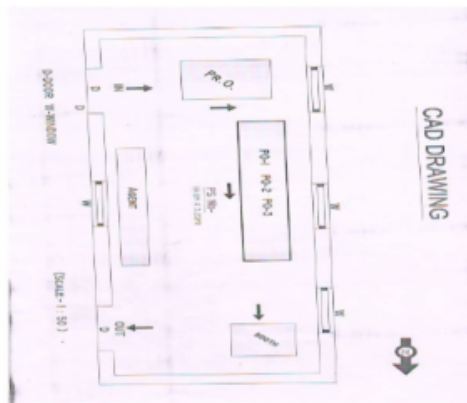

নির্বাচক নিবন্ধন আধিকারিকের স্বাক্ষর

Nazri Naksha

Google Map View

Polling Station Building Front View

Polling Station Front View

Cad View

Key MAP View

1 নাম : সরিফা খাতুন পিতার নাম : হাশেম সেখ বাড়ির নং : n0192 বয়স : 37 লিঙ্গ : মহিলা	WSC1086727 ফটো উপলব্ধ	2 নাম : আব্দুল মাতিন পিতার নাম : সারেন আলি বাড়ির নং : n0154 বয়স : 42 লিঙ্গ : পুরুষ	HVH2277101 ফটো উপলব্ধ	3 নাম : মঞ্জু বিবি স্বামীর নাম : কাসিম সেখ বাড়ির নং : n0194 বয়স : 55 লিঙ্গ : মহিলা	WSC0065391 ফটো উপলব্ধ
4 নাম : পিকু সেখ পিতার নাম : হাশেম আলি বাড়ির নং : n0219 বয়স : 30 লিঙ্গ : পুরুষ	WSC1494970 ফটো উপলব্ধ	5 নাম : নাসেমা বিবি স্বামীর নাম : খালিদ সেখ বাড়ির নং : n0145 বয়স : 40 লিঙ্গ : মহিলা	WSC1247162 ফটো উপলব্ধ	6 নাম : হাসেন সেখ পিতার নাম : উল্লাহ হামান বাড়ির নং : n0192 বয়স : 70 লিঙ্গ : পুরুষ	WSC2307197 ফটো উপলব্ধ
7 নাম : জ্যোৎস্না বিবি স্বামীর নাম : হোসেন হক বাড়ির নং : n0235 বয়স : 34 লিঙ্গ : মহিলা	WSC1086743 ফটো উপলব্ধ	8 নাম : শাদেনুর স্বামীর নাম : হাসেন সেখ বাড়ির নং : n0192 বয়স : 66 লিঙ্গ : মহিলা	WSC2307213 ফটো উপলব্ধ	9 নাম : পিয়ারুল সেখ পিতার নাম : সাজাহান বাড়ির নং : এন0139 বয়স : 27 লিঙ্গ : পুরুষ	WSC2457679 ফটো উপলব্ধ
10 নাম : সাকির সেখ পিতার নাম : মুহম্মদ রহমান বাড়ির নং : এন0195 বয়স : 25 লিঙ্গ : পুরুষ	WSC2595809 ফটো উপলব্ধ	11 নাম : ইসোভারা খাতুন পিতার নাম : সামাদ সেখ বাড়ির নং : এন0195 বয়স : 24 লিঙ্গ : মহিলা	WSC2596682 ফটো উপলব্ধ	12 নাম : মাসিদা খাতুন স্বামীর নাম : পিকু সেখ বাড়ির নং : এন0219 বয়স : 22 লিঙ্গ : মহিলা	WSC2597128 ফটো উপলব্ধ
13 নাম : আব্দুল কাদ্দুস পিতার নাম : জাহাঙ্গীর সেখ বাড়ির নং : n0145 বয়স : 37 লিঙ্গ : পুরুষ	WSC0954032 ফটো উপলব্ধ	14 নাম : ফুলটুসি বিবি স্বামীর নাম : আব্দুল মাতিন বাড়ির নং : n0195 বয়স : 36 লিঙ্গ : মহিলা	WSC1086784 ফটো উপলব্ধ	15 নাম : খাবির সেখ পিতার নাম : সাজাহান বাড়ির নং : n0145 বয়স : 45 লিঙ্গ : পুরুষ	HVH2277150 ফটো উপলব্ধ
16 নাম : মোঃ ফাটিক সেখ পিতার নাম : সাজাহান সেখ বাড়ির নং : n0145 বয়স : 38 লিঙ্গ : পুরুষ	WSC1086552 ফটো উপলব্ধ	17 নাম : রেজবান বিবি স্বামীর নাম : সাজাহান বাড়ির নং : n0139 বয়স : 52 লিঙ্গ : মহিলা	WSC1947837 ফটো উপলব্ধ	18 নাম : জাহান্নারা বিবি স্বামীর নাম : অসিরুল ইসলাম বাড়ির নং : n0197 বয়স : 41 লিঙ্গ : মহিলা	HVH1637719 ফটো উপলব্ধ
19 নাম : সাজাহান পিতার নাম : সাম মহম্মদ বাড়ির নং : n0139 বয়স : 54 লিঙ্গ : পুরুষ	WSC1946268 ফটো উপলব্ধ	20 নাম : বেগম বিবি স্বামীর নাম : জাকারিয়া বাড়ির নং : n0211 বয়স : 81 লিঙ্গ : মহিলা	WSC2308153 ফটো উপলব্ধ	21 নাম : মোমিনা বিবি পিতার নাম : হাশেম সেখ বাড়ির নং : n0192 বয়স : 39 লিঙ্গ : মহিলা	WSC1246958 ফটো উপলব্ধ
22 নাম : পারভিনা খাতুন স্বামীর নাম : হুমায়ুন সেখ বাড়ির নং : এন0195 বয়স : 32 লিঙ্গ : মহিলা	WSC2510485 ফটো উপলব্ধ	23 নাম : পারুল বিবি স্বামীর নাম : আবদুল কাদ্দুস বাড়ির নং : n0145 বয়স : 40 লিঙ্গ : মহিলা	WSC0954016 ফটো উপলব্ধ	24 নাম : আমিরুল সেখ পিতার নাম : সাজাহান সেখ বাড়ির নং : n0139 বয়স : 33 লিঙ্গ : পুরুষ	WSC1374677 ফটো উপলব্ধ
25 নাম : বিউটি বিবি স্বামীর নাম : আমিরুল সেখ বাড়ির নং : n0139 বয়স : 29 লিঙ্গ : মহিলা	WSC1495738 ফটো উপলব্ধ	26 নাম : সারফুল সেখ পিতার নাম : সারফুল সেখ বাড়ির নং : n0140 বয়স : 46 লিঙ্গ : পুরুষ	WSC1926880 ফটো উপলব্ধ	27 নাম : তুশলেমা বিবি স্বামীর নাম : সারফুল সেখ বাড়ির নং : n0140 বয়স : 48 লিঙ্গ : মহিলা	HVH2617082 ফটো উপলব্ধ
28 নাম : মোঃ হাসেন আলি পিতার নাম : সেখ সারফুল বাড়ির নং : এন0140 বয়স : 34 লিঙ্গ : পুরুষ	WSC1495555 ফটো উপলব্ধ	29 নাম : আনসারুল হক পিতার নাম : সেখ সারফুল বাড়ির নং : n0140 বয়স : 31 লিঙ্গ : পুরুষ	WSC1170612 ফটো উপলব্ধ	30 নাম : খালিদা বিবি স্বামীর নাম : আমিরুল সেখ বাড়ির নং : n0140 বয়স : 31 লিঙ্গ : মহিলা	WSC1247055 ফটো উপলব্ধ