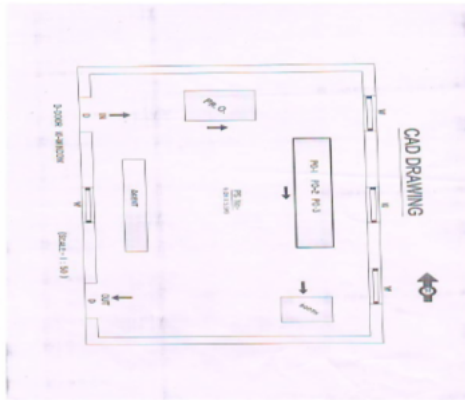

নির্বাচক নিবন্ধন আধিকারিকের স্বাক্ষর

Nazri Naksha

Google Map View

Polling Station Building Front View

Polling Station Front View

Cad View

Key MAP View

1 নাম : রোজিনা বিবি স্বামীর নাম : নাসিরুদ্দিন বাড়ির নং : n0211 বয়স : 38 লিঙ্গ : মহিলা	WSC0718916 ফটো উপলব্ধ	2 নাম : নাসিরুদ্দিন পিতার নাম : শিরীন্দ্র বাড়ির নং : n0212 বয়স : 42 লিঙ্গ : পুরুষ	HVH2178150 ফটো উপলব্ধ	3 নাম : ডলি ঘোষ স্বামীর নাম : মহাদেব ঘোষ বাড়ির নং : n0002 বয়স : 54 লিঙ্গ : মহিলা	WB/09/055/447007 ফটো উপলব্ধ
4 নাম : সুনিল কুমার ঘোষ পিতার নাম : দেবেন্দ্র নাথ ঘোষ বাড়ির নং : n0002 বয়স : 56 লিঙ্গ : পুরুষ	WSC2137594 ফটো উপলব্ধ	5 নাম : রেকসোনা বিবি স্বামীর নাম : সালাম সেখ বাড়ির নং : এন0019 বয়স : 41 লিঙ্গ : মহিলা	WSC1827039 ফটো উপলব্ধ	6 নাম : নাসরিন পারভিন স্বামীর নাম : সামিরুল সেখ বাড়ির নং : এন বয়স : 28 লিঙ্গ : মহিলা	WSC2118040 ফটো উপলব্ধ
7 নাম : দীপচাঁদ ঘোষ পিতার নাম : দেবেন্দ্রনাথ ঘোষ বাড়ির নং : n0002 বয়স : 47 লিঙ্গ : পুরুষ	WSC2170462 ফটো উপলব্ধ	8 নাম : মোঃ সালাম সেখ পিতার নাম : সৈয়দ সেখ বাড়ির নং : n0019 বয়স : 40 লিঙ্গ : পুরুষ	WSC1144484 ফটো উপলব্ধ	9 নাম : দুলাহার বিবি স্বামীর নাম : সৈয়দ সেখ বাড়ির নং : n0019 বয়স : 75 লিঙ্গ : মহিলা	WSC1144492 ফটো উপলব্ধ
10 নাম : মোহাম্মদ আবু দুফিয়ান পিতার নাম : মোঃ জাকির হোসেন বাড়ির নং : N0127 বয়স : 26 লিঙ্গ : পুরুষ	WSC1763408 ফটো উপলব্ধ	11 নাম : বুজন ঘোষ স্বামীর নাম : দেবেন্দ্রনাথ ঘোষ বাড়ির নং : n0002 বয়স : 89 লিঙ্গ : মহিলা	WSC2454510 ফটো উপলব্ধ	12 নাম : ইতি খাতুন স্বামীর নাম : আমিনুল সেখ বাড়ির নং : 10 বয়স : 28 লিঙ্গ : মহিলা	WSC1763465 ফটো উপলব্ধ
13 নাম : সাবিয়ার রহমান পিতার নাম : মোঃ আমিনুল হক বাড়ির নং : n0241 বয়স : 27 লিঙ্গ : পুরুষ	WSC1763390 ফটো উপলব্ধ	14 নাম : নার্গিস খাতুন স্বামীর নাম : আইউব আলি বাড়ির নং : n0026 বয়স : 35 লিঙ্গ : মহিলা	WSC0934505 ফটো উপলব্ধ	15 নাম : সুমি ঘোষ পিতার নাম : সুনীল ঘোষ বাড়ির নং : এন0020 বয়স : 22 লিঙ্গ : মহিলা	WSC2622561 ফটো উপলব্ধ
16 নাম : ফুরকনি বিবি স্বামীর নাম : সফিকুল ইসলাম বাড়ির নং : N0023 বয়স : 31 লিঙ্গ : মহিলা	WSC1330547 ফটো উপলব্ধ	17 নাম : আম্মাতুনেসা পিতার নাম : মোঃ আতাউর রহমান বাড়ির নং : এন000 বয়স : 24 লিঙ্গ : মহিলা	WSC2328326 ফটো উপলব্ধ	18 নাম : মোঃ রেজওয়ান সেখ পিতার নাম : মোঃ নাসিরুদ্দিন বাড়ির নং : এন0212 বয়স : 21 লিঙ্গ : পুরুষ	WSC2680908 ফটো উপলব্ধ
19 নাম : খুবসু খাতুন স্বামীর নাম : সাবিয়ার রহমান বাড়ির নং : এন0241 বয়স : 22 লিঙ্গ : মহিলা	WSC2681179 ফটো উপলব্ধ	20 নাম : আলি মোর্ত্তলা পিতার নাম : সফিকুল সেখ বাড়ির নং : এন0019 বয়স : 23 লিঙ্গ : পুরুষ	WSC2681096 ফটো উপলব্ধ	21 নাম : মদিনা খাতুন পিতার নাম : মজিবুর রহমান বাড়ির নং : এন00148 বয়স : 22 লিঙ্গ : মহিলা	WSC2618478 ফটো উপলব্ধ
22 নাম : সুজয় ঘোষ পিতার নাম : সুনিল কুমার ঘোষ বাড়ির নং : এন00002 বয়স : 21 লিঙ্গ : পুরুষ	WSC2680791 ফটো উপলব্ধ	23 নাম : মিলন সেখ পিতার নাম : নাসিরুদ্দিন বাড়ির নং : এন0212 বয়স : 23 লিঙ্গ : পুরুষ	WSC2680924 ফটো উপলব্ধ	24 নাম : সুদীপ ঘোষ পিতার নাম : মহাদেব ঘোষ বাড়ির নং : n0002 বয়স : 28 লিঙ্গ : পুরুষ	WSC1638618 ফটো উপলব্ধ
25 নাম : সাইয়দ আফ্রিদি পিতার নাম : আমির হোসেন বাড়ির নং : n0148 বয়স : 28 লিঙ্গ : পুরুষ	WSC1826858 ফটো উপলব্ধ	26 নাম : আব্বাস আলি পিতার নাম : মান্নান হোসেন বাড়ির নং : এন0245 বয়স : 26 লিঙ্গ : পুরুষ	WSC1763432 ফটো উপলব্ধ	27 নাম : মোঃ তৈয়ব আলি পিতার নাম : জয়ুদ্দিন সেখ বাড়ির নং : n0162 বয়স : 39 লিঙ্গ : পুরুষ	HVH2537488 ফটো উপলব্ধ
28 নাম : ববি খাতুন স্বামীর নাম : মোঃ তৈয়ব আলি বাড়ির নং : n0162 বয়স : 32 লিঙ্গ : মহিলা	WSC1330489 ফটো উপলব্ধ	29 নাম : আলি ইমরান পিতার নাম : হাবিবুর রহমান বাড়ির নং : এন0144 বয়স : 25 লিঙ্গ : পুরুষ	WSC1910801 ফটো উপলব্ধ	30 নাম : আমিনুল ইসলাম পিতার নাম : রবিউল হক বাড়ির নং : এন0164 বয়স : 26 লিঙ্গ : পুরুষ	WSC1826528 ফটো উপলব্ধ