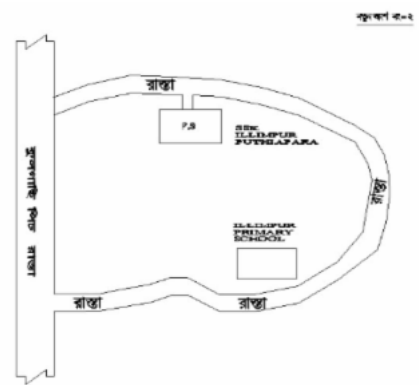

Cad View

Key MAP View