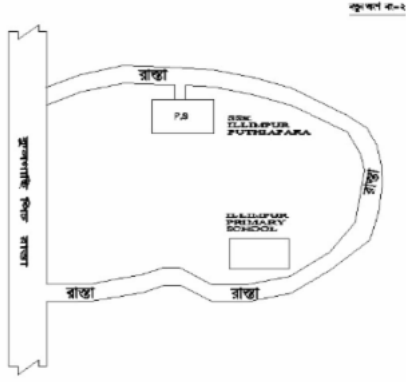

Nazri Naksha