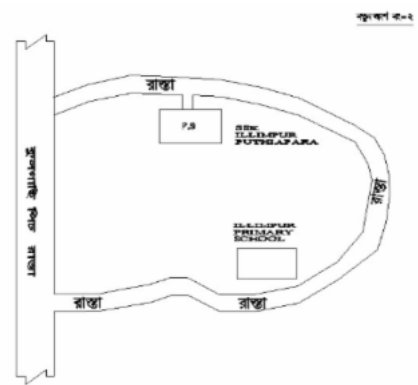

নির্বাচক নিবন্ধন আধিকারিকের স্বাক্ষর

Nazri Naksha

Google Map View

Polling Station Building Front View

Polling Station Front View

Cad View

Key MAP View

1 নাম : আমিনুল হক পিতার নাম : মিনারুল হক বাড়ির নং : n0006 বয়স : 40 লিঙ্গ : পুরুষ	HVH2715589 ফটো উপলব্ধ	2 নাম : মেমজান বেগম পিতার নাম : ডাঃ সালিম বাড়ির নং : n0012 বয়স : 91 লিঙ্গ : মহিলা	WB/09/055/447510 ফটো উপলব্ধ	3 নাম : মোস্তাকিম হক পিতার নাম : রশিদ আলি বাড়ির নং : n0017 বয়স : 44 লিঙ্গ : পুরুষ	HVH2177442 ফটো উপলব্ধ
4 নাম : মোঃ আনসারুল হক পিতার নাম : মোঃ মঞ্জুর সেখ বাড়ির নং : n0026 বয়স : 29 লিঙ্গ : পুরুষ	WSC1639491 ফটো উপলব্ধ	5 নাম : সাবিনা খাতুন স্বামীর নাম : আবুল হাসান বাড়ির নং : n0023 বয়স : 28 লিঙ্গ : মহিলা	WSC1639590 ফটো উপলব্ধ	6 নাম : আবুল খায়ের পিতার নাম : লুতফার রহমান বাড়ির নং : n0023 বয়স : 43 লিঙ্গ : পুরুষ	HVH2177673 ফটো উপলব্ধ
7 নাম : মোঃ মমিনুল ইসলাম পিতার নাম : খানমহম্মদ সরকার বাড়ির নং : n0035 বয়স : 52 লিঙ্গ : পুরুষ	WB/09/055/447689 ফটো উপলব্ধ	8 নাম : ওহাবুন্নেসা খাতুন স্বামীর নাম : নুর মহম্মদ সরকার বাড়ির নং : n0035 বয়স : 42 লিঙ্গ : মহিলা	HVH2377257 ফটো উপলব্ধ	9 নাম : মোঃ সালাউদ্দিন পিতার নাম : লাল মহম্মদ বাড়ির নং : n0035 বয়স : 30 লিঙ্গ : পুরুষ	WSC1546415 ফটো উপলব্ধ
10 নাম : মেরী বিবি স্বামীর নাম : জাকির সেখ বাড়ির নং : n0078 বয়স : 48 লিঙ্গ : মহিলা	HVH2177582 ফটো উপলব্ধ	11 নাম : নুরজাহান বিবি স্বামীর নাম : আমজাদ খান বাড়ির নং : n0079 বয়স : 81 লিঙ্গ : মহিলা	WB/09/055/447595 ফটো উপলব্ধ	12 নাম : সুলতান খাঁ পিতার নাম : আমজাদ খাঁ বাড়ির নং : n0079 বয়স : 46 লিঙ্গ : পুরুষ	HVH2254076 ফটো উপলব্ধ
13 নাম : খাইরুল হক পিতার নাম : আব্দুল গফুর সেখ বাড়ির নং : n0037 বয়স : 72 লিঙ্গ : পুরুষ	WSC2072320 ফটো উপলব্ধ	14 নাম : মোঃ কবিরুল ইসলাম পিতার নাম : মোঃ জয়নুদ্দিন সেখ বাড়ির নং : n0081 বয়স : 34 লিঙ্গ : পুরুষ	WSC1041169 ফটো উপলব্ধ	15 নাম : হাবিবা বিবি স্বামীর নাম : পাসারুল সেখ বাড়ির নং : n0083 বয়স : 42 লিঙ্গ : মহিলা	HVH2377067 ফটো উপলব্ধ
16 নাম : মোঃ রুহুল আমিন পিতার নাম : আমজাদ আলি বাড়ির নং : n0073 বয়স : 35 লিঙ্গ : পুরুষ	WSC0931287 ফটো উপলব্ধ	17 নাম : মাস্তুরা বিবি স্বামীর নাম : আমিনুদ্দিন খাঁ বাড়ির নং : n0084 বয়স : 43 লিঙ্গ : মহিলা	HVH2178119 ফটো উপলব্ধ	18 নাম : রেজাউল পিতার নাম : কাশিম সেখ বাড়ির নং : n0082 বয়স : 43 লিঙ্গ : পুরুষ	HVH2376994 ফটো উপলব্ধ
19 নাম : রেজিনা খাতুন বিবি স্বামীর নাম : সাহাদাত হোসেন বাড়ির নং : n0062 বয়স : 35 লিঙ্গ : মহিলা	WSC1711506 ফটো উপলব্ধ	20 নাম : আবেদন বিবি স্বামীর নাম : ইয়ারমাহম্মদ বাড়ির নং : n0063 বয়স : 71 লিঙ্গ : মহিলা	WB/09/055/447801 ফটো উপলব্ধ	21 নাম : তাহাজ্জল হক পিতার নাম : গৌফুর সেখ বাড়ির নং : n0068 বয়স : 53 লিঙ্গ : পুরুষ	WSC2746733 ফটো উপলব্ধ
22 নাম : সুকরুদ্দিন পিতার নাম : আব্দুল গুফুর বাড়ির নং : n0068 বয়স : 44 লিঙ্গ : পুরুষ	HVH2376812 ফটো উপলব্ধ	23 নাম : নিরুয়ন বিবি স্বামীর নাম : মোস্তাকিম বাড়ির নং : n0093 বয়স : 42 লিঙ্গ : মহিলা	HVH2377174 ফটো উপলব্ধ	24 নাম : মোসাঃ তাজবিনা বিবি স্বামীর নাম : মোঃ জামিরুল ইসলাম বাড়ির নং : n0097 বয়স : 38 লিঙ্গ : মহিলা	HVH2536241 ফটো উপলব্ধ
25 নাম : ফেরদৌসী খাতুন স্বামীর নাম : মোঃ গোলাম নবী বাড়ির নং : n0106 বয়স : 46 লিঙ্গ : মহিলা	HVH2375749 ফটো উপলব্ধ	26 নাম : হাসিবুর রহমান পিতার নাম : আইয়ুব বাড়ির নং : n0054 বয়স : 41 লিঙ্গ : পুরুষ	HVH2376929 ফটো উপলব্ধ	27 নাম : সায়ের আলি পিতার নাম : নাজির আলি বাড়ির নং : n0057 বয়স : 31 লিঙ্গ : পুরুষ	WSC1331149 ফটো উপলব্ধ
28 নাম : চেনবানু বিবি স্বামীর নাম : নাস্তার বাড়ির নং : n0057 বয়স : 66 লিঙ্গ : মহিলা	WB/09/055/447549 ফটো উপলব্ধ	29 নাম : পিয়ারুল ইসলাম পিতার নাম : মোঃ আলাউদ্দিন বাড়ির নং : n0057 বয়স : 58 লিঙ্গ : পুরুষ	WSC0718437 ফটো উপলব্ধ	30 নাম : আঙ্গুরা বিবি স্বামীর নাম : আসরাউল হক বাড়ির নং : n0062 বয়স : 56 লিঙ্গ : মহিলা	WSC2745149 ফটো উপলব্ধ