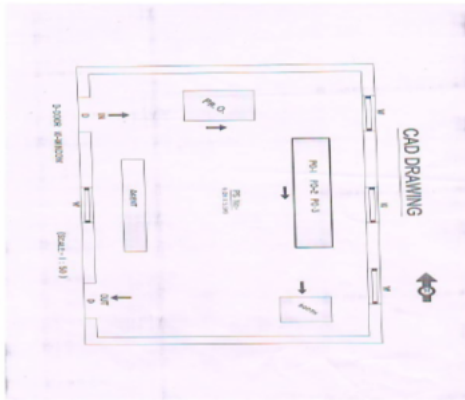

নির্বাচক নিবন্ধন আধিকারিকের স্বাক্ষর

Nazri Naksha

Google Map View

Polling Station Building Front View

Polling Station Front View

Cad View

Key MAP View

1 নাম : আমিনুল হক পিতার নাম : মিনারুল হক বাড়ির নং : n0006 বয়স : 40 লিঙ্গ : পুরুষ	HVH2715589 ফটো উপলব্ধ	2 নাম : মেমজান বেগম পিতার নাম : ডাঃ সালিম বাড়ির নং : n0012 বয়স : 91 লিঙ্গ : মহিলা	WB/09/055/447510 ফটো উপলব্ধ	3 নাম : মোস্তাকিম হক পিতার নাম : রশিদ আলি বাড়ির নং : n0017 বয়স : 44 লিঙ্গ : পুরুষ	HVH2177442 ফটো উপলব্ধ
4 নাম : মোঃ আনসারুল হক পিতার নাম : মোঃ মঞ্জুর সেখ বাড়ির নং : n0026 বয়স : 29 লিঙ্গ : পুরুষ	WSC1639491 ফটো উপলব্ধ	5 নাম : সাবিনা খাতুন স্বামীর নাম : আবুল হাসান বাড়ির নং : n0023 বয়স : 28 লিঙ্গ : মহিলা	WSC1639590 ফটো উপলব্ধ	6 নাম : আবুল খায়ের পিতার নাম : লুতফার রহমান বাড়ির নং : n0023 বয়স : 43 লিঙ্গ : পুরুষ	HVH2177673 ফটো উপলব্ধ
7 নাম : মোঃ মমিনুল ইসলাম পিতার নাম : খানমহম্মদ সরকার বাড়ির নং : n0035 বয়স : 52 লিঙ্গ : পুরুষ	WB/09/055/447689 ফটো উপলব্ধ	8 নাম : ওহাবুন্নেসা খাতুন স্বামীর নাম : নুর মহম্মদ সরকার বাড়ির নং : n0035 বয়স : 42 লিঙ্গ : মহিলা	HVH2377257 ফটো উপলব্ধ	9 নাম : মোঃ সালাউদ্দিন পিতার নাম : লাল মহম্মদ বাড়ির নং : n0035 বয়স : 30 লিঙ্গ : পুরুষ	WSC1546415 ফটো উপলব্ধ
10 নাম : মেরী বিবি স্বামীর নাম : জাকির সেখ বাড়ির নং : n0078 বয়স : 48 লিঙ্গ : মহিলা	HVH2177582 ফটো উপলব্ধ	11 নাম : নুরজাহান বিবি স্বামীর নাম : আমজাদ খান বাড়ির নং : n0079 বয়স : 81 লিঙ্গ : মহিলা	WB/09/055/447595 ফটো উপলব্ধ	12 নাম : সুলতান খাঁ পিতার নাম : আমজাদ খাঁ বাড়ির নং : n0079 বয়স : 46 লিঙ্গ : পুরুষ	HVH2254076 ফটো উপলব্ধ
13 নাম : খাইরুল হক পিতার নাম : আব্দুল গফুর সেখ বাড়ির নং : n0037 বয়স : 72 লিঙ্গ : পুরুষ	WSC2072320 ফটো উপলব্ধ	14 নাম : মোঃ কবিরুল ইসলাম পিতার নাম : মোঃ জয়নুদ্দিন সেখ বাড়ির নং : n0081 বয়স : 34 লিঙ্গ : পুরুষ	WSC1041169 ফটো উপলব্ধ	15 নাম : হাবিবা বিবি স্বামীর নাম : পাসারুল সেখ বাড়ির নং : n0083 বয়স : 42 লিঙ্গ : মহিলা	HVH2377067 ফটো উপলব্ধ
16 নাম : মোঃ রুহুল আমিন পিতার নাম : আমজাদ আলি বাড়ির নং : n0073 বয়স : 35 লিঙ্গ : পুরুষ	WSC0931287 ফটো উপলব্ধ	17 নাম : মাস্তুরা বিবি স্বামীর নাম : আমিনুদ্দিন খাঁ বাড়ির নং : n0084 বয়স : 43 লিঙ্গ : মহিলা	HVH2178119 ফটো উপলব্ধ	18 নাম : রেজাউল পিতার নাম : কাশিম সেখ বাড়ির নং : n0082 বয়স : 43 লিঙ্গ : পুরুষ	HVH2376994 ফটো উপলব্ধ
19 নাম : রেজিনা খাতুন বিবি স্বামীর নাম : সাহাদাত হোসেন বাড়ির নং : n0062 বয়স : 35 লিঙ্গ : মহিলা	WSC1711506 ফটো উপলব্ধ	20 নাম : আবেদন বিবি স্বামীর নাম : ইয়ারমাহম্মদ বাড়ির নং : n0063 বয়স : 71 লিঙ্গ : মহিলা	WB/09/055/447801 ফটো উপলব্ধ	21 নাম : তাহাজ্জল হক পিতার নাম : গৌফুর সেখ বাড়ির নং : n0068 বয়স : 53 লিঙ্গ : পুরুষ	WSC2746733 ফটো উপলব্ধ
22 নাম : সুকরুদ্দিন পিতার নাম : আব্দুল গুফুর বাড়ির নং : n0068 বয়স : 44 লিঙ্গ : পুরুষ	HVH2376812 ফটো উপলব্ধ	23 নাম : নিরুয়ন বিবি স্বামীর নাম : মোস্তাকিম বাড়ির নং : n0093 বয়স : 42 লিঙ্গ : মহিলা	HVH2377174 ফটো উপলব্ধ	24 নাম : মোসাঃ তাজবিনা বিবি স্বামীর নাম : মোঃ জামিরুল ইসলাম বাড়ির নং : n0097 বয়স : 38 লিঙ্গ : মহিলা	HVH2536241 ফটো উপলব্ধ
25 নাম : ফেরদৌসী খাতুন স্বামীর নাম : মোঃ গোলাম নবী বাড়ির নং : n0106 বয়স : 46 লিঙ্গ : মহিলা	HVH2375749 ফটো উপলব্ধ	26 নাম : হাসিবুর রহমান পিতার নাম : আইয়ুব বাড়ির নং : n0054 বয়স : 41 লিঙ্গ : পুরুষ	HVH2376929 ফটো উপলব্ধ	27 নাম : সায়ের আলি পিতার নাম : নাজির আলি বাড়ির নং : n0057 বয়স : 31 লিঙ্গ : পুরুষ	WSC1331149 ফটো উপলব্ধ
28 নাম : চেনবানু বিবি স্বামীর নাম : নাস্তার বাড়ির নং : n0057 বয়স : 66 লিঙ্গ : মহিলা	WB/09/055/447549 ফটো উপলব্ধ	29 নাম : পিয়ারুল ইসলাম পিতার নাম : মোঃ আলাউদ্দিন বাড়ির নং : n0057 বয়স : 58 লিঙ্গ : পুরুষ	WSC0718437 ফটো উপলব্ধ	30 নাম : আঙ্গুরা বিবি স্বামীর নাম : আসরাউল হক বাড়ির নং : n0062 বয়স : 56 লিঙ্গ : মহিলা	WSC2745149 ফটো উপলব্ধ