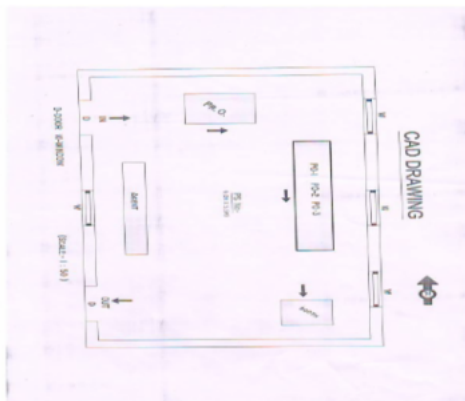

নির্বাচক নিবন্ধন আধিকারিকের স্বাক্ষর

Nazri Naksha

Google Map View

Polling Station Building Front View

Polling Station Front View

Cad View

Key MAP View

1 নাম : মোঃ আব্দুস সাত্তার পিতার নাম : মোঃ জুব্বার আলি বাড়ির নং : n0172 বয়স : 71 লিঙ্গ : পুরুষ	WB/09/055/441259	ফটো উপলব্ধ	2 নাম : আদরা স্বামীর নাম : সামাদ আলি বাড়ির নং : n0020 বয়স : 49 লিঙ্গ : মহিলা	WB/09/055/441013	ফটো উপলব্ধ	3 নাম : মাজারুল সেখ পিতার নাম : সাজ্জাদ সেখ বাড়ির নং : n0053 বয়স : 71 লিঙ্গ : পুরুষ	HVH0049957	ফটো উপলব্ধ
4 নাম : রাবিয়া স্বামীর নাম : মুনসুর বাড়ির নং : n0054 বয়স : 63 লিঙ্গ : মহিলা	WB/09/055/441004	ফটো উপলব্ধ	5 নাম : সেনুয়ারা স্বামীর নাম : আবদুস সাত্তার বাড়ির নং : n0056 বয়স : 59 লিঙ্গ : মহিলা	WB/09/055/441002	ফটো উপলব্ধ	6 নাম : আকবর পিতার নাম : জাকিরুদ্দিন সেখ বাড়ির নং : n0071 বয়স : 34 লিঙ্গ : পুরুষ	WSC1211051	ফটো উপলব্ধ
7 নাম : আনসুর রহমান পিতার নাম : মোঃ হাইরুল ইসলাম বাড়ির নং : n0073 বয়স : 39 লিঙ্গ : পুরুষ	WSC1211093	ফটো উপলব্ধ	8 নাম : মানোয়ারা খাতুন স্বামীর নাম : সাদিকুল বাড়ির নং : n0078 বয়স : 44 লিঙ্গ : মহিলা	HVH2376531	ফটো উপলব্ধ	9 নাম : মানোয়ারা বিবি স্বামীর নাম : আরসাদ বাড়ির নং : n0132 বয়স : 67 লিঙ্গ : মহিলা	WB/09/055/441532	ফটো উপলব্ধ
10 নাম : মকসেদুল আলম পিতার নাম : মোঃ হাইরুল ইসলাম বাড়ির নং : n0171 বয়স : 33 লিঙ্গ : পুরুষ	WSC1232883	ফটো উপলব্ধ	11 নাম : মোঃ কাউসার আলি পিতার নাম : মোঃ বাবলু সরকার বাড়ির নং : n0041 বয়স : 37 লিঙ্গ : পুরুষ	HVH2706810	ফটো উপলব্ধ	12 নাম : জাহাঙ্গীর পিতার নাম : মোঃ হাইরুল ইসলাম বাড়ির নং : নতুন নাহিকপুর বয়স : 37 লিঙ্গ : পুরুষ	WSC1331644	ফটো উপলব্ধ
13 নাম : মোঃ সাহারুল পিতার নাম : মোঃ হাইরুল ইসলাম বাড়ির নং : n0052 বয়স : 33 লিঙ্গ : পুরুষ	WSC1211101	ফটো উপলব্ধ	14 নাম : অসাদুল হক পিতার নাম : আমজাদ হোসেন বাড়ির নং : n0005 বয়স : 60 লিঙ্গ : পুরুষ	WSC2014074	ফটো উপলব্ধ	15 নাম : আসেনুর খাতুন বিবি পিতার নাম : অসাদুল হক বাড়ির নং : n0005 বয়স : 33 লিঙ্গ : মহিলা	WSC1331578	ফটো উপলব্ধ
16 নাম : তাহিরুল সেখ পিতার নাম : মোঃ হাইরুল ইসলাম বাড়ির নং : n0052 বয়স : 32 লিঙ্গ : পুরুষ	WSC1453570	ফটো উপলব্ধ	17 নাম : জোসনারা বিবি স্বামীর নাম : আবুল কালাম বাড়ির নং : n0174 বয়স : 56 লিঙ্গ : মহিলা	WB/09/055/441264	ফটো উপলব্ধ	18 নাম : মিনারুল ইসলাম পিতার নাম : আবুল কাশেম বাড়ির নং : n0177 বয়স : 29 লিঙ্গ : পুরুষ	WSC1546787	ফটো উপলব্ধ
19 নাম : সেখ আব্দুল পিতার নাম : কয়েস বাড়ির নং : n0070 বয়স : 59 লিঙ্গ : পুরুষ	HVH2379188	ফটো উপলব্ধ	20 নাম : মোঃ সামাউল হক পিতার নাম : মোঃ এনামুল হক বাড়ির নং : n0010 বয়স : 30 লিঙ্গ : পুরুষ	WSC1639665	ফটো উপলব্ধ	21 নাম : মোঃ হাবিব পিতার নাম : দুদাুল সেখ বাড়ির নং : n0223 বয়স : 26 লিঙ্গ : পুরুষ	WSC1763820	ফটো উপলব্ধ
22 নাম : সাখি খাতুন পিতার নাম : নূরুল ইসলাম বাড়ির নং : এন0187 বয়স : 32 লিঙ্গ : মহিলা	WSC1871987	ফটো উপলব্ধ	23 নাম : তাজমিরা খাতুন স্বামীর নাম : মোঃ মিনারুল ইসলাম বাড়ির নং : এন0018 বয়স : 31 লিঙ্গ : মহিলা	WSC1873264	ফটো উপলব্ধ	24 নাম : মাসাদুল হক পিতার নাম : আশাদুল হক বাড়ির নং : এন0001 বয়স : 29 লিঙ্গ : পুরুষ	WSC1873306	ফটো উপলব্ধ
25 নাম : মোঃ নাসিরুদ্দিন পিতার নাম : ইয়াসিন সেখ বাড়ির নং : এন0067 বয়স : 38 লিঙ্গ : পুরুষ	WSC0723908	ফটো উপলব্ধ	26 নাম : মোঃ আবুবাক্বার পিতার নাম : ইয়াসিন সেখ বাড়ির নং : এন0067 বয়স : 38 লিঙ্গ : পুরুষ	WSC0723890	ফটো উপলব্ধ	27 নাম : নুরবানু বেওয়া স্বামীর নাম : ইয়াসিন সেখ বাড়ির নং : এন0067 বয়স : 76 লিঙ্গ : মহিলা	WB/09/055/441318	ফটো উপলব্ধ
28 নাম : চাঁদবানু স্বামীর নাম : নূরুল বাড়ির নং : এন0067 বয়স : 58 লিঙ্গ : মহিলা	WB/09/055/441319	ফটো উপলব্ধ	29 নাম : মোঃ ইব্রাহিম পিতার নাম : মোঃ নূরুল ইসলাম বাড়ির নং : এন0067 বয়স : 36 লিঙ্গ : পুরুষ	WSC1041664	ফটো উপলব্ধ	30 নাম : তানজিমা বিবি স্বামীর নাম : কামিলুল হক বাড়ির নং : এন0018 বয়স : 33 লিঙ্গ : মহিলা	WSC1837962	ফটো উপলব্ধ