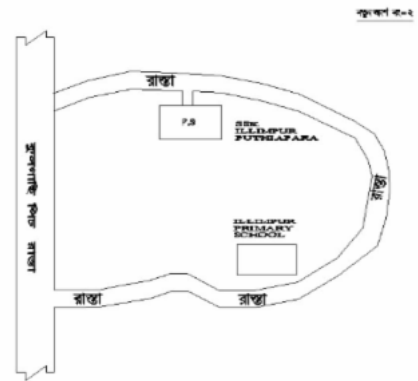

নির্বাচক নিবন্ধন আধিকারিকের স্বাক্ষর

Nazri Naksha

Google Map View

Polling Station Building Front View

Polling Station Front View

Cad View

Key MAP View

1 নাম : মোঃ আব্দুস সাত্তার পিতার নাম : মোঃ জুব্বার আলি বাড়ির নং : n0172 বয়স : 71 লিঙ্গ : পুরুষ	WB/09/055/441259	ফটো উপলব্ধ	2 নাম : আদরা স্বামীর নাম : সামাদ আলি বাড়ির নং : n0020 বয়স : 49 লিঙ্গ : মহিলা	WB/09/055/441013	ফটো উপলব্ধ	3 নাম : মাজারুল সেখ পিতার নাম : সাজ্জাদ সেখ বাড়ির নং : n0053 বয়স : 71 লিঙ্গ : পুরুষ	HVH0049957	ফটো উপলব্ধ
4 নাম : রাবিয়া স্বামীর নাম : মুনসুর বাড়ির নং : n0054 বয়স : 63 লিঙ্গ : মহিলা	WB/09/055/441004	ফটো উপলব্ধ	5 নাম : সেনুয়ারা স্বামীর নাম : আবদুস সাত্তার বাড়ির নং : n0056 বয়স : 59 লিঙ্গ : মহিলা	WB/09/055/441002	ফটো উপলব্ধ	6 নাম : আকবর পিতার নাম : জাকিরুদ্দিন সেখ বাড়ির নং : n0071 বয়স : 34 লিঙ্গ : পুরুষ	WSC1211051	ফটো উপলব্ধ
7 নাম : আনসুর রহমান পিতার নাম : মোঃ হাইরুল ইসলাম বাড়ির নং : n0073 বয়স : 39 লিঙ্গ : পুরুষ	WSC1211093	ফটো উপলব্ধ	8 নাম : মানোয়ারা খাতুন স্বামীর নাম : সাদিকুল বাড়ির নং : n0078 বয়স : 44 লিঙ্গ : মহিলা	HVH2376531	ফটো উপলব্ধ	9 নাম : মানোয়ারা বিবি স্বামীর নাম : আরসাদ বাড়ির নং : n0132 বয়স : 67 লিঙ্গ : মহিলা	WB/09/055/441532	ফটো উপলব্ধ
10 নাম : মকসেদুল আলম পিতার নাম : মোঃ হাইরুল ইসলাম বাড়ির নং : n0171 বয়স : 33 লিঙ্গ : পুরুষ	WSC1232883	ফটো উপলব্ধ	11 নাম : মোঃ কাউসার আলি পিতার নাম : মোঃ বাবলু সরকার বাড়ির নং : n0041 বয়স : 37 লিঙ্গ : পুরুষ	HVH2706810	ফটো উপলব্ধ	12 নাম : জাহাঙ্গীর পিতার নাম : মোঃ হাইরুল ইসলাম বাড়ির নং : নতুন নাহিকপুর বয়স : 37 লিঙ্গ : পুরুষ	WSC1331644	ফটো উপলব্ধ
13 নাম : মোঃ সাহারুল পিতার নাম : মোঃ হাইরুল ইসলাম বাড়ির নং : n0052 বয়স : 33 লিঙ্গ : পুরুষ	WSC1211101	ফটো উপলব্ধ	14 নাম : অসাদুল হক পিতার নাম : আমজাদ হোসেন বাড়ির নং : n0005 বয়স : 60 লিঙ্গ : পুরুষ	WSC2014074	ফটো উপলব্ধ	15 নাম : আসেনুর খাতুন বিবি পিতার নাম : অসাদুল হক বাড়ির নং : n0005 বয়স : 33 লিঙ্গ : মহিলা	WSC1331578	ফটো উপলব্ধ
16 নাম : তাহিরুল সেখ পিতার নাম : মোঃ হাইরুল ইসলাম বাড়ির নং : n0052 বয়স : 32 লিঙ্গ : পুরুষ	WSC1453570	ফটো উপলব্ধ	17 নাম : জোসনারা বিবি স্বামীর নাম : আবুল কালাম বাড়ির নং : n0174 বয়স : 56 লিঙ্গ : মহিলা	WB/09/055/441264	ফটো উপলব্ধ	18 নাম : মিনারুল ইসলাম পিতার নাম : আবুল কাশেম বাড়ির নং : n0177 বয়স : 29 লিঙ্গ : পুরুষ	WSC1546787	ফটো উপলব্ধ
19 নাম : সেখ আব্দুল পিতার নাম : কয়েস বাড়ির নং : n0070 বয়স : 59 লিঙ্গ : পুরুষ	HVH2379188	ফটো উপলব্ধ	20 নাম : মোঃ সামাউল হক পিতার নাম : মোঃ এনামুল হক বাড়ির নং : n0010 বয়স : 30 লিঙ্গ : পুরুষ	WSC1639665	ফটো উপলব্ধ	21 নাম : মোঃ হাবিব পিতার নাম : দুদাুল সেখ বাড়ির নং : n0223 বয়স : 26 লিঙ্গ : পুরুষ	WSC1763820	ফটো উপলব্ধ
22 নাম : সাখি খাতুন পিতার নাম : নূরুল ইসলাম বাড়ির নং : এন0187 বয়স : 32 লিঙ্গ : মহিলা	WSC1871987	ফটো উপলব্ধ	23 নাম : তাজমিরা খাতুন স্বামীর নাম : মোঃ মিনারুল ইসলাম বাড়ির নং : এন0018 বয়স : 31 লিঙ্গ : মহিলা	WSC1873264	ফটো উপলব্ধ	24 নাম : মাসাদুল হক পিতার নাম : আশাদুল হক বাড়ির নং : এন0001 বয়স : 29 লিঙ্গ : পুরুষ	WSC1873306	ফটো উপলব্ধ
25 নাম : মোঃ নাসিরুদ্দিন পিতার নাম : ইয়াসিন সেখ বাড়ির নং : এন0067 বয়স : 38 লিঙ্গ : পুরুষ	WSC0723908	ফটো উপলব্ধ	26 নাম : মোঃ আবুবাক্বার পিতার নাম : ইয়াসিন সেখ বাড়ির নং : এন0067 বয়স : 38 লিঙ্গ : পুরুষ	WSC0723890	ফটো উপলব্ধ	27 নাম : নুরবানু বেওয়া স্বামীর নাম : ইয়াসিন সেখ বাড়ির নং : এন0067 বয়স : 76 লিঙ্গ : মহিলা	WB/09/055/441318	ফটো উপলব্ধ
28 নাম : চাঁদবানু স্বামীর নাম : নূরুল বাড়ির নং : এন0067 বয়স : 58 লিঙ্গ : মহিলা	WB/09/055/441319	ফটো উপলব্ধ	29 নাম : মোঃ ইব্রাহিম পিতার নাম : মোঃ নূরুল ইসলাম বাড়ির নং : এন0067 বয়স : 36 লিঙ্গ : পুরুষ	WSC1041664	ফটো উপলব্ধ	30 নাম : তানজিমা বিবি স্বামীর নাম : কামিলুল হক বাড়ির নং : এন0018 বয়স : 33 লিঙ্গ : মহিলা	WSC1837962	ফটো উপলব্ধ