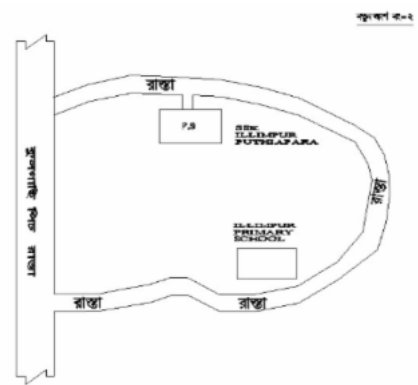

Cad View

Key MAP View