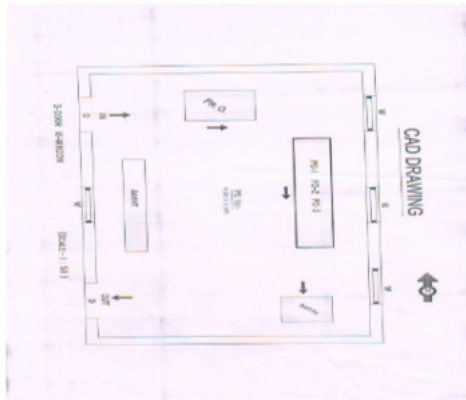

নির্বাচক নিবন্ধন আধিকারিকের স্বাক্ষর

Nazri Naksha

Google Map View

Polling Station Building Front View

Polling Station Front View

Cad View

Key MAP View

1 নাম : সাইমুদ্দিন সেখ পিতার নাম : মজিবুর সেখ বাড়ির নং : n0002 বয়স : 55 লিঙ্গ : পুরুষ ফটো উপলব্ধ	WSC2077816	2 নাম : হেলাল সেখ পিতার নাম : মজিবুর সেখ বাড়ির নং : n0002 বয়স : 53 লিঙ্গ : পুরুষ ফটো উপলব্ধ	WB/09/055/441450	3 নাম : মোঃ সফিকুল ইসলাম পিতার নাম : মজিবুর সেখ বাড়ির নং : n0002 বয়স : 37 লিঙ্গ : পুরুষ ফটো উপলব্ধ	WSC1041896
4 নাম : রবিউল হক পিতার নাম : মজিবুর সেখ বাড়ির নং : n0002 বয়স : 32 লিঙ্গ : পুরুষ ফটো উপলব্ধ	WSC1331925	5 নাম : বানুয়ারা বেওয়া স্বামীর নাম : মোয়াজ্জেম সেখ বাড়ির নং : n0017 বয়স : 81 লিঙ্গ : মহিলা ফটো উপলব্ধ	WB/09/055/441476	6 নাম : জানেরা বিবি স্বামীর নাম : ফুরসেদ আলি বাড়ির নং : n0017 বয়স : 59 লিঙ্গ : মহিলা ফটো উপলব্ধ	WB/09/055/441308
7 নাম : হাফিজুর রহমান পিতার নাম : আবুল কালাম আজাদ বাড়ির নং : n0014 বয়স : 33 লিঙ্গ : পুরুষ ফটো উপলব্ধ	WSC1331818	8 নাম : নুরজাহান স্বামীর নাম : তাজিবুর বাড়ির নং : n0066 বয়স : 53 লিঙ্গ : মহিলা ফটো উপলব্ধ	WB/09/055/441422	9 নাম : আলতাব পিতার নাম : নইমুদ্দিন বাড়ির নং : n0071 বয়স : 51 লিঙ্গ : পুরুষ ফটো উপলব্ধ	HVH2174928
10 নাম : রুমি খাতুন স্বামীর নাম : হুমায়ন সেখ বাড়ির নং : n0071 বয়স : 33 লিঙ্গ : মহিলা ফটো উপলব্ধ	WSC1563980	11 নাম : সানুয়ারা বিবি স্বামীর নাম : গোফুর বাড়ির নং : n0045 বয়স : 69 লিঙ্গ : মহিলা ফটো উপলব্ধ	WB/09/055/441246	12 নাম : হেদাইতুল্লাহ পিতার নাম : আব্দুল গোফর বাড়ির নং : n0045 বয়স : 49 লিঙ্গ : পুরুষ ফটো উপলব্ধ	HVH2707156
13 নাম : ফারুক আব্দুল্লা পিতার নাম : আসাদুল হক বাড়ির নং : n0049 বয়স : 29 লিঙ্গ : পুরুষ ফটো উপলব্ধ	WSC1546720	14 নাম : আসরাফন স্বামীর নাম : আনাকুল বাড়ির নং : n0053 বয়স : 56 লিঙ্গ : মহিলা ফটো উপলব্ধ	WB/09/055/441567	15 নাম : মোঃ সারিকুল ইসলাম পিতার নাম : মোঃ আনাকুল হক বাড়ির নং : n0053 বয়স : 33 লিঙ্গ : পুরুষ ফটো উপলব্ধ	WSC1211432
16 নাম : বেলয়ারা বিবি স্বামীর নাম : শাহামুজ বাড়ির নং : n0055 বয়স : 56 লিঙ্গ : মহিলা ফটো উপলব্ধ	WB/09/055/441410	17 নাম : মোঃ লোকমান সেখ মায়ের নাম : বেলয়ারা বেওয়া বাড়ির নং : n0055 বয়স : 34 লিঙ্গ : পুরুষ ফটো উপলব্ধ	WSC1211382	18 নাম : এজাজুল পিতার নাম : গিয়াসুদ্দিন বাড়ির নং : n0007 বয়স : 54 লিঙ্গ : পুরুষ ফটো উপলব্ধ	WB/09/055/441458
19 নাম : নুরনেহার খাতুন পিতার নাম : গিয়াসুদ্দিন সেখ বাড়ির নং : n0007 বয়স : 48 লিঙ্গ : মহিলা ফটো উপলব্ধ	WSC2053197	20 নাম : মোঃ এমরান আলি মায়ের নাম : আশোরারা বেওয়া বাড়ির নং : n0012 বয়স : 37 লিঙ্গ : পুরুষ ফটো উপলব্ধ	HVH2712669	21 নাম : রেকসনা বিবি স্বামীর নাম : মোঃ এমরান আলি বাড়ির নং : n0012 বয়স : 29 লিঙ্গ : মহিলা ফটো উপলব্ধ	WSC1546886
22 নাম : মুসলেমা খাতুন পিতার নাম : মজিবুর রহমান বাড়ির নং : n0012 বয়স : 29 লিঙ্গ : মহিলা ফটো উপলব্ধ	WSC1546878	23 নাম : খতেজা বেওয়া স্বামীর নাম : গিয়াসুদ্দিন বাড়ির নং : n0007 বয়স : 81 লিঙ্গ : মহিলা ফটো উপলব্ধ	WSC2053171	24 নাম : এসাহাক আলি মায়ের নাম : খতেজা বাড়ির নং : n0007 বয়স : 37 লিঙ্গ : পুরুষ ফটো উপলব্ধ	WSC0724153
25 নাম : বিবি বিবি স্বামীর নাম : মিরাজ হোসেন বাড়ির নং : n0061 বয়স : 44 লিঙ্গ : মহিলা ফটো উপলব্ধ	HVH2779973	26 নাম : মিনারা বেওয়া স্বামীর নাম : নুরুল হক ইসলাম বাড়ির নং : n0030 বয়স : 60 লিঙ্গ : মহিলা ফটো উপলব্ধ	WSC2136125	27 নাম : জামিরুল ইসলাম পিতার নাম : নুরুল ইসলাম বাড়ির নং : n0057 বয়স : 42 লিঙ্গ : পুরুষ ফটো উপলব্ধ	HVH2707115
28 নাম : মোসাঃ মুসলেমা খাতুন বিবি স্বামীর নাম : জামিরুল ইসলাম বাড়ির নং : n0057 বয়স : 29 লিঙ্গ : মহিলা ফটো উপলব্ধ	WSC1546902	29 নাম : হেলাল আমিন পিতার নাম : হাসিমুদ্দিন মন্ডল বাড়ির নং : n0095 বয়স : 58 লিঙ্গ : পুরুষ ফটো উপলব্ধ	WSC2136828	30 নাম : আঞ্জুমানেরা বিবি স্বামীর নাম : হেলাল আমিন বাড়ির নং : n0095 বয়স : 43 লিঙ্গ : মহিলা ফটো উপলব্ধ	HVH2174654