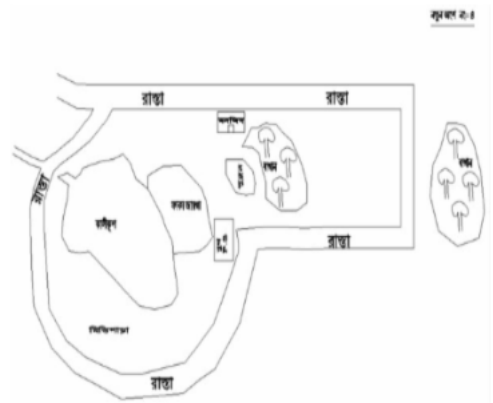

নির্বাচক নিবন্ধন আধিকারিকের স্বাক্ষর

Nazri Naksha

Google Map View

Polling Station Building Front View

Polling Station Front View

Cad View

Key MAP View

1 নাম : ওবিদন বিবি স্বামীর নাম: মহসিন বাড়ির নং : n0062 বয়স : 78 লিঙ্গ : মহিলা ফটো উপলব্ধ	WB/09/055/444228	2 নাম : মোঃ সাইদুল ইসলাম পিতার নাম: মুইন্নিম সেখ বাড়ির নং : n0062 বয়স : 53 লিঙ্গ : পুরুষ ফটো উপলব্ধ	HVH2175925	3 নাম : মানোয়ারা বিবি স্বামীর নাম: জয়দুল সেখ বাড়ির নং : n0062 বয়স : 51 লিঙ্গ : মহিলা ফটো উপলব্ধ	WSC2054047
4 নাম : মোঃ তারিকুল ইসলাম পিতার নাম: মহসিন সেখ বাড়ির নং : n0062 বয়স : 42 লিঙ্গ : পুরুষ ফটো উপলব্ধ	HVH2536498	5 নাম : বাবলু সেখ মায়ের নাম: ওবিদন বেওয়া বাড়ির নং : n0062 বয়স : 40 লিঙ্গ : পুরুষ ফটো উপলব্ধ	HVH2713188	6 নাম : মোসাঃ হাসিনা খাতুন স্বামীর নাম: মোঃ তারিকুল ইসলাম বাড়ির নং : n0062 বয়স : 35 লিঙ্গ : মহিলা ফটো উপলব্ধ	WSC1332345
7 নাম : বাদল সেখ পিতার নাম: উয়দুল হক বাড়ির নং : n0062 বয়স : 31 লিঙ্গ : পুরুষ ফটো উপলব্ধ	WSC1454404	8 নাম : আঙ্গুরা বিবি স্বামীর নাম: রহমান বাড়ির নং : n0053 বয়স : 77 লিঙ্গ : মহিলা ফটো উপলব্ধ	HVH2176055	9 নাম : নাসিরা বিবি স্বামীর নাম: মুসাদ্দিক হক বাড়ির নং : n0053 বয়স : 38 লিঙ্গ : মহিলা ফটো উপলব্ধ	HVH2707578
10 নাম : মুর্শিদা খাতুন পিতার নাম: আব্দুর রহমান সেখ বাড়ির নং : n0053 বয়স : 33 লিঙ্গ : মহিলা ফটো উপলব্ধ	WSC1211622	11 নাম : মোঃ আব্দুর হক পিতার নাম: মোঃ আব্দুর রহমান বাড়ির নং : n0053 বয়স : 30 লিঙ্গ : পুরুষ ফটো উপলব্ধ	WSC1454230	12 নাম : মুজলেমা বিবি স্বামীর নাম: আবেদ বাড়ির নং : n0054 বয়স : 56 লিঙ্গ : মহিলা ফটো উপলব্ধ	WB/09/055/444055
13 নাম : ইসমাইল হক পিতার নাম: মোঃ সাবরুল সেখ বাড়ির নং : n0059 বয়স : 38 লিঙ্গ : পুরুষ ফটো উপলব্ধ	HVH2707651	14 নাম : রিম্পা বিবি স্বামীর নাম: ইসমাইল হক বাড়ির নং : n0059 বয়স : 31 লিঙ্গ : মহিলা ফটো উপলব্ধ	WSC1332451	15 নাম : জাহানুর বিবি পিতার নাম: হোসেনী সেখ বাড়ির নং : n0065 বয়স : 46 লিঙ্গ : মহিলা ফটো উপলব্ধ	WSC1070887
16 নাম : সাকেরা বিবি স্বামীর নাম: কাউলার আলি বাড়ির নং : n0065 বয়স : 33 লিঙ্গ : মহিলা ফটো উপলব্ধ	WSC1332253	17 নাম : আইনাল সেখ পিতার নাম: সেখ বাড়ির নং : n0038 বয়স : 59 লিঙ্গ : পুরুষ ফটো উপলব্ধ	WB/09/055/444172	18 নাম : সুফিয়া বিবি স্বামীর নাম: আইনাল বাড়ির নং : n0038 বয়স : 53 লিঙ্গ : মহিলা ফটো উপলব্ধ	HVH2176048
19 নাম : সাকিলা খাতুন পিতার নাম: বাবলু সেখ বাড়ির নং : n0039 বয়স : 32 লিঙ্গ : মহিলা ফটো উপলব্ধ	WSC1332386	20 নাম : আসাবুর রহমান পিতার নাম: সৈয়দ আলি বাড়ির নং : n0042 বয়স : 43 লিঙ্গ : পুরুষ ফটো উপলব্ধ	HVH2175602	21 নাম : সেলিমা বিবি পিতার নাম: সৈয়দ বাড়ির নং : n0042 বয়স : 56 লিঙ্গ : মহিলা ফটো উপলব্ধ	WSC2105609
22 নাম : রোসনারা বিবি স্বামীর নাম: মোহাম্মদ আবদুর রজ্জাক বাড়ির নং : n0042 বয়স : 51 লিঙ্গ : মহিলা ফটো উপলব্ধ	WSC2082329	23 নাম : নবিরুল সেখ পিতার নাম: ইমসিন সেখ বাড়ির নং : n0044 বয়স : 71 লিঙ্গ : পুরুষ ফটো উপলব্ধ	HVH2175933	24 নাম : মারজান আলি পিতার নাম: নবিরুল সেখ বাড়ির নং : n0044 বয়স : 33 লিঙ্গ : পুরুষ ফটো উপলব্ধ	WSC1211580
25 নাম : রেবা খাতুন স্বামীর নাম: মারজান আলি বাড়ির নং : n0044 বয়স : 30 লিঙ্গ : মহিলা ফটো উপলব্ধ	WSC1454214	26 নাম : মোঃ নূর আমিন সেখ পিতার নাম: নবিরুল সেখ বাড়ির নং : n0044 বয়স : 37 লিঙ্গ : পুরুষ ফটো উপলব্ধ	HVH2707727	27 নাম : সুখী বিবি স্বামীর নাম: মোঃ নূর আমিন সেখ বাড়ির নং : n0044 বয়স : 39 লিঙ্গ : মহিলা ফটো উপলব্ধ	HVH2536449
28 নাম : খাবিরুদ্দীন পিতার নাম: ফুরকান আলি বাড়ির নং : n0044 বয়স : 30 লিঙ্গ : পুরুষ ফটো উপলব্ধ	WSC1454396	29 নাম : কাওসার আলি পিতার নাম: রুডান বাড়ির নং : n0049 বয়স : 50 লিঙ্গ : পুরুষ ফটো উপলব্ধ	WSC2054021	30 নাম : মোঃ তারিকুল সেখ পিতার নাম: মোঃ কুরান সেখ বাড়ির নং : n0049 বয়স : 40 লিঙ্গ : পুরুষ ফটো উপলব্ধ	HVH2713089