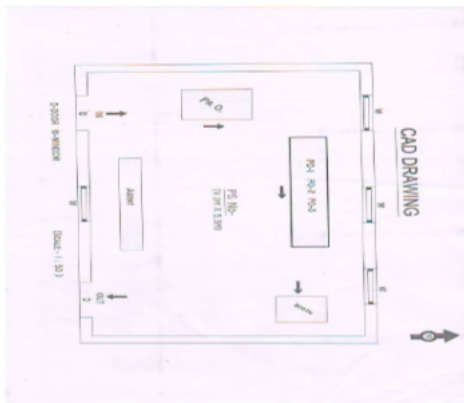

নির্বাচক নিবন্ধন আধিকারিকের স্বাক্ষর

Nazri Naksha

Google Map View

Polling Station Building Front View

Polling Station Front View

Cad View

Key MAP View

1 নাম : ওবিদন বিবি স্বামীর নাম: মহসিন বাড়ির নং : n0062 বয়স : 78 লিঙ্গ : মহিলা ফটো উপলব্ধ	WB/09/055/444228	2 নাম : মোঃ সাইদুল ইসলাম পিতার নাম: মুইন্নিম সেখ বাড়ির নং : n0062 বয়স : 53 লিঙ্গ : পুরুষ ফটো উপলব্ধ	HVH2175925	3 নাম : মানোয়ারা বিবি স্বামীর নাম: জয়দুল সেখ বাড়ির নং : n0062 বয়স : 51 লিঙ্গ : মহিলা ফটো উপলব্ধ	WSC2054047
4 নাম : মোঃ তারিকুল ইসলাম পিতার নাম: মহসিন সেখ বাড়ির নং : n0062 বয়স : 42 লিঙ্গ : পুরুষ ফটো উপলব্ধ	HVH2536498	5 নাম : বাবলু সেখ মায়ের নাম: ওবিদন বেওয়া বাড়ির নং : n0062 বয়স : 40 লিঙ্গ : পুরুষ ফটো উপলব্ধ	HVH2713188	6 নাম : মোসাঃ হাসিনা খাতুন স্বামীর নাম: মোঃ তারিকুল ইসলাম বাড়ির নং : n0062 বয়স : 35 লিঙ্গ : মহিলা ফটো উপলব্ধ	WSC1332345
7 নাম : বাদল সেখ পিতার নাম: উয়দুল হক বাড়ির নং : n0062 বয়স : 31 লিঙ্গ : পুরুষ ফটো উপলব্ধ	WSC1454404	8 নাম : আঙ্গুরা বিবি স্বামীর নাম: রহমান বাড়ির নং : n0053 বয়স : 77 লিঙ্গ : মহিলা ফটো উপলব্ধ	HVH2176055	9 নাম : নাসিরা বিবি স্বামীর নাম: মুসাদ্দিক হক বাড়ির নং : n0053 বয়স : 38 লিঙ্গ : মহিলা ফটো উপলব্ধ	HVH2707578
10 নাম : মুর্শিদা খাতুন পিতার নাম: আব্দুর রহমান সেখ বাড়ির নং : n0053 বয়স : 33 লিঙ্গ : মহিলা ফটো উপলব্ধ	WSC1211622	11 নাম : মোঃ আব্দুর হক পিতার নাম: মোঃ আব্দুর রহমান বাড়ির নং : n0053 বয়স : 30 লিঙ্গ : পুরুষ ফটো উপলব্ধ	WSC1454230	12 নাম : মুজলেমা বিবি স্বামীর নাম: আবেদ বাড়ির নং : n0054 বয়স : 56 লিঙ্গ : মহিলা ফটো উপলব্ধ	WB/09/055/444055
13 নাম : ইসমাইল হক পিতার নাম: মোঃ সাবরুল সেখ বাড়ির নং : n0059 বয়স : 38 লিঙ্গ : পুরুষ ফটো উপলব্ধ	HVH2707651	14 নাম : রিম্পা বিবি স্বামীর নাম: ইসমাইল হক বাড়ির নং : n0059 বয়স : 31 লিঙ্গ : মহিলা ফটো উপলব্ধ	WSC1332451	15 নাম : জাহানুর বিবি পিতার নাম: হোসেনী সেখ বাড়ির নং : n0065 বয়স : 46 লিঙ্গ : মহিলা ফটো উপলব্ধ	WSC1070887
16 নাম : সাকেরা বিবি স্বামীর নাম: কাউলার আলি বাড়ির নং : n0065 বয়স : 33 লিঙ্গ : মহিলা ফটো উপলব্ধ	WSC1332253	17 নাম : আইনাল সেখ পিতার নাম: সেখ বাড়ির নং : n0038 বয়স : 59 লিঙ্গ : পুরুষ ফটো উপলব্ধ	WB/09/055/444172	18 নাম : সুফিয়া বিবি স্বামীর নাম: আইনাল বাড়ির নং : n0038 বয়স : 53 লিঙ্গ : মহিলা ফটো উপলব্ধ	HVH2176048
19 নাম : সাকিলা খাতুন পিতার নাম: বাবলু সেখ বাড়ির নং : n0039 বয়স : 32 লিঙ্গ : মহিলা ফটো উপলব্ধ	WSC1332386	20 নাম : আসাবুর রহমান পিতার নাম: সৈয়দ আলি বাড়ির নং : n0042 বয়স : 43 লিঙ্গ : পুরুষ ফটো উপলব্ধ	HVH2175602	21 নাম : সেলিমা বিবি পিতার নাম: সৈয়দ বাড়ির নং : n0042 বয়স : 56 লিঙ্গ : মহিলা ফটো উপলব্ধ	WSC2105609
22 নাম : রোসনারা বিবি স্বামীর নাম: মোহাম্মদ আবদুর রজ্জাক বাড়ির নং : n0042 বয়স : 51 লিঙ্গ : মহিলা ফটো উপলব্ধ	WSC2082329	23 নাম : নবিরুল সেখ পিতার নাম: ইমসিন সেখ বাড়ির নং : n0044 বয়স : 71 লিঙ্গ : পুরুষ ফটো উপলব্ধ	HVH2175933	24 নাম : মারজান আলি পিতার নাম: নবিরুল সেখ বাড়ির নং : n0044 বয়স : 33 লিঙ্গ : পুরুষ ফটো উপলব্ধ	WSC1211580
25 নাম : রেবা খাতুন স্বামীর নাম: মারজান আলি বাড়ির নং : n0044 বয়স : 30 লিঙ্গ : মহিলা ফটো উপলব্ধ	WSC1454214	26 নাম : মোঃ নূর আমিন সেখ পিতার নাম: নবিরুল সেখ বাড়ির নং : n0044 বয়স : 37 লিঙ্গ : পুরুষ ফটো উপলব্ধ	HVH2707727	27 নাম : সুখী বিবি স্বামীর নাম: মোঃ নূর আমিন সেখ বাড়ির নং : n0044 বয়স : 39 লিঙ্গ : মহিলা ফটো উপলব্ধ	HVH2536449
28 নাম : খাবিরুদ্দীন পিতার নাম: ফুরকান আলি বাড়ির নং : n0044 বয়স : 30 লিঙ্গ : পুরুষ ফটো উপলব্ধ	WSC1454396	29 নাম : কাওসার আলি পিতার নাম: রুডান বাড়ির নং : n0049 বয়স : 50 লিঙ্গ : পুরুষ ফটো উপলব্ধ	WSC2054021	30 নাম : মোঃ তারিকুল সেখ পিতার নাম: মোঃ কুরান সেখ বাড়ির নং : n0049 বয়স : 40 লিঙ্গ : পুরুষ ফটো উপলব্ধ	HVH2713089