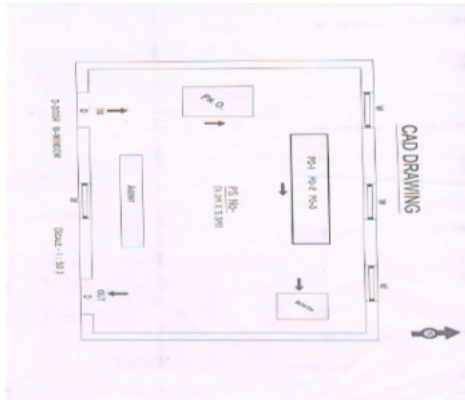

নির্বাচক নিবন্ধন আধিকারিকের স্বাক্ষর

Nazri Naksha

Google Map View

Polling Station Building Front View

Polling Station Front View

Cad View

Key MAP View

1 নাম : তারজিনা বিবি খাতুন স্বামীর নাম: মোঃ আকবর আলি বাড়ির নং : n0045 বয়স : 35 লিঙ্গ : মহিলা	WSC1333848 ফটো উপলব্ধ	2 নাম : রিজিয়া বিবি স্বামীর নাম: রফিকুল ইসলাম বাড়ির নং : n0018 বয়স : 54 লিঙ্গ : মহিলা	WSC2129419 ফটো উপলব্ধ	3 নাম : মুসরেফা বিবি স্বামীর নাম: এনামুল হক বাড়ির নং : n0018 বয়স : 42 লিঙ্গ : মহিলা	HVH2179562 ফটো উপলব্ধ
4 নাম : মোসাঃ রুবিনা খাতুন স্বামীর নাম: মোঃ কামাল হোসেন বাড়ির নং : n0045 বয়স : 35 লিঙ্গ : মহিলা	WSC1212695 ফটো উপলব্ধ	5 নাম : মোঃ পাঞ্জাব আলি পিতার নাম: আব্দুর রহিম বাড়ির নং : n0057 বয়স : 72 লিঙ্গ : পুরুষ	WSC1979707 ফটো উপলব্ধ	6 নাম : বাদরুশেখা স্বামীর নাম: মোঃ পাঞ্জাব আলি বাড়ির নং : n0057 বয়স : 58 লিঙ্গ : মহিলা	WSC1979624 ফটো উপলব্ধ
7 নাম : রহিমা বিবি স্বামীর নাম: তৈয়বুর রহমান বাড়ির নং : n0057 বয়স : 56 লিঙ্গ : মহিলা	WSC2108488 ফটো উপলব্ধ	8 নাম : সারিকুল সেশ পিতার নাম: আমেজ্জাদিন বাড়ির নং : n0060 বয়স : 37 লিঙ্গ : পুরুষ	WSC1212844 ফটো উপলব্ধ	9 নাম : রোকিয়া বেওয়া স্বামীর নাম: আব্দুল রাশিদ বাড়ির নং : n0018 বয়স : 77 লিঙ্গ : মহিলা	WSC2055234 ফটো উপলব্ধ
10 নাম : নকিমুদ্দিন পিতার নাম: আফসার বাড়ির নং : n0044 বয়স : 71 লিঙ্গ : পুরুষ	WB/09/055/453177 ফটো উপলব্ধ	11 নাম : তারিকুল ইসলাম পিতার নাম: আতাউর রহমান বাড়ির নং : n0044 বয়স : 49 লিঙ্গ : পুরুষ	WB/09/055/453185 ফটো উপলব্ধ	12 নাম : খুশি বিবি স্বামীর নাম: তারিকুল ইসলাম বাড়ির নং : n0044 বয়স : 32 লিঙ্গ : মহিলা	WSC1455112 ফটো উপলব্ধ
13 নাম : মোঃ আব্দুল আলি পিতার নাম: মোঃ আতাউর রহমান বাড়ির নং : n0044 বয়স : 39 লিঙ্গ : পুরুষ	HVH2379048 ফটো উপলব্ধ	14 নাম : সাহানা জ খাতুন পিতার নাম: সাজ্জাদ আলি বাড়ির নং : n0044 বয়স : 33 লিঙ্গ : মহিলা	WSC1212505 ফটো উপলব্ধ	15 নাম : নাজিমুদ্দিন পিতার নাম: ফজলুর রহমান বাড়ির নং : n0045 বয়স : 63 লিঙ্গ : পুরুষ	WB/09/055/453247 ফটো উপলব্ধ
16 নাম : জরিনা বিবি স্বামীর নাম: মোঃ ইব্রাহিম সেশ বাড়ির নং : n0033 বয়স : 34 লিঙ্গ : মহিলা	WSC1145820 ফটো উপলব্ধ	17 নাম : সায়েমা বিবি স্বামীর নাম: বেলাল হোসেন বাড়ির নং : n0091 বয়স : 44 লিঙ্গ : মহিলা	HVH1318864 ফটো উপলব্ধ	18 নাম : রেশমা খাতুন পিতার নাম: নিয়ামত সেশ বাড়ির নং : n0090 বয়স : 34 লিঙ্গ : মহিলা	WSC1212802 ফটো উপলব্ধ
19 নাম : মোসাঃ জিন্নাতুল্লাহা স্বামীর নাম: মোঃ মাইনুদ্দিন সেশ বাড়ির নং : n0014 বয়স : 30 লিঙ্গ : মহিলা	WSC1455211 ফটো উপলব্ধ	20 নাম : সেলিম রেজা পিতার নাম: সায়েদ আলি বাড়ির নং : n0029 বয়স : 33 লিঙ্গ : পুরুষ	WSC1212885 ফটো উপলব্ধ	21 নাম : রবিউল ইসলাম পিতার নাম: সায়েদ বাড়ির নং : n0029 বয়স : 51 লিঙ্গ : পুরুষ	WB/09/055/453087 ফটো উপলব্ধ
22 নাম : রৌশেনারা বিবি স্বামীর নাম: রবিউল আলি ইসলাম বাড়ির নং : n0029 বয়স : 49 লিঙ্গ : মহিলা	WSC2109908 ফটো উপলব্ধ	23 নাম : মোঃ ইশান আলি পিতার নাম: ইন্দ্রিশ আলি বাড়ির নং : n0095 বয়স : 28 লিঙ্গ : পুরুষ	WSC1698364 ফটো উপলব্ধ	24 নাম : রোকিয়া বিবি স্বামীর নাম: লালমহম্মদ বাড়ির নং : n0080 বয়স : 33 লিঙ্গ : মহিলা	WSC1145796 ফটো উপলব্ধ
25 নাম : খালেদা পারভীন স্বামীর নাম: আলি হোসেন বাড়ির নং : n0081 বয়স : 30 লিঙ্গ : মহিলা	WSC1455203 ফটো উপলব্ধ	26 নাম : আসরাউল ইসলাম পিতার নাম: সেরাজুল ইসলাম বাড়ির নং : n0016 বয়স : 57 লিঙ্গ : পুরুষ	WB/09/055/453133 ফটো উপলব্ধ	27 নাম : মিনারুল ইসলাম পিতার নাম: সেরাজুল ইসলাম বাড়ির নং : n0016 বয়স : 55 লিঙ্গ : পুরুষ	HVH2180024 ফটো উপলব্ধ
28 নাম : এলিনা বিবি স্বামীর নাম: মিনারুল ইসলাম বাড়ির নং : n0016 বয়স : 42 লিঙ্গ : মহিলা	HVH2180032 ফটো উপলব্ধ	29 নাম : টিটু সেশ মায়ের নাম: পারুল্লা বেওয়া বাড়ির নং : n0016 বয়স : 40 লিঙ্গ : পুরুষ	HVH2708915 ফটো উপলব্ধ	30 নাম : মোঃ ইরাক আলি পিতার নাম: মোঃ সেরাজুদ্দিন বাড়ির নং : n0016 বয়স : 33 লিঙ্গ : পুরুষ	WSC1333954 ফটো উপলব্ধ