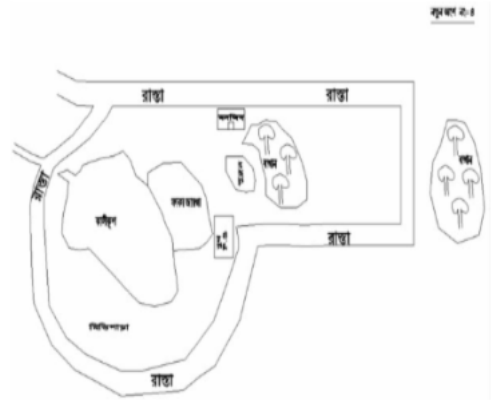

নির্বাচক নিবন্ধন আধিকারিকের স্বাক্ষর

Nazri Naksha

Google Map View

Polling Station Building Front View

Polling Station Front View

Cad View

Key MAP View

1 নাম : তারজিনা বিবি খাতুন স্বামীর নাম: মোঃ আকবর আলি বাড়ির নং : n0045 বয়স : 35 লিঙ্গ : মহিলা	WSC1333848 ফটো উপলব্ধ	2 নাম : রিজিয়া বিবি স্বামীর নাম: রফিকুল ইসলাম বাড়ির নং : n0018 বয়স : 54 লিঙ্গ : মহিলা	WSC2129419 ফটো উপলব্ধ	3 নাম : মুসরেফা বিবি স্বামীর নাম: এনামুল হক বাড়ির নং : n0018 বয়স : 42 লিঙ্গ : মহিলা	HVH2179562 ফটো উপলব্ধ
4 নাম : মোসাঃ রুবিনা খাতুন স্বামীর নাম: মোঃ কামাল হোসেন বাড়ির নং : n0045 বয়স : 35 লিঙ্গ : মহিলা	WSC1212695 ফটো উপলব্ধ	5 নাম : মোঃ পাঞ্জাব আলি পিতার নাম: আব্দুর রহিম বাড়ির নং : n0057 বয়স : 72 লিঙ্গ : পুরুষ	WSC1979707 ফটো উপলব্ধ	6 নাম : বাদরুশেখা স্বামীর নাম: মোঃ পাঞ্জাব আলি বাড়ির নং : n0057 বয়স : 58 লিঙ্গ : মহিলা	WSC1979624 ফটো উপলব্ধ
7 নাম : রহিমা বিবি স্বামীর নাম: তৈয়বুর রহমান বাড়ির নং : n0057 বয়স : 56 লিঙ্গ : মহিলা	WSC2108488 ফটো উপলব্ধ	8 নাম : সারিকুল সেশ পিতার নাম: আমেজ্জাদিন বাড়ির নং : n0060 বয়স : 37 লিঙ্গ : পুরুষ	WSC1212844 ফটো উপলব্ধ	9 নাম : রোকিয়া বেওয়া স্বামীর নাম: আব্দুল রাশিদ বাড়ির নং : n0018 বয়স : 77 লিঙ্গ : মহিলা	WSC2055234 ফটো উপলব্ধ
10 নাম : নকিমুদ্দিন পিতার নাম: আফসার বাড়ির নং : n0044 বয়স : 71 লিঙ্গ : পুরুষ	WB/09/055/453177 ফটো উপলব্ধ	11 নাম : তারিকুল ইসলাম পিতার নাম: আতাউর রহমান বাড়ির নং : n0044 বয়স : 49 লিঙ্গ : পুরুষ	WB/09/055/453185 ফটো উপলব্ধ	12 নাম : খুশি বিবি স্বামীর নাম: তারিকুল ইসলাম বাড়ির নং : n0044 বয়স : 32 লিঙ্গ : মহিলা	WSC1455112 ফটো উপলব্ধ
13 নাম : মোঃ আব্দুল আলি পিতার নাম: মোঃ আতাউর রহমান বাড়ির নং : n0044 বয়স : 39 লিঙ্গ : পুরুষ	HVH2379048 ফটো উপলব্ধ	14 নাম : সাহানা জ খাতুন পিতার নাম: সাজ্জাদ আলি বাড়ির নং : n0044 বয়স : 33 লিঙ্গ : মহিলা	WSC1212505 ফটো উপলব্ধ	15 নাম : নাজিমুদ্দিন পিতার নাম: ফজলুর রহমান বাড়ির নং : n0045 বয়স : 63 লিঙ্গ : পুরুষ	WB/09/055/453247 ফটো উপলব্ধ
16 নাম : জরিনা বিবি স্বামীর নাম: মোঃ ইব্রাহিম সেশ বাড়ির নং : n0033 বয়স : 34 লিঙ্গ : মহিলা	WSC1145820 ফটো উপলব্ধ	17 নাম : সায়েমা বিবি স্বামীর নাম: বেলাল হোসেন বাড়ির নং : n0091 বয়স : 44 লিঙ্গ : মহিলা	HVH1318864 ফটো উপলব্ধ	18 নাম : রেশমা খাতুন পিতার নাম: নিয়ামত সেশ বাড়ির নং : n0090 বয়স : 34 লিঙ্গ : মহিলা	WSC1212802 ফটো উপলব্ধ
19 নাম : মোসাঃ জিন্নাতুল্লাহা স্বামীর নাম: মোঃ মাইনুদ্দিন সেশ বাড়ির নং : n0014 বয়স : 30 লিঙ্গ : মহিলা	WSC1455211 ফটো উপলব্ধ	20 নাম : সেলিম রেজা পিতার নাম: সায়েদ আলি বাড়ির নং : n0029 বয়স : 33 লিঙ্গ : পুরুষ	WSC1212885 ফটো উপলব্ধ	21 নাম : রবিউল ইসলাম পিতার নাম: সায়েদ বাড়ির নং : n0029 বয়স : 51 লিঙ্গ : পুরুষ	WB/09/055/453087 ফটো উপলব্ধ
22 নাম : রৌশেনারা বিবি স্বামীর নাম: রবিউল আলি ইসলাম বাড়ির নং : n0029 বয়স : 49 লিঙ্গ : মহিলা	WSC2109908 ফটো উপলব্ধ	23 নাম : মোঃ ইশান আলি পিতার নাম: ইন্দ্রিশ আলি বাড়ির নং : n0095 বয়স : 28 লিঙ্গ : পুরুষ	WSC1698364 ফটো উপলব্ধ	24 নাম : রোকিয়া বিবি স্বামীর নাম: লালমহম্মদ বাড়ির নং : n0080 বয়স : 33 লিঙ্গ : মহিলা	WSC1145796 ফটো উপলব্ধ
25 নাম : খালেদা পারভীন স্বামীর নাম: আলি হোসেন বাড়ির নং : n0081 বয়স : 30 লিঙ্গ : মহিলা	WSC1455203 ফটো উপলব্ধ	26 নাম : আসরাউল ইসলাম পিতার নাম: সেরাজুল ইসলাম বাড়ির নং : n0016 বয়স : 57 লিঙ্গ : পুরুষ	WB/09/055/453133 ফটো উপলব্ধ	27 নাম : মিনারুল ইসলাম পিতার নাম: সেরাজুল ইসলাম বাড়ির নং : n0016 বয়স : 55 লিঙ্গ : পুরুষ	HVH2180024 ফটো উপলব্ধ
28 নাম : এলিনা বিবি স্বামীর নাম: মিনারুল ইসলাম বাড়ির নং : n0016 বয়স : 42 লিঙ্গ : মহিলা	HVH2180032 ফটো উপলব্ধ	29 নাম : টিটু সেশ মায়ের নাম: পারুল্লা বেওয়া বাড়ির নং : n0016 বয়স : 40 লিঙ্গ : পুরুষ	HVH2708915 ফটো উপলব্ধ	30 নাম : মোঃ ইরাক আলি পিতার নাম: মোঃ সেরাজুদ্দিন বাড়ির নং : n0016 বয়স : 33 লিঙ্গ : পুরুষ	WSC1333954 ফটো উপলব্ধ