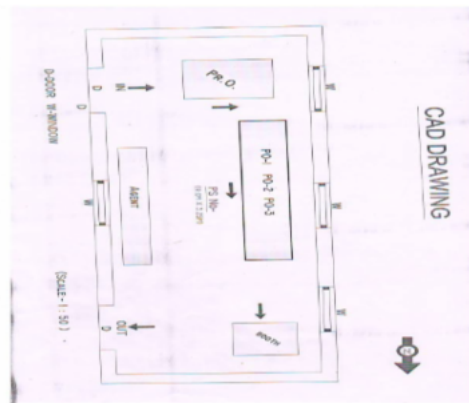

নির্বাচক নিবন্ধন আধিকারিকের স্বাক্ষর

Nazri Naksha

Google Map View

Polling Station Building Front View

Polling Station Front View

Cad View

Key MAP View

1 নাম : মাসাদুল পিতার নাম : আনসারুল বাড়ির নং : n0057 বয়স : 43 লিঙ্গ : পুরুষ	HVH2538809 ফটো উপলব্ধ	2 নাম : মোঃ সামাউল হুদা পিতার নাম : ইরফান আল রাহিদ বাড়ির নং : n0057 বয়স : 41 লিঙ্গ : পুরুষ	HVH2378271 ফটো উপলব্ধ	3 নাম : রাফিকুল ইসলাম পিতার নাম : ইরফান রাশিদ বাড়ির নং : n0057 বয়স : 34 লিঙ্গ : পুরুষ	WSC1455674 ফটো উপলব্ধ
4 নাম : মর্জিনা খাতুন পিতার নাম : আইজুদ্দিন সেখ বাড়ির নং : n0048 বয়স : 44 লিঙ্গ : মহিলা	HVH2377588 ফটো উপলব্ধ	5 নাম : শিরিনা বিবি স্বামীর নাম : মোঃ আনোয়ার হোসেন বাড়ির নং : n0048 বয়স : 53 লিঙ্গ : মহিলা	WSC2134435 ফটো উপলব্ধ	6 নাম : মোঃ আমির হোসেন পিতার নাম : মোঃ আইজুদ্দিন সেখ বাড়ির নং : n0048 বয়স : 37 লিঙ্গ : পুরুষ	HVH2709178 ফটো উপলব্ধ
7 নাম : সিদ্দিক বিশ্বাস পিতার নাম : আস্তাব বাড়ির নং : n0017 বয়স : 61 লিঙ্গ : পুরুষ	WSC1564103 ফটো উপলব্ধ	8 নাম : সালাম বিশ্বাস পিতার নাম : জামালউদ্দিন বিশ্বাস বাড়ির নং : n0017 বয়স : 49 লিঙ্গ : পুরুষ	WB/09/055/453510 ফটো উপলব্ধ	9 নাম : সুরজেমা বিবি স্বামীর নাম : সালাম বিশ্বাস বাড়ির নং : n0017 বয়স : 36 লিঙ্গ : মহিলা	WSC1334390 ফটো উপলব্ধ
10 নাম : রফিকুল ইসলাম পিতার নাম : সিদ্দিক হোসেন বাড়ির নং : n0017 বয়স : 31 লিঙ্গ : পুরুষ	WSC1334358 ফটো উপলব্ধ	11 নাম : এসমহম্মদ সেখ পিতার নাম : চাদমহম্মদ সেখ বাড়ির নং : n0025 বয়স : 57 লিঙ্গ : পুরুষ	WB/09/055/453818 ফটো উপলব্ধ	12 নাম : হজরত আলি পিতার নাম : আমির রাজ্জাক বাড়ির নং : n0027 বয়স : 38 লিঙ্গ : পুরুষ	HVH2377703 ফটো উপলব্ধ
13 নাম : টুম্পা খাতুন স্বামীর নাম : হজরত আলি বাড়ির নং : n0027 বয়স : 29 লিঙ্গ : মহিলা	WSC1547959 ফটো উপলব্ধ	14 নাম : নসুমুদ্দিন পিতার নাম : সাদেক রহমান বাড়ির নং : n0012 বয়স : 69 লিঙ্গ : পুরুষ	WB/09/055/453570 ফটো উপলব্ধ	15 নাম : জাফর আলি পিতার নাম : নসুমুদ্দিন বাড়ির নং : n0012 বয়স : 37 লিঙ্গ : পুরুষ	HVH2538841 ফটো উপলব্ধ
16 নাম : সোনিয়া খাতুন স্বামীর নাম : জাফর আলি বাড়ির নং : n0012 বয়স : 29 লিঙ্গ : মহিলা	WSC1547843 ফটো উপলব্ধ	17 নাম : কামেশন বিবি স্বামীর নাম : মোঃ নুরুল হোদা বাড়ির নং : n0012 বয়স : 58 লিঙ্গ : মহিলা	WSC2088326 ফটো উপলব্ধ	18 নাম : রহমান আকতারুল পিতার নাম : সাদেক বাড়ির নং : n0012 বয়স : 53 লিঙ্গ : পুরুষ	WSC1988179 ফটো উপলব্ধ
19 নাম : সাফেদা বিবি স্বামীর নাম : আক্তারুল ইসলাম বাড়ির নং : n0012 বয়স : 51 লিঙ্গ : মহিলা	WB/09/055/453577 ফটো উপলব্ধ	20 নাম : মিরাসাইমা খাতুন স্বামীর নাম : মোঃ মোস্তফা বাড়ির নং : n0027 বয়স : 34 লিঙ্গ : মহিলা	WSC1212406 ফটো উপলব্ধ	21 নাম : আইনাল হক পিতার নাম : নইমুদ্দিন সেখ বাড়ির নং : n0058 বয়স : 56 লিঙ্গ : পুরুষ	WSC2083061 ফটো উপলব্ধ
22 নাম : সাফিকুল ইসলাম পিতার নাম : আইনাল হক বাড়ির নং : n0058 বয়স : 33 লিঙ্গ : পুরুষ	WSC1334150 ফটো উপলব্ধ	23 নাম : হানিফা বিবি স্বামীর নাম : নাজিবুর রহমান বাড়ির নং : n0058 বয়স : 42 লিঙ্গ : মহিলা	HVH2180461 ফটো উপলব্ধ	24 নাম : আনসারিয়া বিবি স্বামীর নাম : আইনাল হক বাড়ির নং : n0058 বয়স : 54 লিঙ্গ : মহিলা	WSC1940857 ফটো উপলব্ধ
25 নাম : মোঃ মিজানুল আলম পিতার নাম : আব্দুস সালাম বাড়ির নং : n0089 বয়স : 40 লিঙ্গ : পুরুষ	HVH2379071 ফটো উপলব্ধ	26 নাম : খুশিলা খাতুন স্বামীর নাম : মোঃ মিজানুল আলম বাড়ির নং : n0089 বয়স : 31 লিঙ্গ : মহিলা	WSC1455609 ফটো উপলব্ধ	27 নাম : কামরুনন্নেশা বিবি স্বামীর নাম : আব্দুস সালাম বাড়ির নং : n0089 বয়স : 66 লিঙ্গ : মহিলা	WB/09/055/453630 ফটো উপলব্ধ
28 নাম : মিনারা বিবি স্বামীর নাম : হুমায়ুন বাড়ির নং : n0103 বয়স : 71 লিঙ্গ : মহিলা	WB/09/055/453666 ফটো উপলব্ধ	29 নাম : মোঃ আশিক পিতার নাম : মোঃ সামশুল হুদা বাড়ির নং : n0067 বয়স : 51 লিঙ্গ : পুরুষ	HVH2179885 ফটো উপলব্ধ	30 নাম : মোসা: সালেমা আক্তার স্বামীর নাম : মোঃ আশিক বাড়ির নং : n0067 বয়স : 39 লিঙ্গ : মহিলা	WSC1455518 ফটো উপলব্ধ