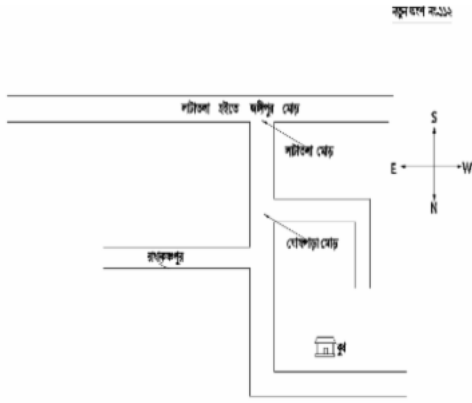

Nazri Naksha