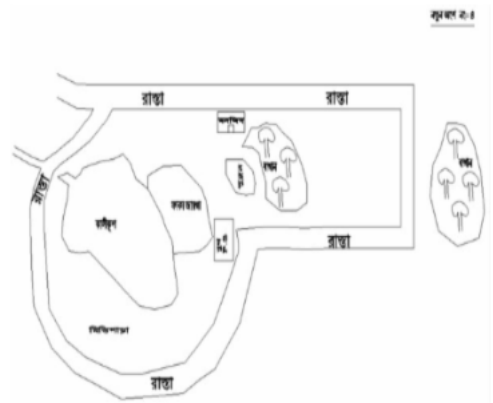

নির্বাচক নিবন্ধন আধিকারিকের স্বাক্ষর

Nazri Naksha

Google Map View

Polling Station Building Front View

Polling Station Front View

Cad View

Key MAP View

1 নাম : কদবানু বেওয়া স্বামীর নাম : তোফাজুল বাড়ির নং : n0027 বয়স : 86 লিঙ্গ : মহিলা	WB/09/055/459267	2 নাম : সাইদুল ইসলাম পিতার নাম : তোফাজুল সেখ বাড়ির নং : n0027 বয়স : 63 লিঙ্গ : পুরুষ	WSC2810950	3 নাম : সাহাজামান পিতার নাম : সাইদুল ইসলাম বাড়ির নং : n0027 বয়স : 37 লিঙ্গ : পুরুষ	WSC0746867
4 নাম : মোঃ বেলাল হোসেন পিতার নাম : মোঃ সাজাহান আলি বাড়ির নং : n0037 বয়স : 47 লিঙ্গ : পুরুষ	WSC2009876	5 নাম : সাবিনা বিবি স্বামীর নাম : মোঃ বেলাল হোসেন বাড়ির নং : n0037 বয়স : 40 লিঙ্গ : মহিলা	HVH2379410	6 নাম : রুনা পারভিন স্বামীর নাম : লুতফুল হক বাড়ির নং : n0041 বয়স : 45 লিঙ্গ : মহিলা	HVH1636935
7 নাম : আনজুরা বিবি স্বামীর নাম : জিললার রহমান বাড়ির নং : n0016 বয়স : 65 লিঙ্গ : মহিলা	WSC1944008	8 নাম : আবুল বাসার পিতার নাম : আজাহার সরকার বাড়ির নং : n0110 বয়স : 53 লিঙ্গ : পুরুষ	WSC1956226	9 নাম : বেলি মন্ডল স্বামীর নাম : শ্রী নিমচাঁদ মন্ডল বাড়ির নং : n0119 বয়স : 34 লিঙ্গ : মহিলা	WSC1455864
10 নাম : আরজিনা বিবি স্বামীর নাম : রবিউল হক বাড়ির নং : n0129 বয়স : 39 লিঙ্গ : মহিলা	WSC1212935	11 নাম : রবিউল হক পিতার নাম : মিরাজুদ্দিন সেখ বাড়ির নং : n0075 বয়স : 56 লিঙ্গ : পুরুষ	HVH2182343	12 নাম : ময়েদা বিবি স্বামীর নাম : চাঁদ মহম্মদ বাড়ির নং : n0076 বয়স : 34 লিঙ্গ : মহিলা	WSC1334788
13 নাম : নাইমা বিবি স্বামীর নাম : কালু সেখ বাড়ির নং : n0079 বয়স : 35 লিঙ্গ : মহিলা	WSC1043785	14 নাম : নিয়াজুদ্দিন পিতার নাম : আবদুল মজিদ বাড়ির নং : n0080 বয়স : 58 লিঙ্গ : পুরুষ	WSC1951508	15 নাম : আদিলুজ্জামান পিতার নাম : পাঞ্জাব সরকার বাড়ির নং : n0091 বয়স : 66 লিঙ্গ : পুরুষ	WSC1922384
16 নাম : নাসিবা স্বামীর নাম : আদিলুজ্জামান বাড়ির নং : n0091 বয়স : 56 লিঙ্গ : মহিলা	WSC1927227	17 নাম : হুমায়ন কবির পিতার নাম : রেজাউল করিম বাড়ির নং : n0105 বয়স : 32 লিঙ্গ : পুরুষ	WSC1213057	18 নাম : ফকরুদ্দিন সেখ পিতার নাম : বাকি ইসলাম বাড়ির নং : n0050 বয়স : 51 লিঙ্গ : পুরুষ	WSC2023786
19 নাম : সাহিদা খাতুন বিবি স্বামীর নাম : ফকরুদ্দিন সেখ বাড়ির নং : n0050 বয়স : 39 লিঙ্গ : মহিলা	HVH2380764	20 নাম : এস মহম্মদ পিতার নাম : তাহাসান আলী বাড়ির নং : n0059 বয়স : 71 লিঙ্গ : পুরুষ	WSC2112621	21 নাম : মাসাদুল হক পিতার নাম : জিন্নার রহমান বাড়ির নং : n0033 বয়স : 43 লিঙ্গ : পুরুষ	HVH2379576
22 নাম : মোসাঃ সাকিনা বিবি স্বামীর নাম : মাসুদুল হাসান বাড়ির নং : n0095 বয়স : 33 লিঙ্গ : মহিলা	WSC1213040	23 নাম : মোঃ আলি হোসেন পিতার নাম : নোমাসুদ্দিন বাড়ির নং : n0079 বয়স : 33 লিঙ্গ : পুরুষ	HVH2709459	24 নাম : আহলম সেখ পিতার নাম : আমিনুদ্দিন সেখ বাড়ির নং : n0083 বয়স : 54 লিঙ্গ : পুরুষ	WSC2025401
25 নাম : রীনা বিবি স্বামীর নাম : আহালোম সেখ বাড়ির নং : n0083 বয়স : 42 লিঙ্গ : মহিলা	HVH2379121	26 নাম : তাহাজুল হক পিতার নাম : সাইমুদ্দিন সেখ বাড়ির নং : n0095 বয়স : 54 লিঙ্গ : পুরুষ	WSC2112811	27 নাম : রোজিনা বিবি স্বামীর নাম : তাহাজুল হক বাড়ির নং : n0095 বয়স : 41 লিঙ্গ : মহিলা	HVH2379642
28 নাম : মাসুদুল হাসান পিতার নাম : সাইমুদ্দিন সেখ বাড়ির নং : n0095 বয়স : 39 লিঙ্গ : পুরুষ	HVH2380772	29 নাম : কামাল হাসান পিতার নাম : সাইমুদ্দিন সেখ বাড়ির নং : n0095 বয়স : 38 লিঙ্গ : পুরুষ	HVH2538981	30 নাম : নাসমিরা বেওয়া স্বামীর নাম : আমিনুদ্দিন সেখ বাড়ির নং : n0038 বয়স : 50 লিঙ্গ : মহিলা	WSC1984111