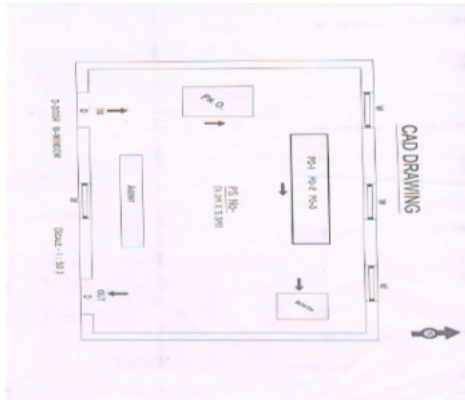

নির্বাচক নিবন্ধন আধিকারিকের স্বাক্ষর

Nazri Naksha

Google Map View

Polling Station Building Front View

Polling Station Front View

Cad View

Key MAP View

1 নাম : মো আরমান আলি পিতার নামঃ মোঃ সোলামান সেখ বাড়ির নং : n0049 বয়স : 35 লিঙ্গ : পুরুষ	WSC1456441 ফটো উপলব্ধ	2 নাম : বাসিরা বিবি স্বামীর নামঃ আরমান আলি বাড়ির নং : n0049 বয়স : 32 লিঙ্গ : মহিলা	WSC1548189 ফটো উপলব্ধ	3 নাম : সইবুর রহমান পিতার নামঃ মোঃ সোলামান সেখ বাড়ির নং : n0050 বয়স : 44 লিঙ্গ : পুরুষ	HVH2379998 ফটো উপলব্ধ
4 নাম : রমজান আলি পিতার নামঃ মোঃ সোলামান সেখ বাড়ির নং : n0050 বয়স : 38 লিঙ্গ : পুরুষ	HVH2709616 ফটো উপলব্ধ	5 নাম : আনসারুল হক পিতার নামঃ আমজাদ আলি বাড়ির নং : n0043 বয়স : 42 লিঙ্গ : পুরুষ	HVH2180784 ফটো উপলব্ধ	6 নাম : এসরাফিল হক পিতার নামঃ মোঃ নাকিমুদ্দিন সেখ বাড়ির নং : n0045 বয়স : 38 লিঙ্গ : পুরুষ	HVH2709624 ফটো উপলব্ধ
7 নাম : মোঃ আব্দুল মোস্তাফিজ পিতার নামঃ মোঃ সেরাজুদ্দিন বাড়ির নং : n0013 বয়স : 54 লিঙ্গ : পুরুষ	WSC2113355 ফটো উপলব্ধ	8 নাম : হাসিবুল হান্নান পিতার নামঃ এসরাফিল হক বাড়ির নং : বালুটুঙ্গী বয়স : 39 লিঙ্গ : পুরুষ	HVH2380970 ফটো উপলব্ধ	9 নাম : রিমা বিবি স্বামীর নামঃ হাসিবুল হাসান বাড়ির নং : n0002 বয়স : 38 লিঙ্গ : মহিলা	HVH2709590 ফটো উপলব্ধ
10 নাম : মোঃ আব্দুল মত্বাব আলি পিতার নামঃ মোঃ সেরাজুদ্দিন সেখ বাড়ির নং : n0014 বয়স : 54 লিঙ্গ : পুরুষ	WSC1928654 ফটো উপলব্ধ	11 নাম : রিপা খাতুন স্বামীর নামঃ গোলাম কিবরিয়া বাড়ির নং : n0202 বয়স : 31 লিঙ্গ : মহিলা	WSC1320811 ফটো উপলব্ধ	12 নাম : মোঃ সারিকুল ইসলাম পিতার নামঃ খন্দকার হান্নান বাড়ির নং : n0022 বয়স : 36 লিঙ্গ : পুরুষ	HVH2781854 ফটো উপলব্ধ
13 নাম : মোঃ গিয়াসুল হক পিতার নামঃ রেজাউল হক বাড়ির নং : n0003 বয়স : 39 লিঙ্গ : পুরুষ	HVH2380913 ফটো উপলব্ধ	14 নাম : জলি খাতুন স্বামীর নামঃ রাফিউল ইসলাম বাড়ির নং : বালুটুঙ্গী উত্তরপাড়া বয়স : 32 লিঙ্গ : মহিলা	WSC1791201 ফটো উপলব্ধ	15 নাম : আশা খাতুন স্বামীর নামঃ মোঃ মক্তার হোসেন বাড়ির নং : n0234 বয়স : 29 লিঙ্গ : মহিলা	WSC1548510 ফটো উপলব্ধ
16 নাম : রুহমা বিবি স্বামীর নামঃ ইসমাইল বাড়ির নং : n0233 বয়স : 34 লিঙ্গ : মহিলা	WSC1351865 ফটো উপলব্ধ	17 নাম : রুমা খাতুন স্বামীর নামঃ মোঃ তারিকুল ইসলাম বাড়ির নং : এন0022 বয়স : 30 লিঙ্গ : মহিলা	WSC1841576 ফটো উপলব্ধ	18 নাম : মোঃ টুটুল হক পিতার নামঃ সইবুর রহমান বাড়ির নং : n0050 বয়স : 24 লিঙ্গ : পুরুষ	WSC2336659 ফটো উপলব্ধ
19 নাম : মোসাঃ কাজল রেখা পিতার নামঃ সেরাজুল ইসলাম বাড়ির নং : n0109 বয়স : 41 লিঙ্গ : মহিলা	WSC2336097 ফটো উপলব্ধ	20 নাম : কারিয়াতুন্নেসা স্বামীর নামঃ এসরাফিল হক বাড়ির নং : n0045 বয়স : 24 লিঙ্গ : মহিলা	WSC2336634 ফটো উপলব্ধ	21 নাম : উলফাত আলি পিতার নামঃ সইবুর রহমান বাড়ির নং : n0022 বয়স : 26 লিঙ্গ : পুরুষ	WSC2336121 ফটো উপলব্ধ
22 নাম : মোঃ সেলিম রেজা পিতার নামঃ মোঃ আমজাদ আলি বাড়ির নং : n0043 বয়স : 37 লিঙ্গ : পুরুষ	HVH2539393 ফটো উপলব্ধ	23 নাম : পানুয়ারা বিবি স্বামীর নামঃ নাকিমুদ্দিন সেখ বাড়ির নং : n0045 বয়স : 66 লিঙ্গ : মহিলা	WSC2360857 ফটো উপলব্ধ	24 নাম : ফতোমা বিবি স্বামীর নামঃ এসরাফিল হক বাড়ির নং : n0002 বয়স : 49 লিঙ্গ : মহিলা	HVH1636059 ফটো উপলব্ধ
25 নাম : নীলুফা ইয়াসমিন স্বামীর নামঃ আনসারুল হক বাড়ির নং : n0043 বয়স : 40 লিঙ্গ : মহিলা	HVH2539492 ফটো উপলব্ধ	26 নাম : রুবি বিবি স্বামীর নামঃ নাকিমুদ্দিন ইসলাম বাড়ির নং : n0002 বয়স : 35 লিঙ্গ : মহিলা	WSC1910157 ফটো উপলব্ধ	27 নাম : জরিলা বিবি স্বামীর নামঃ সেখ আনসারুল বাড়ির নং : n0022 বয়স : 51 লিঙ্গ : মহিলা	WSC2360790 ফটো উপলব্ধ
28 নাম : রেজাউল হক পিতার নামঃ মোঃ সেরাজুদ্দিন সেখ বাড়ির নং : n0003 বয়স : 66 লিঙ্গ : পুরুষ	WSC1941939 ফটো উপলব্ধ	29 নাম : মো মামুন হান্নান পিতার নামঃ মোঃ নাকিমুদ্দিন সেখ বাড়ির নং : n0045 বয়স : 40 লিঙ্গ : পুরুষ	HVH2380954 ফটো উপলব্ধ	30 নাম : হালিমা বিবি স্বামীর নামঃ মোঃ গিয়াসুল হক বাড়ির নং : n0003 বয়স : 34 লিঙ্গ : মহিলা	WSC1456508 ফটো উপলব্ধ