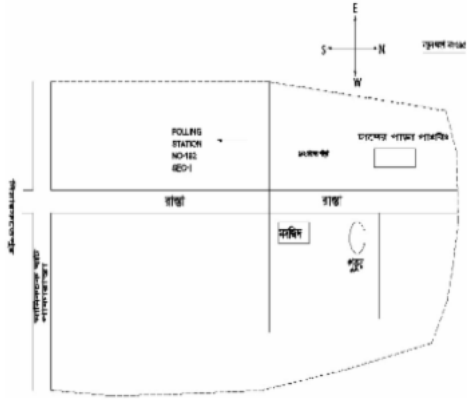

Nazri Naksha