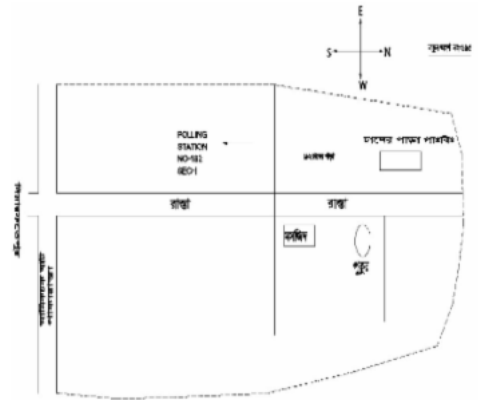

নির্বাচক নিবন্ধন আধিকারিকের স্বাক্ষর

Nazri Naksha

Google Map View

Polling Station Building Front View

Polling Station Front View

Cad View

Key MAP View

1 নাম : মো আরমান আলি পিতার নামঃ মোঃ সোলামান সেখ বাড়ির নং : n0049 বয়স : 35 লিঙ্গ : পুরুষ	WSC1456441 ফটো উপলব্ধ	2 নাম : বাসিরা বিবি স্বামীর নামঃ আরমান আলি বাড়ির নং : n0049 বয়স : 32 লিঙ্গ : মহিলা	WSC1548189 ফটো উপলব্ধ	3 নাম : সইবুর রহমান পিতার নামঃ মোঃ সোলামান সেখ বাড়ির নং : n0050 বয়স : 44 লিঙ্গ : পুরুষ	HVH2379998 ফটো উপলব্ধ
4 নাম : রমজান আলি পিতার নামঃ মোঃ সোলামান সেখ বাড়ির নং : n0050 বয়স : 38 লিঙ্গ : পুরুষ	HVH2709616 ফটো উপলব্ধ	5 নাম : আনসারুল হক পিতার নামঃ আমজাদ আলি বাড়ির নং : n0043 বয়স : 42 লিঙ্গ : পুরুষ	HVH2180784 ফটো উপলব্ধ	6 নাম : এসরাফিল হক পিতার নামঃ মোঃ নাকিমুদ্দিন সেখ বাড়ির নং : n0045 বয়স : 38 লিঙ্গ : পুরুষ	HVH2709624 ফটো উপলব্ধ
7 নাম : মোঃ আব্দুল মোস্তাফিজ পিতার নামঃ মোঃ সেরাজুদ্দিন বাড়ির নং : n0013 বয়স : 54 লিঙ্গ : পুরুষ	WSC2113355 ফটো উপলব্ধ	8 নাম : হাসিবুল হান্নান পিতার নামঃ এসরাফিল হক বাড়ির নং : বালুটুঙ্গী বয়স : 39 লিঙ্গ : পুরুষ	HVH2380970 ফটো উপলব্ধ	9 নাম : রিমা বিবি স্বামীর নামঃ হাসিবুল হাসান বাড়ির নং : n0002 বয়স : 38 লিঙ্গ : মহিলা	HVH2709590 ফটো উপলব্ধ
10 নাম : মোঃ আব্দুল মত্বাব আলি পিতার নামঃ মোঃ সেরাজুদ্দিন সেখ বাড়ির নং : n0014 বয়স : 54 লিঙ্গ : পুরুষ	WSC1928654 ফটো উপলব্ধ	11 নাম : রিপা খাতুন স্বামীর নামঃ গোলাম কিবরিয়া বাড়ির নং : n0202 বয়স : 31 লিঙ্গ : মহিলা	WSC1320811 ফটো উপলব্ধ	12 নাম : মোঃ সারিকুল ইসলাম পিতার নামঃ খন্দকার হান্নান বাড়ির নং : n0022 বয়স : 36 লিঙ্গ : পুরুষ	HVH2781854 ফটো উপলব্ধ
13 নাম : মোঃ গিয়াসুল হক পিতার নামঃ রেজাউল হক বাড়ির নং : n0003 বয়স : 39 লিঙ্গ : পুরুষ	HVH2380913 ফটো উপলব্ধ	14 নাম : জলি খাতুন স্বামীর নামঃ রাফিউল ইসলাম বাড়ির নং : বালুটুঙ্গী উত্তরপাড়া বয়স : 32 লিঙ্গ : মহিলা	WSC1791201 ফটো উপলব্ধ	15 নাম : আশা খাতুন স্বামীর নামঃ মোঃ মক্তার হোসেন বাড়ির নং : n0234 বয়স : 29 লিঙ্গ : মহিলা	WSC1548510 ফটো উপলব্ধ
16 নাম : রুহমা বিবি স্বামীর নামঃ ইসমাইল বাড়ির নং : n0233 বয়স : 34 লিঙ্গ : মহিলা	WSC1351865 ফটো উপলব্ধ	17 নাম : রুমা খাতুন স্বামীর নামঃ মোঃ তারিকুল ইসলাম বাড়ির নং : এন0022 বয়স : 30 লিঙ্গ : মহিলা	WSC1841576 ফটো উপলব্ধ	18 নাম : মোঃ টুটুল হক পিতার নামঃ সইবুর রহমান বাড়ির নং : n0050 বয়স : 24 লিঙ্গ : পুরুষ	WSC2336659 ফটো উপলব্ধ
19 নাম : মোসাঃ কাজল রেখা পিতার নামঃ সেরাজুল ইসলাম বাড়ির নং : n0109 বয়স : 41 লিঙ্গ : মহিলা	WSC2336097 ফটো উপলব্ধ	20 নাম : কারিয়াতুন্নেসা স্বামীর নামঃ এসরাফিল হক বাড়ির নং : n0045 বয়স : 24 লিঙ্গ : মহিলা	WSC2336634 ফটো উপলব্ধ	21 নাম : উলফাত আলি পিতার নামঃ সইবুর রহমান বাড়ির নং : n0022 বয়স : 26 লিঙ্গ : পুরুষ	WSC2336121 ফটো উপলব্ধ
22 নাম : মোঃ সেলিম রেজা পিতার নামঃ মোঃ আমজাদ আলি বাড়ির নং : n0043 বয়স : 37 লিঙ্গ : পুরুষ	HVH2539393 ফটো উপলব্ধ	23 নাম : পানুয়ারা বিবি স্বামীর নামঃ নাকিমুদ্দিন সেখ বাড়ির নং : n0045 বয়স : 66 লিঙ্গ : মহিলা	WSC2360857 ফটো উপলব্ধ	24 নাম : ফতোমা বিবি স্বামীর নামঃ এসরাফিল হক বাড়ির নং : n0002 বয়স : 49 লিঙ্গ : মহিলা	HVH1636059 ফটো উপলব্ধ
25 নাম : নীলুফা ইয়াসমিন স্বামীর নামঃ আনসারুল হক বাড়ির নং : n0043 বয়স : 40 লিঙ্গ : মহিলা	HVH2539492 ফটো উপলব্ধ	26 নাম : রুবি বিবি স্বামীর নামঃ নাকিমুদ্দিন ইসলাম বাড়ির নং : n0002 বয়স : 35 লিঙ্গ : মহিলা	WSC1910157 ফটো উপলব্ধ	27 নাম : জরিলা বিবি স্বামীর নামঃ সেখ আনসারুল বাড়ির নং : n0022 বয়স : 51 লিঙ্গ : মহিলা	WSC2360790 ফটো উপলব্ধ
28 নাম : রেজাউল হক পিতার নামঃ মোঃ সেরাজুদ্দিন সেখ বাড়ির নং : n0003 বয়স : 66 লিঙ্গ : পুরুষ	WSC1941939 ফটো উপলব্ধ	29 নাম : মো মামুন হান্নান পিতার নামঃ মোঃ নাকিমুদ্দিন সেখ বাড়ির নং : n0045 বয়স : 40 লিঙ্গ : পুরুষ	HVH2380954 ফটো উপলব্ধ	30 নাম : হালিমা বিবি স্বামীর নামঃ মোঃ গিয়াসুল হক বাড়ির নং : n0003 বয়স : 34 লিঙ্গ : মহিলা	WSC1456508 ফটো উপলব্ধ