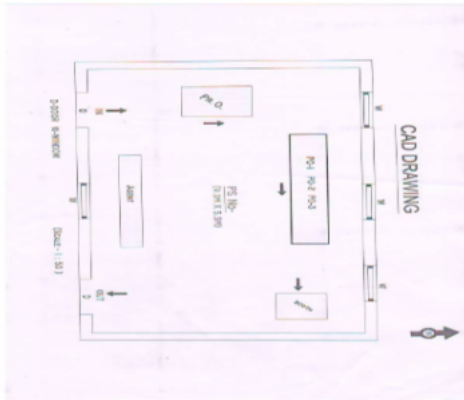

নির্বাচক নিবন্ধন আধিকারিকের স্বাক্ষর

Nazri Naksha

Google Map View

Polling Station Building Front View

Polling Station Front View

Cad View

Key MAP View

1	WSC1939735	নাম : মানুয়ারা পিতার নাম: রাইশুদ্দিন মণ্ডল বাড়ির নং : n0035 বয়স : 55 লিঙ্গ : মহিলা	ফটো উপলব্ধ	2	WB/09/055/537036	নাম : নুজেরা বিবি স্বামীর নাম: তাহাসান আলি বাড়ির নং : n0039 বয়স : 76 লিঙ্গ : মহিলা	ফটো উপলব্ধ	3	HVH2728079	নাম : কাওসার আলি পিতার নাম: তাহাসান আলি বাড়ির নং : n0039 বয়স : 38 লিঙ্গ : পুরুষ	ফটো উপলব্ধ
4	HVH2728087	নাম : সামিম হাসান পিতার নাম: তাহাসান আলি বাড়ির নং : n0039 বয়স : 37 লিঙ্গ : পুরুষ	ফটো উপলব্ধ	5	WSC1918705	নাম : সরবানু বেগম স্বামীর নাম: মতিয়ার রহমান বাড়ির নং : n0041 বয়স : 71 লিঙ্গ : মহিলা	ফটো উপলব্ধ	6	HVH2212603	নাম : বাবর আলি পিতার নাম: মতিয়ার রহমান বাড়ির নং : n0041 বয়স : 42 লিঙ্গ : পুরুষ	ফটো উপলব্ধ
7	WSC1963040	নাম : সেখ আব্দুল হাই পিতার নাম: ফজল রকী বাড়ির নং : n0042 বয়স : 69 লিঙ্গ : পুরুষ	ফটো উপলব্ধ	8	WSC1952902	নাম : আফরোজা বিবি স্বামীর নাম: আব্দুল হাই বাড়ির নং : n0042 বয়স : 61 লিঙ্গ : মহিলা	ফটো উপলব্ধ	9	WSC1457951	নাম : নূর হাসান পিতার নাম: সেখ আব্দুল হাই বাড়ির নং : n0042 বয়স : 30 লিঙ্গ : পুরুষ	ফটো উপলব্ধ
10	WSC1976505	নাম : বজলুর রহমান পিতার নাম: আব্দুল বারী সরকার বাড়ির নং : n0018 বয়স : 60 লিঙ্গ : পুরুষ	ফটো উপলব্ধ	11	HVH1552595	নাম : রূপালী বিবি স্বামীর নাম: এসারুল হক বাড়ির নং : n0025 বয়স : 47 লিঙ্গ : মহিলা	ফটো উপলব্ধ	12	HVH2427334	নাম : মিরাসী বিবি স্বামীর নাম: মোঃ মিনারুল ইসলাম বাড়ির নং : n0025 বয়স : 39 লিঙ্গ : মহিলা	ফটো উপলব্ধ
13	HVH2428456	নাম : সাইম ইসলাম পিতার নাম: মিজানুল বাড়ির নং : n0027 বয়স : 40 লিঙ্গ : পুরুষ	ফটো উপলব্ধ	14	WSC1995463	নাম : মুজিয়া খাতুন পিতার নাম: মসলেমুদদীন বাড়ির নং : n0049 বয়স : 53 লিঙ্গ : মহিলা	ফটো উপলব্ধ	15	WSC1999390	নাম : সাদাত মোঃ সারিম পিতার নাম: মসলেমুদদীন বাড়ির নং : বালুটুঙ্গী বয়স : 44 লিঙ্গ : পুরুষ	ফটো উপলব্ধ
16	WSC1931765	নাম : তাহেরা বিবি স্বামীর নাম: মোঃ আব্দুল আহাদ বাড়ির নং : n0013 বয়স : 46 লিঙ্গ : মহিলা	ফটো উপলব্ধ	17	WSC1458066	নাম : মোঃ তোহিদুল ইসলাম পিতার নাম: মোঃ আব্দুল আহাদ বাড়ির নং : n0013 বয়স : 30 লিঙ্গ : পুরুষ	ফটো উপলব্ধ	18	WSC2128197	নাম : এসারুল হক পিতার নাম: আব্দুল কাইউম সরকার বাড়ির নং : n0014 বয়স : 56 লিঙ্গ : পুরুষ	ফটো উপলব্ধ
19	WB/09/055/537070	নাম : কাজলরেখা স্বামীর নাম: আঃ লতিফ বাড়ির নং : n0008 বয়স : 67 লিঙ্গ : মহিলা	ফটো উপলব্ধ	20	WSC1146737	নাম : মিজানুল হক পিতার নাম: আব্দুল লতিফ বাড়ির নং : n0008 বয়স : 33 লিঙ্গ : পুরুষ	ফটো উপলব্ধ	21	WSC2057420	নাম : মনিমীরা বিবি স্বামীর নাম: আব্দুল ওয়াহাব বাড়ির নং : n0010 বয়স : 56 লিঙ্গ : মহিলা	ফটো উপলব্ধ
22	WSC1335850	নাম : তানিয়া ইয়াসমিন স্বামীর নাম: মাসিউল আলম বাড়ির নং : n0010 বয়স : 31 লিঙ্গ : মহিলা	ফটো উপলব্ধ	23	HVH1554278	নাম : সুফিয়া পিতার নাম: আওয়াল বাড়ির নং : n0021 বয়স : 50 লিঙ্গ : মহিলা	ফটো উপলব্ধ	24	WSC1213909	নাম : মোঃ এনামুল হক পিতার নাম: আব্দুল আলি বাড়ির নং : বালুটুঙ্গী বয়স : 34 লিঙ্গ : পুরুষ	ফটো উপলব্ধ
25	HVH2213346	নাম : ইয়ান আলি পিতার নাম: কাইয়ুমুদ্দিন বাড়ির নং : n0115 বয়স : 44 লিঙ্গ : পুরুষ	ফটো উপলব্ধ	26	WSC1209931	নাম : তারজিনা খাতুন স্বামীর নাম: ইয়ান আলি বাড়ির নং : n0115 বয়স : 34 লিঙ্গ : মহিলা	ফটো উপলব্ধ	27	ACY0956243	নাম : খুর্শিদা খাতুন স্বামীর নাম: নাসিউল আনজুম বাড়ির নং : এন 0102 বয়স : 35 লিঙ্গ : মহিলা	ফটো উপলব্ধ
28	HVH2427300	নাম : নাসিউল আঞ্জুম পিতার নাম: মোঃ নুরুল ইসলাম বাড়ির নং : এন 0102 বয়স : 41 লিঙ্গ : পুরুষ	ফটো উপলব্ধ	29	HVH2213304	নাম : মেহেরুন বিবি স্বামীর নাম: আইনাল হক বাড়ির নং : n0112 বয়স : 44 লিঙ্গ : মহিলা	ফটো উপলব্ধ	30	WSC1336007	নাম : নীলুফা ইয়াসমিন স্বামীর নাম: মোঃ মোস্তান ইসলাম বাড়ির নং : n0129 বয়স : 39 লিঙ্গ : মহিলা	ফটো উপলব্ধ