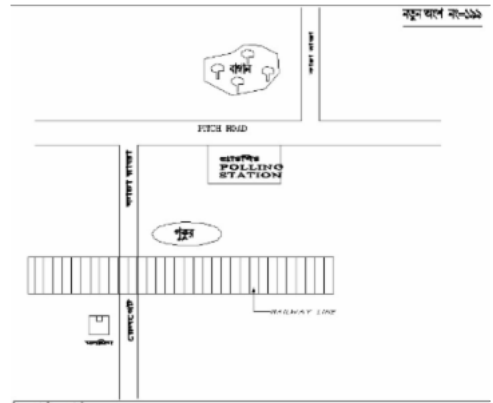

নির্বাচক নিবন্ধন আধিকারিকের স্বাক্ষর

Nazri Naksha

Google Map View

Polling Station Building Front View

Polling Station Front View

Cad View

Key MAP View

1	WSC1147065	নাম : আরজিনা খাতুন স্বামীর নাম : জাকারুল ইসলাম বাড়ির নং : n0052 বয়স : 33 লিঙ্গ : মহিলা	ফটো উপলব্ধ	2	WSC1935915	নাম : মোঃ হাবিবুর রহমান পিতার নাম : মোঃ আফসার মন্ডল বাড়ির নং : n0041 বয়স : 69 লিঙ্গ : পুরুষ	ফটো উপলব্ধ	3	WB/09/055/540091	নাম : শুরজ্জামাল পিতার নাম : নাস্তুর আলী বাড়ির নং : n0044 বয়স : 62 লিঙ্গ : পুরুষ	ফটো উপলব্ধ
4	WB/09/055/540092	নাম : পারুল্লা বিবি স্বামীর নাম : শুরজ্জামাল বাড়ির নং : n0044 বয়স : 57 লিঙ্গ : মহিলা	ফটো উপলব্ধ	5	HVH2213668	নাম : পিনুয়ারা বিবি স্বামীর নাম : নাস্তুর আলী বাড়ির নং : n0051 বয়স : 45 লিঙ্গ : মহিলা	ফটো উপলব্ধ	6	WB/09/055/540018	নাম : ফিরোজা বিবি স্বামীর নাম : আব্দুল সাত্তার বাড়ির নং : n0052 বয়স : 76 লিঙ্গ : মহিলা	ফটো উপলব্ধ
7	HVH2213619	নাম : লালবানু বিবি স্বামীর নাম : আলতাভ হোসেন বাড়ির নং : n0008 বয়স : 55 লিঙ্গ : মহিলা	ফটো উপলব্ধ	8	WSC1962372	নাম : রোহিদুজ্জামান পিতার নাম : আব্দুল হাকিম বাড়ির নং : n0029 বয়স : 53 লিঙ্গ : পুরুষ	ফটো উপলব্ধ	9	HVH2566990	নাম : মসিহুর রহমান পিতার নাম : আব্দুল হাকিম বাড়ির নং : বালুটঙ্গী বয়স : 46 লিঙ্গ : পুরুষ	ফটো উপলব্ধ
10	HVH2794659	নাম : মোঃ মুসারোফ হোসেন মায়ের নাম : হাসিবা বিবি বাড়ির নং : n0029 বয়স : 36 লিঙ্গ : পুরুষ	ফটো উপলব্ধ	11	WSC1072347	নাম : মোঃ মোমিনুল হক পিতার নাম : মোঃ আব্দুল হাকিম বাড়ির নং : n0029 বয়স : 34 লিঙ্গ : পুরুষ	ফটো উপলব্ধ	12	HVH1635168	নাম : রাকিবা বিবি স্বামীর নাম : কামরুজ্জামান বাড়ির নং : n0037 বয়স : 45 লিঙ্গ : মহিলা	ফটো উপলব্ধ
13	HVH2428795	নাম : মুসলেমা বিবি স্বামীর নাম : মুহাম্মদ ইসলাম বাড়ির নং : বালুটঙ্গী বয়স : 37 লিঙ্গ : মহিলা	ফটো উপলব্ধ	14	HVH2427920	নাম : মোঃ আলতাভ হোসেন পিতার নাম : দাউদ আলী বাড়ির নং : n0008 বয়স : 66 লিঙ্গ : পুরুষ	ফটো উপলব্ধ	15	WSC0932558	নাম : লাল মহম্মদ সেখ পিতার নাম : মোঃ আলতাভ হোসেন বাড়ির নং : n0008 বয়স : 35 লিঙ্গ : পুরুষ	ফটো উপলব্ধ
16	WSC2056448	নাম : আসরুফা বেগম স্বামীর নাম : আব্দুল রাশিদ বাড়ির নং : বালুটঙ্গী বয়স : 76 লিঙ্গ : মহিলা	ফটো উপলব্ধ	17	WSC1147024	নাম : দিবা বিবি স্বামীর নাম : এসরাইল হক বাড়ির নং : বালুটঙ্গী বয়স : 37 লিঙ্গ : মহিলা	ফটো উপলব্ধ	18	WSC1927235	নাম : মোঃ কবিরুল ইসলাম পিতার নাম : মুহাম্মদ আলী বাড়ির নং : n0040 বয়স : 52 লিঙ্গ : পুরুষ	ফটো উপলব্ধ
19	WSC1336288	নাম : মোঃ রোসান আলি পিতার নাম : আজাদ আলি বাড়ির নং : আজাদ আলি বয়স : 31 লিঙ্গ : পুরুষ	ফটো উপলব্ধ	20	WSC1724178	নাম : মোঃ নায়ম পিতার নাম : হাবিবুর রহমান বাড়ির নং : n0284 বয়স : 26 লিঙ্গ : পুরুষ	ফটো উপলব্ধ	21	HVH1635614	নাম : মোঃ সরিফ আহমেদ পিতার নাম : মোঃ হাসিমুদ্দীন বাড়ির নং : n0247 বয়স : 43 লিঙ্গ : পুরুষ	ফটো উপলব্ধ
22	WSC1147040	নাম : সূজনা খাতুন পিতার নাম : মুহাম্মদ আলী বাড়ির নং : n0040 বয়স : 37 লিঙ্গ : মহিলা	ফটো উপলব্ধ	23	WSC1699263	নাম : জলি খাতুন স্বামীর নাম : মুহাম্মদ ফরিদ সেখ বাড়ির নং : n0018 বয়স : 29 লিঙ্গ : মহিলা	ফটো উপলব্ধ	24	WSC1724939	নাম : আবু রাইহান পিতার নাম : মুহাম্মদ আলী বাড়ির নং : n0296 বয়স : 26 লিঙ্গ : পুরুষ	ফটো উপলব্ধ
25	WSC1643758	নাম : রাহিমা বিবি স্বামীর নাম : মসিহুর রহমান বাড়ির নং : n0022 বয়স : 28 লিঙ্গ : মহিলা	ফটো উপলব্ধ	26	WSC1643816	নাম : আবু তাহের পিতার নাম : শুরজ্জামাল বাড়ির নং : n0044 বয়স : 29 লিঙ্গ : পুরুষ	ফটো উপলব্ধ	27	HVH2428852	নাম : মোঃ ফরিদ সেখ পিতার নাম : মোঃ নোমানুদ্দীন বাড়ির নং : n0018 বয়স : 39 লিঙ্গ : পুরুষ	ফটো উপলব্ধ
28	WSC1967678	নাম : বেলুয়ারা বিবি স্বামীর নাম : মজিবুর রহমান বাড়ির নং : n0005 বয়স : 54 লিঙ্গ : মহিলা	ফটো উপলব্ধ	29	WSC1458520	নাম : মোঃ এসা হক পিতার নাম : শুরজ্জামান বাড়ির নং : n0044 বয়স : 30 লিঙ্গ : পুরুষ	ফটো উপলব্ধ	30	WSC1699248	নাম : আসাদুল হক পিতার নাম : আব্দুল হক বাড়ির নং : n0027 বয়স : 27 লিঙ্গ : পুরুষ	ফটো উপলব্ধ