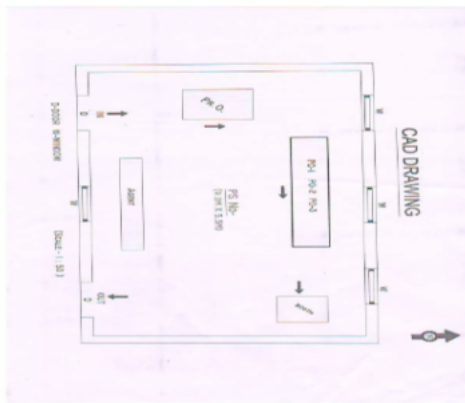

নির্বাচক নিবন্ধন আধিকারিকের স্বাক্ষর

Nazri Naksha

Google Map View

Polling Station Building Front View

Polling Station Front View

Cad View

Key MAP View

1	WSC1147065	নাম : আরজিনা খাতুন স্বামীর নাম : জাকারুল ইসলাম বাড়ির নং : n0052 বয়স : 33 লিঙ্গ : মহিলা	ফটো উপলব্ধ	2	WSC1935915	নাম : মোঃ হাবিবুর রহমান পিতার নাম : মোঃ আফসার মন্ডল বাড়ির নং : n0041 বয়স : 69 লিঙ্গ : পুরুষ	ফটো উপলব্ধ	3	WB/09/055/540091	নাম : শুরজ্জামাল পিতার নাম : নাস্তুর আলী বাড়ির নং : n0044 বয়স : 62 লিঙ্গ : পুরুষ	ফটো উপলব্ধ
4	WB/09/055/540092	নাম : পারুল্লা বিবি স্বামীর নাম : শুরজ্জামাল বাড়ির নং : n0044 বয়স : 57 লিঙ্গ : মহিলা	ফটো উপলব্ধ	5	HVH2213668	নাম : পিনুয়ারা বিবি স্বামীর নাম : নাস্তুর আলী বাড়ির নং : n0051 বয়স : 45 লিঙ্গ : মহিলা	ফটো উপলব্ধ	6	WB/09/055/540018	নাম : ফিরোজা বিবি স্বামীর নাম : আব্দুল সাত্তার বাড়ির নং : n0052 বয়স : 76 লিঙ্গ : মহিলা	ফটো উপলব্ধ
7	HVH2213619	নাম : লালবানু বিবি স্বামীর নাম : আলতাভ হোসেন বাড়ির নং : n0008 বয়স : 55 লিঙ্গ : মহিলা	ফটো উপলব্ধ	8	WSC1962372	নাম : রোহিদুজ্জামান পিতার নাম : আব্দুল হাকিম বাড়ির নং : n0029 বয়স : 53 লিঙ্গ : পুরুষ	ফটো উপলব্ধ	9	HVH2566990	নাম : মসিহুর রহমান পিতার নাম : আব্দুল হাকিম বাড়ির নং : বালুটঙ্গী বয়স : 46 লিঙ্গ : পুরুষ	ফটো উপলব্ধ
10	HVH2794659	নাম : মোঃ মুসারোফ হোসেন মায়ের নাম : হাসিবা বিবি বাড়ির নং : n0029 বয়স : 36 লিঙ্গ : পুরুষ	ফটো উপলব্ধ	11	WSC1072347	নাম : মোঃ মোমিনুল হক পিতার নাম : মোঃ আব্দুল হাকিম বাড়ির নং : n0029 বয়স : 34 লিঙ্গ : পুরুষ	ফটো উপলব্ধ	12	HVH1635168	নাম : রাকিবা বিবি স্বামীর নাম : কামরুজ্জামান বাড়ির নং : n0037 বয়স : 45 লিঙ্গ : মহিলা	ফটো উপলব্ধ
13	HVH2428795	নাম : মুসলেমা বিবি স্বামীর নাম : মুহাম্মদ ইসলাম বাড়ির নং : বালুটঙ্গী বয়স : 37 লিঙ্গ : মহিলা	ফটো উপলব্ধ	14	HVH2427920	নাম : মোঃ আলতাভ হোসেন পিতার নাম : দাউদ আলী বাড়ির নং : n0008 বয়স : 66 লিঙ্গ : পুরুষ	ফটো উপলব্ধ	15	WSC0932558	নাম : লাল মহম্মদ সেখ পিতার নাম : মোঃ আলতাভ হোসেন বাড়ির নং : n0008 বয়স : 35 লিঙ্গ : পুরুষ	ফটো উপলব্ধ
16	WSC2056448	নাম : আসরুফা বেগম স্বামীর নাম : আব্দুল রাশিদ বাড়ির নং : বালুটঙ্গী বয়স : 76 লিঙ্গ : মহিলা	ফটো উপলব্ধ	17	WSC1147024	নাম : দিবা বিবি স্বামীর নাম : এসরাইল হক বাড়ির নং : বালুটঙ্গী বয়স : 37 লিঙ্গ : মহিলা	ফটো উপলব্ধ	18	WSC1927235	নাম : মোঃ কবিরুল ইসলাম পিতার নাম : মুহাম্মদ আলী বাড়ির নং : n0040 বয়স : 52 লিঙ্গ : পুরুষ	ফটো উপলব্ধ
19	WSC1336288	নাম : মোঃ রোসান আলি পিতার নাম : আজাদ আলি বাড়ির নং : আজাদ আলি বয়স : 31 লিঙ্গ : পুরুষ	ফটো উপলব্ধ	20	WSC1724178	নাম : মোঃ নায়ম পিতার নাম : হাবিবুর রহমান বাড়ির নং : n0284 বয়স : 26 লিঙ্গ : পুরুষ	ফটো উপলব্ধ	21	HVH1635614	নাম : মোঃ সরিফ আহমেদ পিতার নাম : মোঃ হাসিমুদ্দীন বাড়ির নং : n0247 বয়স : 43 লিঙ্গ : পুরুষ	ফটো উপলব্ধ
22	WSC1147040	নাম : সূজনা খাতুন পিতার নাম : মুহাম্মদ আলী বাড়ির নং : n0040 বয়স : 37 লিঙ্গ : মহিলা	ফটো উপলব্ধ	23	WSC1699263	নাম : জলি খাতুন স্বামীর নাম : মুহাম্মদ ফরিদ সেখ বাড়ির নং : n0018 বয়স : 29 লিঙ্গ : মহিলা	ফটো উপলব্ধ	24	WSC1724939	নাম : আবু রাইহান পিতার নাম : মুহাম্মদ আলী বাড়ির নং : n0296 বয়স : 26 লিঙ্গ : পুরুষ	ফটো উপলব্ধ
25	WSC1643758	নাম : রাহিমা বিবি স্বামীর নাম : মসিহুর রহমান বাড়ির নং : n0022 বয়স : 28 লিঙ্গ : মহিলা	ফটো উপলব্ধ	26	WSC1643816	নাম : আবু তাহের পিতার নাম : শুরজ্জামাল বাড়ির নং : n0044 বয়স : 29 লিঙ্গ : পুরুষ	ফটো উপলব্ধ	27	HVH2428852	নাম : মোঃ ফরিদ সেখ পিতার নাম : মোঃ নোমানুদ্দীন বাড়ির নং : n0018 বয়স : 39 লিঙ্গ : পুরুষ	ফটো উপলব্ধ
28	WSC1967678	নাম : বেলুয়ারা বিবি স্বামীর নাম : মজিবুর রহমান বাড়ির নং : n0005 বয়স : 54 লিঙ্গ : মহিলা	ফটো উপলব্ধ	29	WSC1458520	নাম : মোঃ এসা হক পিতার নাম : শুরজ্জামান বাড়ির নং : n0044 বয়স : 30 লিঙ্গ : পুরুষ	ফটো উপলব্ধ	30	WSC1699248	নাম : আসাদুল হক পিতার নাম : আব্দুল হক বাড়ির নং : n0027 বয়স : 27 লিঙ্গ : পুরুষ	ফটো উপলব্ধ