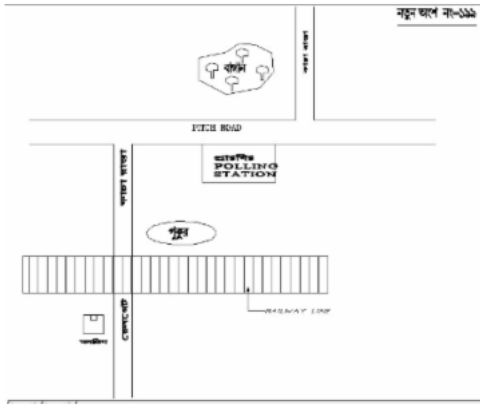

Nazri Naksha