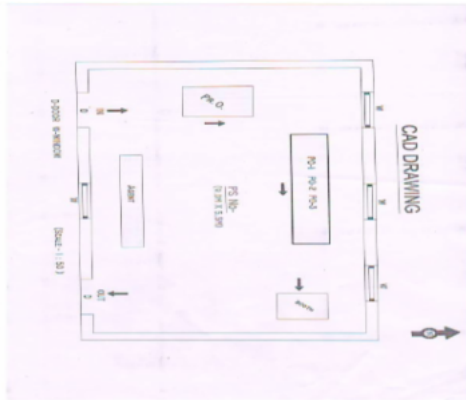

নির্বাচক নিবন্ধন আধিকারিকের স্বাক্ষর

Nazri Naksha

Google Map View

Polling Station Building Front View

Polling Station Front View

Cad View

Key MAP View

বিধানসভা নির্বাচনক্ষেত্রের নং, নাম : 61-লালগোলা
ভাগ নং, নাম : 1-বসুপাড়া (আংশিক)