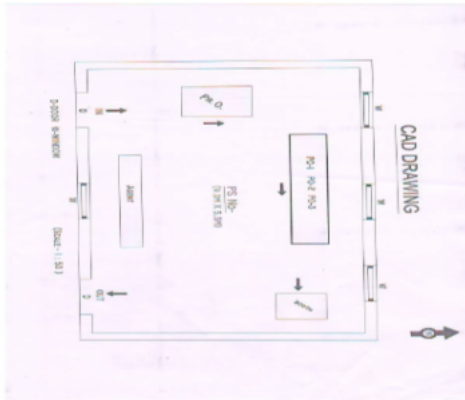

নির্বাচক নিবন্ধন আধিকারিকের স্বাক্ষর

Nazri Naksha

Google Map View

Polling Station Building Front View

Polling Station Front View

Cad View

Key MAP View

1 নাম : সুকলেমা খাতুন পিতার নাম : বাসিমুদ্দিন বাড়ির নং : n0054 বয়স : 30 লিঙ্গ : মহিলা	WSC1550185 ফটো উপলব্ধ	2 নাম : মানজুরা বিবি স্বামীর নাম : আহম্মদ বাড়ির নং : n0046 বয়স : 60 লিঙ্গ : মহিলা	WSC1959519 ফটো উপলব্ধ	3 নাম : এহেসান আলী পিতার নাম : খুদি সেখ বাড়ির নং : n0046 বয়স : 47 লিঙ্গ : পুরুষ	HVH1335876 ফটো উপলব্ধ
4 নাম : মিরাবিবি স্বামীর নাম : মাহাতাব সেখ বাড়ির নং : n0046 বয়স : 49 লিঙ্গ : মহিলা	HVH1335652 ফটো উপলব্ধ	5 নাম : বেলেয়ারা স্বামীর নাম : আসরাফ বাড়ির নং : n0092 বয়স : 61 লিঙ্গ : মহিলা	WB/09/055/555272 ফটো উপলব্ধ	6 নাম : মোসাঃ মোমেনা খাতুন বিবি স্বামীর নাম : মাইনুল বাড়ির নং : n0094 বয়স : 39 লিঙ্গ : মহিলা	WSC1214717 ফটো উপলব্ধ
7 নাম : রোসনা বেওয়া স্বামীর নাম : আলিমুদ্দিন বাড়ির নং : n0021 বয়স : 71 লিঙ্গ : মহিলা	WB/09/055/555647 ফটো উপলব্ধ	8 নাম : ইমরান আলি পিতার নাম : আহম্মদ বাড়ির নং : n0021 বয়স : 35 লিঙ্গ : পুরুষ	WSC1046127 ফটো উপলব্ধ	9 নাম : তাজিবুর রহমান পিতার নাম : কাসিমুদ্দিন সেখ বাড়ির নং : n0006 বয়স : 44 লিঙ্গ : পুরুষ	HVH1336296 ফটো উপলব্ধ
10 নাম : চেনবানু বেওয়া স্বামীর নাম : লোকমান সেখ বাড়ির নং : n0008 বয়স : 56 লিঙ্গ : মহিলা	WB/09/055/555377 ফটো উপলব্ধ	11 নাম : রাশিদা বিবি স্বামীর নাম : আরমান আলি বাড়ির নং : n0080 বয়স : 41 লিঙ্গ : মহিলা	HVH2221737 ফটো উপলব্ধ	12 নাম : মালেকা বেওয়া স্বামীর নাম : খালেক বাড়ির নং : n0014 বয়স : 73 লিঙ্গ : মহিলা	WB/09/055/555381 ফটো উপলব্ধ
13 নাম : টগোরা বিবি স্বামীর নাম : তাজিবুর সেখ বাড়ির নং : n0267 বয়স : 51 লিঙ্গ : মহিলা	WB/09/055/561203 ফটো উপলব্ধ	14 নাম : মমতা বিবি স্বামীর নাম : আকতার আলি বাড়ির নং : n0080 বয়স : 53 লিঙ্গ : মহিলা	WB/09/055/561251 ফটো উপলব্ধ	15 নাম : তাজনরা স্বামীর নাম : মনসুর আলি বাড়ির নং : n0273 বয়স : 66 লিঙ্গ : মহিলা	HVH2222503 ফটো উপলব্ধ
16 নাম : সাইরবানু বিবি স্বামীর নাম : সাইদ আলি বাড়ির নং : n0277 বয়স : 38 লিঙ্গ : মহিলা	WSC0779876 ফটো উপলব্ধ	17 নাম : ফিরোজ হোসেন পিতার নাম : লোকমান আলি বাড়ির নং : n0008 বয়স : 30 লিঙ্গ : পুরুষ	WSC1338474 ফটো উপলব্ধ	18 নাম : জেলিম সেখ পিতার নাম : এহেসান আলি বাড়ির নং : এন0046 বয়স : 26 লিঙ্গ : পুরুষ	WSC1810530 ফটো উপলব্ধ
19 নাম : সামিমা খাতুন স্বামীর নাম : তাজিবুর রহমান বাড়ির নং : এন0006 বয়স : 36 লিঙ্গ : মহিলা	WSC1858794 ফটো উপলব্ধ	20 নাম : মনিরুজ্জামান পিতার নাম : তাজিবুর বাড়ির নং : N0154 বয়স : 26 লিঙ্গ : পুরুষ	WSC2295657 ফটো উপলব্ধ	21 নাম : সরিফুল ইসলাম পিতার নাম : নুর মহম্মদ সেখ বাড়ির নং : n0062 বয়স : 57 লিঙ্গ : পুরুষ	WSC2053502 ফটো উপলব্ধ
22 নাম : মুজলেমা বিবি স্বামীর নাম : মাজরুল হক বাড়ির নং : n0006 বয়স : 53 লিঙ্গ : মহিলা	WSC2263762 ফটো উপলব্ধ	23 নাম : মিলোন সেখ পিতার নাম : মাহাতাব সেখ বাড়ির নং : এন0046 বয়স : 25 লিঙ্গ : পুরুষ	WSC1810605 ফটো উপলব্ধ	24 নাম : চন্দনা বিবি স্বামীর নাম : মাকরুল সেখ বাড়ির নং : n0046 বয়স : 42 লিঙ্গ : মহিলা	WSC0943522 ফটো উপলব্ধ
25 নাম : কমলা স্বামীর নাম : আতাউল হক বাড়ির নং : n0078 বয়স : 67 লিঙ্গ : মহিলা	WSC2263895 ফটো উপলব্ধ	26 নাম : শিরিনা বিবি স্বামীর নাম : তাজিবুর বাড়ির নং : এন0167 বয়স : 35 লিঙ্গ : মহিলা	WSC1214766 ফটো উপলব্ধ	27 নাম : মাকরুল মোসা পিতার নাম : লোকমান সেখ বাড়ির নং : n0034 বয়স : 28 লিঙ্গ : মহিলা	WSC1726454 ফটো উপলব্ধ
28 নাম : মোঃ সামসুল হক পিতার নাম : মোঃ নুরমহম্মদ বাড়ির নং : n0062 বয়স : 51 লিঙ্গ : পুরুষ	WB/09/055/555752 ফটো উপলব্ধ	29 নাম : বেলেয়ারা বিবি স্বামীর নাম : মুসাববীর হোসেন বাড়ির নং : n0026 বয়স : 71 লিঙ্গ : মহিলা	WSC2821346 ফটো উপলব্ধ	30 নাম : মোঃ মিনারুল ইসলাম পিতার নাম : মাজিবুর রহমান বাড়ির নং : n0089 বয়স : 41 লিঙ্গ : পুরুষ	HVH2796589 ফটো উপলব্ধ