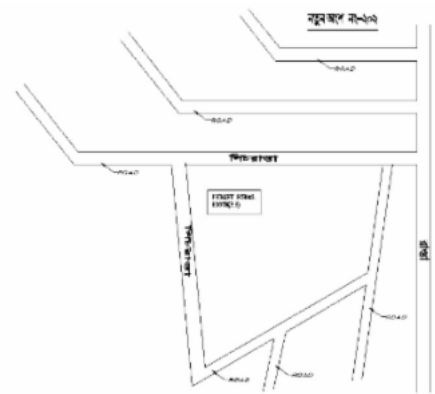

নির্বাচক নিবন্ধন আধিকারিকের স্বাক্ষর

Nazri Naksha

Google Map View

Polling Station Building Front View

Polling Station Front View

Cad View

Key MAP View

1 নাম : সুকলেমা খাতুন পিতার নাম : বাসিমুদ্দিন বাড়ির নং : n0054 বয়স : 30 লিঙ্গ : মহিলা	WSC1550185 ফটো উপলব্ধ	2 নাম : মানজুরা বিবি স্বামীর নাম : আহম্মদ বাড়ির নং : n0046 বয়স : 60 লিঙ্গ : মহিলা	WSC1959519 ফটো উপলব্ধ	3 নাম : এহেসান আলী পিতার নাম : খুদি সেখ বাড়ির নং : n0046 বয়স : 47 লিঙ্গ : পুরুষ	HVH1335876 ফটো উপলব্ধ
4 নাম : মিরাবিবি স্বামীর নাম : মাহাতাব সেখ বাড়ির নং : n0046 বয়স : 49 লিঙ্গ : মহিলা	HVH1335652 ফটো উপলব্ধ	5 নাম : বেলেয়ারা স্বামীর নাম : আসরাফ বাড়ির নং : n0092 বয়স : 61 লিঙ্গ : মহিলা	WB/09/055/555272 ফটো উপলব্ধ	6 নাম : মোসাঃ মোমেনা খাতুন বিবি স্বামীর নাম : মাইনুল বাড়ির নং : n0094 বয়স : 39 লিঙ্গ : মহিলা	WSC1214717 ফটো উপলব্ধ
7 নাম : রোসনা বেওয়া স্বামীর নাম : আলিমুদ্দিন বাড়ির নং : n0021 বয়স : 71 লিঙ্গ : মহিলা	WB/09/055/555647 ফটো উপলব্ধ	8 নাম : ইমরান আলি পিতার নাম : আহম্মদ বাড়ির নং : n0021 বয়স : 35 লিঙ্গ : পুরুষ	WSC1046127 ফটো উপলব্ধ	9 নাম : তাজিবুর রহমান পিতার নাম : কাসিমুদ্দিন সেখ বাড়ির নং : n0006 বয়স : 44 লিঙ্গ : পুরুষ	HVH1336296 ফটো উপলব্ধ
10 নাম : চেনবানু বেওয়া স্বামীর নাম : লোকমান সেখ বাড়ির নং : n0008 বয়স : 56 লিঙ্গ : মহিলা	WB/09/055/555377 ফটো উপলব্ধ	11 নাম : রাশিদা বিবি স্বামীর নাম : আরমান আলি বাড়ির নং : n0080 বয়স : 41 লিঙ্গ : মহিলা	HVH2221737 ফটো উপলব্ধ	12 নাম : মালেকা বেওয়া স্বামীর নাম : খালেক বাড়ির নং : n0014 বয়স : 73 লিঙ্গ : মহিলা	WB/09/055/555381 ফটো উপলব্ধ
13 নাম : টগোরা বিবি স্বামীর নাম : তাজিবুর সেখ বাড়ির নং : n0267 বয়স : 51 লিঙ্গ : মহিলা	WB/09/055/561203 ফটো উপলব্ধ	14 নাম : মমতা বিবি স্বামীর নাম : আকতার আলি বাড়ির নং : n0080 বয়স : 53 লিঙ্গ : মহিলা	WB/09/055/561251 ফটো উপলব্ধ	15 নাম : তাজনরা স্বামীর নাম : মনসুর আলি বাড়ির নং : n0273 বয়স : 66 লিঙ্গ : মহিলা	HVH2222503 ফটো উপলব্ধ
16 নাম : সাইরবানু বিবি স্বামীর নাম : সাইদ আলি বাড়ির নং : n0277 বয়স : 38 লিঙ্গ : মহিলা	WSC0779876 ফটো উপলব্ধ	17 নাম : ফিরোজ হোসেন পিতার নাম : লোকমান আলি বাড়ির নং : n0008 বয়স : 30 লিঙ্গ : পুরুষ	WSC1338474 ফটো উপলব্ধ	18 নাম : জেলিম সেখ পিতার নাম : এহেসান আলি বাড়ির নং : এন0046 বয়স : 26 লিঙ্গ : পুরুষ	WSC1810530 ফটো উপলব্ধ
19 নাম : সামিমা খাতুন স্বামীর নাম : তাজিবুর রহমান বাড়ির নং : এন0006 বয়স : 36 লিঙ্গ : মহিলা	WSC1858794 ফটো উপলব্ধ	20 নাম : মনিরুজ্জামান পিতার নাম : তাজিবুর বাড়ির নং : N0154 বয়স : 26 লিঙ্গ : পুরুষ	WSC2295657 ফটো উপলব্ধ	21 নাম : সরিফুল ইসলাম পিতার নাম : নুর মহম্মদ সেখ বাড়ির নং : n0062 বয়স : 57 লিঙ্গ : পুরুষ	WSC2053502 ফটো উপলব্ধ
22 নাম : মুজলেমা বিবি স্বামীর নাম : মাজরুল হক বাড়ির নং : n0006 বয়স : 53 লিঙ্গ : মহিলা	WSC2263762 ফটো উপলব্ধ	23 নাম : মিলোন সেখ পিতার নাম : মাহাতাব সেখ বাড়ির নং : এন0046 বয়স : 25 লিঙ্গ : পুরুষ	WSC1810605 ফটো উপলব্ধ	24 নাম : চন্দনা বিবি স্বামীর নাম : মাকরুল সেখ বাড়ির নং : n0046 বয়স : 42 লিঙ্গ : মহিলা	WSC0943522 ফটো উপলব্ধ
25 নাম : কমলা স্বামীর নাম : আতাউল হক বাড়ির নং : n0078 বয়স : 67 লিঙ্গ : মহিলা	WSC2263895 ফটো উপলব্ধ	26 নাম : শিরিনা বিবি স্বামীর নাম : তাজিবুর বাড়ির নং : এন0167 বয়স : 35 লিঙ্গ : মহিলা	WSC1214766 ফটো উপলব্ধ	27 নাম : মাকরুল মোসা পিতার নাম : লোকমান সেখ বাড়ির নং : n0034 বয়স : 28 লিঙ্গ : মহিলা	WSC1726454 ফটো উপলব্ধ
28 নাম : মোঃ সামসুল হক পিতার নাম : মোঃ নুরমহম্মদ বাড়ির নং : n0062 বয়স : 51 লিঙ্গ : পুরুষ	WB/09/055/555752 ফটো উপলব্ধ	29 নাম : বেলেয়ারা বিবি স্বামীর নাম : মুসাববীর হোসেন বাড়ির নং : n0026 বয়স : 71 লিঙ্গ : মহিলা	WSC2821346 ফটো উপলব্ধ	30 নাম : মোঃ মিনারুল ইসলাম পিতার নাম : মাজিবুর রহমান বাড়ির নং : n0089 বয়স : 41 লিঙ্গ : পুরুষ	HVH2796589 ফটো উপলব্ধ