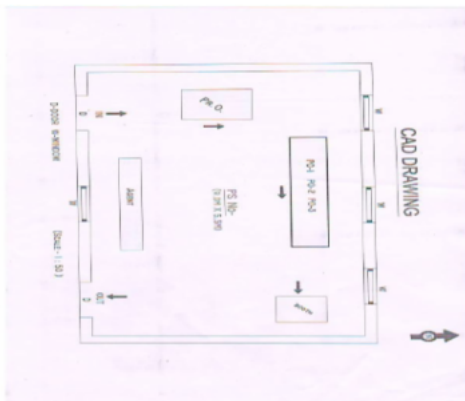

নির্বাচক নিবন্ধন আধিকারিকের স্বাক্ষর

Nazri Naksha

Google Map View

Polling Station Building Front View

Polling Station Front View

Cad View

Key MAP View

1 নাম : আব্দুল হাই পিতার নাম : আব্দুল আজিজ বাড়ির নং : n0061 বয়স : 64 লিঙ্গ : পুরুষ	WSC2627503 ফটো উপলব্ধ	2 নাম : আমিরুল হক পিতার নাম : আমিরুল হক বাড়ির নং : n0063 বয়স : 42 লিঙ্গ : পুরুষ	WSC0954461 ফটো উপলব্ধ	3 নাম : খাদিজা বিবি স্বামীর নাম : আমিরুল হক বাড়ির নং : n0063 বয়স : 38 লিঙ্গ : মহিলা	WSC1087345 ফটো উপলব্ধ
4 নাম : ফিরোজা বিবি স্বামীর নাম : মোঃ ইলিয়াস বাড়ির নং : n0070 বয়স : 65 লিঙ্গ : মহিলা	HVH2617413 ফটো উপলব্ধ	5 নাম : সালেহা বিবি স্বামীর নাম : সামিকুদ্দিন বাড়ির নং : n0044 বয়স : 40 লিঙ্গ : মহিলা	HVH2278489 ফটো উপলব্ধ	6 নাম : জাহির সেখ পিতার নাম : মুন্সুরুল আলম বাড়ির নং : n0045 বয়স : 33 লিঙ্গ : পুরুষ	WSC1247790 ফটো উপলব্ধ
7 নাম : খাদিজা বিবি স্বামীর নাম : মনিরুল বাড়ির নং : n0045 বয়স : 34 লিঙ্গ : মহিলা	WSC1170885 ফটো উপলব্ধ	8 নাম : এজমিরা বিবি স্বামীর নাম : ইসাহাক আলি বাড়ির নং : n0023 বয়স : 33 লিঙ্গ : মহিলা	WSC1248624 ফটো উপলব্ধ	9 নাম : হাবিব সেখ পিতার নাম : মোঃ বদরুদ্দিন বাড়ির নং : n0023 বয়স : 30 লিঙ্গ : পুরুষ	WSC1375617 ফটো উপলব্ধ
10 নাম : নিজামুদ্দিন পিতার নাম : জানমহাম্মদ বিশ্বাস বাড়ির নং : n0074 বয়স : 69 লিঙ্গ : পুরুষ	WB/09/055/132608 ফটো উপলব্ধ	11 নাম : মোঃ জাহাঙ্গীর আলিম পিতার নাম : মোঃ বদরুদ্দিন বাড়ির নং : n0097 বয়স : 34 লিঙ্গ : পুরুষ	WSC1087022 ফটো উপলব্ধ	12 নাম : মুসলেমা খাতুন স্বামীর নাম : মোঃ জাহাঙ্গীর আলিম বাড়ির নং : n0097 বয়স : 30 লিঙ্গ : মহিলা	WSC1375823 ফটো উপলব্ধ
13 নাম : মনিরুল ইসলাম পিতার নাম : আব্দুল রহিম বাড়ির নং : n0120 বয়স : 45 লিঙ্গ : পুরুষ	HVH2277739 ফটো উপলব্ধ	14 নাম : রুবিয়া বিবি স্বামীর নাম : মনিরুল ইসলাম বাড়ির নং : n0120 বয়স : 36 লিঙ্গ : মহিলা	WSC1171065 ফটো উপলব্ধ	15 নাম : লালচাঁদ সেখ পিতার নাম : আব্দুল গুফুর বাড়ির নং : n0122 বয়স : 45 লিঙ্গ : পুরুষ	HVH2056620 ফটো উপলব্ধ
16 নাম : মোসাঃ ছবি খাতুন বিবি স্বামীর নাম : লালচাঁদ সেখ বাড়ির নং : n0122 বয়স : 31 লিঙ্গ : মহিলা	WSC1248855 ফটো উপলব্ধ	17 নাম : অলিউর রহমান পিতার নাম : জামাল আব্দুল্লাহ বাড়ির নং : n0095 বয়স : 35 লিঙ্গ : পুরুষ	WSC1087154 ফটো উপলব্ধ	18 নাম : খাইরুন্নেসা খাতুন স্বামীর নাম : অলিউর রহমান বাড়ির নং : n0095 বয়স : 30 লিঙ্গ : মহিলা	WSC1375864 ফটো উপলব্ধ
19 নাম : মোঃ সাহিদুল হক পিতার নাম : মোঃ জামাল আব্দুল্লাহ বাড়ির নং : n0095 বয়স : 33 লিঙ্গ : পুরুষ	WSC1087147 ফটো উপলব্ধ	20 নাম : সোফিয়া স্বামীর নাম : নিজামুদ্দিন বাড়ির নং : n0096 বয়স : 68 লিঙ্গ : মহিলা	WB/09/055/132418 ফটো উপলব্ধ	21 নাম : মরিয়ম বেওয়া স্বামীর নাম : সাজ্জাদ সেখ বাড়ির নং : n0101 বয়স : 66 লিঙ্গ : মহিলা	HVH2278497 ফটো উপলব্ধ
22 নাম : টুকটুকি বিবি স্বামীর নাম : সাকিবুর রহমান বাড়ির নং : n0105 বয়স : 38 লিঙ্গ : মহিলা	WSC1248509 ফটো উপলব্ধ	23 নাম : কারিম স্বামীর নাম : মুন্সুর বাড়ির নং : n0129 বয়স : 81 লিঙ্গ : মহিলা	HVH1321082 ফটো উপলব্ধ	24 নাম : হালিমা বেওয়া পিতার নাম : মোঃ ইমামুদ্দিন বাড়ির নং : n0160 বয়স : 75 লিঙ্গ : মহিলা	WSC2000511 ফটো উপলব্ধ
25 নাম : আনোয়ারা বিবি স্বামীর নাম : সাদিকুল বাড়ির নং : n0161 বয়স : 33 লিঙ্গ : মহিলা	WSC1170901 ফটো উপলব্ধ	26 নাম : অলিউল হক পিতার নাম : মোজাম্মেল হক বাড়ির নং : n0086 বয়স : 55 লিঙ্গ : পুরুষ	WSC1938133 ফটো উপলব্ধ	27 নাম : জেলোখা বেওয়া স্বামীর নাম : রিয়াজুদ্দিন বাড়ির নং : n0086 বয়স : 59 লিঙ্গ : মহিলা	WB/09/055/132507 ফটো উপলব্ধ
28 নাম : জামালুদ্দিন পিতার নাম : আব্দুল গুফুর বাড়ির নং : n0083 বয়স : 51 লিঙ্গ : পুরুষ	WSC1952209 ফটো উপলব্ধ	29 নাম : মেরিনা বিবি স্বামীর নাম : জামালুদ্দিন বাড়ির নং : n0083 বয়স : 44 লিঙ্গ : মহিলা	HVH2481554 ফটো উপলব্ধ	30 নাম : আজারুল সেখ পিতার নাম : আব্দুল গুফুর বাড়ির নং : n0083 বয়স : 30 লিঙ্গ : পুরুষ	WSC1375674 ফটো উপলব্ধ