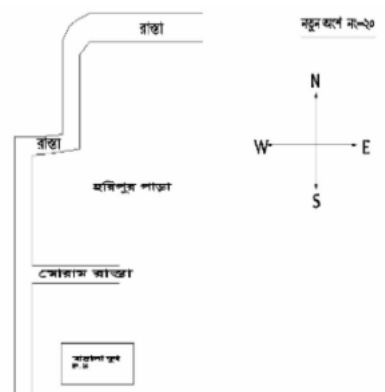

নির্বাচক নিবন্ধন আধিকারিকের স্বাক্ষর

Nazri Naksha

Google Map View

Polling Station Building Front View

Polling Station Front View

Cad View

Key MAP View

1 নাম : আব্দুল হাই পিতার নাম : আব্দুল আজিজ বাড়ির নং : n0061 বয়স : 64 লিঙ্গ : পুরুষ	WSC2627503 ফটো উপলব্ধ	2 নাম : আমিরুল হক পিতার নাম : আমিরুল হক বাড়ির নং : n0063 বয়স : 42 লিঙ্গ : পুরুষ	WSC0954461 ফটো উপলব্ধ	3 নাম : খাদিজা বিবি স্বামীর নাম : আমিরুল হক বাড়ির নং : n0063 বয়স : 38 লিঙ্গ : মহিলা	WSC1087345 ফটো উপলব্ধ
4 নাম : ফিরোজা বিবি স্বামীর নাম : মোঃ ইলিয়াস বাড়ির নং : n0070 বয়স : 65 লিঙ্গ : মহিলা	HVH2617413 ফটো উপলব্ধ	5 নাম : সালেহা বিবি স্বামীর নাম : সামিকুদ্দিন বাড়ির নং : n0044 বয়স : 40 লিঙ্গ : মহিলা	HVH2278489 ফটো উপলব্ধ	6 নাম : জাহির সেখ পিতার নাম : মুন্সুরুল আলম বাড়ির নং : n0045 বয়স : 33 লিঙ্গ : পুরুষ	WSC1247790 ফটো উপলব্ধ
7 নাম : খাদিজা বিবি স্বামীর নাম : মনিরুল বাড়ির নং : n0045 বয়স : 34 লিঙ্গ : মহিলা	WSC1170885 ফটো উপলব্ধ	8 নাম : এজমিরা বিবি স্বামীর নাম : ইসাহাক আলি বাড়ির নং : n0023 বয়স : 33 লিঙ্গ : মহিলা	WSC1248624 ফটো উপলব্ধ	9 নাম : হাবিব সেখ পিতার নাম : মোঃ বদরুদ্দিন বাড়ির নং : n0023 বয়স : 30 লিঙ্গ : পুরুষ	WSC1375617 ফটো উপলব্ধ
10 নাম : নিজামুদ্দিন পিতার নাম : জানমহাম্মদ বিশ্বাস বাড়ির নং : n0074 বয়স : 69 লিঙ্গ : পুরুষ	WB/09/055/132608 ফটো উপলব্ধ	11 নাম : মোঃ জাহাঙ্গীর আলিম পিতার নাম : মোঃ বদরুদ্দিন বাড়ির নং : n0097 বয়স : 34 লিঙ্গ : পুরুষ	WSC1087022 ফটো উপলব্ধ	12 নাম : মুসলেমা খাতুন স্বামীর নাম : মোঃ জাহাঙ্গীর আলিম বাড়ির নং : n0097 বয়স : 30 লিঙ্গ : মহিলা	WSC1375823 ফটো উপলব্ধ
13 নাম : মনিরুল ইসলাম পিতার নাম : আব্দুল রহিম বাড়ির নং : n0120 বয়স : 45 লিঙ্গ : পুরুষ	HVH2277739 ফটো উপলব্ধ	14 নাম : রুবিয়া বিবি স্বামীর নাম : মনিরুল ইসলাম বাড়ির নং : n0120 বয়স : 36 লিঙ্গ : মহিলা	WSC1171065 ফটো উপলব্ধ	15 নাম : লালচাঁদ সেখ পিতার নাম : আব্দুল গুফুর বাড়ির নং : n0122 বয়স : 45 লিঙ্গ : পুরুষ	HVH2056620 ফটো উপলব্ধ
16 নাম : মোসাঃ ছবি খাতুন বিবি স্বামীর নাম : লালচাঁদ সেখ বাড়ির নং : n0122 বয়স : 31 লিঙ্গ : মহিলা	WSC1248855 ফটো উপলব্ধ	17 নাম : অলিউর রহমান পিতার নাম : জামাল আব্দুল্লাহ বাড়ির নং : n0095 বয়স : 35 লিঙ্গ : পুরুষ	WSC1087154 ফটো উপলব্ধ	18 নাম : খাইরুন্নেসা খাতুন স্বামীর নাম : অলিউর রহমান বাড়ির নং : n0095 বয়স : 30 লিঙ্গ : মহিলা	WSC1375864 ফটো উপলব্ধ
19 নাম : মোঃ সাহিদুল হক পিতার নাম : মোঃ জামাল আব্দুল্লাহ বাড়ির নং : n0095 বয়স : 33 লিঙ্গ : পুরুষ	WSC1087147 ফটো উপলব্ধ	20 নাম : সোফিয়া স্বামীর নাম : নিজামুদ্দিন বাড়ির নং : n0096 বয়স : 68 লিঙ্গ : মহিলা	WB/09/055/132418 ফটো উপলব্ধ	21 নাম : মরিয়ম বেওয়া স্বামীর নাম : সাজ্জাদ সেখ বাড়ির নং : n0101 বয়স : 66 লিঙ্গ : মহিলা	HVH2278497 ফটো উপলব্ধ
22 নাম : টুকটুকি বিবি স্বামীর নাম : সাকিবুর রহমান বাড়ির নং : n0105 বয়স : 38 লিঙ্গ : মহিলা	WSC1248509 ফটো উপলব্ধ	23 নাম : কারিম স্বামীর নাম : মুন্সুর বাড়ির নং : n0129 বয়স : 81 লিঙ্গ : মহিলা	HVH1321082 ফটো উপলব্ধ	24 নাম : হালিমা বেওয়া পিতার নাম : মোঃ ইমামুদ্দিন বাড়ির নং : n0160 বয়স : 75 লিঙ্গ : মহিলা	WSC2000511 ফটো উপলব্ধ
25 নাম : আনোয়ারা বিবি স্বামীর নাম : সাদিকুল বাড়ির নং : n0161 বয়স : 33 লিঙ্গ : মহিলা	WSC1170901 ফটো উপলব্ধ	26 নাম : অলিউল হক পিতার নাম : মোজাম্মেল হক বাড়ির নং : n0086 বয়স : 55 লিঙ্গ : পুরুষ	WSC1938133 ফটো উপলব্ধ	27 নাম : জেলোখা বেওয়া স্বামীর নাম : রিয়াজুদ্দিন বাড়ির নং : n0086 বয়স : 59 লিঙ্গ : মহিলা	WB/09/055/132507 ফটো উপলব্ধ
28 নাম : জামালুদ্দিন পিতার নাম : আব্দুল গুফুর বাড়ির নং : n0083 বয়স : 51 লিঙ্গ : পুরুষ	WSC1952209 ফটো উপলব্ধ	29 নাম : মেরিনা বিবি স্বামীর নাম : জামালুদ্দিন বাড়ির নং : n0083 বয়স : 44 লিঙ্গ : মহিলা	HVH2481554 ফটো উপলব্ধ	30 নাম : আজারুল সেখ পিতার নাম : আব্দুল গুফুর বাড়ির নং : n0083 বয়স : 30 লিঙ্গ : পুরুষ	WSC1375674 ফটো উপলব্ধ