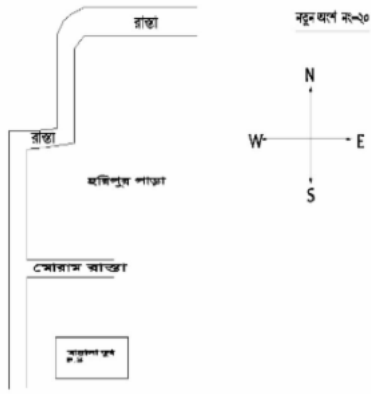

Nazri Naksha