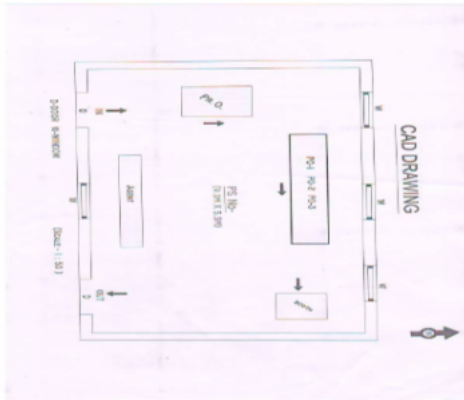

নির্বাচক নিবন্ধন আধিকারিকের স্বাক্ষর

Nazri Naksha

Google Map View

Polling Station Building Front View

Polling Station Front View

Cad View

Key MAP View

1 নাম : নেহার বানু বিবি স্বামীর নাম: কালু সেখ বাড়ির নং : n0178 বয়স : 50 লিঙ্গ : মহিলা	HVH2196921 ফটো উপলব্ধ	2 নাম : বেলুয়ারা বিবি স্বামীর নাম: নবিরুল সেখ বাড়ির নং : n0088 বয়স : 46 লিঙ্গ : মহিলা	HVH2414076 ফটো উপলব্ধ	3 নাম : আবুল খায়ের পিতার নাম: মরজেম সেখ বাড়ির নং : জোতাভিকন বয়স : 65 লিঙ্গ : পুরুষ	HVH2435410 ফটো উপলব্ধ
4 নাম : টুলু বিবি স্বামীর নাম: মরজেম সেখ বাড়ির নং : n0058 বয়স : 72 লিঙ্গ : মহিলা	HVH1335546 ফটো উপলব্ধ	5 নাম : নবিরুল ইসলাম পিতার নাম: মরজেম সেখ বাড়ির নং : n0058 বয়স : 59 লিঙ্গ : পুরুষ	HVH2224624 ফটো উপলব্ধ	6 নাম : সাবিনা খাতুন পিতার নাম: মরজেম আলি বাড়ির নং : n0024 বয়স : 39 লিঙ্গ : মহিলা	WSC1461110 ফটো উপলব্ধ
7 নাম : সাইরীন পারভিন স্বামীর নাম: ফিরোজ খান বাড়ির নং : n0024 বয়স : 31 লিঙ্গ : মহিলা	WSC1340298 ফটো উপলব্ধ	8 নাম : রজব আলি পিতার নাম: জুব্বার বাড়ির নং : n0042 বয়স : 69 লিঙ্গ : পুরুষ	HVH1336866 ফটো উপলব্ধ	9 নাম : মাসাদুল হক পিতার নাম: জুব্বার আলি বাড়ির নং : n0042 বয়স : 38 লিঙ্গ : পুরুষ	WSC1148550 ফটো উপলব্ধ
10 নাম : সালেমা বিবি স্বামীর নাম: আলতাভুর রহমান বাড়ির নং : n0042 বয়স : 32 লিঙ্গ : মহিলা	WSC1340090 ফটো উপলব্ধ	11 নাম : রেহেনা বিবি স্বামীর নাম: নবিরুল মিল্লা বাড়ির নং : n0001 বয়স : 45 লিঙ্গ : মহিলা	HVH2435592 ফটো উপলব্ধ	12 নাম : নুরফুল বিবি স্বামীর নাম: রহমান মিল্লা বাড়ির নং : n0016 বয়স : 73 লিঙ্গ : মহিলা	WB/09/055/561396 ফটো উপলব্ধ
13 নাম : সাবিয়ার রহমান পিতার নাম: কাসিরুদ্দিন সেখ বাড়ির নং : n0066 বয়স : 53 লিঙ্গ : পুরুষ	HVH2224129 ফটো উপলব্ধ	14 নাম : দিলু খাঁ পিতার নাম: রুস্তম খাঁ বাড়ির নং : n0017 বয়স : 42 লিঙ্গ : পুরুষ	HVH2571362 ফটো উপলব্ধ	15 নাম : আমিনা খাতুন স্বামীর নাম: ছবিরুল খান বাড়ির নং : n0036 বয়স : 32 লিঙ্গ : মহিলা	WSC1461094 ফটো উপলব্ধ
16 নাম : গোলনেহার বিবি স্বামীর নাম: ইয়াসিন খাঁন বাড়ির নং : n0030 বয়স : 83 লিঙ্গ : মহিলা	WSC2058956 ফটো উপলব্ধ	17 নাম : বদরুদ্দোজা খান পিতার নাম: ইয়াসিন খান বাড়ির নং : n0030 বয়স : 57 লিঙ্গ : পুরুষ	WSC2081842 ফটো উপলব্ধ	18 নাম : আজম খান পিতার নাম: মোঃ বদরুদ্দোজা খান বাড়ির নং : n0030 বয়স : 29 লিঙ্গ : পুরুষ	WSC1550698 ফটো উপলব্ধ
19 নাম : মিরিা বিবি স্বামীর নাম: দিলু খাঁ বাড়ির নং : n0017 বয়স : 34 লিঙ্গ : মহিলা	WSC1148642 ফটো উপলব্ধ	20 নাম : তৌসিব হোসেন পিতার নাম: হাবিবুর রহমান বাড়ির নং : n0075 বয়স : 36 লিঙ্গ : পুরুষ	WSC0933630 ফটো উপলব্ধ	21 নাম : আইউব খান পিতার নাম: ইয়াসিন খান বাড়ির নং : n0030 বয়স : 66 লিঙ্গ : পুরুষ	WSC2083368 ফটো উপলব্ধ
22 নাম : মেহেলেগার বিবি স্বামীর নাম: বাসিরুদ্দিন সেখ বাড়ির নং : n0066 বয়স : 77 লিঙ্গ : মহিলা	WB/09/055/561201 ফটো উপলব্ধ	23 নাম : এসারুল হক পিতার নাম: কাসিরুদ্দিন সেখ বাড়ির নং : n0066 বয়স : 50 লিঙ্গ : পুরুষ	WB/09/055/561069 ফটো উপলব্ধ	24 নাম : মুহুবা বিবি স্বামীর নাম: আব্দুল সাত্তার খাঁ বাড়ির নং : n0024 বয়স : 63 লিঙ্গ : মহিলা	WB/09/055/561079 ফটো উপলব্ধ
25 নাম : রেজাউল হক পিতার নাম: সামসুদ্দিন সেখ বাড়ির নং : n0058 বয়স : 52 লিঙ্গ : পুরুষ	HVH2571446 ফটো উপলব্ধ	26 নাম : নাজির সেখ পিতার নাম: নবিরুল ইসলাম বাড়ির নং : n0058 বয়স : 28 লিঙ্গ : পুরুষ	WSC1460773 ফটো উপলব্ধ	27 নাম : করমজান বিবি স্বামীর নাম: আবুল খায়ের বাড়ির নং : n0057 বয়স : 59 লিঙ্গ : মহিলা	HVH1336387 ফটো উপলব্ধ
28 নাম : সাবিনা বিবি স্বামীর নাম: আব্দুল কাশেম বাড়ির নং : n0021 বয়স : 31 লিঙ্গ : মহিলা	WSC1340165 ফটো উপলব্ধ	29 নাম : মাসতুরা বিবি স্বামীর নাম: সাতারুল সেখ বাড়ির নং : এন0170 বয়স : 48 লিঙ্গ : মহিলা	HVH1334440 ফটো উপলব্ধ	30 নাম : রুবিনা খাতুন স্বামীর নাম: ছবিরুল ইসলাম বাড়ির নং : n0076 বয়স : 31 লিঙ্গ : মহিলা	WSC1460823 ফটো উপলব্ধ