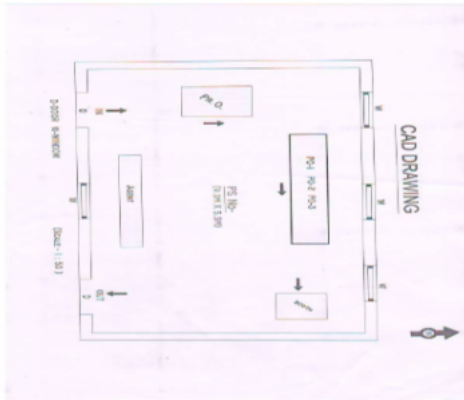

নির্বাচক নিবন্ধন আধিকারিকের স্বাক্ষর

Nazri Naksha

Google Map View

Polling Station Building Front View

Polling Station Front View

Cad View

Key MAP View

বিধানসভা নির্বাচনক্ষেত্রের নং, নাম : 61-লালগোলা
ভাগ নং, নাম : 1-চকপাড়া,যশইতলা,আলিঘাটা