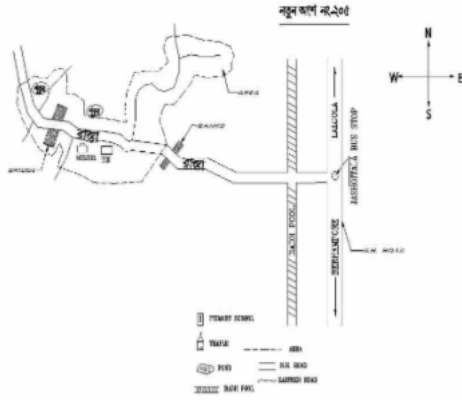

নির্বাচক নিবন্ধন আধিকারিকের স্বাক্ষর

Nazri Naksha

Google Map View

Polling Station Building Front View

Polling Station Front View

Cad View

Key MAP View

বিধানসভা নির্বাচনক্ষেত্রের নং, নাম : 61-লালগোলা
ভাগ নং, নাম : 1-চকপাড়া,যশইতলা,আলিঘাটা