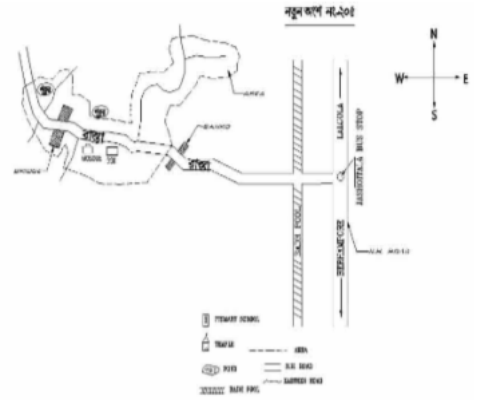

নির্বাচক নিবন্ধন আধিকারিকের স্বাক্ষর

Nazri Naksha

Google Map View

Polling Station Building Front View

Polling Station Front View

Cad View

Key MAP View

বিধানসভা নির্বাচনক্ষেত্রের নং, নাম : 61-লালগোলা
ভাগ নং, নাম : 1-চকপাড়া,যশইতলা,আলিঘাটা