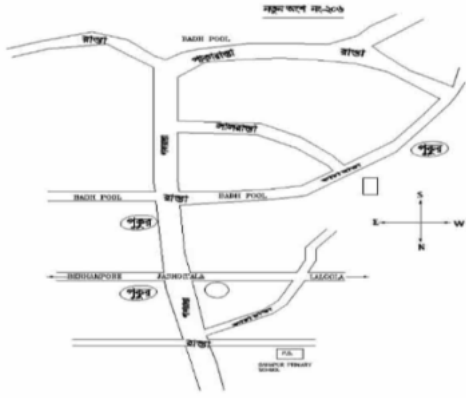

Nazri Naksha