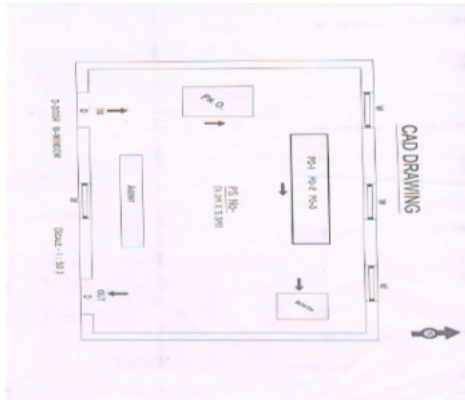

নির্বাচক নিবন্ধন আধিকারিকের স্বাক্ষর

Nazri Naksha

Google Map View

Polling Station Building Front View

Polling Station Front View

Cad View

Key MAP View

1 নাম : মুক্তার হোসেন পিতার নাম : বানু সেখ বাড়ির নং : 00 বয়স : 42 লিঙ্গ : পুরুষ	HVH2223410 ফটো উপলব্ধ	2 নাম : মোসাঃ জীবমোশা খাতুন স্বামীর নাম : বাকিবুর সেখ বাড়ির নং : n0090 বয়স : 33 লিঙ্গ : মহিলা	WSC1216399 ফটো উপলব্ধ	3 নাম : আহাসান পিতার নাম : ফাইজুদ্দিন বাড়ির নং : n0091 বয়স : 56 লিঙ্গ : পুরুষ	WB/09/055/558017 ফটো উপলব্ধ
4 নাম : জুবেদা স্বামীর নাম : মোঃ ফজল সেখ বাড়ির নং : 00 বয়স : 71 লিঙ্গ : মহিলা	WSC2745438 ফটো উপলব্ধ	5 নাম : রমজান আলি পিতার নাম : মোঃ ফজল সেখ বাড়ির নং : n0025 বয়স : 49 লিঙ্গ : পুরুষ	WSC2626448 ফটো উপলব্ধ	6 নাম : সোনা বিবি স্বামীর নাম : রমজান আলি বাড়ির নং : n0025 বয়স : 37 লিঙ্গ : মহিলা	WSC0934034 ফটো উপলব্ধ
7 নাম : মোঃ আব্দুল সাদ্দিক পিতার নাম : মোঃ ফজল সেখ বাড়ির নং : n0025 বয়স : 29 লিঙ্গ : পুরুষ	WSC1551191 ফটো উপলব্ধ	8 নাম : গোলবানু স্বামীর নাম : জাক্বার বাড়ির নং : n0017 বয়স : 80 লিঙ্গ : মহিলা	WSC2077956 ফটো উপলব্ধ	9 নাম : মমতাজ বিবি স্বামীর নাম : গোলাম রসুল বাড়ির নং : n0017 বয়স : 49 লিঙ্গ : মহিলা	HVH1336916 ফটো উপলব্ধ
10 নাম : অজ্জো বেগম স্বামীর নাম : মোঃ কামরুজ্জামান বাড়ির নং : n0031 বয়স : 61 লিঙ্গ : মহিলা	WSC2062198 ফটো উপলব্ধ	11 নাম : মাসুদা বিবি স্বামীর নাম : সাত্তার বাড়ির নং : n0013 বয়স : 52 লিঙ্গ : মহিলা	WB/09/055/558026 ফটো উপলব্ধ	12 নাম : তৈয়ব নবী পিতার নাম : সাত্তার বাড়ির নং : n0013 বয়স : 32 লিঙ্গ : পুরুষ	WSC1341387 ফটো উপলব্ধ
13 নাম : রব্বান আলি পিতার নাম : সাত্তার সেখ বাড়ির নং : n0084 বয়স : 45 লিঙ্গ : পুরুষ	HVH2223436 ফটো উপলব্ধ	14 নাম : সুলেখা বিবি স্বামীর নাম : মিনারুল হক বাড়ির নং : n0109 বয়স : 53 লিঙ্গ : মহিলা	WSC2141943 ফটো উপলব্ধ	15 নাম : মোসাঃ সুলতানা খাতুন পিতার নাম : মোঃ আবু বাক্কীর সেখ বাড়ির নং : n0109 বয়স : 33 লিঙ্গ : মহিলা	WSC1551324 ফটো উপলব্ধ
16 নাম : হাফিজা খাতুন স্বামীর নাম : মোঃ বেব্ব হান্নান বাড়ির নং : 00 বয়স : 32 লিঙ্গ : মহিলা	WSC1461912 ফটো উপলব্ধ	17 নাম : মাকলেমা বিবি স্বামীর নাম : রকিবুর রহমান বাড়ির নং : n0045 বয়স : 61 লিঙ্গ : মহিলা	HVH1335306 ফটো উপলব্ধ	18 নাম : নবিজা বিবি স্বামীর নাম : কাজিমুদ্দিন সেখ বাড়ির নং : n0079 বয়স : 40 লিঙ্গ : মহিলা	WSC1149400 ফটো উপলব্ধ
19 নাম : রুবিয়া বিবি স্বামীর নাম : পিয়ারুল ইসলাম বাড়ির নং : n0061 বয়স : 54 লিঙ্গ : মহিলা	WSC2083616 ফটো উপলব্ধ	20 নাম : মানজুরা বিবি স্বামীর নাম : মোঃ জয়দুল ইসলাম বাড়ির নং : 00 বয়স : 50 লিঙ্গ : মহিলা	WSC1946482 ফটো উপলব্ধ	21 নাম : নারজেমা বিবি স্বামীর নাম : হাঃ জুদ্দিন সেখ বাড়ির নং : n0016 বয়স : 57 লিঙ্গ : মহিলা	WSC2565075 ফটো উপলব্ধ
22 নাম : কম্পনা খাতুন স্বামীর নাম : হোসেন আলি বাড়ির নং : n0016 বয়স : 30 লিঙ্গ : মহিলা	WSC1462050 ফটো উপলব্ধ	23 নাম : ফেরেজান স্বামীর নাম : সোলেমান বাড়ির নং : n0022 বয়স : 81 লিঙ্গ : মহিলা	WB/09/055/558208 ফটো উপলব্ধ	24 নাম : রেকসোনা বিবি স্বামীর নাম : মোঃ কুরবান আলি বাড়ির নং : n0022 বয়স : 45 লিঙ্গ : মহিলা	HVH2572204 ফটো উপলব্ধ
25 নাম : রূপালী খাতুন স্বামীর নাম : আলমগীর হোসেন বাড়ির নং : n0022 বয়স : 31 লিঙ্গ : মহিলা	WSC1341270 ফটো উপলব্ধ	26 নাম : মোঃ শরিফ পিতার নাম : রাফিকুল ইসলাম বাড়ির নং : n0214 বয়স : 26 লিঙ্গ : মহিলা	WSC1728039 ফটো উপলব্ধ	27 নাম : পানুয়ারা বিবি স্বামীর নাম : আবুল সেখ বাড়ির নং : n0058 বয়স : 57 লিঙ্গ : মহিলা	HVH1335843 ফটো উপলব্ধ
28 নাম : বাবর আলি পিতার নাম : আব্দুল সেখ বাড়ির নং : n0058 বয়স : 38 লিঙ্গ : পুরুষ	WSC1149350 ফটো উপলব্ধ	29 নাম : রোশনারা বিবি স্বামীর নাম : মোঃ আলি বাড়ির নং : n0135 বয়স : 57 লিঙ্গ : মহিলা	WB/09/055/498655 ফটো উপলব্ধ	30 নাম : জরিলা বিবি স্বামীর নাম : সাইফুল হক বাড়ির নং : n0158 বয়স : 37 লিঙ্গ : মহিলা	WSC1646074 ফটো উপলব্ধ