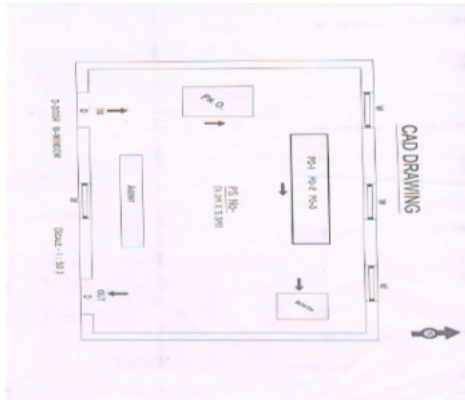

নির্বাচক নিবন্ধন আধিকারিকের স্বাক্ষর

Nazri Naksha

Google Map View

Polling Station Building Front View

Polling Station Front View

Cad View

Key MAP View

বিধানসভা নির্বাচনক্ষেত্রের নং, নাম : 61-লালগোলা
ভাগ নং, নাম : 1-দৌলতপুর মুসলিম পাড়া