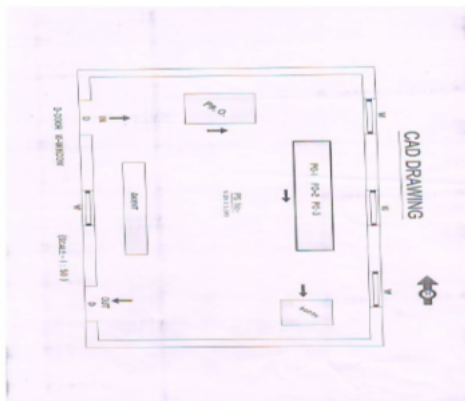

নির্বাচক নিবন্ধন আধিকারিকের স্বাক্ষর

Nazri Naksha

Google Map View

Polling Station Building Front View

Polling Station Front View

Cad View

Key MAP View

1	WSC1946334	ফটো উপলব্ধ	নাম : হামু পিতার নাম: মুসলেম বাড়ির নং : n0089 বয়স : 82 লিঙ্গ : পুরুষ
2	WSC2821841	ফটো উপলব্ধ	নাম : জেলেখা বিবি স্বামীর নাম: হামু বাড়ির নং : n0089 বয়স : 72 লিঙ্গ : মহিলা
3	WB/09/055/543776	ফটো উপলব্ধ	নাম : তাজমিরা বিবি স্বামীর নাম: রফিকুল ইসলাম বাড়ির নং : n0089 বয়স : 50 লিঙ্গ : মহিলা
4	WB/09/055/543753	ফটো উপলব্ধ	নাম : মোঃ গোলাম মর্জুজা পিতার নাম: মোঃ আইনুদ্দিন সেখ বাড়ির নং : n0095 বয়স : 61 লিঙ্গ : পুরুষ
5	WB/09/055/543335	ফটো উপলব্ধ	নাম : আব্দুস সুভান পিতার নাম: ওসমান বাড়ির নং : n0079 বয়স : 66 লিঙ্গ : পুরুষ
6	WSC1933357	ফটো উপলব্ধ	নাম : আবু বাক্কার পিতার নাম: আনার আলি বাড়ির নং : n0030 বয়স : 65 লিঙ্গ : পুরুষ
7	WSC1940725	ফটো উপলব্ধ	নাম : আব্দুল কালাম পিতার নাম: জাহিরুদ্দিন বাড়ির নং : n0033 বয়স : 68 লিঙ্গ : পুরুষ
8	WB/09/055/543355	ফটো উপলব্ধ	নাম : নুরজাহান বিবি স্বামীর নাম: আব্দুল কালাম বাড়ির নং : n0033 বয়স : 61 লিঙ্গ : মহিলা
9	HVH1634708	ফটো উপলব্ধ	নাম : হাল্লান হোসেন পিতার নাম: আব্দুল কালাম বাড়ির নং : n0033 বয়স : 44 লিঙ্গ : পুরুষ
10	HVH1634435	ফটো উপলব্ধ	নাম : আব্দুল মাল্লান পিতার নাম: আবুল কালাম বাড়ির নং : n0033 বয়স : 44 লিঙ্গ : পুরুষ
11	WSC1149673	ফটো উপলব্ধ	নাম : তুহিনা বিবি স্বামীর নাম: আব্দুল মাল্লান বাড়ির নং : n0033 বয়স : 39 লিঙ্গ : মহিলা
12	WB/09/055/543649	ফটো উপলব্ধ	নাম : জামালউদ্দিন পিতার নাম: কেরামত সেখ বাড়ির নং : n0034 বয়স : 66 লিঙ্গ : পুরুষ
13	WB/09/055/543650	ফটো উপলব্ধ	নাম : জেরবান বিবি স্বামীর নাম: জামালউদ্দিন বাড়ির নং : n0034 বয়স : 61 লিঙ্গ : মহিলা
14	WB/09/055/543743	ফটো উপলব্ধ	নাম : আকলেমা বিবি স্বামীর নাম: সামসুল সেখ বাড়ির নং : n0016 বয়স : 68 লিঙ্গ : মহিলা
15	WB/09/055/543746	ফটো উপলব্ধ	নাম : সাইফুল সেখ পিতার নাম: কিয়ামত বাড়ির নং : n0016 বয়স : 66 লিঙ্গ : পুরুষ
16	WB/09/055/543442	ফটো উপলব্ধ	নাম : তারা বিবি স্বামীর নাম: নেকসাদ আলি বাড়ির নং : n0022 বয়স : 52 লিঙ্গ : মহিলা
17	WSC2748465	ফটো উপলব্ধ	নাম : সামেদ আলী পিতার নাম: কিয়ামত বাড়ির নং : n0022 বয়স : 70 লিঙ্গ : পুরুষ
18	WSC1150069	ফটো উপলব্ধ	নাম : কামালউদ্দিন পিতার নাম: সামেদ আলী বাড়ির নং : n0022 বয়স : 33 লিঙ্গ : পুরুষ
19	WSC2145027	ফটো উপলব্ধ	নাম : মমতাজ বিবি স্বামীর নাম: জামালউদ্দিন বাড়ির নং : n0023 বয়স : 48 লিঙ্গ : মহিলা
20	WSC1217157	ফটো উপলব্ধ	নাম : রবিউল ইসলাম পিতার নাম: জামালউদ্দিন বাড়ির নং : n0023 বয়স : 33 লিঙ্গ : পুরুষ
21	WSC1342898	ফটো উপলব্ধ	নাম : জিয়ারুল সেখ পিতার নাম: জামালউদ্দিন বাড়ির নং : n0034 বয়স : 33 লিঙ্গ : পুরুষ
22	WSC1342740	ফটো উপলব্ধ	নাম : জুয়েল সেখ পিতার নাম: জামালউদ্দিন বাড়ির নং : n0034 বয়স : 31 লিঙ্গ : পুরুষ
23	WB/09/055/543336	ফটো উপলব্ধ	নাম : মারুফা বিবি স্বামীর নাম: আব্দুস সুভান বাড়ির নং : n0079 বয়স : 56 লিঙ্গ : মহিলা
24	WSC1216993	ফটো উপলব্ধ	নাম : বাসিরুদ্দীন সেখ পিতার নাম: আব্দুস সুভান বাড়ির নং : n0079 বয়স : 35 লিঙ্গ : পুরুষ
25	WB/09/055/543515	ফটো উপলব্ধ	নাম : জহিরুদ্দিন পিতার নাম: সোলেমান বাড়ির নং : n0080 বয়স : 52 লিঙ্গ : পুরুষ
26	HVH2739068	ফটো উপলব্ধ	নাম : সরিফুল ইসলাম পিতার নাম: উম্মর আলি বাড়ির নং : n0084 বয়স : 39 লিঙ্গ : পুরুষ
27	WB/09/055/543312	ফটো উপলব্ধ	নাম : বিজলা বিবি স্বামীর নাম: আলতাভ বাড়ির নং : n0005 বয়স : 49 লিঙ্গ : মহিলা
28	WSC2136802	ফটো উপলব্ধ	নাম : লালমহম্মদ পিতার নাম: আব্দুর রাজ্জাক বাড়ির নং : n0005 বয়স : 50 লিঙ্গ : পুরুষ
29	WB/09/055/543313	ফটো উপলব্ধ	নাম : লালচাঁদ পিতার নাম: আঃ রাজ্জাক বাড়ির নং : n0005 বয়স : 51 লিঙ্গ : পুরুষ
30	HVH2434173	ফটো উপলব্ধ	নাম : নার্গিস বিবি স্বামীর নাম: লালচাঁদ বাড়ির নং : n0005 বয়স : 41 লিঙ্গ : মহিলা