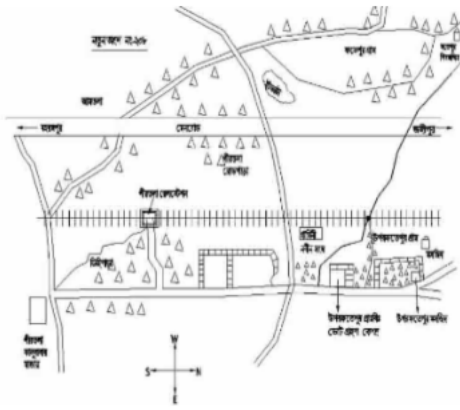

Nazri Naksha