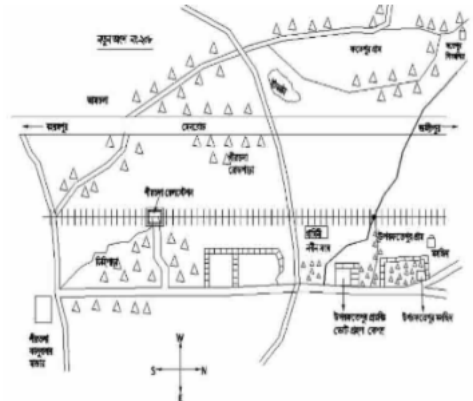

নির্বাচক নিবন্ধন আধিকারিকের স্বাক্ষর

Nazri Naksha

Google Map View

Polling Station Building Front View

Polling Station Front View

Cad View

Key MAP View

1	WSC1946334	ফটো উপলব্ধ	নাম : হামু পিতার নাম: মুসলেম বাড়ির নং : n0089 বয়স : 82 লিঙ্গ : পুরুষ
2	WSC2821841	ফটো উপলব্ধ	নাম : জেলেখা বিবি স্বামীর নাম: হামু বাড়ির নং : n0089 বয়স : 72 লিঙ্গ : মহিলা
3	WB/09/055/543776	ফটো উপলব্ধ	নাম : তাজমিরা বিবি স্বামীর নাম: রফিকুল ইসলাম বাড়ির নং : n0089 বয়স : 50 লিঙ্গ : মহিলা
4	WB/09/055/543753	ফটো উপলব্ধ	নাম : মোঃ গোলাম মর্জুজা পিতার নাম: মোঃ আইনুদ্দিন সেখ বাড়ির নং : n0095 বয়স : 61 লিঙ্গ : পুরুষ
5	WB/09/055/543335	ফটো উপলব্ধ	নাম : আব্দুস সুভান পিতার নাম: ওসমান বাড়ির নং : n0079 বয়স : 66 লিঙ্গ : পুরুষ
6	WSC1933357	ফটো উপলব্ধ	নাম : আবু বাক্কার পিতার নাম: আনার আলি বাড়ির নং : n0030 বয়স : 65 লিঙ্গ : পুরুষ
7	WSC1940725	ফটো উপলব্ধ	নাম : আব্দুল কালাম পিতার নাম: জাহিরুদ্দিন বাড়ির নং : n0033 বয়স : 68 লিঙ্গ : পুরুষ
8	WB/09/055/543355	ফটো উপলব্ধ	নাম : নুরজাহান বিবি স্বামীর নাম: আব্দুল কালাম বাড়ির নং : n0033 বয়স : 61 লিঙ্গ : মহিলা
9	HVH1634708	ফটো উপলব্ধ	নাম : হাল্লান হোসেন পিতার নাম: আব্দুল কালাম বাড়ির নং : n0033 বয়স : 44 লিঙ্গ : পুরুষ
10	HVH1634435	ফটো উপলব্ধ	নাম : আব্দুল মাল্লান পিতার নাম: আবুল কালাম বাড়ির নং : n0033 বয়স : 44 লিঙ্গ : পুরুষ
11	WSC1149673	ফটো উপলব্ধ	নাম : তুহিনা বিবি স্বামীর নাম: আব্দুল মাল্লান বাড়ির নং : n0033 বয়স : 39 লিঙ্গ : মহিলা
12	WB/09/055/543649	ফটো উপলব্ধ	নাম : জামালউদ্দিন পিতার নাম: কেরামত সেখ বাড়ির নং : n0034 বয়স : 66 লিঙ্গ : পুরুষ
13	WB/09/055/543650	ফটো উপলব্ধ	নাম : জেরবান বিবি স্বামীর নাম: জামালউদ্দিন বাড়ির নং : n0034 বয়স : 61 লিঙ্গ : মহিলা
14	WB/09/055/543743	ফটো উপলব্ধ	নাম : আকলেমা বিবি স্বামীর নাম: সামসুল সেখ বাড়ির নং : n0016 বয়স : 68 লিঙ্গ : মহিলা
15	WB/09/055/543746	ফটো উপলব্ধ	নাম : সাইফুল সেখ পিতার নাম: কিয়ামত বাড়ির নং : n0016 বয়স : 66 লিঙ্গ : পুরুষ
16	WB/09/055/543442	ফটো উপলব্ধ	নাম : তারা বিবি স্বামীর নাম: নেকসাদ আলি বাড়ির নং : n0022 বয়স : 52 লিঙ্গ : মহিলা
17	WSC2748465	ফটো উপলব্ধ	নাম : সামেদ আলী পিতার নাম: কিয়ামত বাড়ির নং : n0022 বয়স : 70 লিঙ্গ : পুরুষ
18	WSC1150069	ফটো উপলব্ধ	নাম : কামালউদ্দিন পিতার নাম: সামেদ আলী বাড়ির নং : n0022 বয়স : 33 লিঙ্গ : পুরুষ
19	WSC2145027	ফটো উপলব্ধ	নাম : মমতাজ বিবি স্বামীর নাম: জামালউদ্দিন বাড়ির নং : n0023 বয়স : 48 লিঙ্গ : মহিলা
20	WSC1217157	ফটো উপলব্ধ	নাম : রবিউল ইসলাম পিতার নাম: জামালউদ্দিন বাড়ির নং : n0023 বয়স : 33 লিঙ্গ : পুরুষ
21	WSC1342898	ফটো উপলব্ধ	নাম : জিয়ারুল সেখ পিতার নাম: জামালউদ্দিন বাড়ির নং : n0034 বয়স : 33 লিঙ্গ : পুরুষ
22	WSC1342740	ফটো উপলব্ধ	নাম : জুয়েল সেখ পিতার নাম: জামালউদ্দিন বাড়ির নং : n0034 বয়স : 31 লিঙ্গ : পুরুষ
23	WB/09/055/543336	ফটো উপলব্ধ	নাম : মারুফা বিবি স্বামীর নাম: আব্দুস সুভান বাড়ির নং : n0079 বয়স : 56 লিঙ্গ : মহিলা
24	WSC1216993	ফটো উপলব্ধ	নাম : বাসিরুদ্দীন সেখ পিতার নাম: আব্দুস সুভান বাড়ির নং : n0079 বয়স : 35 লিঙ্গ : পুরুষ
25	WB/09/055/543515	ফটো উপলব্ধ	নাম : জহিরুদ্দিন পিতার নাম: সোলেমান বাড়ির নং : n0080 বয়স : 52 লিঙ্গ : পুরুষ
26	HVH2739068	ফটো উপলব্ধ	নাম : সরিফুল ইসলাম পিতার নাম: উম্মর আলি বাড়ির নং : n0084 বয়স : 39 লিঙ্গ : পুরুষ
27	WB/09/055/543312	ফটো উপলব্ধ	নাম : বিজলা বিবি স্বামীর নাম: আলতাভ বাড়ির নং : n0005 বয়স : 49 লিঙ্গ : মহিলা
28	WSC2136802	ফটো উপলব্ধ	নাম : লালমহম্মদ পিতার নাম: আব্দুর রাজ্জাক বাড়ির নং : n0005 বয়স : 50 লিঙ্গ : পুরুষ
29	WB/09/055/543313	ফটো উপলব্ধ	নাম : লালচাঁদ পিতার নাম: আঃ রাজ্জাক বাড়ির নং : n0005 বয়স : 51 লিঙ্গ : পুরুষ
30	HVH2434173	ফটো উপলব্ধ	নাম : নার্গিস বিবি স্বামীর নাম: লালচাঁদ বাড়ির নং : n0005 বয়স : 41 লিঙ্গ : মহিলা