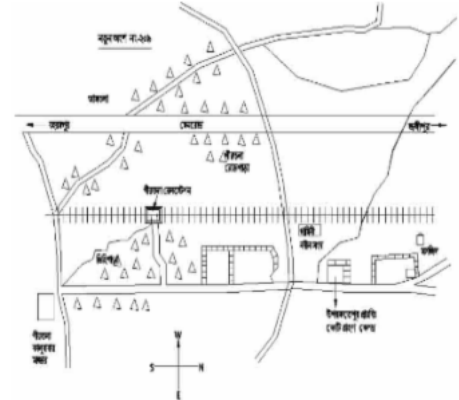

নির্বাচক নিবন্ধন আধিকারিকের স্বাক্ষর

Nazri Naksha

Google Map View

Polling Station Building Front View

Polling Station Front View

Cad View

Key MAP View

1 নাম : মোঃ জয়েল সেখ পিতার নামঃ এদারুল হক বাড়ির নং : n0083 বয়স : 35 লিঙ্গ : পুরুষ	WSC1150606 ফটো উপলব্ধ	2 নাম : চাঁদবানু বেওয়া স্বামীর নামঃ টুকু বাড়ির নং : n0100 বয়স : 50 লিঙ্গ : মহিলা	WB/09/055/546374 ফটো উপলব্ধ	3 নাম : মোঃ রাহুল হোসেন মায়ের নামঃ চাঁদ বানু বেওয়া বাড়ির নং : n0100 বয়স : 35 লিঙ্গ : পুরুষ	WSC1150440 ফটো উপলব্ধ
4 নাম : মোঃ বাবর আলি পিতার নামঃ মজিদ সেখ বাড়ির নং : n0102 বয়স : 57 লিঙ্গ : পুরুষ	WSC2059509 ফটো উপলব্ধ	5 নাম : তুহমিনা বিবি স্বামীর নামঃ মোঃ বাবর আলি বাড়ির নং : n0102 বয়স : 51 লিঙ্গ : মহিলা	WSC2092195 ফটো উপলব্ধ	6 নাম : মোসাঃ মৌসুমী বিবি স্বামীর নামঃ মোঃ আবুল হাসান বাড়ির নং : n0102 বয়স : 32 লিঙ্গ : মহিলা	WSC1343128 ফটো উপলব্ধ
7 নাম : আসরাফ পিতার নামঃ রব্বানী বাড়ির নং : এন000 বয়স : 30 লিঙ্গ : পুরুষ	WSC1563600 ফটো উপলব্ধ	8 নাম : সাবিনা ইয়াসমিন স্বামীর নামঃ আতিকুল্লাহ বাড়ির নং : n0040 বয়স : 54 লিঙ্গ : মহিলা	WB/09/055/546006 ফটো উপলব্ধ	9 নাম : সায়ের পিতার নামঃ আতিকুল্লাহ বাড়ির নং : n0040 বয়স : 32 লিঙ্গ : পুরুষ	WSC1217215 ফটো উপলব্ধ
10 নাম : জয়েদা বেওয়া স্বামীর নামঃ সাইদুল সেখ বাড়ির নং : n0047 বয়স : 70 লিঙ্গ : মহিলা	WSC2116473 ফটো উপলব্ধ	11 নাম : চাঁদমহম্মাদ পিতার নামঃ সাইদুল সেখ বাড়ির নং : n0047 বয়স : 58 লিঙ্গ : পুরুষ	WSC2086676 ফটো উপলব্ধ	12 নাম : রীনা বিবি স্বামীর নামঃ মোঃ আব বাক্বার বাড়ির নং : n0047 বয়স : 49 লিঙ্গ : মহিলা	WSC2050110 ফটো উপলব্ধ
13 নাম : মার্জিনা বিবি স্বামীর নামঃ চাঁদমহম্মাদ বাড়ির নং : n0047 বয়স : 49 লিঙ্গ : মহিলা	WSC2059558 ফটো উপলব্ধ	14 নাম : মোঃ সরিফুল ইসলাম পিতার নামঃ মোঃ সাইদুল সেখ বাড়ির নং : n0047 বয়স : 42 লিঙ্গ : পুরুষ	HVH2567626 ফটো উপলব্ধ	15 নাম : জেহু রহমান পিতার নামঃ ফেলু সেখ বাড়ির নং : n0006 বয়স : 41 লিঙ্গ : পুরুষ	HVH1633858 ফটো উপলব্ধ
16 নাম : আয়েসা বিবি স্বামীর নামঃ সাইফুর রহমান বাড়ির নং : n0007 বয়স : 69 লিঙ্গ : মহিলা	WSC1975713 ফটো উপলব্ধ	17 নাম : জিয়াউল হক পিতার নামঃ লালমহম্মাদ বাড়ির নং : n0018 বয়স : 41 লিঙ্গ : পুরুষ	HVH2728566 ফটো উপলব্ধ	18 নাম : টেবলুর রহমান পিতার নামঃ লালমহম্মাদ সেখ বাড়ির নং : n0018 বয়স : 38 লিঙ্গ : পুরুষ	HVH2795151 ফটো উপলব্ধ
19 নাম : আব্দুর রাশিদ পিতার নামঃ দাশেশ সেখ বাড়ির নং : n0016 বয়স : 68 লিঙ্গ : পুরুষ	WB/09/055/546157 ফটো উপলব্ধ	20 নাম : রহমতুল্লা পিতার নামঃ আব্দুর রাশিদ বাড়ির নং : n0016 বয়স : 30 লিঙ্গ : পুরুষ	WSC1551845 ফটো উপলব্ধ	21 নাম : বেহলাল সেখ পিতার নামঃ আব্দুর রাশিদ বাড়ির নং : n0114 বয়স : 32 লিঙ্গ : পুরুষ	WSC1343011 ফটো উপলব্ধ
22 নাম : মোঃ রবিউল হুদা পিতার নামঃ মোঃ নইয়াদিন বাড়ির নং : n0005 বয়স : 36 লিঙ্গ : পুরুষ	WSC0934331 ফটো উপলব্ধ	23 নাম : রেকসোনা হাভুত পিতার নামঃ মোঃ নইয়াদিন সেখ বাড়ির নং : n0005 বয়স : 34 লিঙ্গ : মহিলা	WSC1463587 ফটো উপলব্ধ	24 নাম : সীমা বেগম স্বামীর নামঃ মুকলেসুর রহমান বাড়ির নং : n0124 বয়স : 51 লিঙ্গ : মহিলা	WB/09/055/546428 ফটো উপলব্ধ
25 নাম : মিজানুর রহমান পিতার নামঃ মোঃ মুকলেসুর রহমান বাড়ির নং : n0124 বয়স : 30 লিঙ্গ : পুরুষ	WSC1463157 ফটো উপলব্ধ	26 নাম : মোঃ রেজাউল করিম পিতার নামঃ মোঃ জসিমুদ্দিন সরকার বাড়ির নং : n0002 বয়স : 55 লিঙ্গ : পুরুষ	WB/09/055/546464 ফটো উপলব্ধ	27 নাম : অনুজা খাতুন স্বামীর নামঃ মোঃ রেজাউল করিম বাড়ির নং : n0002 বয়স : 44 লিঙ্গ : মহিলা	HVH1634724 ফটো উপলব্ধ
28 নাম : সোমা খাতুন পিতার নামঃ চাঁদ বাড়ির নং : n0078 বয়স : 30 লিঙ্গ : মহিলা	WSC1463652 ফটো উপলব্ধ	29 নাম : মাহামুদা বিবি স্বামীর নামঃ এনামুল হক বাড়ির নং : n0013 বয়স : 76 লিঙ্গ : মহিলা	WSC2102218 ফটো উপলব্ধ	30 নাম : সন্তোষ ঘোষ পিতার নামঃ ফনিভূষণ ঘোষ বাড়ির নং : n0013 বয়স : 64 লিঙ্গ : পুরুষ	WB/09/055/546081 ফটো উপলব্ধ