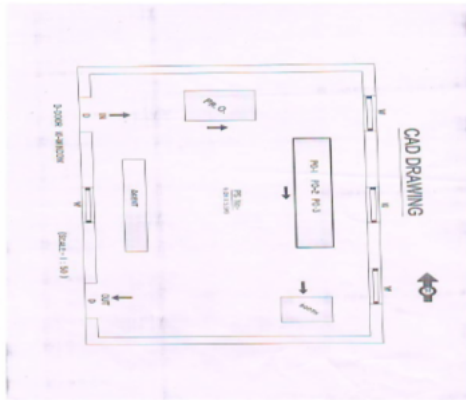

নির্বাচক নিবন্ধন আধিকারিকের স্বাক্ষর

Nazri Naksha

Google Map View

Polling Station Building Front View

Polling Station Front View

Cad View

Key MAP View

1 নাম : মোঃ জয়েল সেখ পিতার নামঃ এদারুল হক বাড়ির নং : n0083 বয়স : 35 লিঙ্গ : পুরুষ	WSC1150606 ফটো উপলব্ধ	2 নাম : চাঁদবানু বেওয়া স্বামীর নামঃ টুকু বাড়ির নং : n0100 বয়স : 50 লিঙ্গ : মহিলা	WB/09/055/546374 ফটো উপলব্ধ	3 নাম : মোঃ রাহুল হোসেন মায়ের নামঃ চাঁদ বানু বেওয়া বাড়ির নং : n0100 বয়স : 35 লিঙ্গ : পুরুষ	WSC1150440 ফটো উপলব্ধ
4 নাম : মোঃ বাবর আলি পিতার নামঃ মজিদ সেখ বাড়ির নং : n0102 বয়স : 57 লিঙ্গ : পুরুষ	WSC2059509 ফটো উপলব্ধ	5 নাম : তুহমিনা বিবি স্বামীর নামঃ মোঃ বাবর আলি বাড়ির নং : n0102 বয়স : 51 লিঙ্গ : মহিলা	WSC2092195 ফটো উপলব্ধ	6 নাম : মোসাঃ মৌসুমী বিবি স্বামীর নামঃ মোঃ আবুল হাসান বাড়ির নং : n0102 বয়স : 32 লিঙ্গ : মহিলা	WSC1343128 ফটো উপলব্ধ
7 নাম : আসরাফ পিতার নামঃ রব্বানী বাড়ির নং : এন000 বয়স : 30 লিঙ্গ : পুরুষ	WSC1563600 ফটো উপলব্ধ	8 নাম : সাবিনা ইয়াসমিন স্বামীর নামঃ আতিকুল্লাহ বাড়ির নং : n0040 বয়স : 54 লিঙ্গ : মহিলা	WB/09/055/546006 ফটো উপলব্ধ	9 নাম : সায়ের পিতার নামঃ আতিকুল্লাহ বাড়ির নং : n0040 বয়স : 32 লিঙ্গ : পুরুষ	WSC1217215 ফটো উপলব্ধ
10 নাম : জয়েদা বেওয়া স্বামীর নামঃ সাইদুল সেখ বাড়ির নং : n0047 বয়স : 70 লিঙ্গ : মহিলা	WSC2116473 ফটো উপলব্ধ	11 নাম : চাঁদমহম্মাদ পিতার নামঃ সাইদুল সেখ বাড়ির নং : n0047 বয়স : 58 লিঙ্গ : পুরুষ	WSC2086676 ফটো উপলব্ধ	12 নাম : রীনা বিবি স্বামীর নামঃ মোঃ আব বাক্বার বাড়ির নং : n0047 বয়স : 49 লিঙ্গ : মহিলা	WSC2050110 ফটো উপলব্ধ
13 নাম : মার্জিনা বিবি স্বামীর নামঃ চাঁদমহম্মাদ বাড়ির নং : n0047 বয়স : 49 লিঙ্গ : মহিলা	WSC2059558 ফটো উপলব্ধ	14 নাম : মোঃ সরিফুল ইসলাম পিতার নামঃ মোঃ সাইদুল সেখ বাড়ির নং : n0047 বয়স : 42 লিঙ্গ : পুরুষ	HVH2567626 ফটো উপলব্ধ	15 নাম : জেহু রহমান পিতার নামঃ ফেলু সেখ বাড়ির নং : n0006 বয়স : 41 লিঙ্গ : পুরুষ	HVH1633858 ফটো উপলব্ধ
16 নাম : আয়েসা বিবি স্বামীর নামঃ সাইফুর রহমান বাড়ির নং : n0007 বয়স : 69 লিঙ্গ : মহিলা	WSC1975713 ফটো উপলব্ধ	17 নাম : জিয়াউল হক পিতার নামঃ লালমহম্মাদ বাড়ির নং : n0018 বয়স : 41 লিঙ্গ : পুরুষ	HVH2728566 ফটো উপলব্ধ	18 নাম : টেবলুর রহমান পিতার নামঃ লালমহম্মাদ সেখ বাড়ির নং : n0018 বয়স : 38 লিঙ্গ : পুরুষ	HVH2795151 ফটো উপলব্ধ
19 নাম : আব্দুর রাশিদ পিতার নামঃ দাশেশ সেখ বাড়ির নং : n0016 বয়স : 68 লিঙ্গ : পুরুষ	WB/09/055/546157 ফটো উপলব্ধ	20 নাম : রহমতুল্লা পিতার নামঃ আব্দুর রাশিদ বাড়ির নং : n0016 বয়স : 30 লিঙ্গ : পুরুষ	WSC1551845 ফটো উপলব্ধ	21 নাম : বেহলাল সেখ পিতার নামঃ আব্দুর রাশিদ বাড়ির নং : n0114 বয়স : 32 লিঙ্গ : পুরুষ	WSC1343011 ফটো উপলব্ধ
22 নাম : মোঃ রবিউল হুদা পিতার নামঃ মোঃ নইয়াদিন বাড়ির নং : n0005 বয়স : 36 লিঙ্গ : পুরুষ	WSC0934331 ফটো উপলব্ধ	23 নাম : রেকসোনা হাভুত পিতার নামঃ মোঃ নইয়াদিন সেখ বাড়ির নং : n0005 বয়স : 34 লিঙ্গ : মহিলা	WSC1463587 ফটো উপলব্ধ	24 নাম : সীমা বেগম স্বামীর নামঃ মুকলেসুর রহমান বাড়ির নং : n0124 বয়স : 51 লিঙ্গ : মহিলা	WB/09/055/546428 ফটো উপলব্ধ
25 নাম : মিজানুর রহমান পিতার নামঃ মোঃ মুকলেসুর রহমান বাড়ির নং : n0124 বয়স : 30 লিঙ্গ : পুরুষ	WSC1463157 ফটো উপলব্ধ	26 নাম : মোঃ রেজাউল করিম পিতার নামঃ মোঃ জসিমুদ্দিন সরকার বাড়ির নং : n0002 বয়স : 55 লিঙ্গ : পুরুষ	WB/09/055/546464 ফটো উপলব্ধ	27 নাম : অনুজা খাতুন স্বামীর নামঃ মোঃ রেজাউল করিম বাড়ির নং : n0002 বয়স : 44 লিঙ্গ : মহিলা	HVH1634724 ফটো উপলব্ধ
28 নাম : সোমা খাতুন পিতার নামঃ চাঁদ বাড়ির নং : n0078 বয়স : 30 লিঙ্গ : মহিলা	WSC1463652 ফটো উপলব্ধ	29 নাম : মাহামুদা বিবি স্বামীর নামঃ এনামুল হক বাড়ির নং : n0013 বয়স : 76 লিঙ্গ : মহিলা	WSC2102218 ফটো উপলব্ধ	30 নাম : সন্তোষ ঘোষ পিতার নামঃ ফনিভূষণ ঘোষ বাড়ির নং : n0013 বয়স : 64 লিঙ্গ : পুরুষ	WB/09/055/546081 ফটো উপলব্ধ