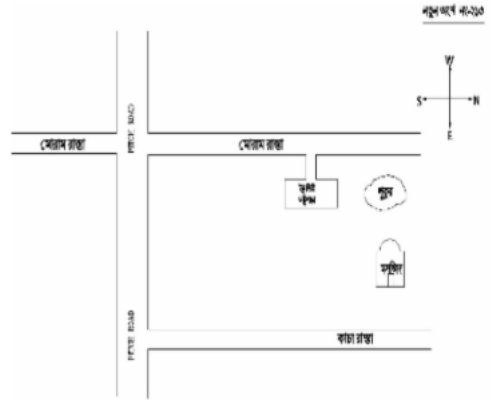

নির্বাচক নিবন্ধন আধিকারিকের স্বাক্ষর

Nazri Naksha

Google Map View

Polling Station Building Front View

Polling Station Front View

Cad View

Key MAP View

1 নাম : গোলাম মোস্তফা পিতার নাম : তাহাসান আলি বাড়ির নং : n0030 বয়স : 72 লিঙ্গ : পুরুষ	WSC1954486 ফটো উপলব্ধ	2 নাম : মাজেরা বিবি স্বামীর নাম : গোলাম মোস্তফা বাড়ির নং : n0030 বয়স : 70 লিঙ্গ : মহিলা	WSC1954502 ফটো উপলব্ধ	3 নাম : জিয়ারুল হক পিতার নাম : গোলাম মোস্তফা বাড়ির নং : n0030 বয়স : 42 লিঙ্গ : পুরুষ	HVH2257400 ফটো উপলব্ধ
4 নাম : কামরুন্নেসা বিবি স্বামীর নাম : জিয়ারুল হক বাড়ির নং : n0030 বয়স : 40 লিঙ্গ : মহিলা	HVH2565885 ফটো উপলব্ধ	5 নাম : রিপন সেখ পিতার নাম : গোলাম মোস্তফা বাড়ির নং : n0030 বয়স : 33 লিঙ্গ : পুরুষ	WSC1345461 ফটো উপলব্ধ	6 নাম : সাইরন খাতুন স্বামীর নাম : রিপন সেখ বাড়ির নং : n0030 বয়স : 31 লিঙ্গ : মহিলা	WSC1464916 ফটো উপলব্ধ
7 নাম : হাবিবুর রহমান পিতার নাম : একরাম আলি বাড়ির নং : n0013 বয়স : 44 লিঙ্গ : পুরুষ	HVH2210599 ফটো উপলব্ধ	8 নাম : রঙিলা বিবি স্বামীর নাম : একরাম আলি বাড়ির নং : n0013 বয়স : 71 লিঙ্গ : মহিলা	WB/09/055/534073 ফটো উপলব্ধ	9 নাম : আবুল কালাম পিতার নাম : আইজুদ্দীন সেখ বাড়ির নং : n0009 বয়স : 61 লিঙ্গ : পুরুষ	WB/09/055/534052 ফটো উপলব্ধ
10 নাম : রুপালী বিবি স্বামীর নাম : আবুল কালাম বাড়ির নং : n0009 বয়স : 56 লিঙ্গ : মহিলা	WSC2556926 ফটো উপলব্ধ	11 নাম : টগরা বিবি স্বামীর নাম : আবু বাক্কার সেখ বাড়ির নং : n0035 বয়স : 71 লিঙ্গ : মহিলা	WB/09/055/534051 ফটো উপলব্ধ	12 নাম : মুক্তার আলি পিতার নাম : আবু বাক্কার বাড়ির নং : n0035 বয়স : 38 লিঙ্গ : পুরুষ	HVH2727477 ফটো উপলব্ধ
13 নাম : রেজোনা বিবি স্বামীর নাম : মুক্তার আলি বাড়ির নং : n0035 বয়স : 36 লিঙ্গ : মহিলা	WSC1552769 ফটো উপলব্ধ	14 নাম : মেহেবুব আলম পিতার নাম : কাওসার আলি বাড়ির নং : n0009 বয়স : 27 লিঙ্গ : পুরুষ	WSC1648112 ফটো উপলব্ধ	15 নাম : রেহিম সেখ পিতার নাম : দুলভ খাতুন বাড়ির নং : n0059 বয়স : 38 লিঙ্গ : পুরুষ	HVH2727485 ফটো উপলব্ধ
16 নাম : আদ্রা পিতার নাম : এনামুল্লাহ সেখ বাড়ির নং : n0068 বয়স : 71 লিঙ্গ : মহিলা	WSC2083699 ফটো উপলব্ধ	17 নাম : লালমুন বেওয়া স্বামীর নাম : হযরতুদ্দীন সেখ বাড়ির নং : n0095 বয়স : 86 লিঙ্গ : মহিলা	WB/09/055/534230 ফটো উপলব্ধ	18 নাম : ইসলাম সেখ পিতার নাম : মৃত হযরতুদ্দীন বাড়ির নং : n0095 বয়স : 66 লিঙ্গ : পুরুষ	WSC2799435 ফটো উপলব্ধ
19 নাম : শরিফা বিবি স্বামীর নাম : ইসলাম সেখ বাড়ির নং : n0095 বয়স : 61 লিঙ্গ : মহিলা	WSC2799088 ফটো উপলব্ধ	20 নাম : মিজারুল সেখ পিতার নাম : ইসলাম সেখ বাড়ির নং : n0095 বয়স : 34 লিঙ্গ : পুরুষ	WSC1151794 ফটো উপলব্ধ	21 নাম : রাফিকুল ইসলাম পিতার নাম : মৃত হারুন রাশিদ বাড়ির নং : n0084 বয়স : 53 লিঙ্গ : পুরুষ	WSC2085017 ফটো উপলব্ধ
22 নাম : সেরিনা বিবি স্বামীর নাম : রাফিকুল ইসলাম বাড়ির নং : n0084 বয়স : 47 লিঙ্গ : মহিলা	HVH2652667 ফটো উপলব্ধ	23 নাম : তোহরা বেওয়া স্বামীর নাম : আব্দুল কাইউম বাড়ির নং : n0085 বয়স : 66 লিঙ্গ : মহিলা	WB/09/055/534031 ফটো উপলব্ধ	24 নাম : আলমগীর পিতার নাম : আব্দুল কাইউম বাড়ির নং : n0085 বয়স : 49 লিঙ্গ : পুরুষ	WB/09/055/534032 ফটো উপলব্ধ
25 নাম : মোঃ বদরুদ্দোজা পিতার নাম : আব্দুল কাইউম বাড়ির নং : n0085 বয়স : 39 লিঙ্গ : পুরুষ	WSC0828400 ফটো উপলব্ধ	26 নাম : বেগম বেওয়া স্বামীর নাম : আবু বাক্কার বাড়ির নং : n0096 বয়স : 79 লিঙ্গ : মহিলা	WB/09/055/534039 ফটো উপলব্ধ	27 নাম : মামনি খাতুন স্বামীর নাম : ইসমাইল সেখ বাড়ির নং : n0096 বয়স : 29 লিঙ্গ : মহিলা	WSC1552710 ফটো উপলব্ধ
28 নাম : নুরনবী হক পিতার নাম : আব্দুর রহমান বাড়ির নং : n0098 বয়স : 47 লিঙ্গ : পুরুষ	HVH1404441 ফটো উপলব্ধ	29 নাম : রেজোনা বিবি স্বামীর নাম : নুরনবী হক বাড়ির নং : n0098 বয়স : 40 লিঙ্গ : মহিলা	HVH2426963 ফটো উপলব্ধ	30 নাম : পারুল্লা বিবি স্বামীর নাম : মাজিরুল হক বাড়ির নং : n0104 বয়স : 41 লিঙ্গ : মহিলা	WSC0935221 ফটো উপলব্ধ