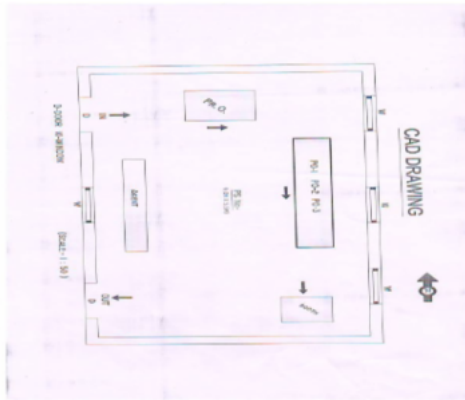

নির্বাচক নিবন্ধন আধিকারিকের স্বাক্ষর

Nazri Naksha

Google Map View

Polling Station Building Front View

Polling Station Front View

Cad View

Key MAP View

1 নাম : গোলাম মোস্তফা পিতার নাম : তাহাসান আলি বাড়ির নং : n0030 বয়স : 72 লিঙ্গ : পুরুষ	WSC1954486 ফটো উপলব্ধ	2 নাম : মাজেরা বিবি স্বামীর নাম : গোলাম মোস্তফা বাড়ির নং : n0030 বয়স : 70 লিঙ্গ : মহিলা	WSC1954502 ফটো উপলব্ধ	3 নাম : জিয়ারুল হক পিতার নাম : গোলাম মোস্তফা বাড়ির নং : n0030 বয়স : 42 লিঙ্গ : পুরুষ	HVH2257400 ফটো উপলব্ধ
4 নাম : কামরুন্নেসা বিবি স্বামীর নাম : জিয়ারুল হক বাড়ির নং : n0030 বয়স : 40 লিঙ্গ : মহিলা	HVH2565885 ফটো উপলব্ধ	5 নাম : রিপন সেখ পিতার নাম : গোলাম মোস্তফা বাড়ির নং : n0030 বয়স : 33 লিঙ্গ : পুরুষ	WSC1345461 ফটো উপলব্ধ	6 নাম : সাইরন খাতুন স্বামীর নাম : রিপন সেখ বাড়ির নং : n0030 বয়স : 31 লিঙ্গ : মহিলা	WSC1464916 ফটো উপলব্ধ
7 নাম : হাবিবুর রহমান পিতার নাম : একরাম আলি বাড়ির নং : n0013 বয়স : 44 লিঙ্গ : পুরুষ	HVH2210599 ফটো উপলব্ধ	8 নাম : রঙিলা বিবি স্বামীর নাম : একরাম আলি বাড়ির নং : n0013 বয়স : 71 লিঙ্গ : মহিলা	WB/09/055/534073 ফটো উপলব্ধ	9 নাম : আবুল কালাম পিতার নাম : আইজুদ্দীন সেখ বাড়ির নং : n0009 বয়স : 61 লিঙ্গ : পুরুষ	WB/09/055/534052 ফটো উপলব্ধ
10 নাম : রুপালী বিবি স্বামীর নাম : আবুল কালাম বাড়ির নং : n0009 বয়স : 56 লিঙ্গ : মহিলা	WSC2556926 ফটো উপলব্ধ	11 নাম : টগরা বিবি স্বামীর নাম : আবু বাক্কার সেখ বাড়ির নং : n0035 বয়স : 71 লিঙ্গ : মহিলা	WB/09/055/534051 ফটো উপলব্ধ	12 নাম : মুক্তার আলি পিতার নাম : আবু বাক্কার বাড়ির নং : n0035 বয়স : 38 লিঙ্গ : পুরুষ	HVH2727477 ফটো উপলব্ধ
13 নাম : রেজোনা বিবি স্বামীর নাম : মুক্তার আলি বাড়ির নং : n0035 বয়স : 36 লিঙ্গ : মহিলা	WSC1552769 ফটো উপলব্ধ	14 নাম : মেহেবুব আলম পিতার নাম : কাওসার আলি বাড়ির নং : n0009 বয়স : 27 লিঙ্গ : পুরুষ	WSC1648112 ফটো উপলব্ধ	15 নাম : রেহিম সেখ পিতার নাম : দুলভ খাতুন বাড়ির নং : n0059 বয়স : 38 লিঙ্গ : পুরুষ	HVH2727485 ফটো উপলব্ধ
16 নাম : আদ্রা পিতার নাম : এনামুল্লাহ সেখ বাড়ির নং : n0068 বয়স : 71 লিঙ্গ : মহিলা	WSC2083699 ফটো উপলব্ধ	17 নাম : লালমুন বেওয়া স্বামীর নাম : হযরতুদ্দীন সেখ বাড়ির নং : n0095 বয়স : 86 লিঙ্গ : মহিলা	WB/09/055/534230 ফটো উপলব্ধ	18 নাম : ইসলাম সেখ পিতার নাম : মৃত হযরতুদ্দীন বাড়ির নং : n0095 বয়স : 66 লিঙ্গ : পুরুষ	WSC2799435 ফটো উপলব্ধ
19 নাম : শরিফা বিবি স্বামীর নাম : ইসলাম সেখ বাড়ির নং : n0095 বয়স : 61 লিঙ্গ : মহিলা	WSC2799088 ফটো উপলব্ধ	20 নাম : মিজারুল সেখ পিতার নাম : ইসলাম সেখ বাড়ির নং : n0095 বয়স : 34 লিঙ্গ : পুরুষ	WSC1151794 ফটো উপলব্ধ	21 নাম : রাফিকুল ইসলাম পিতার নাম : মৃত হারুন রাশিদ বাড়ির নং : n0084 বয়স : 53 লিঙ্গ : পুরুষ	WSC2085017 ফটো উপলব্ধ
22 নাম : সেরিনা বিবি স্বামীর নাম : রাফিকুল ইসলাম বাড়ির নং : n0084 বয়স : 47 লিঙ্গ : মহিলা	HVH2652667 ফটো উপলব্ধ	23 নাম : তোহরা বেওয়া স্বামীর নাম : আব্দুল কাইউম বাড়ির নং : n0085 বয়স : 66 লিঙ্গ : মহিলা	WB/09/055/534031 ফটো উপলব্ধ	24 নাম : আলমগীর পিতার নাম : আব্দুল কাইউম বাড়ির নং : n0085 বয়স : 49 লিঙ্গ : পুরুষ	WB/09/055/534032 ফটো উপলব্ধ
25 নাম : মোঃ বদরুদ্দোজা পিতার নাম : আব্দুল কাইউম বাড়ির নং : n0085 বয়স : 39 লিঙ্গ : পুরুষ	WSC0828400 ফটো উপলব্ধ	26 নাম : বেগম বেওয়া স্বামীর নাম : আবু বাক্কার বাড়ির নং : n0096 বয়স : 79 লিঙ্গ : মহিলা	WB/09/055/534039 ফটো উপলব্ধ	27 নাম : মামনি খাতুন স্বামীর নাম : ইসমাইল সেখ বাড়ির নং : n0096 বয়স : 29 লিঙ্গ : মহিলা	WSC1552710 ফটো উপলব্ধ
28 নাম : নুরনবী হক পিতার নাম : আব্দুর রহমান বাড়ির নং : n0098 বয়স : 47 লিঙ্গ : পুরুষ	HVH1404441 ফটো উপলব্ধ	29 নাম : রেজোনা বিবি স্বামীর নাম : নুরনবী হক বাড়ির নং : n0098 বয়স : 40 লিঙ্গ : মহিলা	HVH2426963 ফটো উপলব্ধ	30 নাম : পারুল্লা বিবি স্বামীর নাম : মাজিরুল হক বাড়ির নং : n0104 বয়স : 41 লিঙ্গ : মহিলা	WSC0935221 ফটো উপলব্ধ