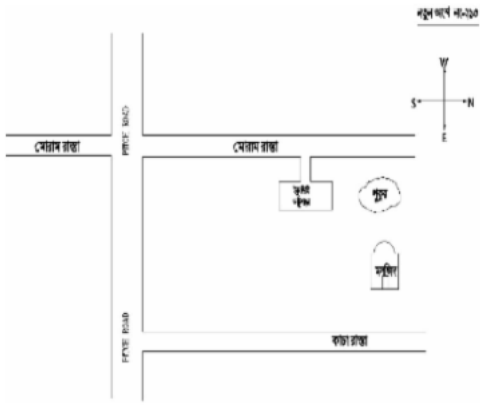

Nazri Naksha