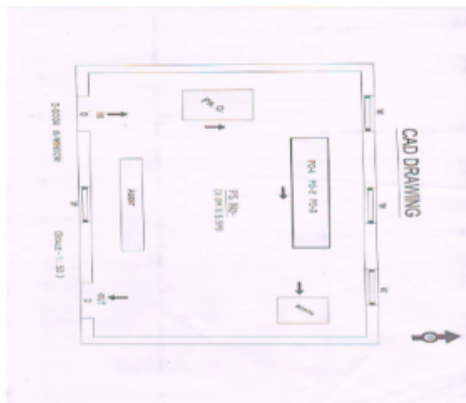

নির্বাচক নিবন্ধন আধিকারিকের স্বাক্ষর

Nazri Naksha

Google Map View

Polling Station Building Front View

Polling Station Front View

Cad View

Key MAP View

বিধানসভা নির্বাচনকেন্দ্রের নং, নাম : 61-লালগোলা
ভাগ নং, নাম : 1-বহুবল্লভ সরকারের পাড়া