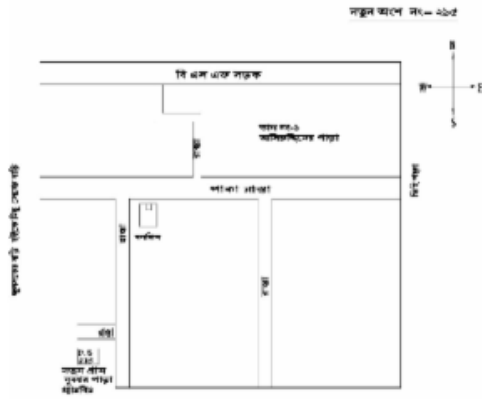

নির্বাচক নিবন্ধন আধিকারিকের স্বাক্ষর

Nazri Naksha

Google Map View

Polling Station Building Front View

Polling Station Front View

Cad View

Key MAP View

বিধানসভা নির্বাচনকেন্দ্রের নং, নাম : 61-লালগোলা
ভাগ নং, নাম : 1-বহুবল্লভ সরকারের পাড়া