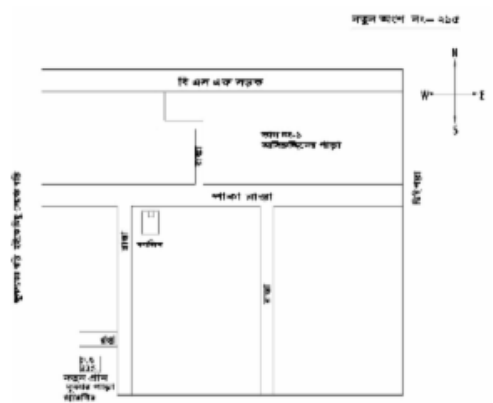

নির্বাচক নিবন্ধন আধিকারিকের স্বাক্ষর

Nazri Naksha

Google Map View

Polling Station Building Front View

Polling Station Front View

Cad View

Key MAP View

বিধানসভা নির্বাচনকেন্দ্রের নং, নাম : 61-লালগোলা
ভাগ নং, নাম : 1-বহুবল্লভ সরকারের পাড়া