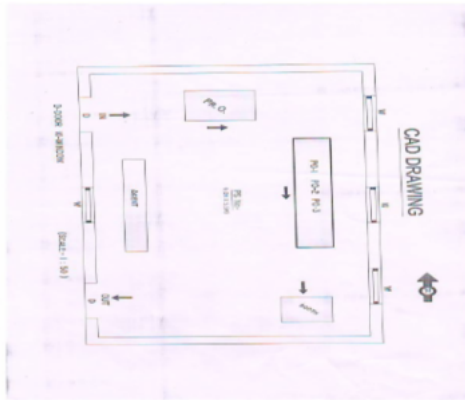

নির্বাচক নিবন্ধন আধিকারিকের স্বাক্ষর

Nazri Naksha

Google Map View

Polling Station Building Front View

Polling Station Front View

Cad View

Key MAP View

বিধানসভা নির্বাচনক্ষেত্রের নং, নাম : 61-লালগোলা
ভাগ নং, নাম : 1-আহমাদ সরকার ও গুস্তর আলি রহমত মুন্সীর পাড়া