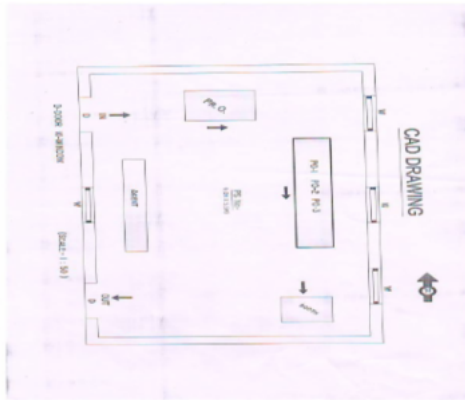

নির্বাচক নিবন্ধন আধিকারিকের স্বাক্ষর

Nazri Naksha

Google Map View

Polling Station Building Front View

Polling Station Front View

Cad View

Key MAP View

বিধানসভা নির্বাচনক্ষেত্রের নং, নাম : 61-লালগোলা
ভাগ নং, নাম : 1-কলিমুদ্দিন সরকারের পাড়া