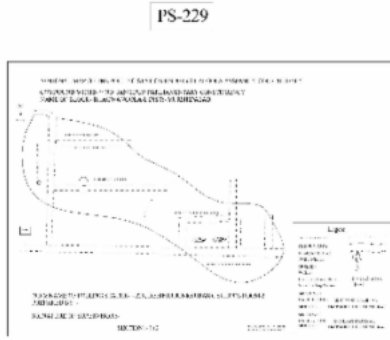

নির্বাচক নিবন্ধন আধিকারিকের স্বাক্ষর

Nazri Naksha

Google Map View

Polling Station Building Front View

Polling Station Front View

Cad View

Key MAP View

1 নাম : নাসিমা খাতুন পিতার নাম : ডিয়ারুল সেখ বাড়ির নং : n0057 বয়স : 30 লিঙ্গ : মহিলা	WSC1471622 ফটো উপলব্ধ	2 নাম : লায়েব আদি পিতার নাম : মজিবুর রহমান বাড়ির নং : n0032 বয়স : 30 লিঙ্গ : পুরুষ	WSC1471499 ফটো উপলব্ধ	3 নাম : শিরিফা বিবি স্বামীর নাম : জবিউর রহমান বাড়ির নং : n0026 বয়স : 82 লিঙ্গ : মহিলা	HVH2232932 ফটো উপলব্ধ
4 নাম : সেরিনা বিবি স্বামীর নাম : মুজিবুর রহমান বাড়ির নং : n0028 বয়স : 50 লিঙ্গ : মহিলা	HVH2462018 ফটো উপলব্ধ	5 নাম : মোঃ গোলাম কিবরিয়া পিতার নাম : বাদিউজ্জামান সরকার বাড়ির নং : n0011 বয়স : 35 লিঙ্গ : পুরুষ	WSC1162049 ফটো উপলব্ধ	6 নাম : রুশিলা খাতুন স্বামীর নাম : মোঃ গোলাম কিবরিয়া বাড়ির নং : n0011 বয়স : 28 লিঙ্গ : মহিলা	WSC1471531 ফটো উপলব্ধ
7 নাম : মাবিয়া বিবি স্বামীর নাম : বাদিউজ্জামান সরকার বাড়ির নং : n0011 বয়স : 64 লিঙ্গ : মহিলা	HVH1617109 ফটো উপলব্ধ	8 নাম : বাদিউজ্জামান পিতার নাম : আশিমুদ্দিন সেখ বাড়ির নং : n0001 বয়স : 69 লিঙ্গ : পুরুষ	HVH1610112 ফটো উপলব্ধ	9 নাম : নাসিময়ারা বিবি স্বামীর নাম : বাদিউজ্জামান বাড়ির নং : n0001 বয়স : 55 লিঙ্গ : মহিলা	HVH1616424 ফটো উপলব্ধ
10 নাম : মোঃ আব্দুল হালিম পিতার নাম : মোঃ বাইনুদ্দিন সেখ বাড়ির নং : n0006 বয়স : 43 লিঙ্গ : পুরুষ	HVH2462034 ফটো উপলব্ধ	11 নাম : ডালিম সেখ পিতার নাম : বাইনুদ্দিন সেখ বাড়ির নং : n0006 বয়স : 40 লিঙ্গ : পুরুষ	HVH2583128 ফটো উপলব্ধ	12 নাম : আওয়াল পিতার নাম : বাইনুদ্দিন বাড়ির নং : n0006 বয়স : 38 লিঙ্গ : পুরুষ	HVH2805687 ফটো উপলব্ধ
13 নাম : প্রসেনজিৎ মন্ডল পিতার নাম : সুধীর মন্ডল বাড়ির নং : n0006 বয়স : 33 লিঙ্গ : পুরুষ	WSC1352830 ফটো উপলব্ধ	14 নাম : সেলিনা বিবি স্বামীর নাম : হাজিরুল আলম বাড়ির নং : n0018 বয়স : 40 লিঙ্গ : মহিলা	HVH2805620 ফটো উপলব্ধ	15 নাম : চাঁদমুন বিবি স্বামীর নাম : আলমিন সেখ বাড়ির নং : n0043 বয়স : 30 লিঙ্গ : মহিলা	WSC1557180 ফটো উপলব্ধ
16 নাম : জসোমা বেওয়া স্বামীর নাম : মুসলেম সেখ বাড়ির নং : n0050 বয়স : 93 লিঙ্গ : মহিলা	HVH1615681 ফটো উপলব্ধ	17 নাম : রুসিলা বিবি স্বামীর নাম : মিনারুল ইসলাম বাড়ির নং : n0050 বয়স : 55 লিঙ্গ : মহিলা	HVH2659456 ফটো উপলব্ধ	18 নাম : জিয়ারুল ইসলাম পিতার নাম : মুসলেম সেখ বাড়ির নং : n0050 বয়স : 44 লিঙ্গ : পুরুষ	HVH1611524 ফটো উপলব্ধ
19 নাম : রিতা মন্ডল পিতার নাম : বিনয় মন্ডল বাড়ির নং : n0050 বয়স : 35 লিঙ্গ : মহিলা	WSC1056332 ফটো উপলব্ধ	20 নাম : মোঃ নাজিম সেখ পিতার নাম : আব্দুল মজিদ সেখ বাড়ির নং : n0021 বয়স : 52 লিঙ্গ : পুরুষ	HVH1617026 ফটো উপলব্ধ	21 নাম : নবিয়া বেওয়া স্বামীর নাম : জকিমুদ্দিন সেখ বাড়ির নং : n0030 বয়স : 76 লিঙ্গ : মহিলা	HVH1616101 ফটো উপলব্ধ
22 নাম : আসলেমা খাতুন পিতার নাম : জকিমুদ্দিন সেখ বাড়ির নং : n0030 বয়স : 53 লিঙ্গ : মহিলা	HVH2659365 ফটো উপলব্ধ	23 নাম : সরিফুল ইসলাম পিতার নাম : জকিমুদ্দিন বাড়ির নং : n0030 বয়স : 38 লিঙ্গ : পুরুষ	HVH2805703 ফটো উপলব্ধ	24 নাম : চানুয়ারা বিবি স্বামীর নাম : ময়জুদ্দিন সেখ বাড়ির নং : n0043 বয়স : 75 লিঙ্গ : মহিলা	HVH1614692 ফটো উপলব্ধ
25 নাম : মুখলেসুর রহমান পিতার নাম : রইসুদ্দিন সেখ বাড়ির নং : n0043 বয়স : 39 লিঙ্গ : পুরুষ	HVH2462653 ফটো উপলব্ধ	26 নাম : মানুয়ারা বেওয়া স্বামীর নাম : মজিদ সেখ বাড়ির নং : n0021 বয়স : 80 লিঙ্গ : মহিলা	HVH1614114 ফটো উপলব্ধ	27 নাম : কাজিমুদ্দিন সেখ পিতার নাম : মজিদ সেখ বাড়ির নং : n0021 বয়স : 57 লিঙ্গ : পুরুষ	HVH1611193 ফটো উপলব্ধ
28 নাম : তোফা বিবি স্বামীর নাম : কাজিমুদ্দিন সেখ বাড়ির নং : n0021 বয়স : 50 লিঙ্গ : মহিলা	HVH1610641 ফটো উপলব্ধ	29 নাম : এলিজা বিবি স্বামীর নাম : আসরাউল ইসলাম বাড়ির নং : n0021 বয়স : 64 লিঙ্গ : মহিলা	HVH1614130 ফটো উপলব্ধ	30 নাম : চাইনা খাতুন স্বামীর নাম : মোঃ আব্দুল হাকিম বাড়ির নং : n0006 বয়স : 33 লিঙ্গ : মহিলা	WSC1653195 ফটো উপলব্ধ