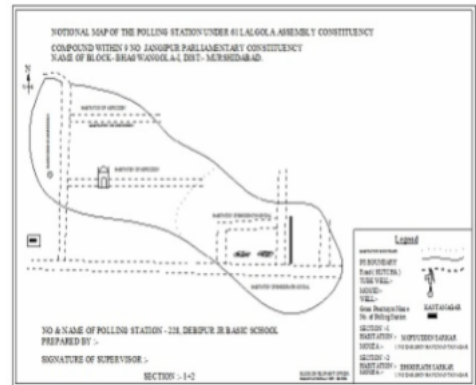

নির্বাচক নিবন্ধন আধিকারিকের স্বাক্ষর

Nazri Naksha

Google Map View

Polling Station Building Front View

Polling Station Front View

Cad View

Key MAP View

1 নাম : নাসিমা খাতুন পিতার নাম : ডিয়ারুল সেখ বাড়ির নং : n0057 বয়স : 30 লিঙ্গ : মহিলা	WSC1471622 ফটো উপলব্ধ	2 নাম : লায়েব আদি পিতার নাম : মজিবুর রহমান বাড়ির নং : n0032 বয়স : 30 লিঙ্গ : পুরুষ	WSC1471499 ফটো উপলব্ধ	3 নাম : শিরিফা বিবি স্বামীর নাম : জবিউর রহমান বাড়ির নং : n0026 বয়স : 82 লিঙ্গ : মহিলা	HVH2232932 ফটো উপলব্ধ
4 নাম : সেরিনা বিবি স্বামীর নাম : মুজিবুর রহমান বাড়ির নং : n0028 বয়স : 50 লিঙ্গ : মহিলা	HVH2462018 ফটো উপলব্ধ	5 নাম : মোঃ গোলাম কিবরিয়া পিতার নাম : বাদিউজ্জামান সরকার বাড়ির নং : n0011 বয়স : 35 লিঙ্গ : পুরুষ	WSC1162049 ফটো উপলব্ধ	6 নাম : রুশিলা খাতুন স্বামীর নাম : মোঃ গোলাম কিবরিয়া বাড়ির নং : n0011 বয়স : 28 লিঙ্গ : মহিলা	WSC1471531 ফটো উপলব্ধ
7 নাম : মাবিয়া বিবি স্বামীর নাম : বাদিউজ্জামান সরকার বাড়ির নং : n0011 বয়স : 64 লিঙ্গ : মহিলা	HVH1617109 ফটো উপলব্ধ	8 নাম : বাদিউজ্জামান পিতার নাম : আশিমুদ্দিন সেখ বাড়ির নং : n0001 বয়স : 69 লিঙ্গ : পুরুষ	HVH1610112 ফটো উপলব্ধ	9 নাম : নাসিময়ারা বিবি স্বামীর নাম : বাদিউজ্জামান বাড়ির নং : n0001 বয়স : 55 লিঙ্গ : মহিলা	HVH1616424 ফটো উপলব্ধ
10 নাম : মোঃ আব্দুল হালিম পিতার নাম : মোঃ বাইনুদ্দিন সেখ বাড়ির নং : n0006 বয়স : 43 লিঙ্গ : পুরুষ	HVH2462034 ফটো উপলব্ধ	11 নাম : ডালিম সেখ পিতার নাম : বাইনুদ্দিন সেখ বাড়ির নং : n0006 বয়স : 40 লিঙ্গ : পুরুষ	HVH2583128 ফটো উপলব্ধ	12 নাম : আওয়াল পিতার নাম : বাইনুদ্দিন বাড়ির নং : n0006 বয়স : 38 লিঙ্গ : পুরুষ	HVH2805687 ফটো উপলব্ধ
13 নাম : প্রসেনজিৎ মন্ডল পিতার নাম : সুধীর মন্ডল বাড়ির নং : n0006 বয়স : 33 লিঙ্গ : পুরুষ	WSC1352830 ফটো উপলব্ধ	14 নাম : সেলিনা বিবি স্বামীর নাম : হাজিরুল আলম বাড়ির নং : n0018 বয়স : 40 লিঙ্গ : মহিলা	HVH2805620 ফটো উপলব্ধ	15 নাম : চাঁদমুন বিবি স্বামীর নাম : আলমিন সেখ বাড়ির নং : n0043 বয়স : 30 লিঙ্গ : মহিলা	WSC1557180 ফটো উপলব্ধ
16 নাম : জসোমা বেওয়া স্বামীর নাম : মুসলেম সেখ বাড়ির নং : n0050 বয়স : 93 লিঙ্গ : মহিলা	HVH1615681 ফটো উপলব্ধ	17 নাম : রুসিলা বিবি স্বামীর নাম : মিনারুল ইসলাম বাড়ির নং : n0050 বয়স : 55 লিঙ্গ : মহিলা	HVH2659456 ফটো উপলব্ধ	18 নাম : জিয়ারুল ইসলাম পিতার নাম : মুসলেম সেখ বাড়ির নং : n0050 বয়স : 44 লিঙ্গ : পুরুষ	HVH1611524 ফটো উপলব্ধ
19 নাম : রিতা মন্ডল পিতার নাম : বিনয় মন্ডল বাড়ির নং : n0050 বয়স : 35 লিঙ্গ : মহিলা	WSC1056332 ফটো উপলব্ধ	20 নাম : মোঃ নাজিম সেখ পিতার নাম : আব্দুল মজিদ সেখ বাড়ির নং : n0021 বয়স : 52 লিঙ্গ : পুরুষ	HVH1617026 ফটো উপলব্ধ	21 নাম : নবিয়া বেওয়া স্বামীর নাম : জকিমুদ্দিন সেখ বাড়ির নং : n0030 বয়স : 76 লিঙ্গ : মহিলা	HVH1616101 ফটো উপলব্ধ
22 নাম : আসলেমা খাতুন পিতার নাম : জকিমুদ্দিন সেখ বাড়ির নং : n0030 বয়স : 53 লিঙ্গ : মহিলা	HVH2659365 ফটো উপলব্ধ	23 নাম : সরিফুল ইসলাম পিতার নাম : জকিমুদ্দিন বাড়ির নং : n0030 বয়স : 38 লিঙ্গ : পুরুষ	HVH2805703 ফটো উপলব্ধ	24 নাম : চানুয়ারা বিবি স্বামীর নাম : ময়জুদ্দিন সেখ বাড়ির নং : n0043 বয়স : 75 লিঙ্গ : মহিলা	HVH1614692 ফটো উপলব্ধ
25 নাম : মুখলেসুর রহমান পিতার নাম : রইসুদ্দিন সেখ বাড়ির নং : n0043 বয়স : 39 লিঙ্গ : পুরুষ	HVH2462653 ফটো উপলব্ধ	26 নাম : মানুয়ারা বেওয়া স্বামীর নাম : মজিদ সেখ বাড়ির নং : n0021 বয়স : 80 লিঙ্গ : মহিলা	HVH1614114 ফটো উপলব্ধ	27 নাম : কাজিমুদ্দিন সেখ পিতার নাম : মজিদ সেখ বাড়ির নং : n0021 বয়স : 57 লিঙ্গ : পুরুষ	HVH1611193 ফটো উপলব্ধ
28 নাম : তোফা বিবি স্বামীর নাম : কাজিমুদ্দিন সেখ বাড়ির নং : n0021 বয়স : 50 লিঙ্গ : মহিলা	HVH1610641 ফটো উপলব্ধ	29 নাম : এলিজা বিবি স্বামীর নাম : আসরাউল ইসলাম বাড়ির নং : n0021 বয়স : 64 লিঙ্গ : মহিলা	HVH1614130 ফটো উপলব্ধ	30 নাম : চাইনা খাতুন স্বামীর নাম : মোঃ আব্দুল হাকিম বাড়ির নং : n0006 বয়স : 33 লিঙ্গ : মহিলা	WSC1653195 ফটো উপলব্ধ