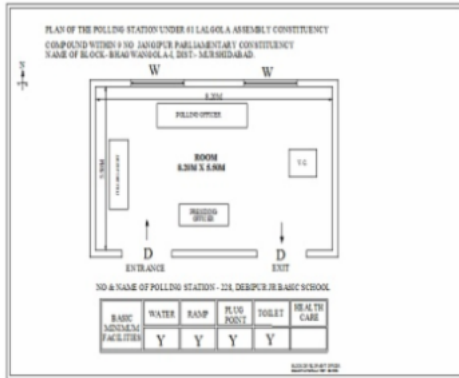

নির্বাচক নিবন্ধন আধিকারিকের স্বাক্ষর

Nazri Naksha

Google Map View

Polling Station Building Front View

Polling Station Front View

Cad View

Key MAP View

1 নাম : নাসিমা খাতুন পিতার নাম : ডিয়ারুল সেখ বাড়ির নং : n0057 বয়স : 30 লিঙ্গ : মহিলা	WSC1471622 ফটো উপলব্ধ	2 নাম : লায়েব আদি পিতার নাম : মজিবুর রহমান বাড়ির নং : n0032 বয়স : 30 লিঙ্গ : পুরুষ	WSC1471499 ফটো উপলব্ধ	3 নাম : শিরিফা বিবি স্বামীর নাম : জবিউর রহমান বাড়ির নং : n0026 বয়স : 82 লিঙ্গ : মহিলা	HVH2232932 ফটো উপলব্ধ
4 নাম : সেরিনা বিবি স্বামীর নাম : মুজিবুর রহমান বাড়ির নং : n0028 বয়স : 50 লিঙ্গ : মহিলা	HVH2462018 ফটো উপলব্ধ	5 নাম : মোঃ গোলাম কিবরিয়া পিতার নাম : বাদিউজ্জামান সরকার বাড়ির নং : n0011 বয়স : 35 লিঙ্গ : পুরুষ	WSC1162049 ফটো উপলব্ধ	6 নাম : রুশিলা খাতুন স্বামীর নাম : মোঃ গোলাম কিবরিয়া বাড়ির নং : n0011 বয়স : 28 লিঙ্গ : মহিলা	WSC1471531 ফটো উপলব্ধ
7 নাম : মাবিয়া বিবি স্বামীর নাম : বাদিউজ্জামান সরকার বাড়ির নং : n0011 বয়স : 64 লিঙ্গ : মহিলা	HVH1617109 ফটো উপলব্ধ	8 নাম : বাদিউজ্জামান পিতার নাম : আশিমুদ্দিন সেখ বাড়ির নং : n0001 বয়স : 69 লিঙ্গ : পুরুষ	HVH1610112 ফটো উপলব্ধ	9 নাম : নাসিময়ারা বিবি স্বামীর নাম : বাদিউজ্জামান বাড়ির নং : n0001 বয়স : 55 লিঙ্গ : মহিলা	HVH1616424 ফটো উপলব্ধ
10 নাম : মোঃ আব্দুল হালিম পিতার নাম : মোঃ বাইনুদ্দিন সেখ বাড়ির নং : n0006 বয়স : 43 লিঙ্গ : পুরুষ	HVH2462034 ফটো উপলব্ধ	11 নাম : ডালিম সেখ পিতার নাম : বাইনুদ্দিন সেখ বাড়ির নং : n0006 বয়স : 40 লিঙ্গ : পুরুষ	HVH2583128 ফটো উপলব্ধ	12 নাম : আওয়াল পিতার নাম : বাইনুদ্দিন বাড়ির নং : n0006 বয়স : 38 লিঙ্গ : পুরুষ	HVH2805687 ফটো উপলব্ধ
13 নাম : প্রসেনজিৎ মন্ডল পিতার নাম : সুধীর মন্ডল বাড়ির নং : n0006 বয়স : 33 লিঙ্গ : পুরুষ	WSC1352830 ফটো উপলব্ধ	14 নাম : সেলিনা বিবি স্বামীর নাম : হাজিরুল আলম বাড়ির নং : n0018 বয়স : 40 লিঙ্গ : মহিলা	HVH2805620 ফটো উপলব্ধ	15 নাম : চাঁদমুন বিবি স্বামীর নাম : আলমিন সেখ বাড়ির নং : n0043 বয়স : 30 লিঙ্গ : মহিলা	WSC1557180 ফটো উপলব্ধ
16 নাম : জসোমা বেওয়া স্বামীর নাম : মুসলেম সেখ বাড়ির নং : n0050 বয়স : 93 লিঙ্গ : মহিলা	HVH1615681 ফটো উপলব্ধ	17 নাম : রুসিলা বিবি স্বামীর নাম : মিনারুল ইসলাম বাড়ির নং : n0050 বয়স : 55 লিঙ্গ : মহিলা	HVH2659456 ফটো উপলব্ধ	18 নাম : জিয়ারুল ইসলাম পিতার নাম : মুসলেম সেখ বাড়ির নং : n0050 বয়স : 44 লিঙ্গ : পুরুষ	HVH1611524 ফটো উপলব্ধ
19 নাম : রিতা মন্ডল পিতার নাম : বিনয় মন্ডল বাড়ির নং : n0050 বয়স : 35 লিঙ্গ : মহিলা	WSC1056332 ফটো উপলব্ধ	20 নাম : মোঃ নাজিম সেখ পিতার নাম : আব্দুল মজিদ সেখ বাড়ির নং : n0021 বয়স : 52 লিঙ্গ : পুরুষ	HVH1617026 ফটো উপলব্ধ	21 নাম : নবিয়া বেওয়া স্বামীর নাম : জকিমুদ্দিন সেখ বাড়ির নং : n0030 বয়স : 76 লিঙ্গ : মহিলা	HVH1616101 ফটো উপলব্ধ
22 নাম : আসলেমা খাতুন পিতার নাম : জকিমুদ্দিন সেখ বাড়ির নং : n0030 বয়স : 53 লিঙ্গ : মহিলা	HVH2659365 ফটো উপলব্ধ	23 নাম : সরিফুল ইসলাম পিতার নাম : জকিমুদ্দিন বাড়ির নং : n0030 বয়স : 38 লিঙ্গ : পুরুষ	HVH2805703 ফটো উপলব্ধ	24 নাম : চানুয়ারা বিবি স্বামীর নাম : ময়জুদ্দিন সেখ বাড়ির নং : n0043 বয়স : 75 লিঙ্গ : মহিলা	HVH1614692 ফটো উপলব্ধ
25 নাম : মুখলেসুর রহমান পিতার নাম : রইসুদ্দিন সেখ বাড়ির নং : n0043 বয়স : 39 লিঙ্গ : পুরুষ	HVH2462653 ফটো উপলব্ধ	26 নাম : মানুয়ারা বেওয়া স্বামীর নাম : মজিদ সেখ বাড়ির নং : n0021 বয়স : 80 লিঙ্গ : মহিলা	HVH1614114 ফটো উপলব্ধ	27 নাম : কাজিমুদ্দিন সেখ পিতার নাম : মজিদ সেখ বাড়ির নং : n0021 বয়স : 57 লিঙ্গ : পুরুষ	HVH1611193 ফটো উপলব্ধ
28 নাম : তোফা বিবি স্বামীর নাম : কাজিমুদ্দিন সেখ বাড়ির নং : n0021 বয়স : 50 লিঙ্গ : মহিলা	HVH1610641 ফটো উপলব্ধ	29 নাম : এলিজা বিবি স্বামীর নাম : আসরাউল ইসলাম বাড়ির নং : n0021 বয়স : 64 লিঙ্গ : মহিলা	HVH1614130 ফটো উপলব্ধ	30 নাম : চাইনা খাতুন স্বামীর নাম : মোঃ আব্দুল হাকিম বাড়ির নং : n0006 বয়স : 33 লিঙ্গ : মহিলা	WSC1653195 ফটো উপলব্ধ