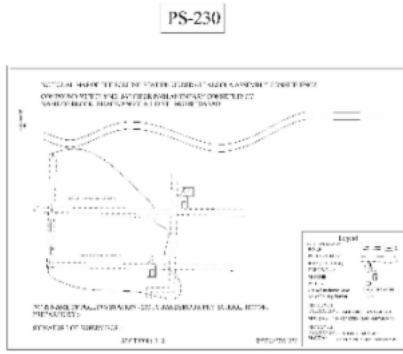

Nazri Naksha