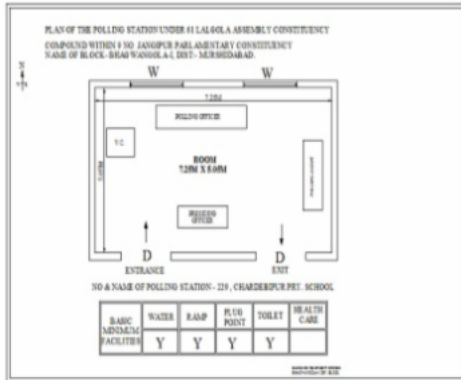

নির্বাচক নিবন্ধন আধিকারিকের স্বাক্ষর

Nazri Naksha

Google Map View

Polling Station Building Front View

Polling Station Front View

Cad View

Key MAP View

1 নাম : মানসী সাহা স্বামীর নাম: শ্রীকৃষ্ণ সাহা বাড়ির নং : n0070 বয়স : 36 লিঙ্গ : মহিলা	WSC0535195	ফটো উপলব্ধ	2 নাম : নাসিমা বিবি স্বামীর নাম: মোঃ মাইনুল ইসলাম বাড়ির নং : n0068 বয়স : 51 লিঙ্গ : মহিলা	WB/09/055/501119	ফটো উপলব্ধ	3 নাম : রেজিনা বিবি স্বামীর নাম: মোঃ মাজরুল ইসলাম বাড়ির নং : n0150 বয়স : 50 লিঙ্গ : মহিলা	WSC2148898	ফটো উপলব্ধ
4 নাম : তসলেমা বিবি স্বামীর নাম: মাইনুল সেখ বাড়ির নং : n0055 বয়স : 57 লিঙ্গ : মহিলা	WB/09/055/585271	ফটো উপলব্ধ	5 নাম : জহুরুল সেখ পিতার নাম: মাইনুল সেখ বাড়ির নং : n0055 বয়স : 38 লিঙ্গ : পুরুষ	WSC1223478	ফটো উপলব্ধ	6 নাম : মুস্তাকিন সেখ পিতার নাম: মাইনুল সেখ বাড়ির নং : n0055 বয়স : 30 লিঙ্গ : পুরুষ	WSC1471770	ফটো উপলব্ধ
7 নাম : শত্ৰুনাথ মণ্ডল পিতার নাম: নকুল মণ্ডল বাড়ির নং : n0055 বয়স : 61 লিঙ্গ : পুরুষ	WSC2853919	ফটো উপলব্ধ	8 নাম : প্রসেনজিৎ মন্ডল পিতার নাম: শত্ৰুনাথ মন্ডল বাড়ির নং : n0055 বয়স : 31 লিঙ্গ : পুরুষ	WSC1483684	ফটো উপলব্ধ	9 নাম : মোঃ জামাল উদ্দিন পিতার নাম: মজিবর রহমান বাড়ির নং : n0009 বয়স : 40 লিঙ্গ : পুরুষ	WSC0880286	ফটো উপলব্ধ
10 নাম : মুরসালিন পিতার নাম: মজিবর রহমান বাড়ির নং : n0009 বয়স : 45 লিঙ্গ : পুরুষ	WSC2144582	ফটো উপলব্ধ	11 নাম : সিরিফা বিবি স্বামীর নাম: মজিবর রহমান বাড়ির নং : n0009 বয়স : 59 লিঙ্গ : মহিলা	WB/09/055/582179	ফটো উপলব্ধ	12 নাম : আবু সাইদ পিতার নাম: মজিবর রহমান বাড়ির নং : n0009 বয়স : 35 লিঙ্গ : পুরুষ	WSC1056522	ফটো উপলব্ধ
13 নাম : ডলি মন্ডল স্বামীর নাম: দুর্ঘধন মন্ডল বাড়ির নং : n0051 বয়স : 30 লিঙ্গ : মহিলা	WSC1471887	ফটো উপলব্ধ	14 নাম : সুচিত্রা মন্ডল স্বামীর নাম: কৃষ্ণ মন্ডল বাড়ির নং : n0051 বয়স : 39 লিঙ্গ : মহিলা	WSC1557354	ফটো উপলব্ধ	15 নাম : কৃষ্ণ মণ্ডল পিতার নাম: কেদার মণ্ডল বাড়ির নং : n0051 বয়স : 52 লিঙ্গ : পুরুষ	WSC2121937	ফটো উপলব্ধ
16 নাম : রুজ ভেল্ট সেখ পিতার নাম: সাইদুল ইসলাম বাড়ির নং : n0051 বয়স : 29 লিঙ্গ : পুরুষ	WSC1653427	ফটো উপলব্ধ	17 নাম : আল্লারাখা পিতার নাম: আব্দুল হাম্মান বাড়ির নং : n0061 বয়স : 35 লিঙ্গ : পুরুষ	WSC1052240	ফটো উপলব্ধ	18 নাম : রুবিনা খাতুন স্বামীর নাম: স্বপ্নম সেখ বাড়ির নং : n0063 বয়স : 24 লিঙ্গ : মহিলা	WSC2444768	ফটো উপলব্ধ
19 নাম : মোসাঃ সাহানা খাতুন স্বামীর নাম: মোঃ মুদাশ্শের নাজার বাড়ির নং : n0013 বয়স : 32 লিঙ্গ : মহিলা	WSC1223445	ফটো উপলব্ধ	20 নাম : রিপন সেখ পিতার নাম: আব্দুল হাম্মান বাড়ির নং : n0063 বয়স : 30 লিঙ্গ : পুরুষ	WSC1471820	ফটো উপলব্ধ	21 নাম : নাদিরা বিবি স্বামীর নাম: সাইদুল ইসলাম বাড়ির নং : n0051 বয়স : 69 লিঙ্গ : মহিলা	WSC2420156	ফটো উপলব্ধ
22 নাম : মোঃ মুদাশ্শের নাজার পিতার নাম: মোঃ মতিউর রহমান বাড়ির নং : n0013 বয়স : 43 লিঙ্গ : পুরুষ	HVH2259554	ফটো উপলব্ধ	23 নাম : আরবিনা খাতুন পিতার নাম: ইয়াসিন সেখ বাড়ির নং : এন0051 বয়স : 26 লিঙ্গ : মহিলা	WSC1719517	ফটো উপলব্ধ	24 নাম : দুর্ঘধন মন্ডল পিতার নাম: হেমন্ত মন্ডল বাড়ির নং : n0051 বয়স : 38 লিঙ্গ : পুরুষ	WSC1056555	ফটো উপলব্ধ
25 নাম : মমতাজ বেগম স্বামীর নাম: মতিয়ার রহমান বাড়ির নং : n0013 বয়স : 59 লিঙ্গ : মহিলা	WB/09/055/582173	ফটো উপলব্ধ	26 নাম : বিপ্লব পিতার নাম: ডাক্তার সেখ বাড়ির নং : n0167 বয়স : 27 লিঙ্গ : পুরুষ	WSC1705557	ফটো উপলব্ধ	27 নাম : রওশোনা খাতুন স্বামীর নাম: মুরসালিন বাড়ির নং : এন0009 বয়স : 27 লিঙ্গ : মহিলা	WSC1816461	ফটো উপলব্ধ
28 নাম : রুবিয়া খাতুন স্বামীর নাম: আল্লারাখা বাড়ির নং : n0061 বয়স : 26 লিঙ্গ : মহিলা	WSC2444750	ফটো উপলব্ধ	29 নাম : মান্নান আলী পিতার নাম: ইয়াদ বাড়ির নং : n0067 বয়স : 53 লিঙ্গ : পুরুষ	WSC2166973	ফটো উপলব্ধ	30 নাম : মিতা আলম স্বামীর নাম: মিশন আলি বাড়ির নং : এন0228 বয়স : 22 লিঙ্গ : মহিলা	WSC2639839	ফটো উপলব্ধ