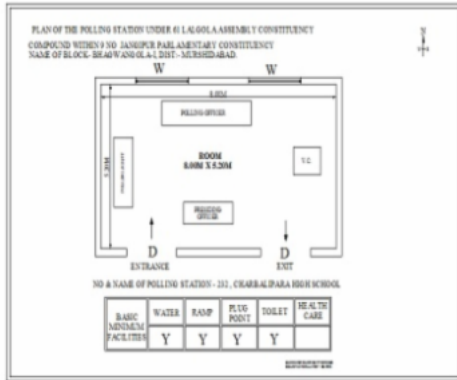

নির্বাচক নিবন্ধন আধিকারিকের স্বাক্ষর

Nazri Naksha

Google Map View

Polling Station Building Front View

Polling Station Front View

Cad View

Key MAP View

1 নাম : সুলেখা বিবি স্বামীর নাম: মহাম্মদ আলি বাড়ির নং : n0040 বয়স : 81 লিঙ্গ : মহিলা	HVH1624162 ফটো উপলব্ধ	2 নাম : জেলেখা বিবি স্বামীর নাম: সেন্ট বাড়ির নং : n0036 বয়স : 59 লিঙ্গ : মহিলা	HVH2236560 ফটো উপলব্ধ	3 নাম : লালমুন বিবি স্বামীর নাম: পীরমহম্মদ বাড়ির নং : n0044 বয়স : 48 লিঙ্গ : মহিলা	KSM2611846 ফটো উপলব্ধ
4 নাম : সাইন সেখ পিতার নাম: পির মহম্মদ বাড়ির নং : এন0044 বয়স : 20 লিঙ্গ : পুরুষ	WSC2751162 ফটো উপলব্ধ	5 নাম : ফড়িং পিতার নাম: সেতার সেখ বাড়ির নং : n0015 বয়স : 66 লিঙ্গ : পুরুষ	HVH2465227 ফটো উপলব্ধ	6 নাম : লিলুফা খাতুন পিতার নাম: ফড়িং সেখ বাড়ির নং : n0015 বয়স : 32 লিঙ্গ : মহিলা	WSC1472729 ফটো উপলব্ধ
7 নাম : সীমা বিবি স্বামীর নাম: হোসেন আলি বাড়ির নং : n0015 বয়স : 32 লিঙ্গ : মহিলা	WSC1354117 ফটো উপলব্ধ	8 নাম : ডাবলু পিতার নাম: মুস্তাজ বাড়ির নং : n0030 বয়স : 66 লিঙ্গ : পুরুষ	HVH1656123 ফটো উপলব্ধ	9 নাম : মালেকা বিবি স্বামীর নাম: ডাবলু বাড়ির নং : n0030 বয়স : 66 লিঙ্গ : মহিলা	HVH2659977 ফটো উপলব্ধ
10 নাম : বেগম বিবি স্বামীর নাম: কালিম আলি বাড়ির নং : n0003 বয়স : 38 লিঙ্গ : মহিলা	WSC0936872 ফটো উপলব্ধ	11 নাম : রেখা খাতুন পিতার নাম: নাজিমুদ্দিন বাড়ির নং : n0003 বয়স : 32 লিঙ্গ : মহিলা	WSC1472679 ফটো উপলব্ধ	12 নাম : রেণ্টু সেখ পিতার নাম: খাইরুল সেখ বাড়ির নং : n0005 বয়স : 42 লিঙ্গ : পুরুষ	HVH2469856 ফটো উপলব্ধ
13 নাম : মানুয়ারা বিবি স্বামীর নাম: খাইরুল বাড়ির নং : n0005 বয়স : 69 লিঙ্গ : মহিলা	HVH2465540 ফটো উপলব্ধ	14 নাম : সুফেরা বিবি স্বামীর নাম: আবদুর রহমান বাড়ির নং : n0010 বয়স : 79 লিঙ্গ : মহিলা	HVH2464790 ফটো উপলব্ধ	15 নাম : মুন্টু বিবি স্বামীর নাম: সামজাদ আলী বাড়ির নং : n0025 বয়স : 66 লিঙ্গ : মহিলা	HVH2465458 ফটো উপলব্ধ
16 নাম : দুলু বেওয়া স্বামীর নাম: আব্দুল খালেক বাড়ির নং : n0013 বয়স : 66 লিঙ্গ : মহিলা	HVH1622562 ফটো উপলব্ধ	17 নাম : আসাদুল হক পিতার নাম: মহম্মদ আলি বাড়ির নং : n0040 বয়স : 57 লিঙ্গ : পুরুষ	HVH2236578 ফটো উপলব্ধ	18 নাম : কুড়ান সেখ পিতার নাম: আব্দুল খালেক বাড়ির নং : n0013 বয়স : 55 লিঙ্গ : পুরুষ	HVH2464915 ফটো উপলব্ধ
19 নাম : আতিকুর রহমান পিতার নাম: আমিনুদ্দিন বাড়ির নং : n0002 বয়স : 34 লিঙ্গ : পুরুষ	WSC1157619 ফটো উপলব্ধ	20 নাম : সামিয়াজ্জামান খাতুন স্বামীর নাম: টিটন সেখ বাড়ির নং : n0002 বয়স : 24 লিঙ্গ : মহিলা	WSC2445955 ফটো উপলব্ধ	21 নাম : সিমুল সেখ পিতার নাম: ফরিং সেখ বাড়ির নং : n0015 বয়স : 25 লিঙ্গ : পুরুষ	WSC2445963 ফটো উপলব্ধ
22 নাম : সাখেনা খাতুন পিতার নাম: ফড়িং সেখ বাড়ির নং : 00 বয়স : 27 লিঙ্গ : মহিলা	WSC2446045 ফটো উপলব্ধ	23 নাম : আসিক আব্দুল হক পিতার নাম: এমদাদুল হক বাড়ির নং : N0040 বয়স : 25 লিঙ্গ : পুরুষ	WSC2445898 ফটো উপলব্ধ	24 নাম : টুকটুকি বিবি স্বামীর নাম: কুড়ান সেখ বাড়ির নং : n0013 বয়স : 50 লিঙ্গ : মহিলা	HVH2464923 ফটো উপলব্ধ
25 নাম : বুলুয়ারা বিবি স্বামীর নাম: আসাদুল হক বাড়ির নং : n0040 বয়স : 53 লিঙ্গ : মহিলা	HVH1623412 ফটো উপলব্ধ	26 নাম : আকলেমা বিবি স্বামীর নাম: হাবিবুর সেখ বাড়ির নং : n0005 বয়স : 53 লিঙ্গ : মহিলা	HVH2237261 ফটো উপলব্ধ	27 নাম : সন্নাট সেখ পিতার নাম: হাবিবুর সেখ বাড়ির নং : N0005 বয়স : 27 লিঙ্গ : পুরুষ	WSC1815877 ফটো উপলব্ধ
28 নাম : এমদাদুল হক পিতার নাম: মইমুদ আলি বাড়ির নং : n0040 বয়স : 49 লিঙ্গ : পুরুষ	HVH2464998 ফটো উপলব্ধ	29 নাম : জিনারা বিবি স্বামীর নাম: মোস্তাফিজুল বাড়ির নং : n0002 বয়স : 31 লিঙ্গ : মহিলা	WSC1354042 ফটো উপলব্ধ	30 নাম : হারুন সেখ পিতার নাম: আজহার আলি বাড়ির নং : n0003 বয়স : 57 লিঙ্গ : পুরুষ	HVH1658038 ফটো উপলব্ধ