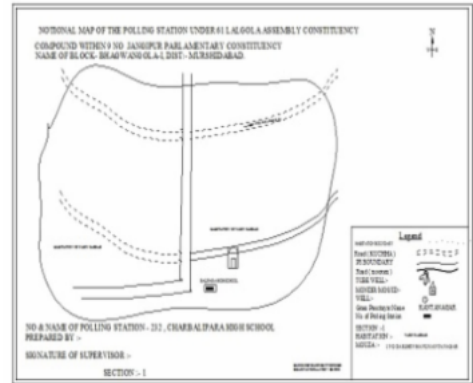

নির্বাচক নিবন্ধন আধিকারিকের স্বাক্ষর

Nazri Naksha

Google Map View

Polling Station Building Front View

Polling Station Front View

Cad View

Key MAP View

1 নাম : সুলেখা বিবি স্বামীর নাম: মহাম্মদ আলি বাড়ির নং : n0040 বয়স : 81 লিঙ্গ : মহিলা	HVH1624162 ফটো উপলব্ধ	2 নাম : জেলেখা বিবি স্বামীর নাম: সেন্ট বাড়ির নং : n0036 বয়স : 59 লিঙ্গ : মহিলা	HVH2236560 ফটো উপলব্ধ	3 নাম : লালমুন বিবি স্বামীর নাম: পীরমহম্মদ বাড়ির নং : n0044 বয়স : 48 লিঙ্গ : মহিলা	KSM2611846 ফটো উপলব্ধ
4 নাম : সাইন সেখ পিতার নাম: পির মহম্মদ বাড়ির নং : এন0044 বয়স : 20 লিঙ্গ : পুরুষ	WSC2751162 ফটো উপলব্ধ	5 নাম : ফড়িং পিতার নাম: সেতার সেখ বাড়ির নং : n0015 বয়স : 66 লিঙ্গ : পুরুষ	HVH2465227 ফটো উপলব্ধ	6 নাম : লিলুফা খাতুন পিতার নাম: ফড়িং সেখ বাড়ির নং : n0015 বয়স : 32 লিঙ্গ : মহিলা	WSC1472729 ফটো উপলব্ধ
7 নাম : সীমা বিবি স্বামীর নাম: হোসেন আলি বাড়ির নং : n0015 বয়স : 32 লিঙ্গ : মহিলা	WSC1354117 ফটো উপলব্ধ	8 নাম : ডাবলু পিতার নাম: মুস্তাজ বাড়ির নং : n0030 বয়স : 66 লিঙ্গ : পুরুষ	HVH1656123 ফটো উপলব্ধ	9 নাম : মালেকা বিবি স্বামীর নাম: ডাবলু বাড়ির নং : n0030 বয়স : 66 লিঙ্গ : মহিলা	HVH2659977 ফটো উপলব্ধ
10 নাম : বেগম বিবি স্বামীর নাম: কালিম আলি বাড়ির নং : n0003 বয়স : 38 লিঙ্গ : মহিলা	WSC0936872 ফটো উপলব্ধ	11 নাম : রেখা খাতুন পিতার নাম: নাজিমুদ্দিন বাড়ির নং : n0003 বয়স : 32 লিঙ্গ : মহিলা	WSC1472679 ফটো উপলব্ধ	12 নাম : রেণ্টু সেখ পিতার নাম: খাইরুল সেখ বাড়ির নং : n0005 বয়স : 42 লিঙ্গ : পুরুষ	HVH2469856 ফটো উপলব্ধ
13 নাম : মানুয়ারা বিবি স্বামীর নাম: খাইরুল বাড়ির নং : n0005 বয়স : 69 লিঙ্গ : মহিলা	HVH2465540 ফটো উপলব্ধ	14 নাম : সুফেরা বিবি স্বামীর নাম: আবদুর রহমান বাড়ির নং : n0010 বয়স : 79 লিঙ্গ : মহিলা	HVH2464790 ফটো উপলব্ধ	15 নাম : মুন্টু বিবি স্বামীর নাম: সামজাদ আলী বাড়ির নং : n0025 বয়স : 66 লিঙ্গ : মহিলা	HVH2465458 ফটো উপলব্ধ
16 নাম : দুলু বেওয়া স্বামীর নাম: আব্দুল খালেক বাড়ির নং : n0013 বয়স : 66 লিঙ্গ : মহিলা	HVH1622562 ফটো উপলব্ধ	17 নাম : আসাদুল হক পিতার নাম: মহম্মদ আলি বাড়ির নং : n0040 বয়স : 57 লিঙ্গ : পুরুষ	HVH2236578 ফটো উপলব্ধ	18 নাম : কুড়ান সেখ পিতার নাম: আব্দুল খালেক বাড়ির নং : n0013 বয়স : 55 লিঙ্গ : পুরুষ	HVH2464915 ফটো উপলব্ধ
19 নাম : আতিকুর রহমান পিতার নাম: আমিনুদ্দিন বাড়ির নং : n0002 বয়স : 34 লিঙ্গ : পুরুষ	WSC1157619 ফটো উপলব্ধ	20 নাম : সামিয়াজ্জামান খাতুন স্বামীর নাম: টিটন সেখ বাড়ির নং : n0002 বয়স : 24 লিঙ্গ : মহিলা	WSC2445955 ফটো উপলব্ধ	21 নাম : সিমুল সেখ পিতার নাম: ফরিং সেখ বাড়ির নং : n0015 বয়স : 25 লিঙ্গ : পুরুষ	WSC2445963 ফটো উপলব্ধ
22 নাম : সাখেনা খাতুন পিতার নাম: ফড়িং সেখ বাড়ির নং : 00 বয়স : 27 লিঙ্গ : মহিলা	WSC2446045 ফটো উপলব্ধ	23 নাম : আসিক আব্দুল হক পিতার নাম: এমদাদুল হক বাড়ির নং : N0040 বয়স : 25 লিঙ্গ : পুরুষ	WSC2445898 ফটো উপলব্ধ	24 নাম : টুকটুকি বিবি স্বামীর নাম: কুড়ান সেখ বাড়ির নং : n0013 বয়স : 50 লিঙ্গ : মহিলা	HVH2464923 ফটো উপলব্ধ
25 নাম : বুলুয়ারা বিবি স্বামীর নাম: আসাদুল হক বাড়ির নং : n0040 বয়স : 53 লিঙ্গ : মহিলা	HVH1623412 ফটো উপলব্ধ	26 নাম : আকলেমা বিবি স্বামীর নাম: হাবিবুর সেখ বাড়ির নং : n0005 বয়স : 53 লিঙ্গ : মহিলা	HVH2237261 ফটো উপলব্ধ	27 নাম : সন্নাট সেখ পিতার নাম: হাবিবুর সেখ বাড়ির নং : N0005 বয়স : 27 লিঙ্গ : পুরুষ	WSC1815877 ফটো উপলব্ধ
28 নাম : এমদাদুল হক পিতার নাম: মইমুদ আলি বাড়ির নং : n0040 বয়স : 49 লিঙ্গ : পুরুষ	HVH2464998 ফটো উপলব্ধ	29 নাম : জিনারা বিবি স্বামীর নাম: মোস্তাফিজুল বাড়ির নং : n0002 বয়স : 31 লিঙ্গ : মহিলা	WSC1354042 ফটো উপলব্ধ	30 নাম : হারুন সেখ পিতার নাম: আজহার আলি বাড়ির নং : n0003 বয়স : 57 লিঙ্গ : পুরুষ	HVH1658038 ফটো উপলব্ধ